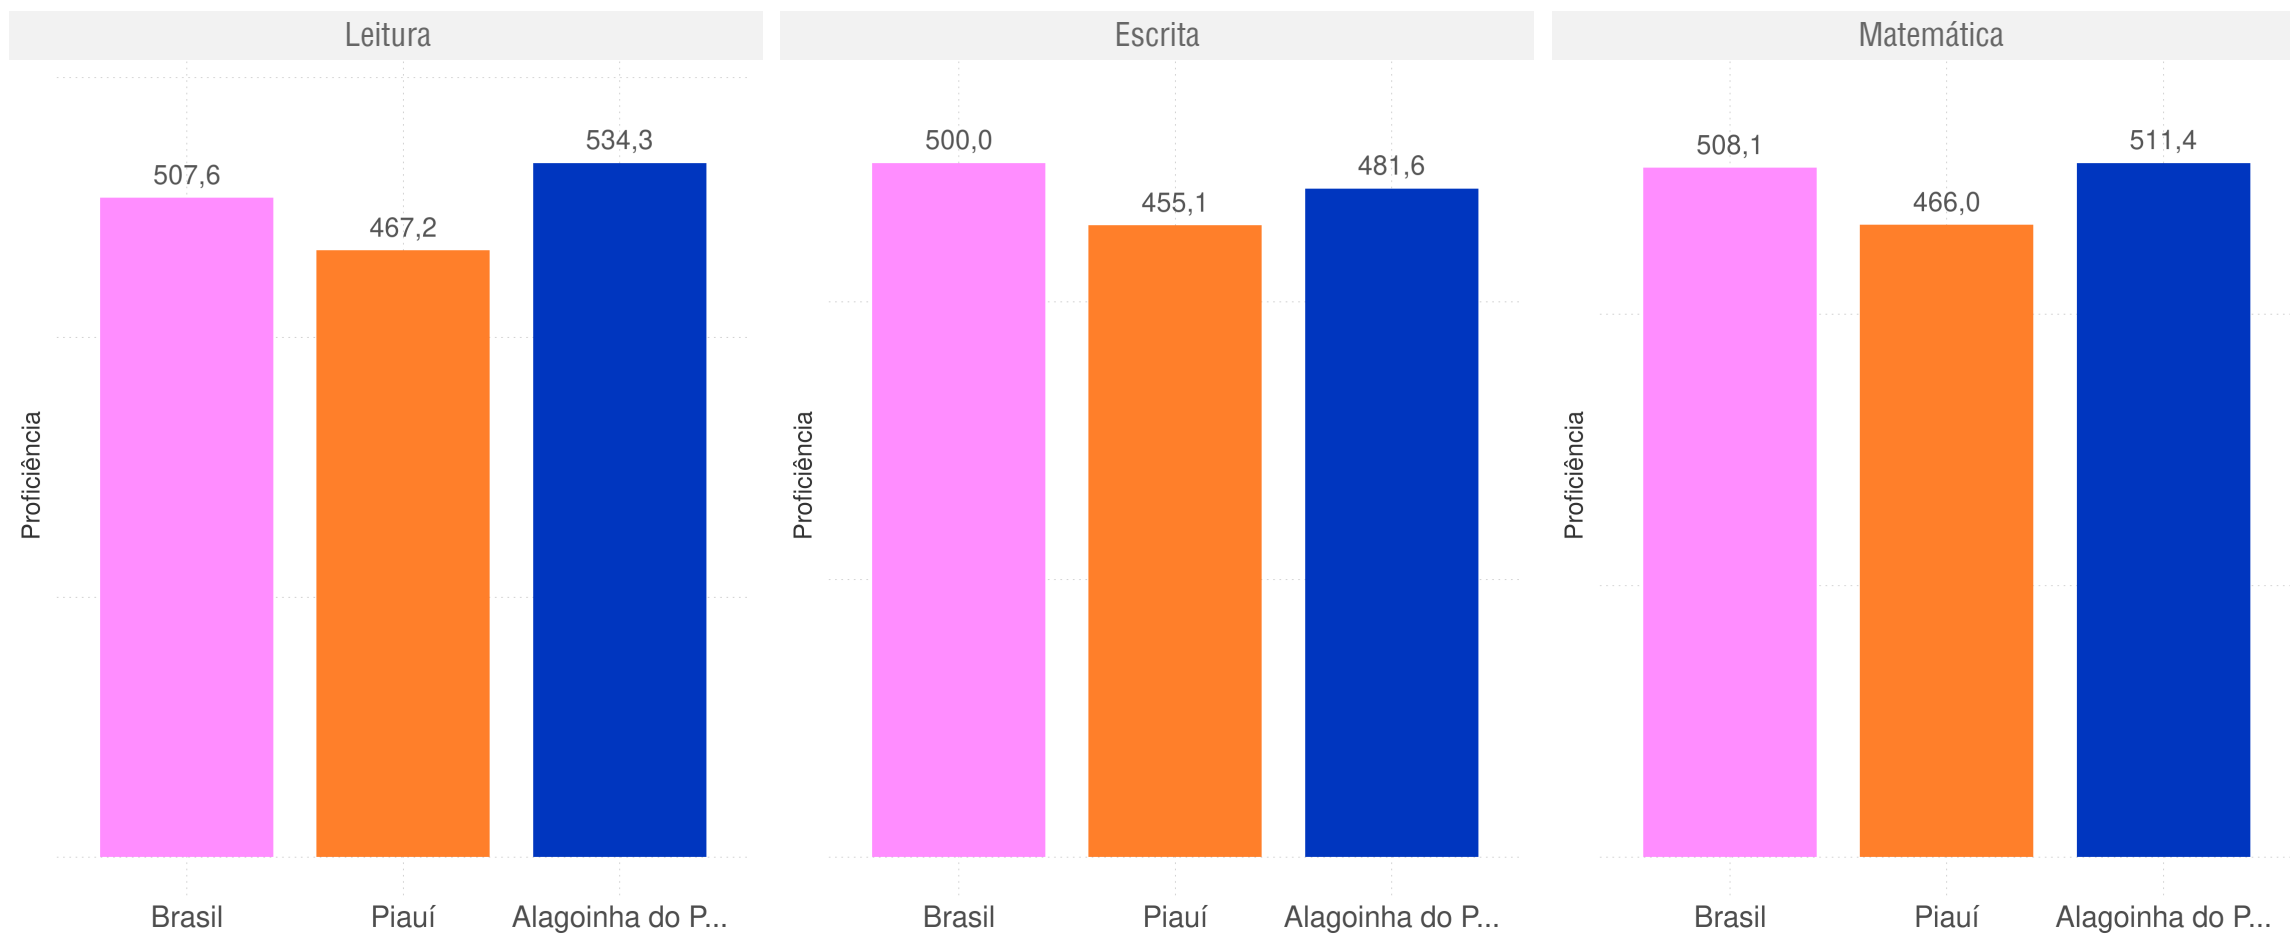

ALAGOINHA DO PIAUÍ - PI

Diagnóstico Educacional

ANA 2016

Médias de Proficiência na Avaliação Nacional de Alfabetização - Rede Pública

Fonte: INEP/ANA 2016, elaborado pela PARC a partir dos microdados.