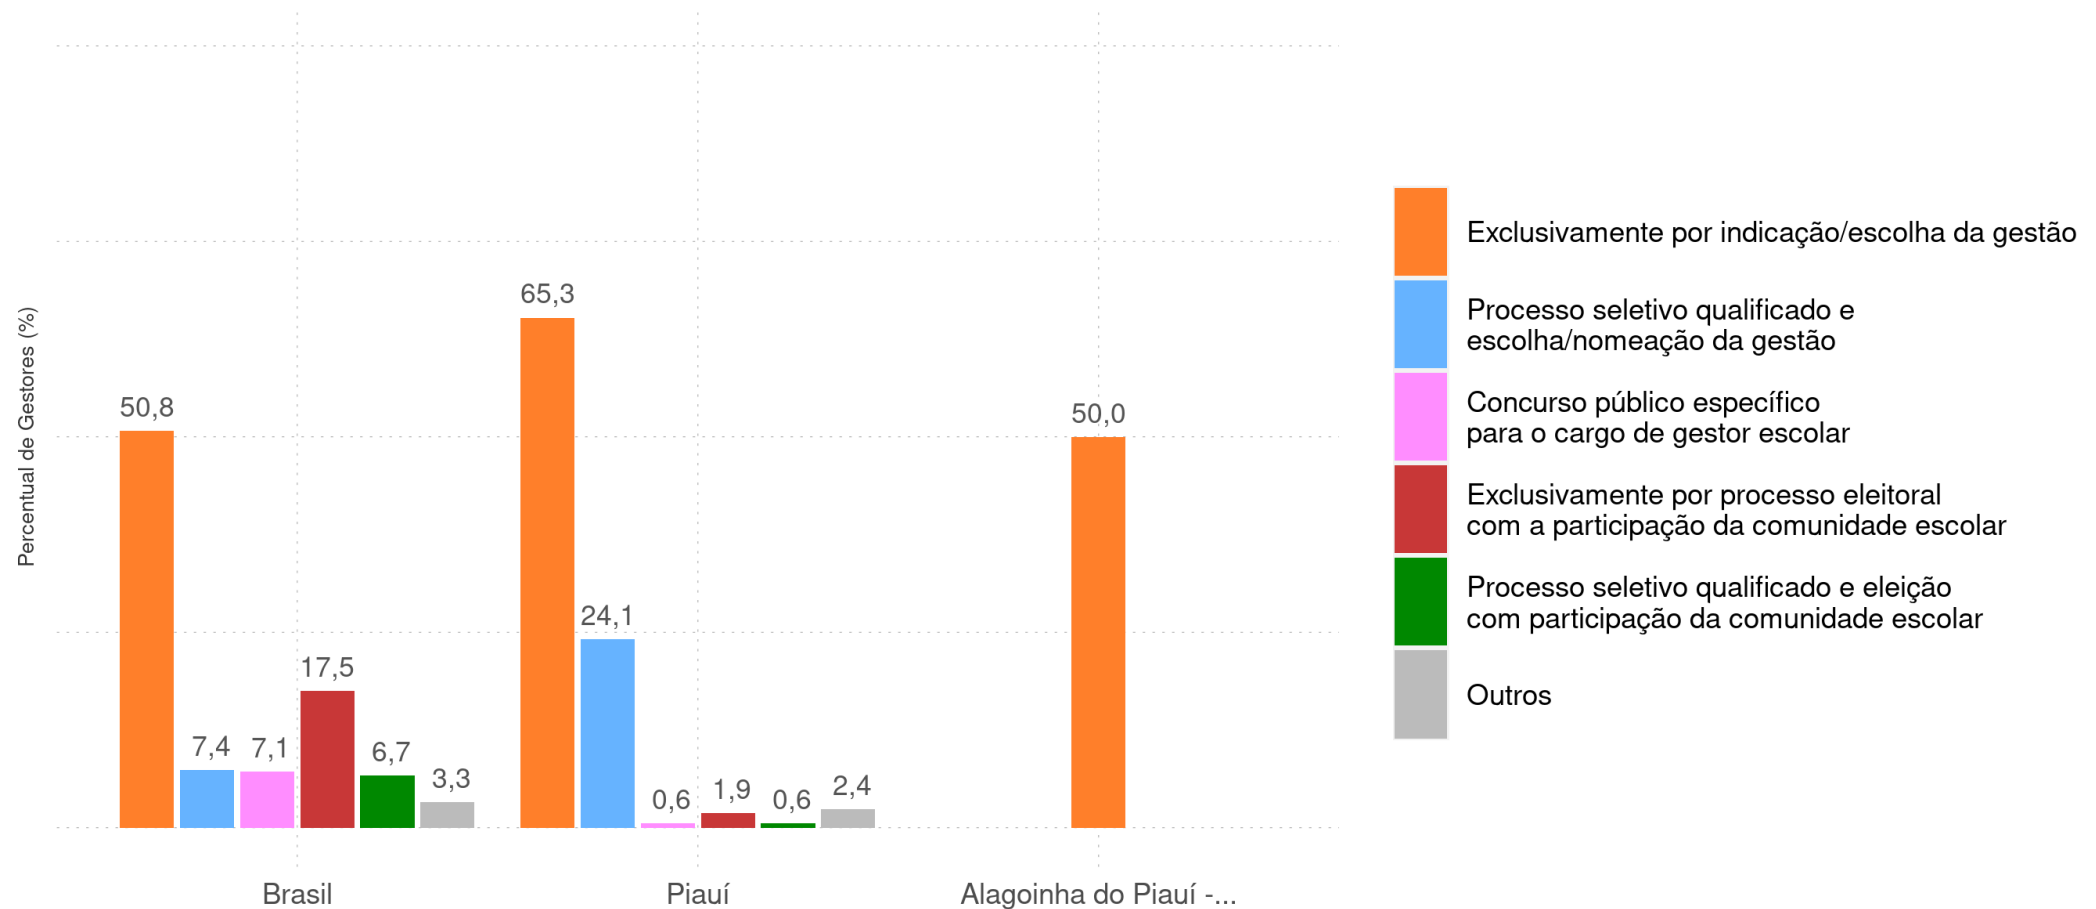

Percentual de gestores em escolas com Ed. Infantil e Ens. Fundamental, das redes municipais, por tipo de acesso ao cargo

ALAGOINHA DO PIAUÍ - PI

Diagnóstico Educacional

GESTORES 2020

Percentual de gestores em escolas com Ed. Infantil e Ens. Fundamental, da rede pública urbana, por tipo de acesso ao cargo