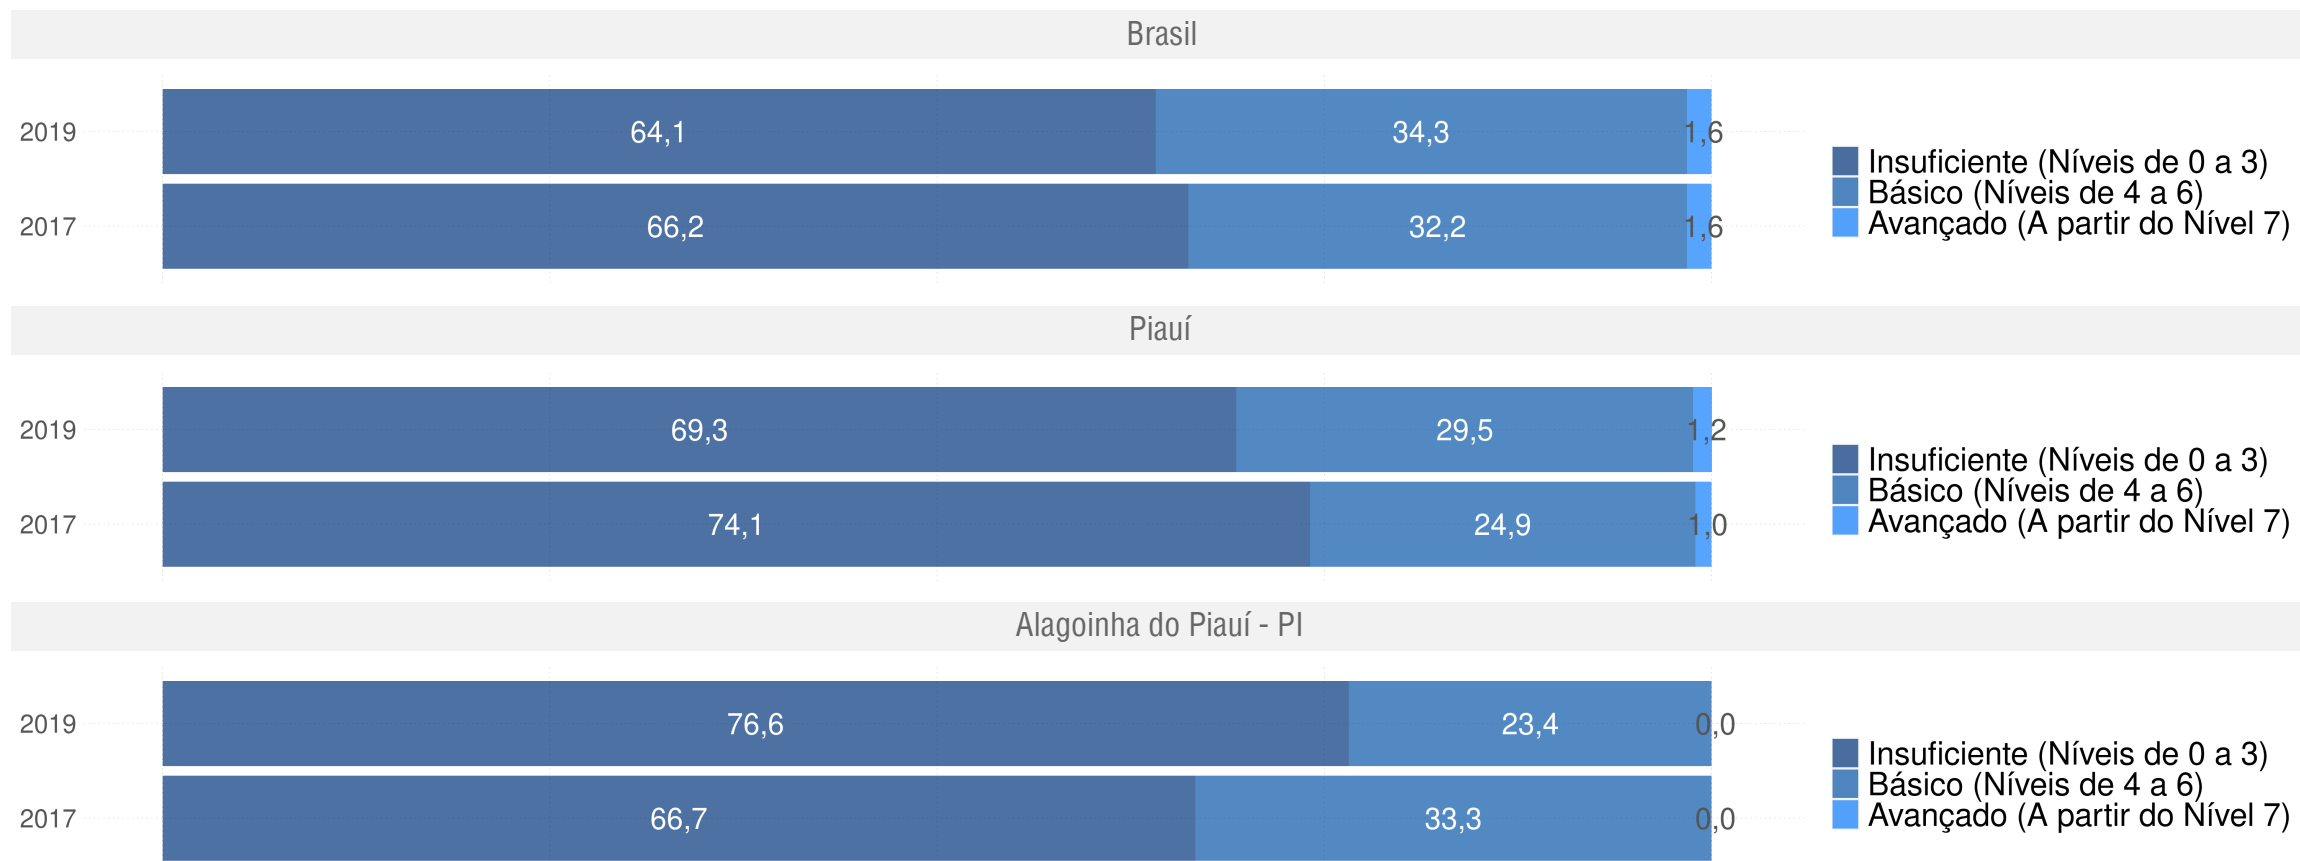

ALAGOINHA DO PIAUÍ - PI

Diagnóstico Educacional

SAEB

Distribuição percentual dos alunos do 9º ano por Padrão de Proficiência em L. Portuguesa - Comparativo 2017 x 2019 - Rede Pública