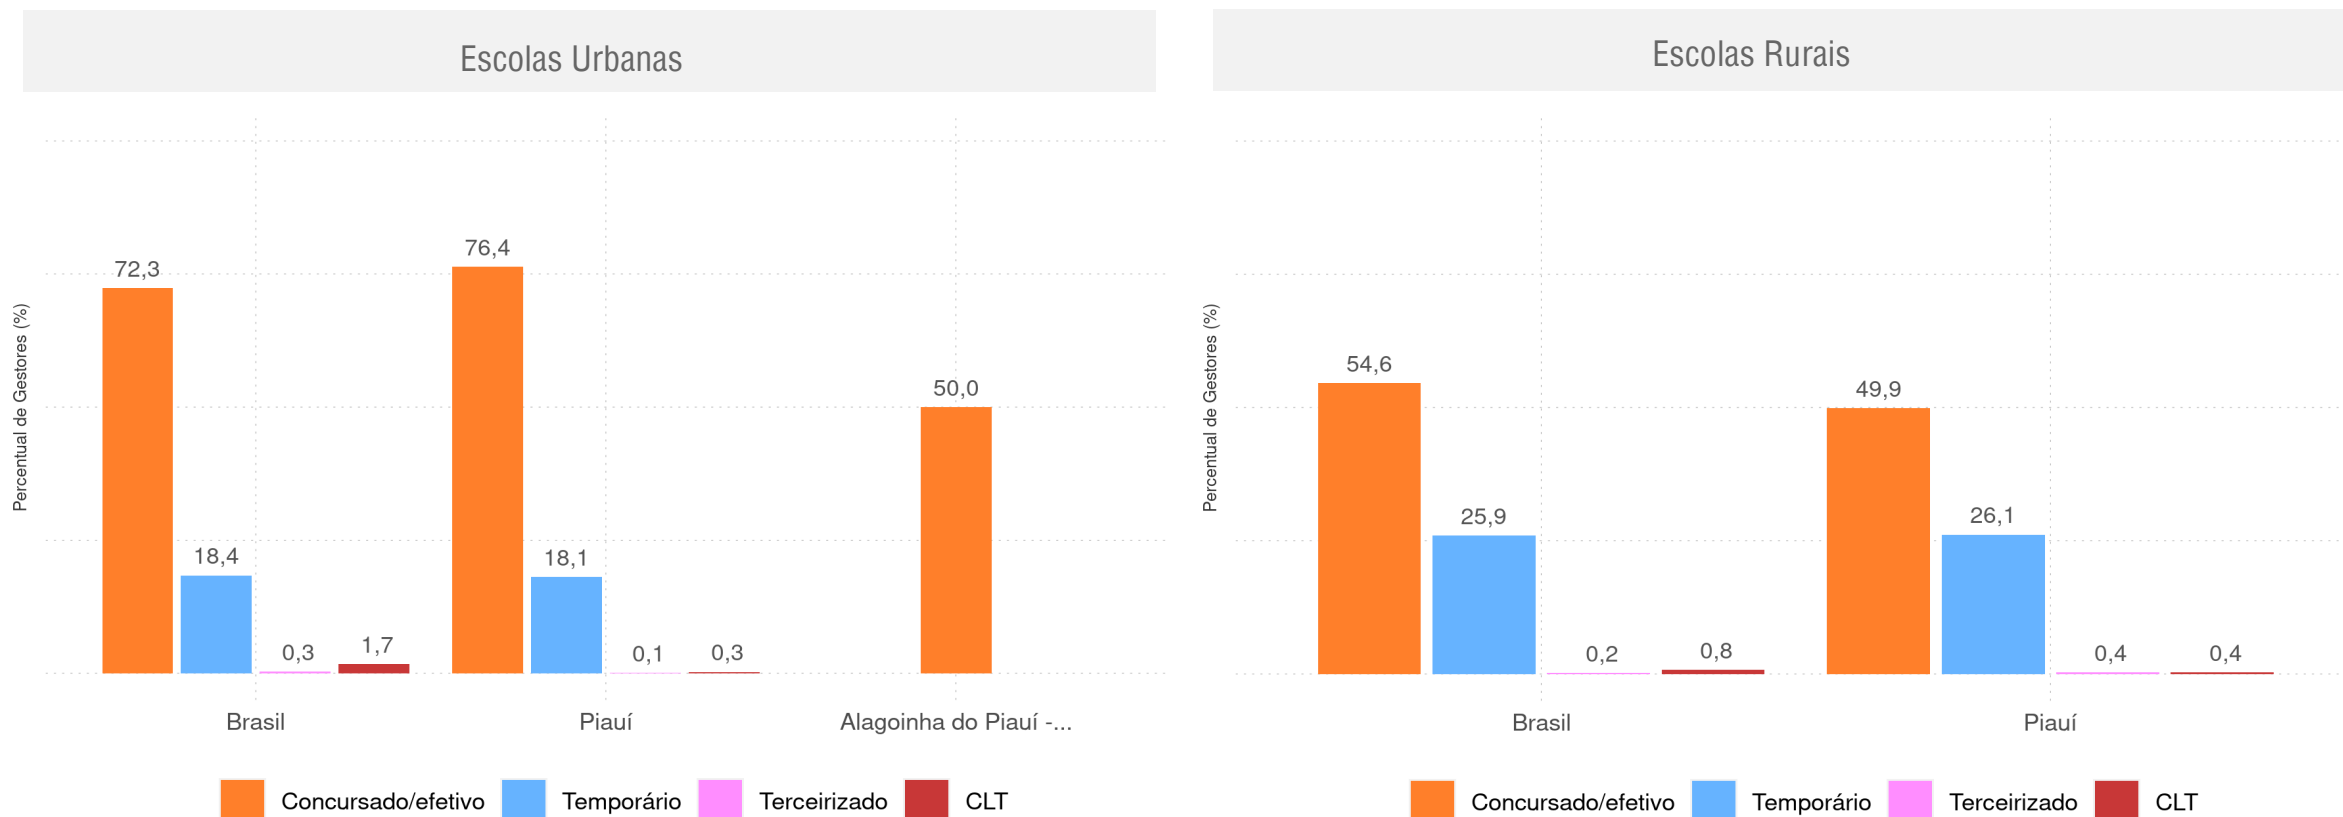

ALAGOINHA DO PIAUÍ - PI

Diagnóstico Educacional

GESTORES 2020

Percentual de gestores em escolas com Ed. Infantil e Ens. Fundamental, da rede pública, por tipo de contratação e localização