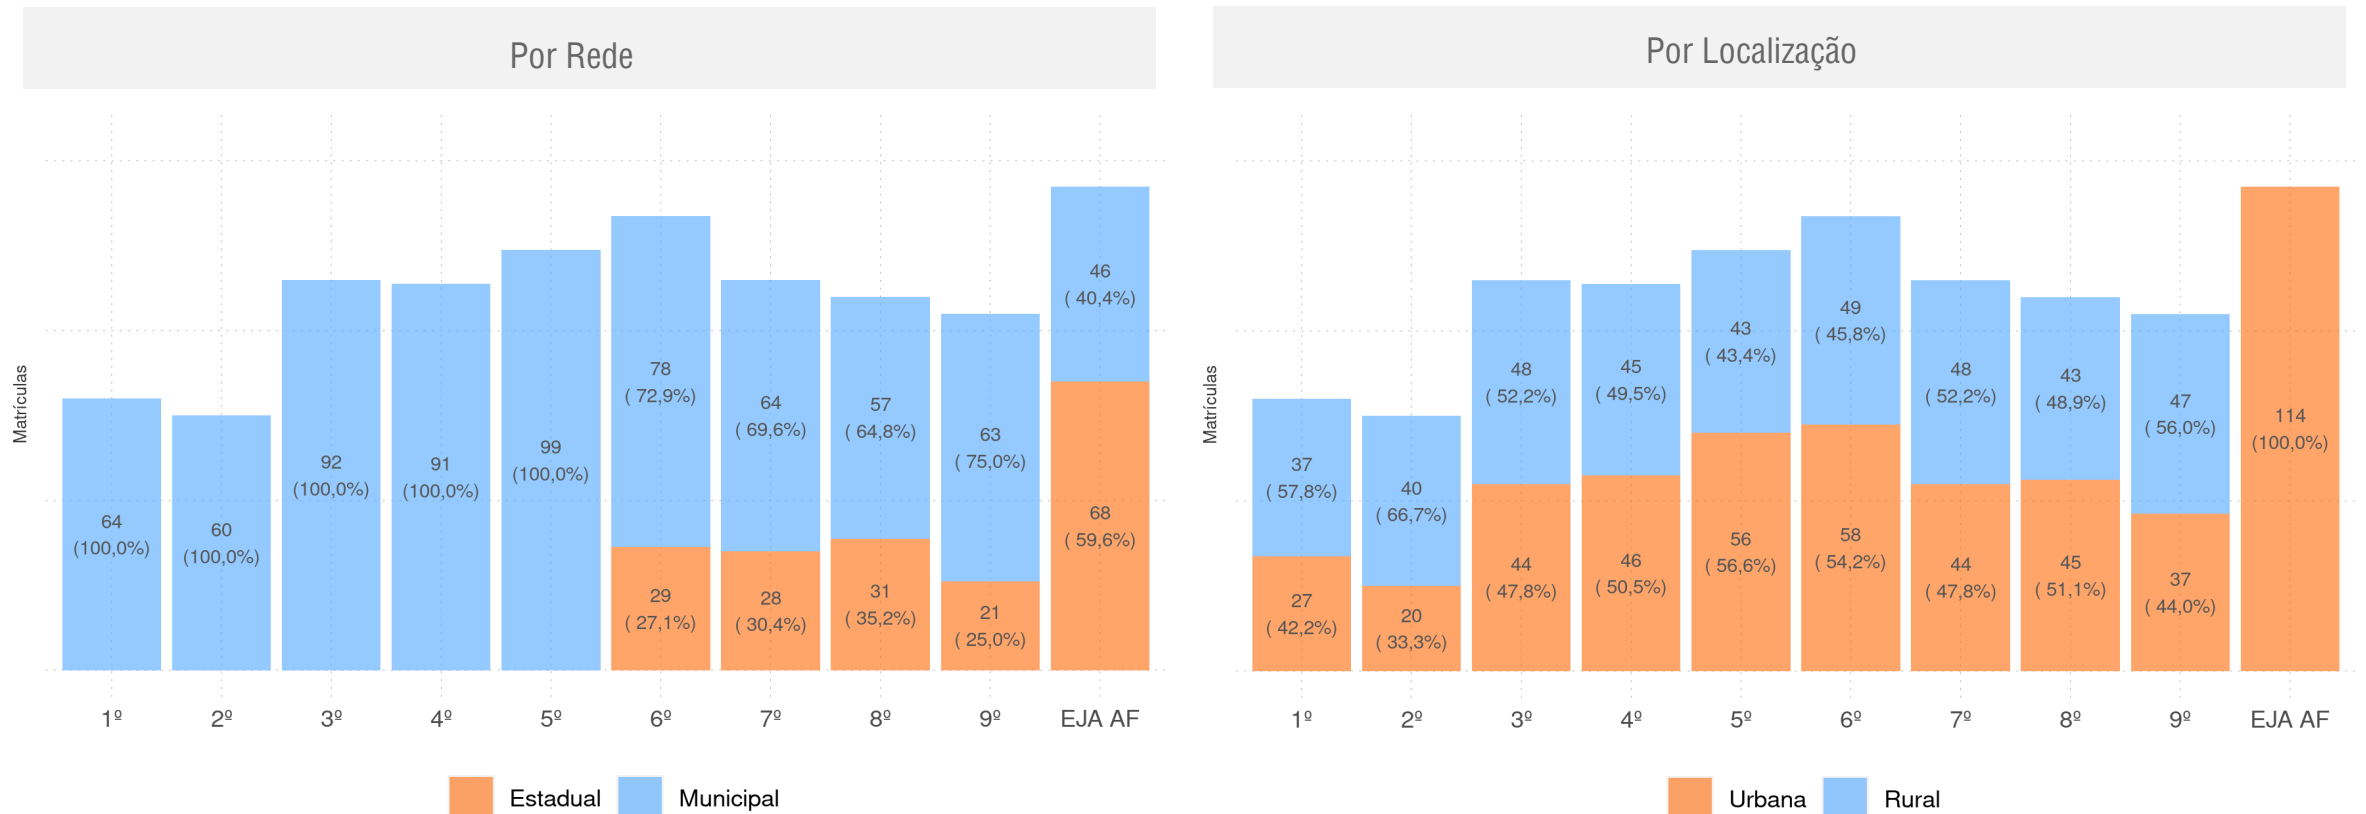

ALAGOINHA DO PIAUÍ - PI

Diagnóstico Educacional

MATRÍCULAS 2020

Matrículas por ano do Ensino Regular e por fase da EJA, no Ensino Fundamental da rede pública