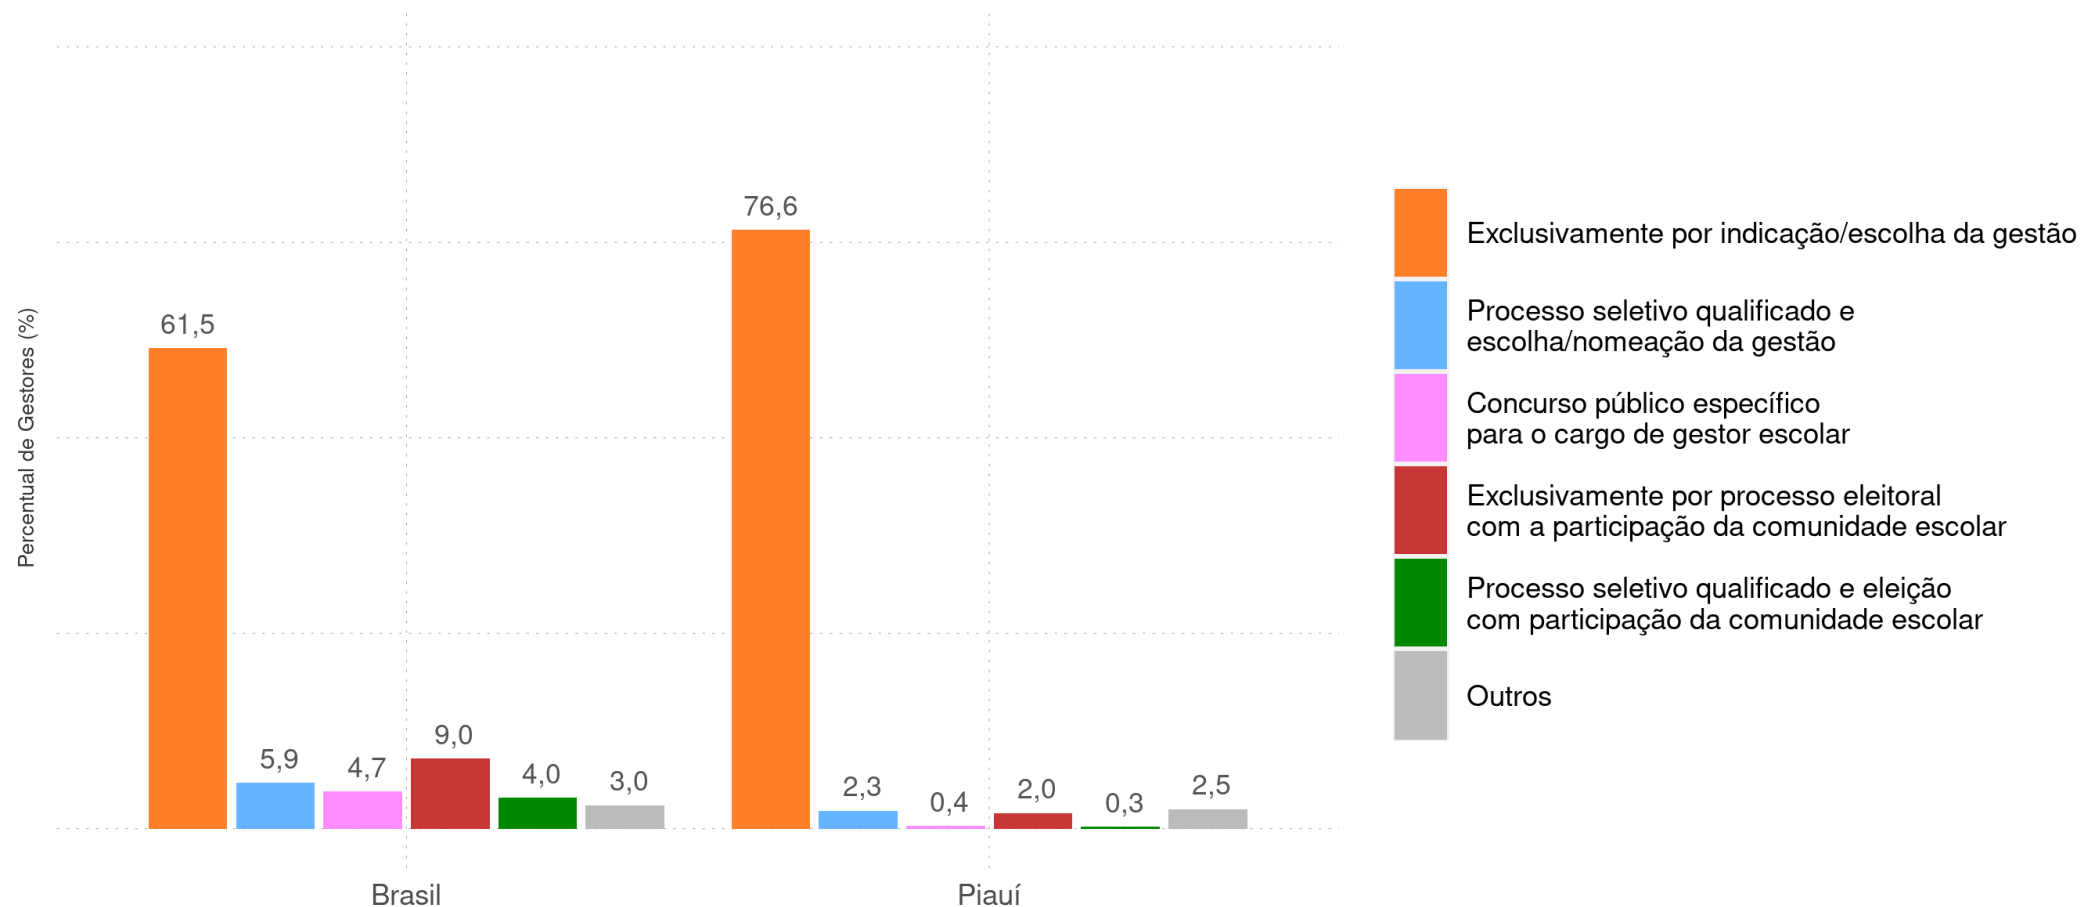

ALAGOINHA DO PIAUÍ - PI

Diagnóstico Educacional

GESTORES 2020

Percentual de gestores em escolas com Ed. Infantil e Ens. Fundamental, das redes municipais, por tipo de acesso ao cargo