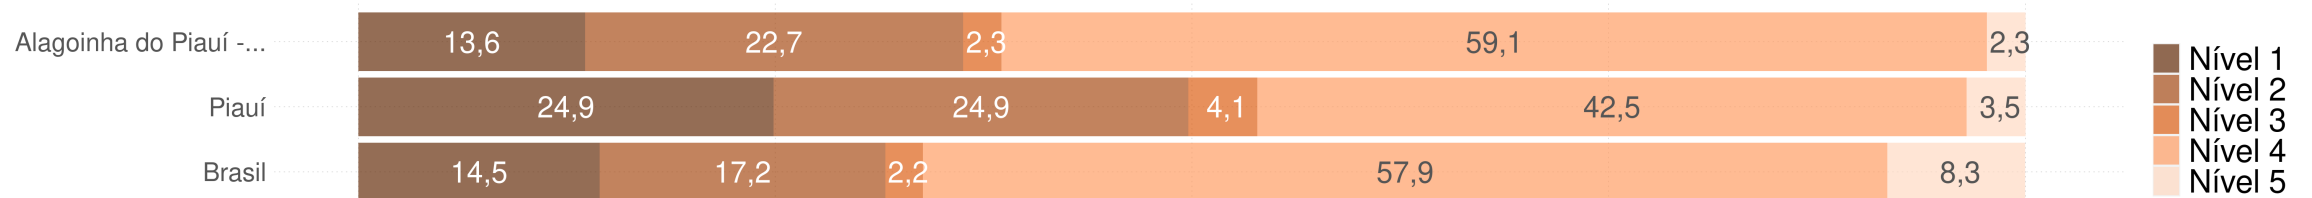

ALAGOINHA DO PIAUÍ - PI

Diagnóstico Educacional

ANA 2016

Distribuição percentual dos alunos por Nível de Proficiência na Avaliação Nacional de Alfabetização - Rede Pública

Leitura

Escrita

Matemática