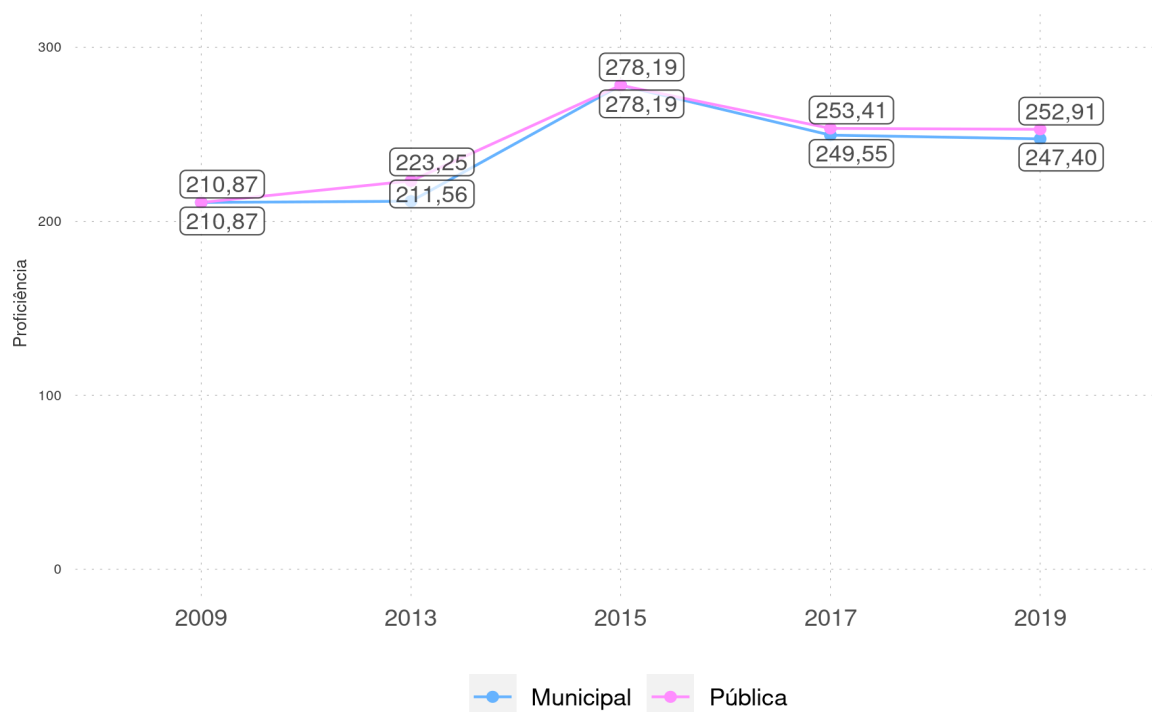

ALAGOINHA DO PIAUÍ - PI

Diagnóstico Educacional

SAEB

Evolução da proficiência do 9º ano em Matemática - Rede Pública

Por Rede