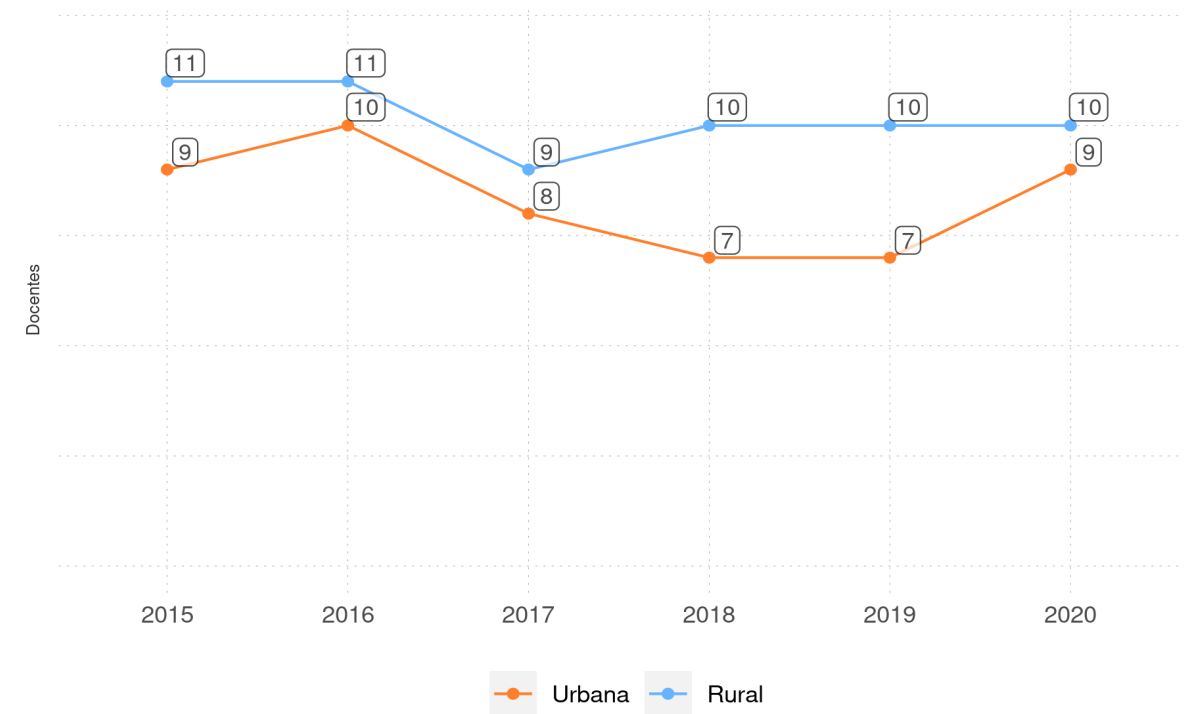

Por Localização

Fonte: INEP/Censo Escolar 2015-2020, elaborado pela PARC | *Pública = exceto rede federal.