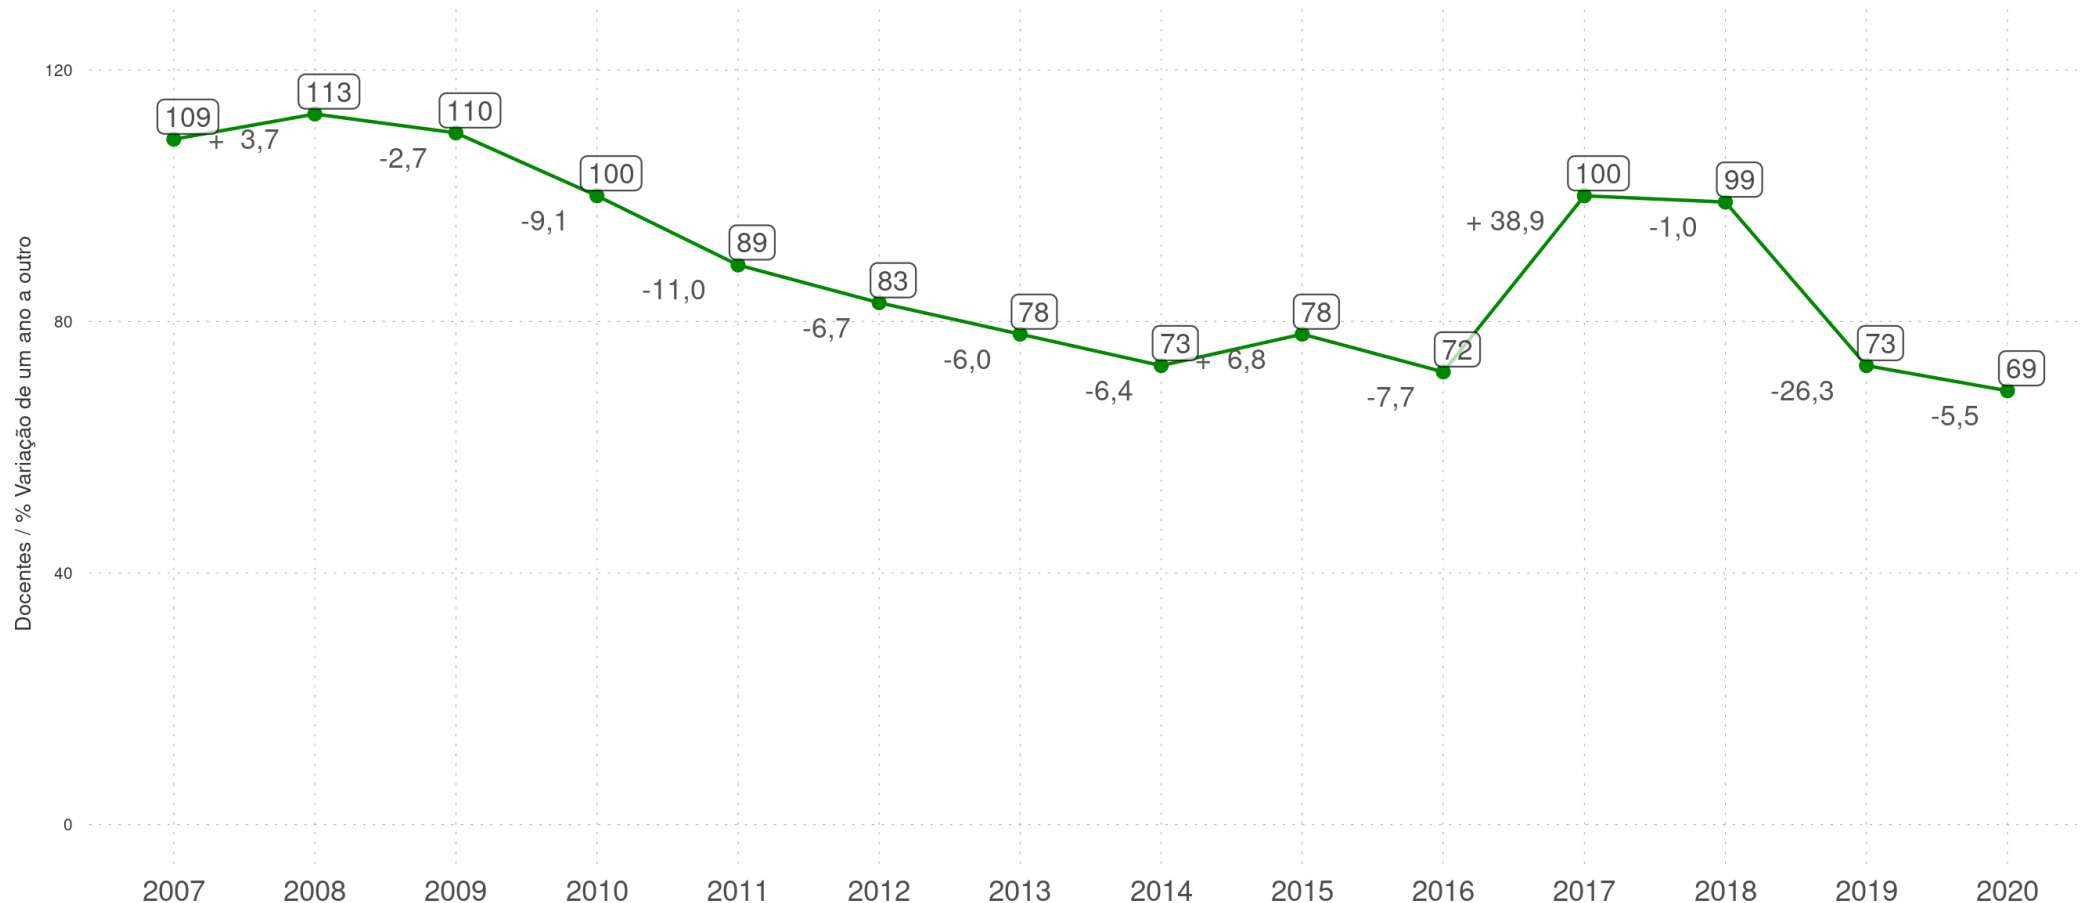

Docentes

ALAGOINHA DO PIAUÍ - PI

Diagnóstico Educacional

ALAGOINHA DO PIAUÍ - PI

Diagnóstico Educacional

DOCENTES

Evolução do número de docentes na Educação Infantil e/ou Ensino Fundamental (Regular e EJA) na rede pública