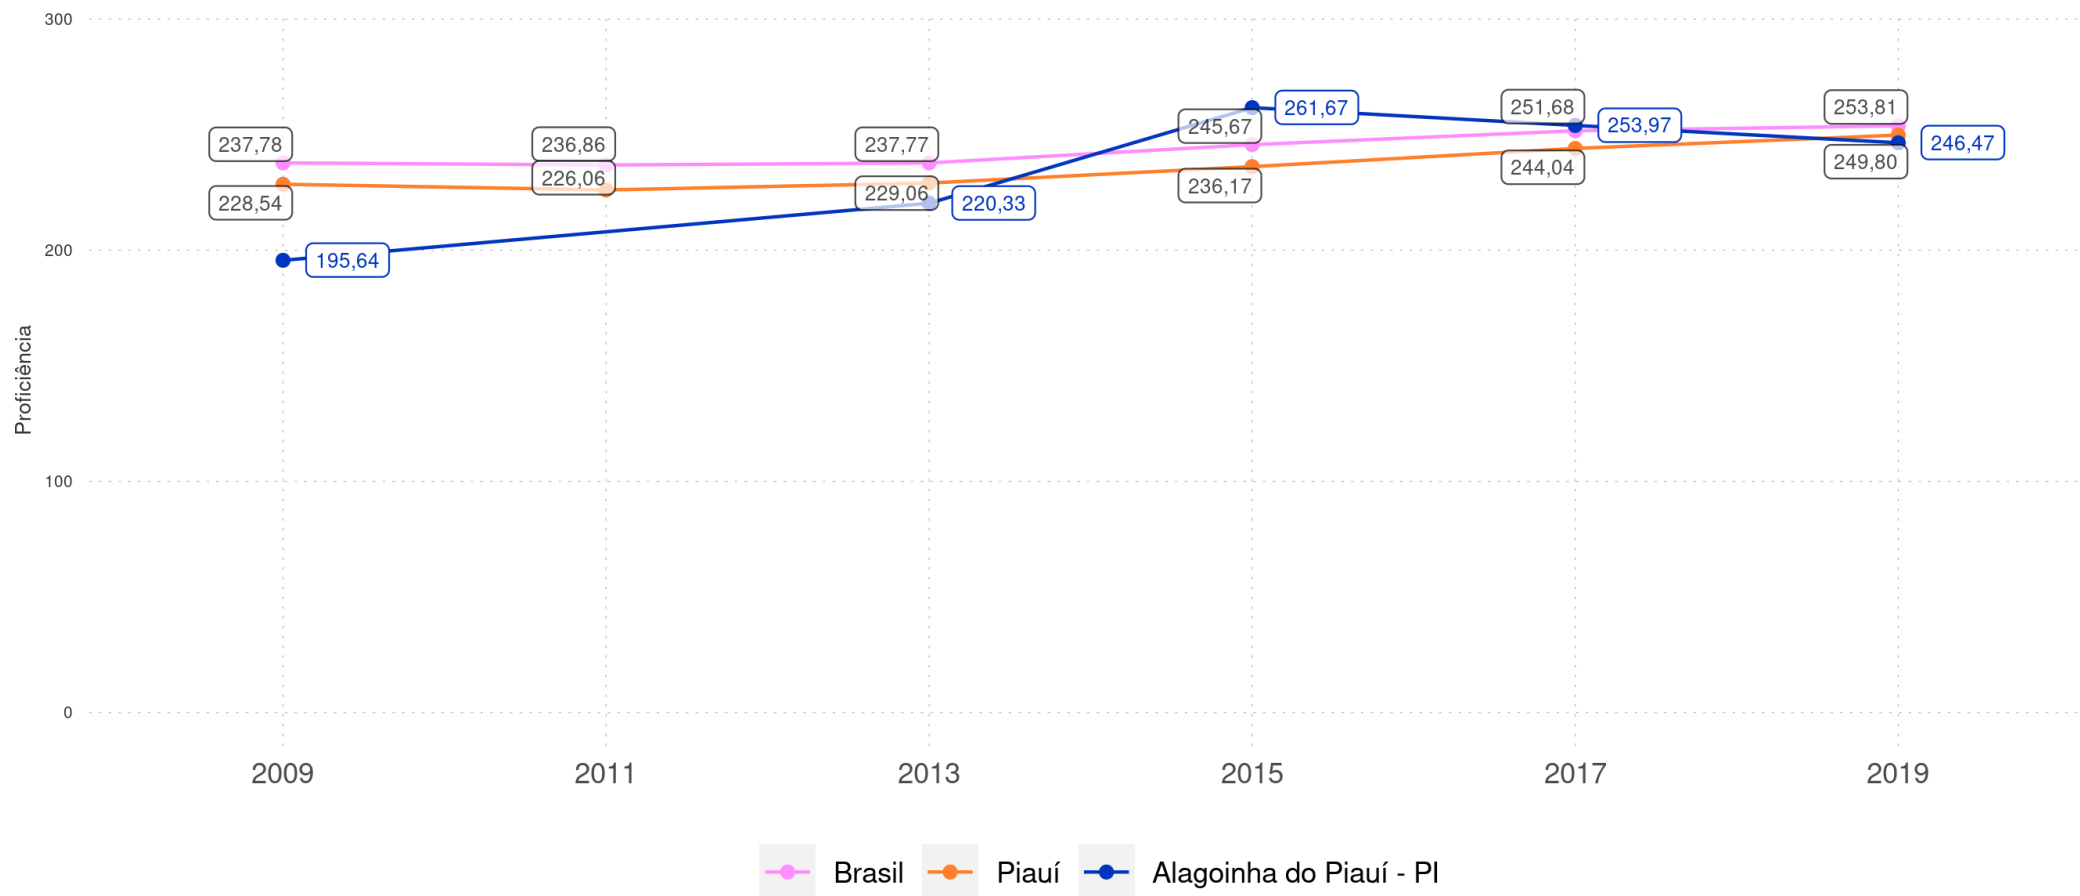

Diagnóstico Educacional

SAEB 2019

Distribuição percentual dos alunos do 5º ano por Padrão de Proficiência em L. Portuguesa e por Rede

ALAGOINHA DO PIAUÍ - PI

Diagnóstico Educacional

SAEB 2019

Distribuição percentual dos alunos do 5º ano por Padrão de Proficiência em L. Portuguesa e por Localização - Rede Pública

ALAGOINHA DO PIAUÍ - PI

Diagnóstico Educacional

SAEB

Evolução da proficiência do 9º ano em L. Portuguesa - Rede Pública

ALAGOINHA DO PIAUÍ - PI

Diagnóstico Educacional

SAEB

Evolução da proficiência do 9º ano em L. Portuguesa - Rede Pública