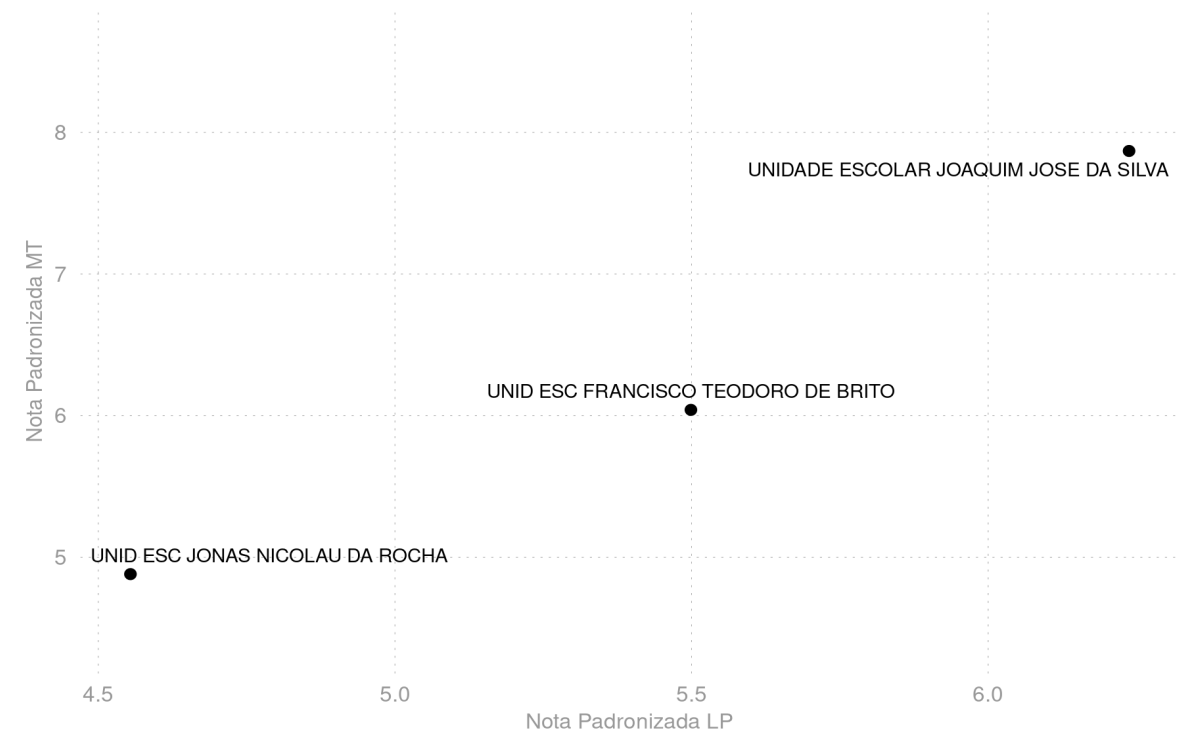

Indicador de Desempenho (IN) / Nota Padronizada

Proficiência em Língua Portuguesa (SAEB)

Proficiência em Matemática (SAEB)

Fonte: MEC/INEP/Divulgação IDEB 2019, elaborado pela PARC.

ALAGOINHA DO PIAUÍ - PI

Diagnóstico Educacional

IDEB 2019

Dispersão das escolas com base nos resultados dos componentes do Ideb dos Anos Iniciais do Ensino Fundamental - Rede Pública

Rendimento (IP) x Desempenho (IN)

Português x Matemática