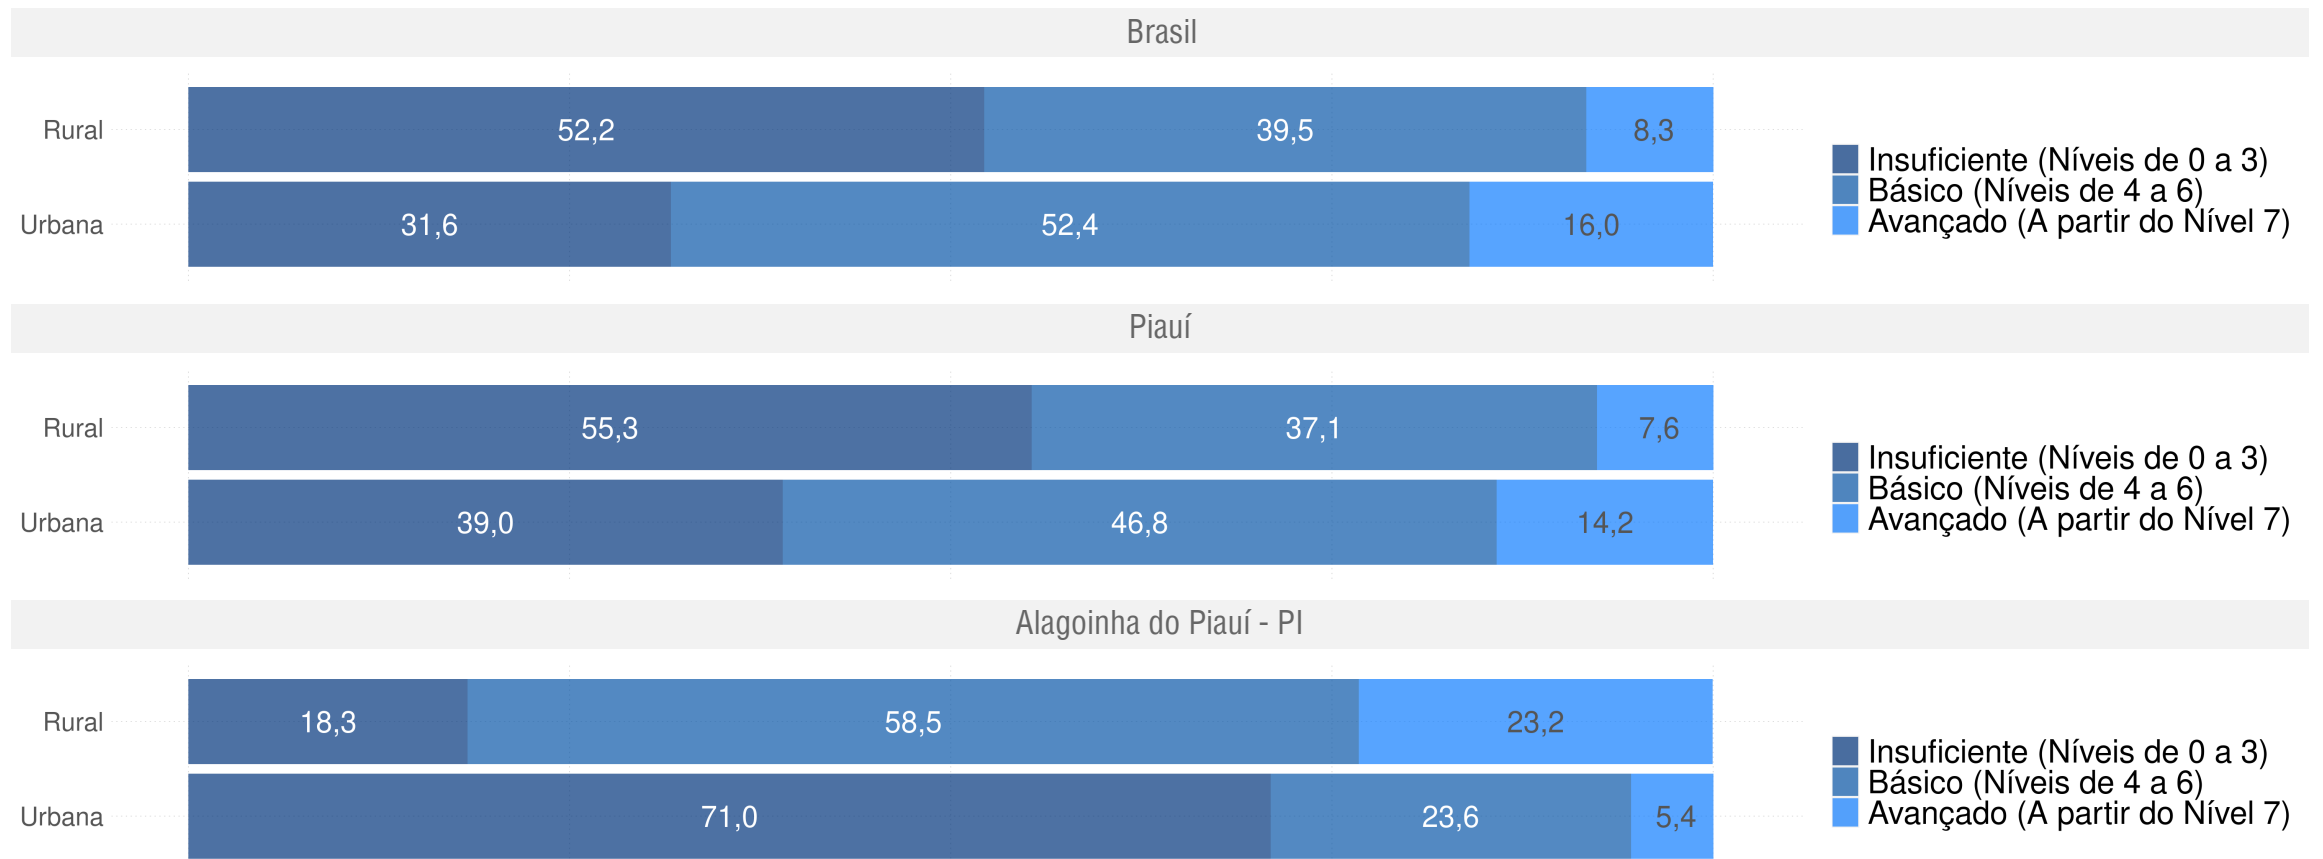

Por Rede

Por Localização

ALAGOINHA DO PIAUÍ - PI

Diagnóstico Educacional

SAEB

Distribuição percentual dos alunos do 5º ano por Padrão de Proficiência em Matemática - Comparativo 2017 x 2019 - Rede Pública

ALAGOINHA DO PIAUÍ - PI

Diagnóstico Educacional

SAEB 2019

Distribuição percentual dos alunos do 5º ano por Padrão de Proficiência em Matemática e por Rede

ALAGOINHA DO PIAUÍ - PI

Diagnóstico Educacional

SAEB 2019

Distribuição percentual dos alunos do 5º ano por Padrão de Proficiência em Matemática e por Localização - Rede Pública

ALAGOINHA DO PIAUÍ - PI

Diagnóstico Educacional

SAEB

Evolução da proficiência do 9º ano em Matemática - Rede Pública

ALAGOINHA DO PIAUÍ - PI

Diagnóstico Educacional

SAEB

Evolução da proficiência do 9º ano em Matemática - Rede Pública