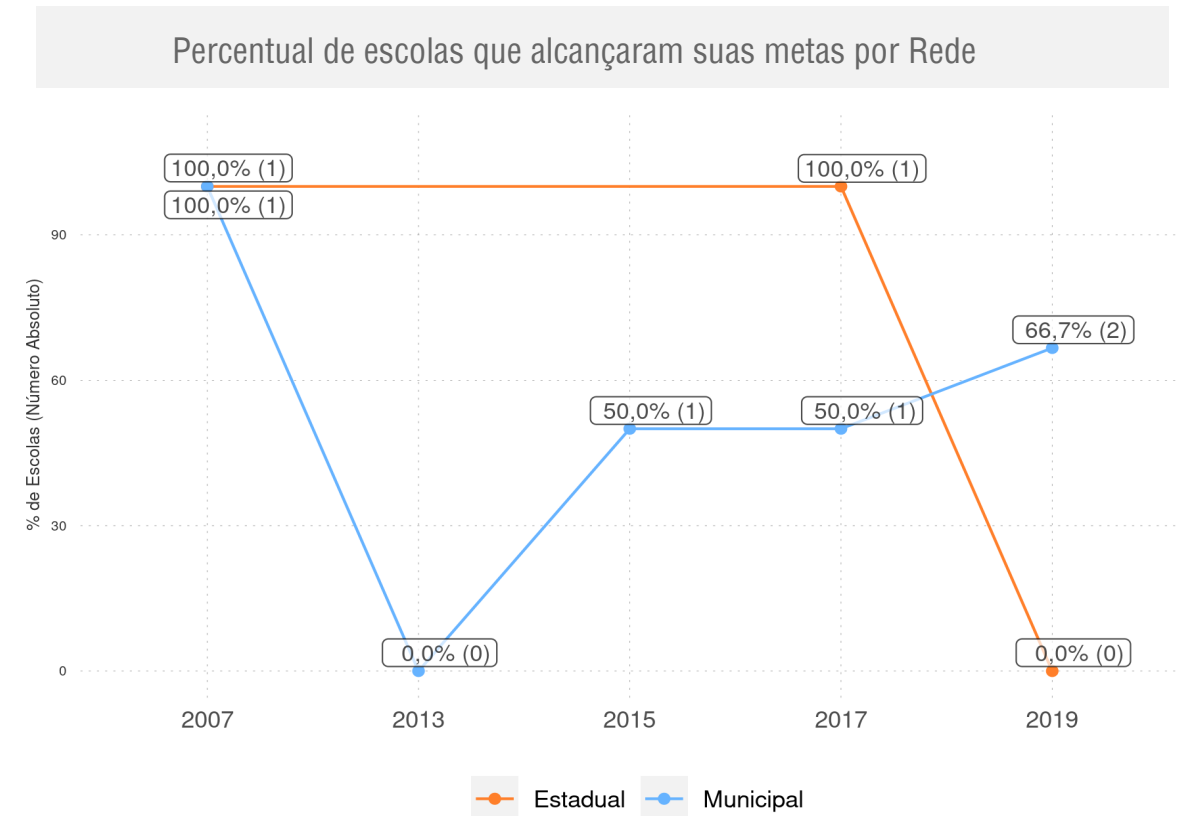

ALAGOINHA DO PIAUÍ - PI

Diagnóstico Educacional

IDEB

Evolução do Ideb dos Anos Finais do Ensino Fundamental - Rede Pública

ALAGOINHA DO PIAUÍ - PI

Diagnóstico Educacional

IDEB

Evolução do alcance de metas no Ideb dos Anos Finais do Ensino Fundamental