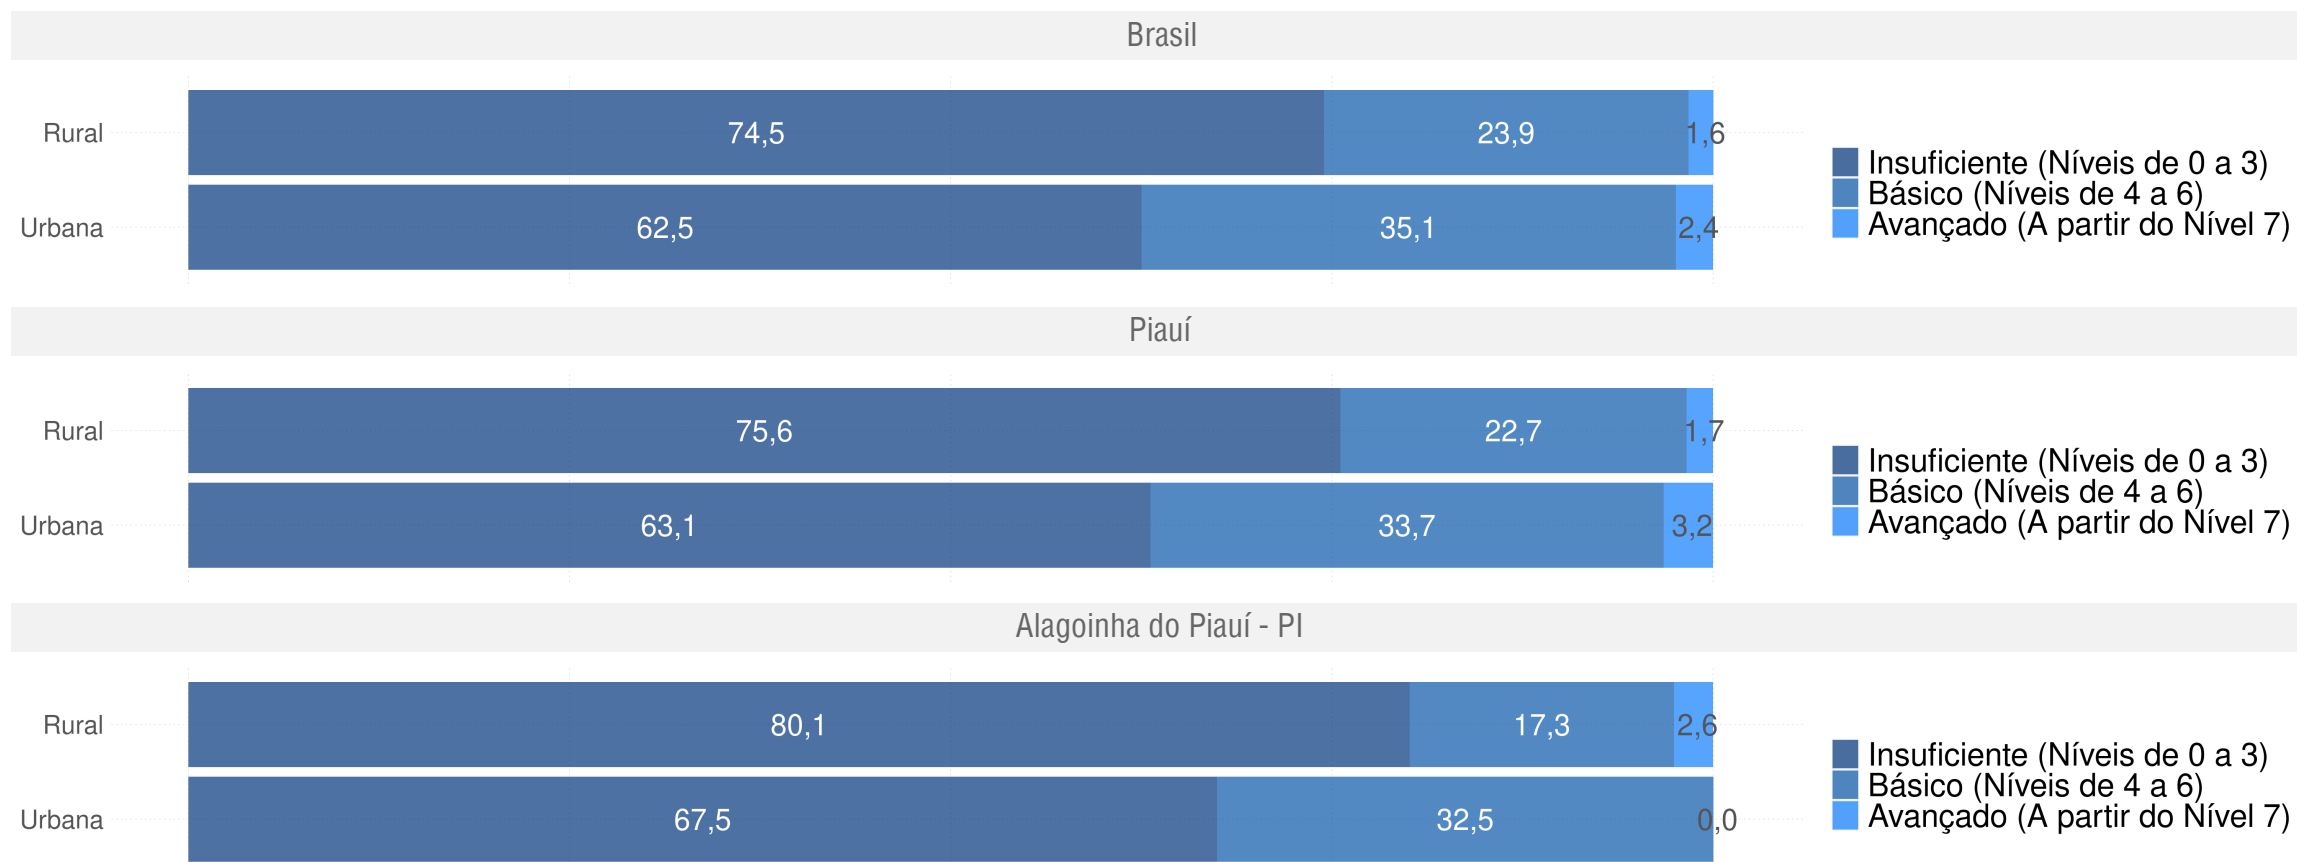

Diagnóstico Educacional

SAEB 2019

Distribuição percentual dos alunos do 9º ano por Padrão de Proficiência em Matemática e por Rede

ALAGOINHA DO PIAUÍ - PI

Diagnóstico Educacional

SAEB 2019

Distribuição percentual dos alunos do 9º ano por Padrão de Proficiência em Matemática e por Localização - Rede Pública