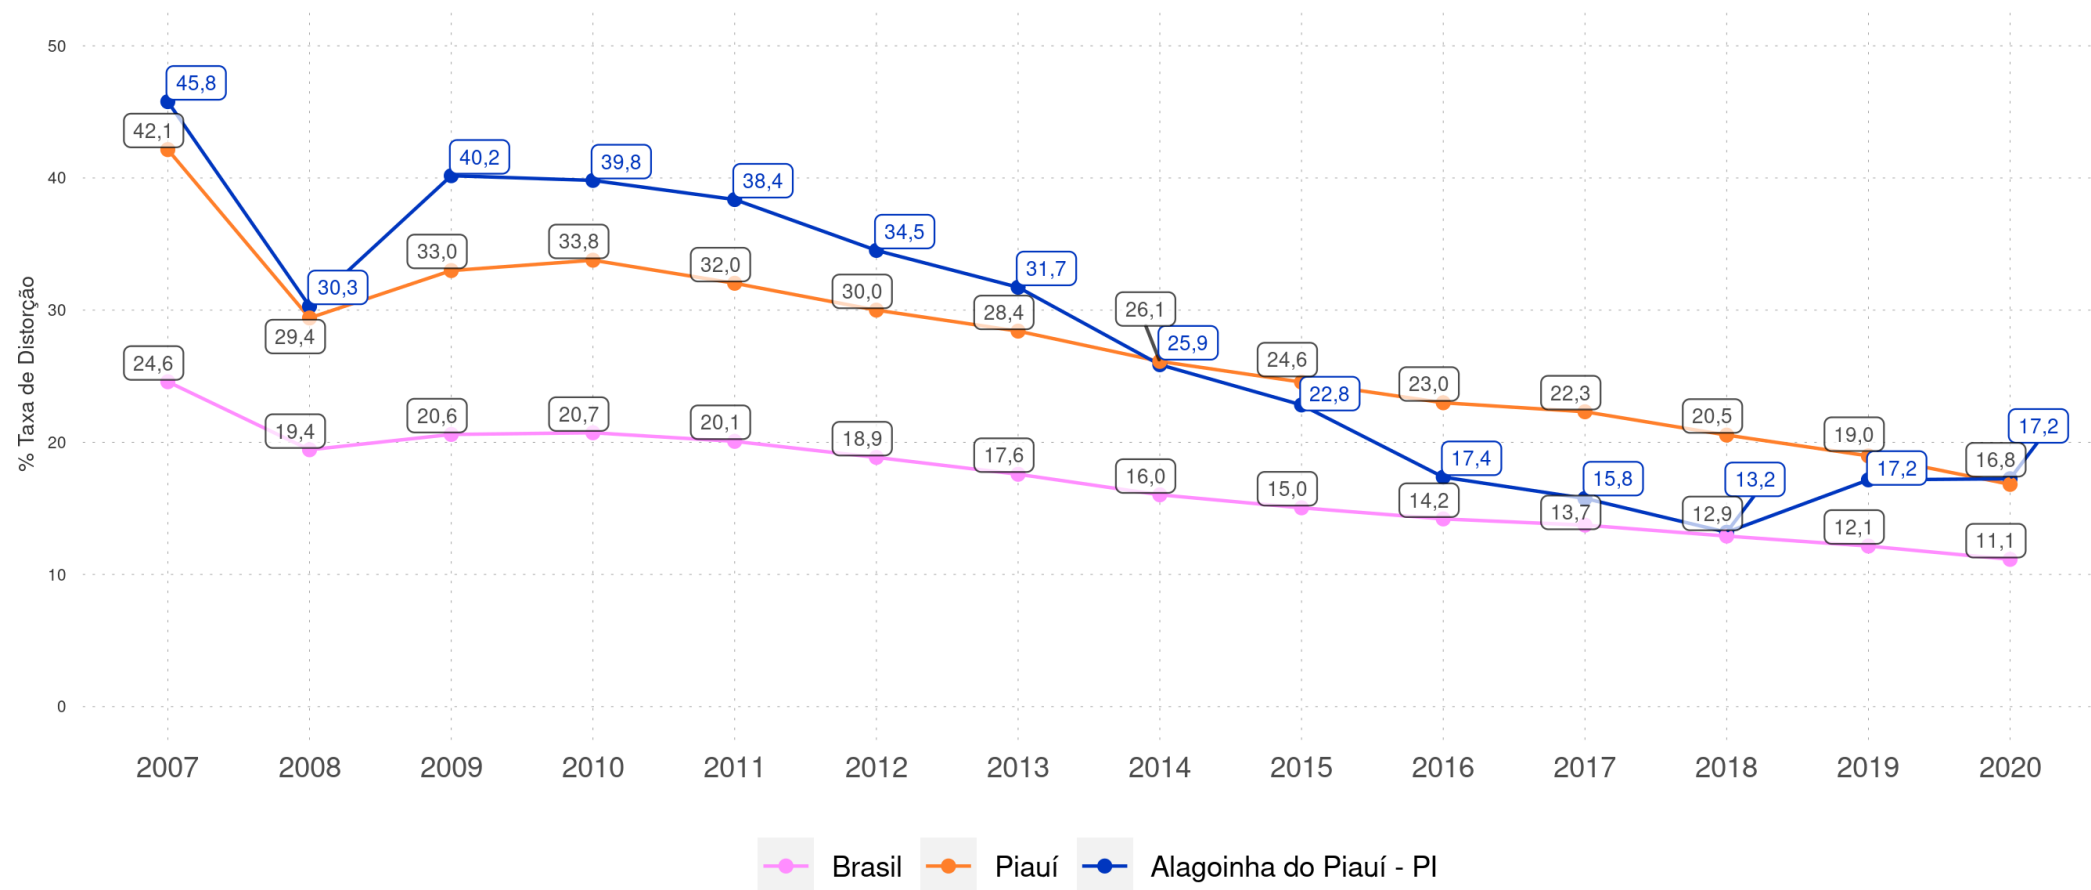

ALAGOINHA DO PIAUÍ - PI

Diagnóstico Educacional

ALAGOINHA DO PIAUÍ - PI

Diagnóstico Educacional

DISTORÇÃO IDADE-SÉRIE

Evolução da Taxa de Distorção Idade-Série nos Anos Iniciais do Ensino Fundamental Regular da rede pública