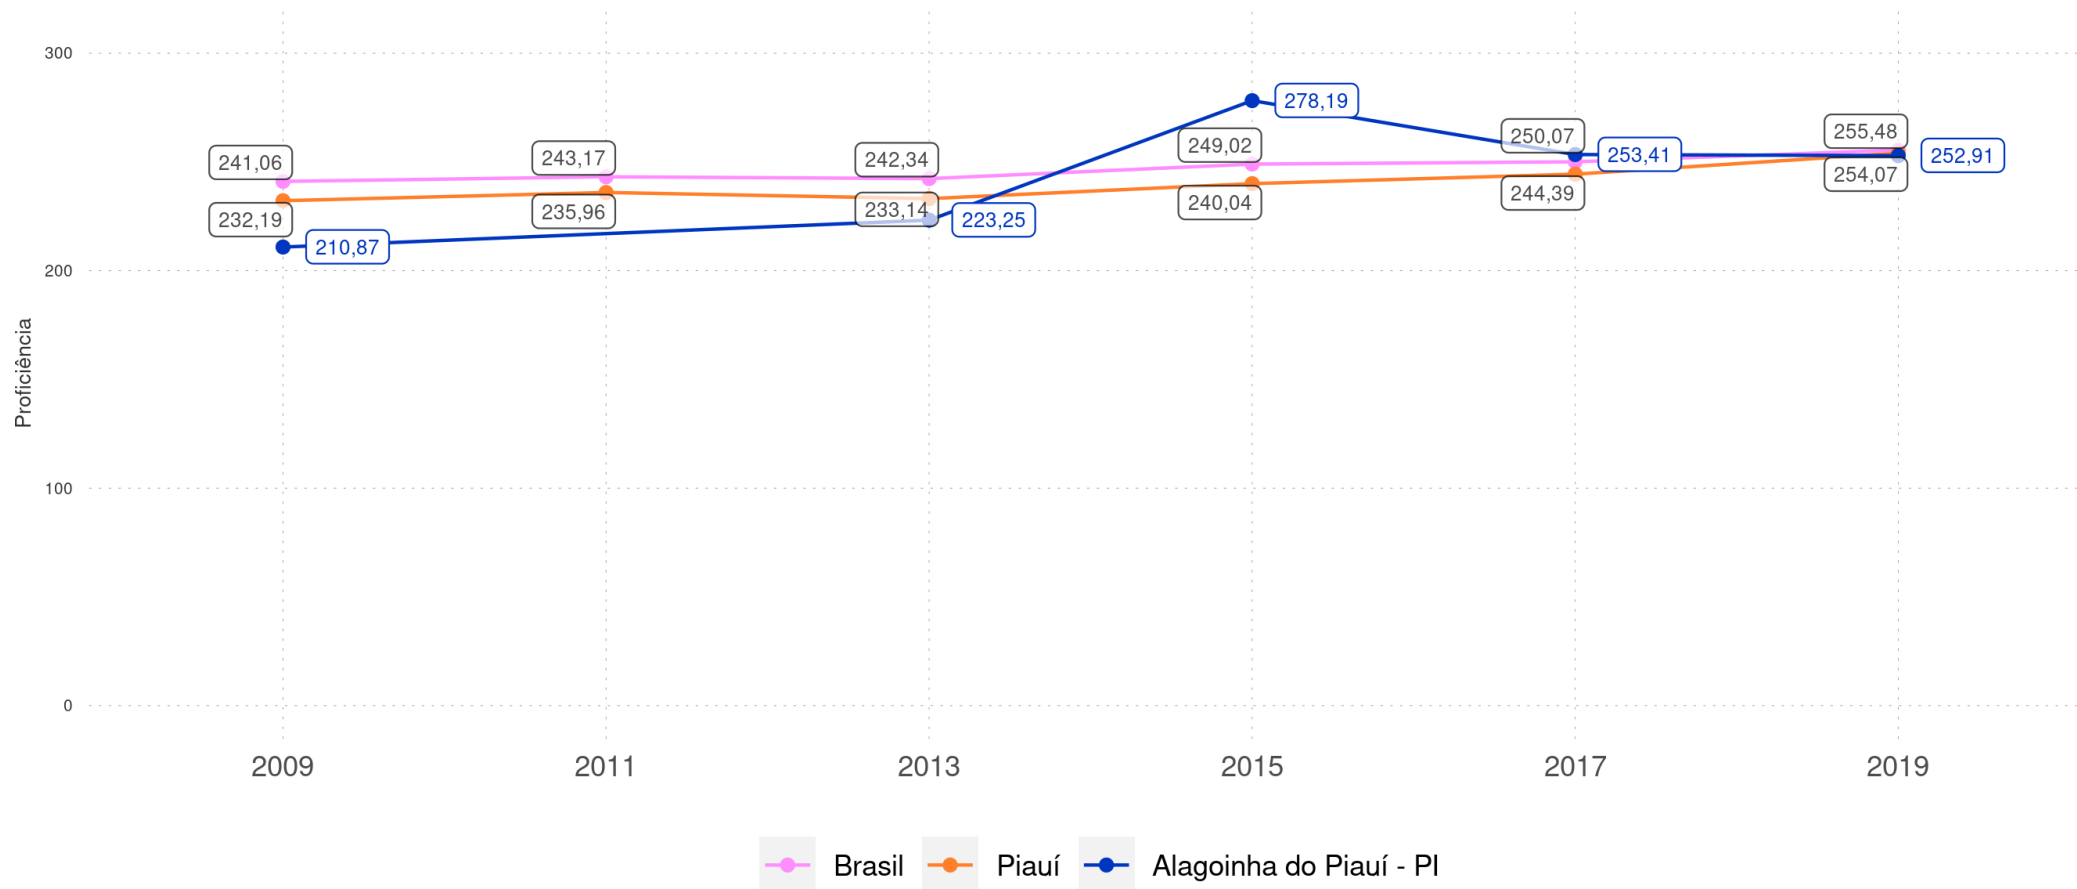

ALAGOINHA DO PIAUÍ - PI

Diagnóstico Educacional

SAEB

Evolução da proficiência do 9º ano em Matemática - Rede Pública