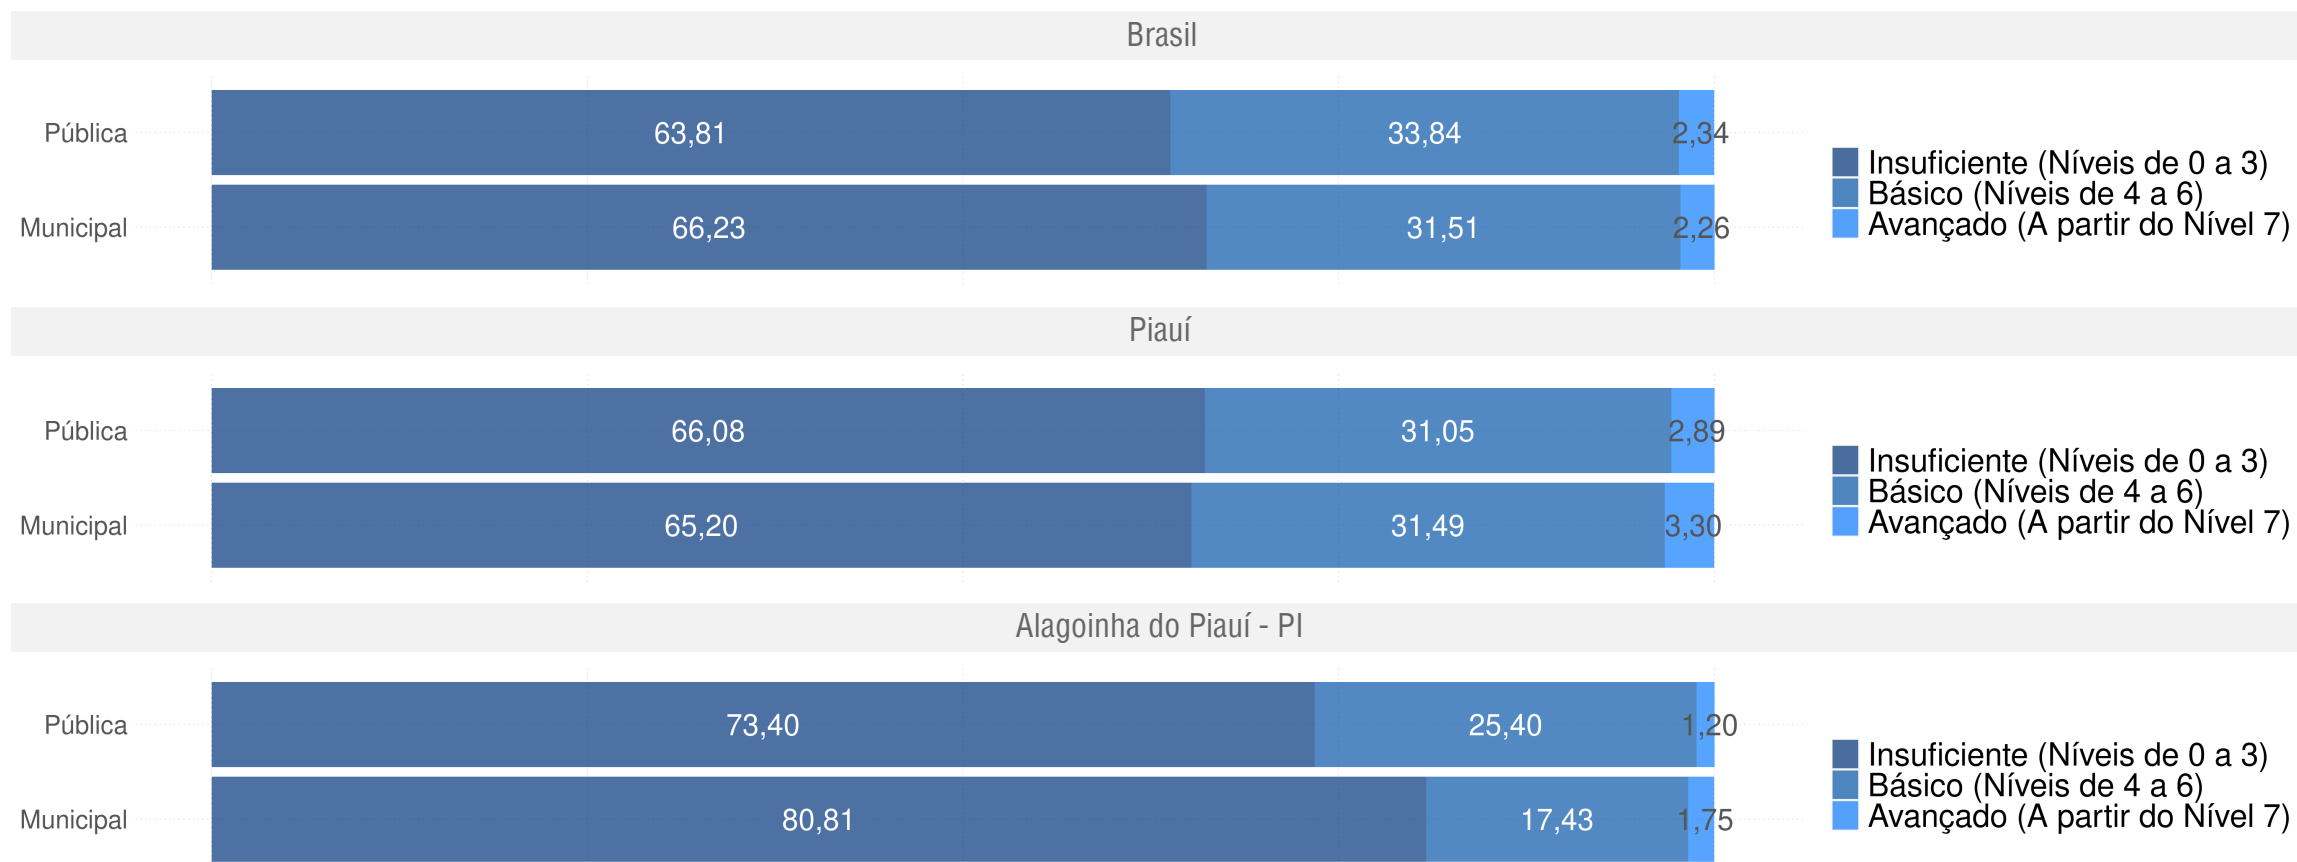

ALAGOINHA DO PIAUÍ - PI

Diagnóstico Educacional

SAEB 2019

Distribuição percentual dos alunos do 9º ano por Padrão de Proficiência em Matemática e por Rede