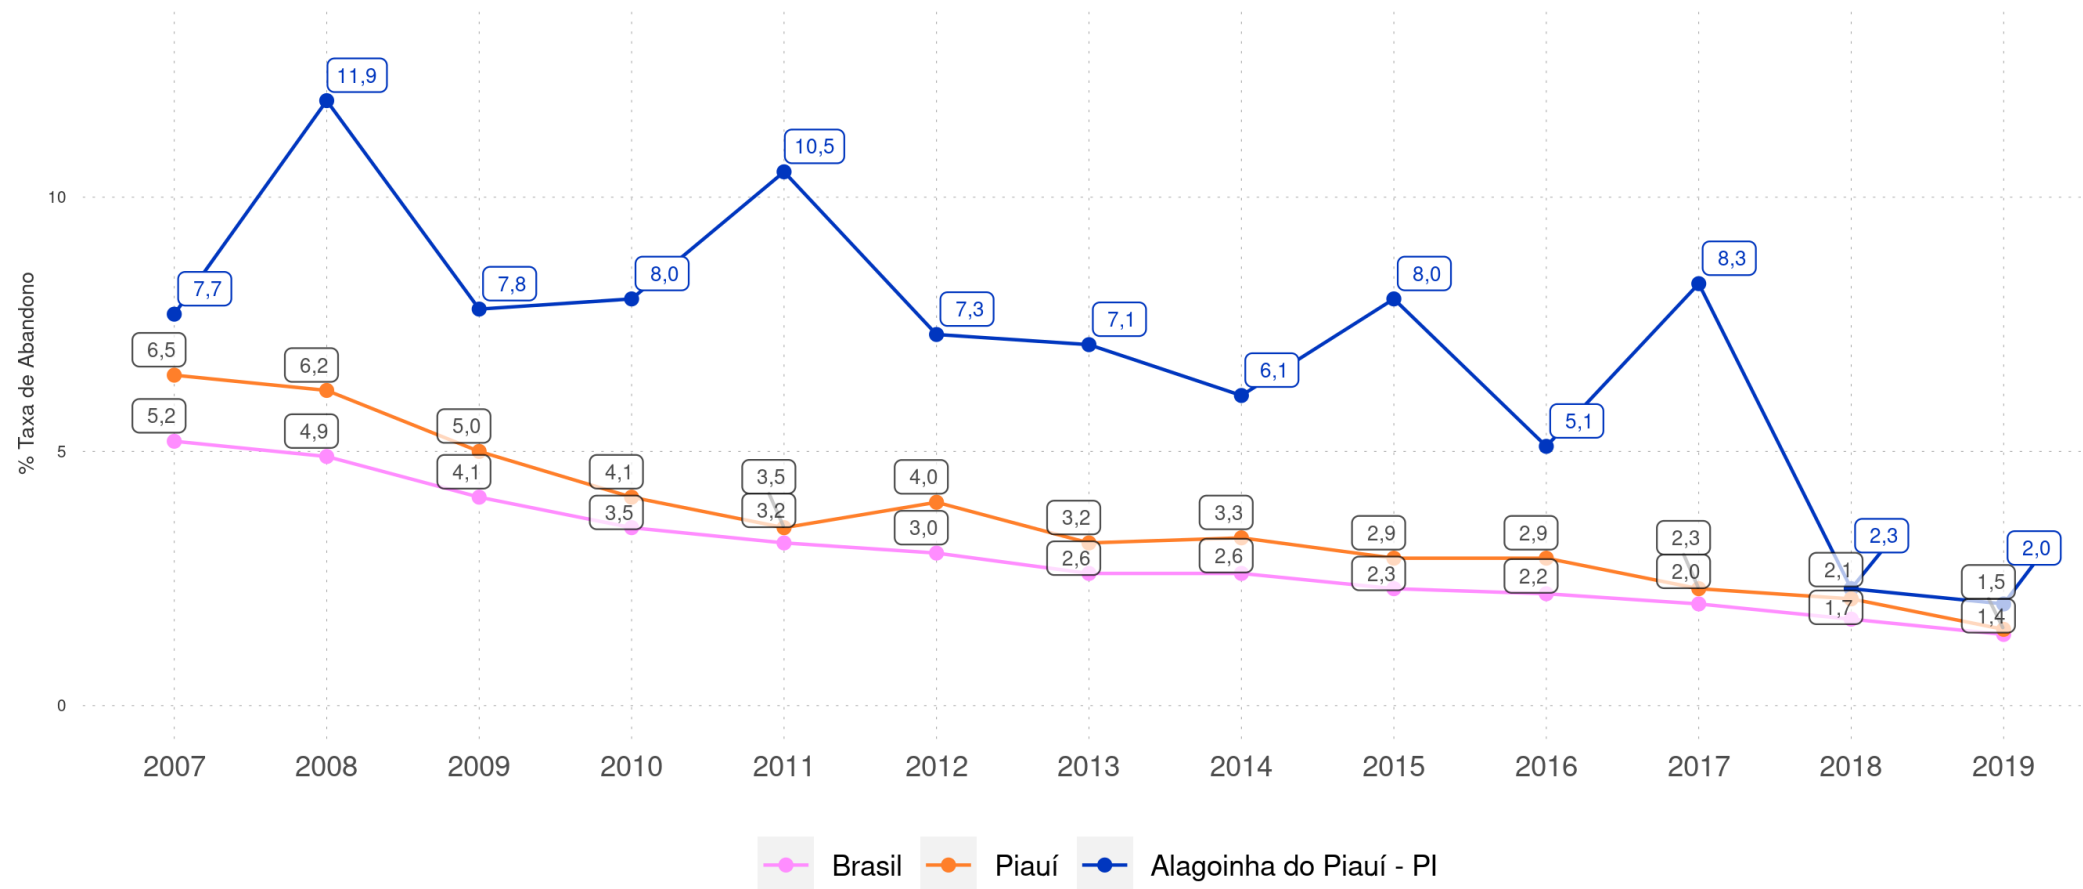

ALAGOINHA DO PIAUÍ - PI

Diagnóstico Educacional

RENDIMENTO E MOVIMENTO

Evolução da Taxa de Abandono no Ensino Fundamental Regular da rede pública