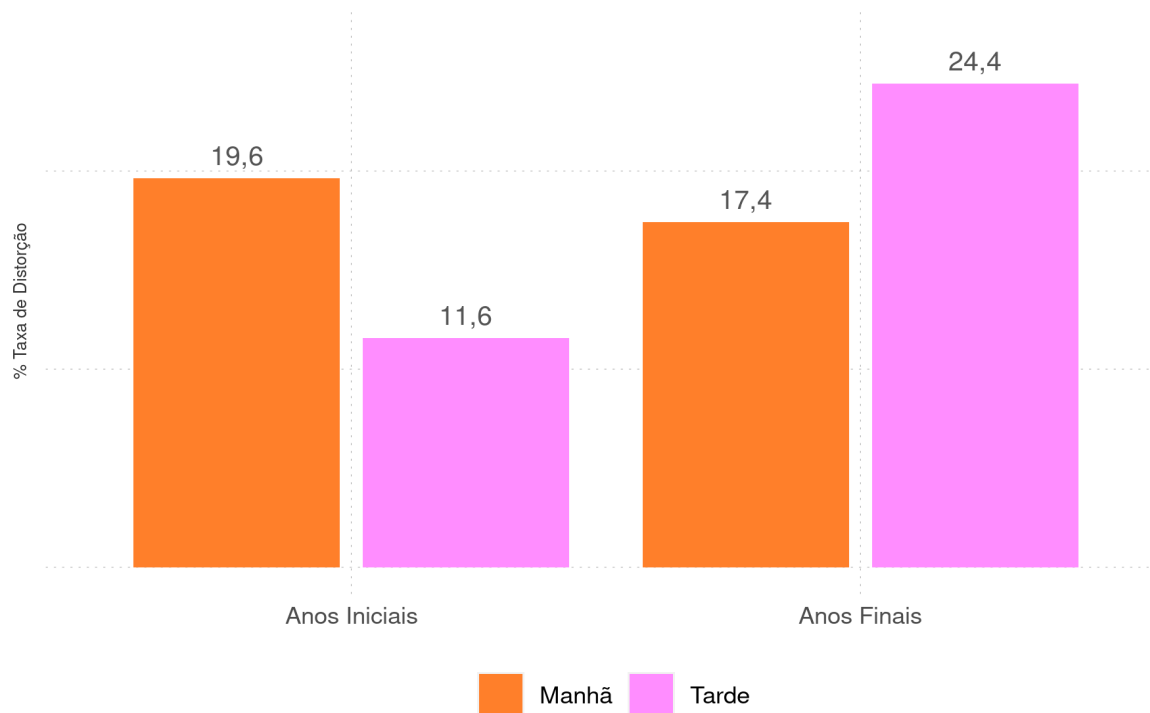

ALAGOINHA DO PIAUÍ - PI

Diagnóstico Educacional

DISTORÇÃO IDADE-SÉRIE 2020

Taxa de Distorção Idade-Série por fase e ano do Ensino Fundamental Regular na rede pública

Por Turno e Tempo Integral