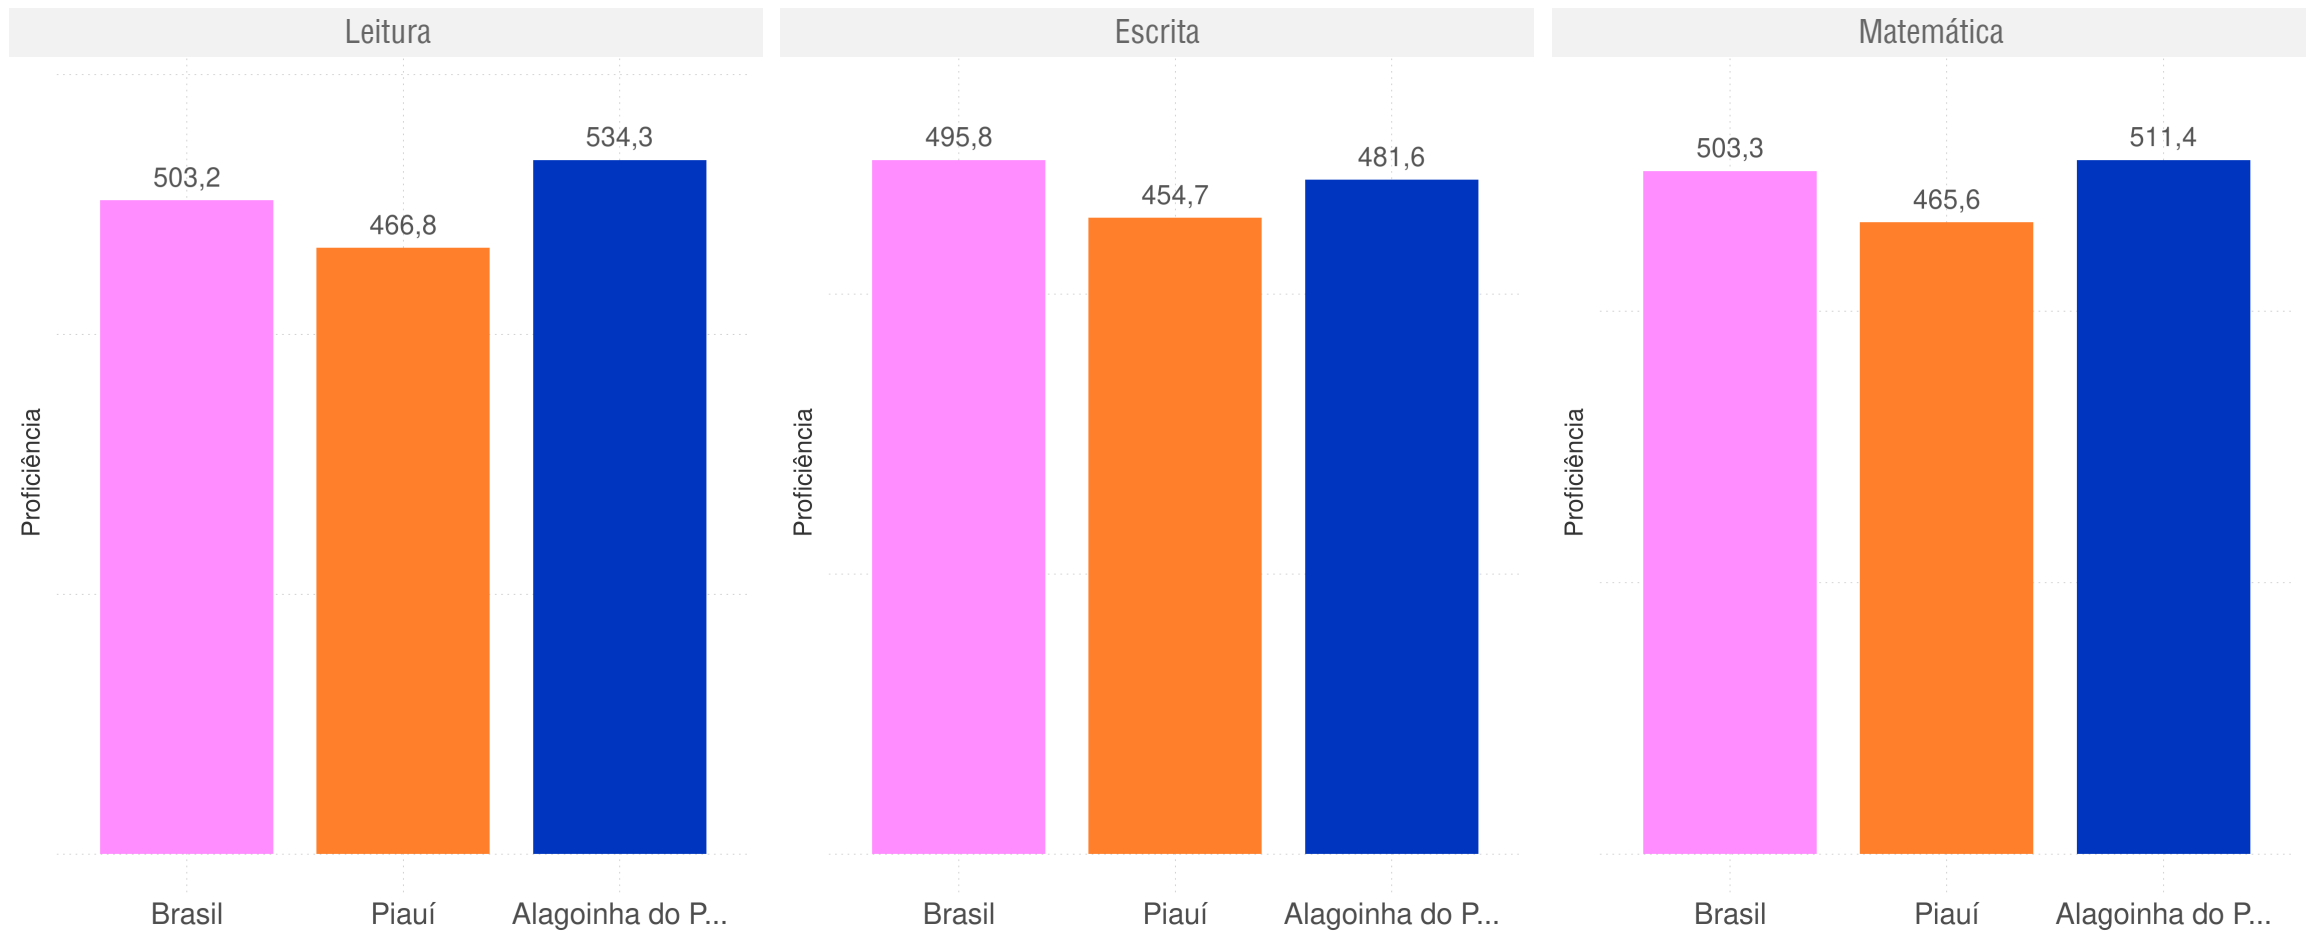

ALAGOINHA DO PIAUÍ - PI

Diagnóstico Educacional

ANA 2016

Médias de Proficiência na Avaliação Nacional de Alfabetização - Rede Municipal

Fonte: INEP/ANA 2016, elaborado pela PARC a partir dos microdados.