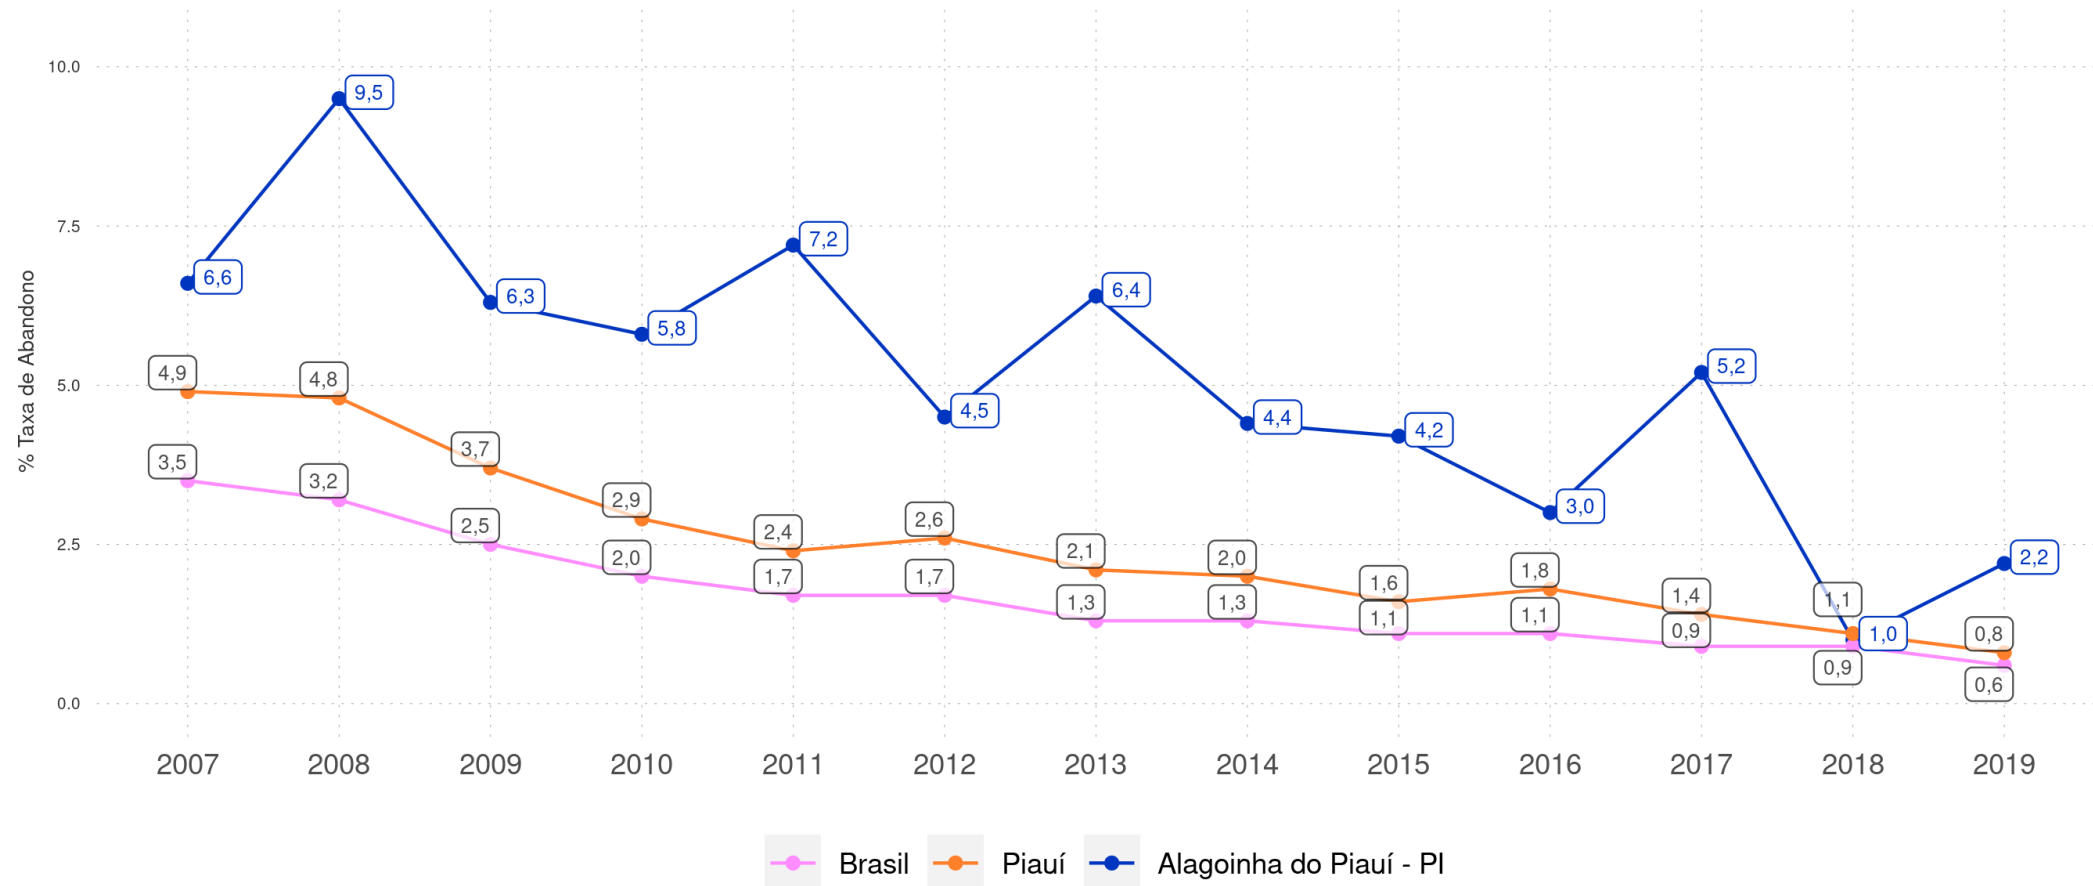

ALAGOINHA DO PIAUÍ - PI

Diagnóstico Educacional

RENDIMENTO E MOVIMENTO

Evolução da Taxa de Abandono nos Anos Iniciais Ensino Fundamental Regular da rede pública