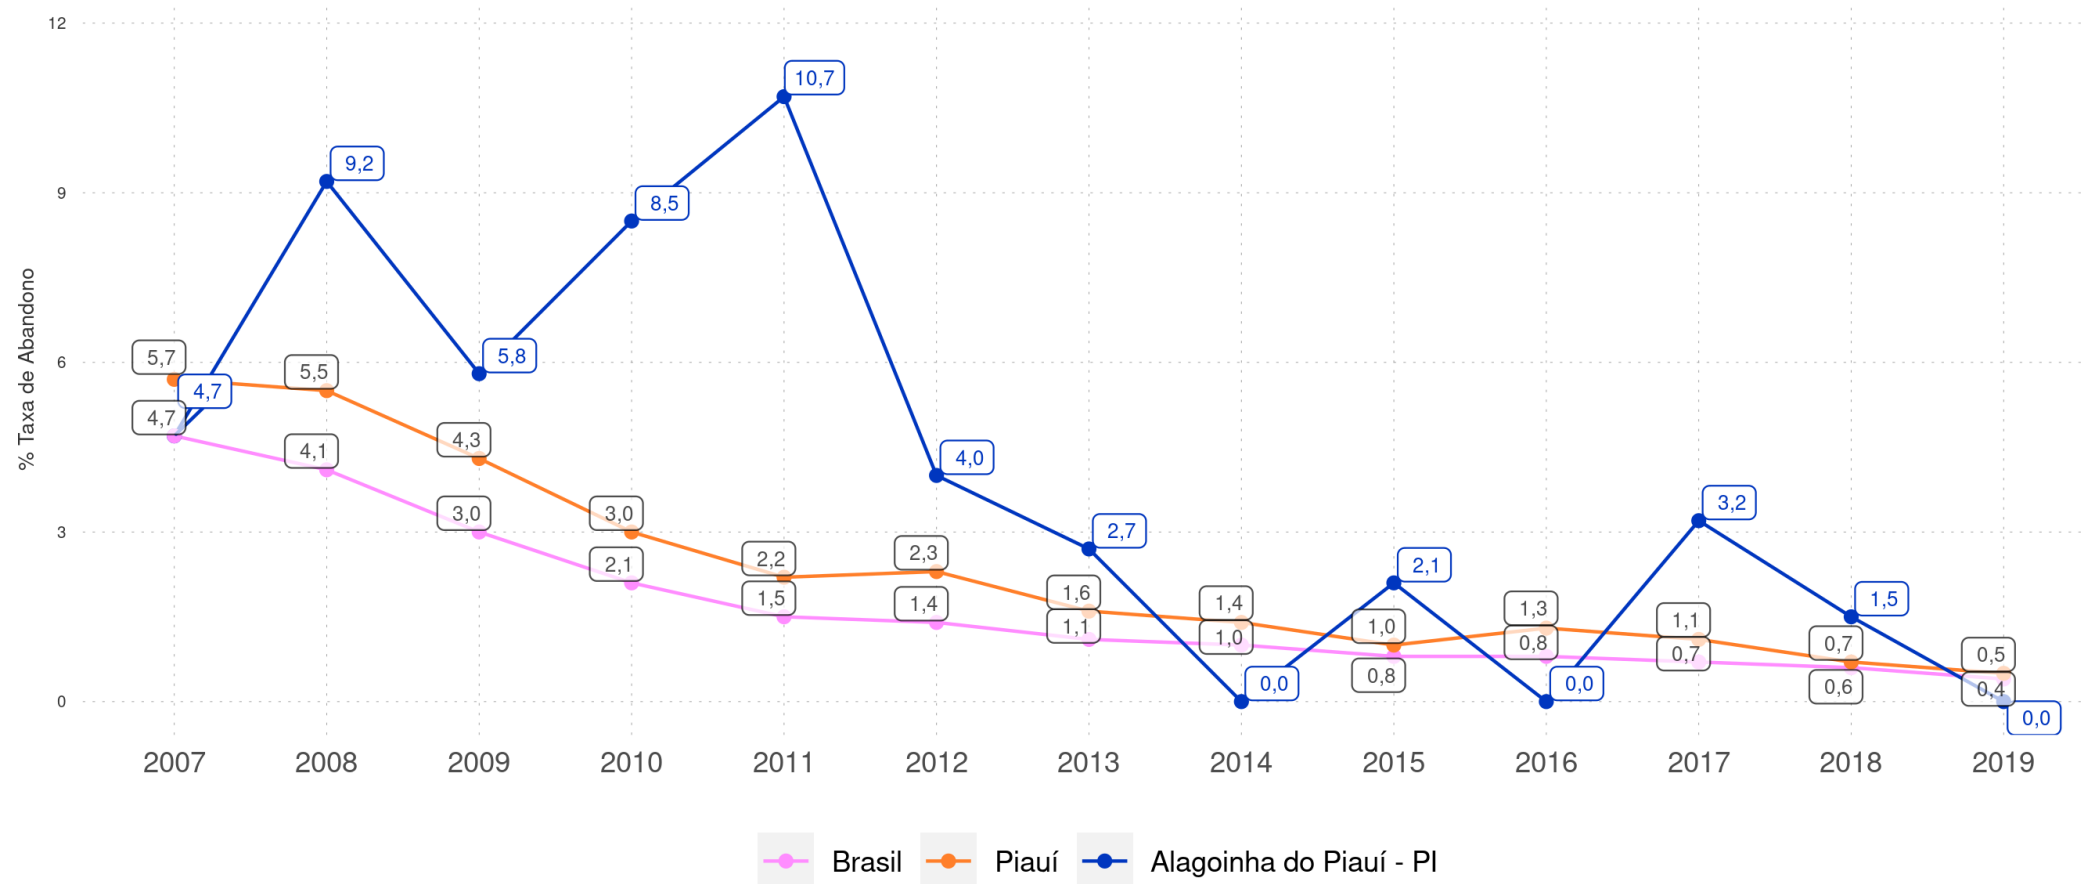

ALAGOINHA DO PIAUÍ - PI

Diagnóstico Educacional

RENDIMENTO E MOVIMENTO

Evolução da Taxa de Abandono no 2º ano do Ensino Fundamental Regular da rede pública