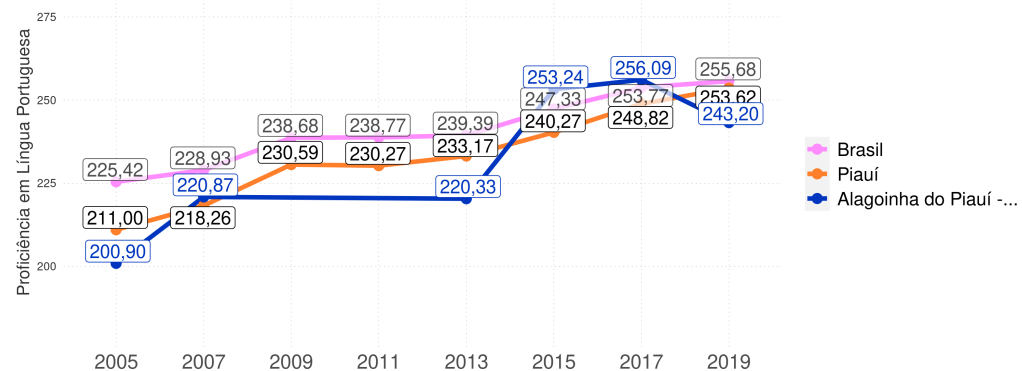

Proficiência em Língua Portuguesa (SAEB)