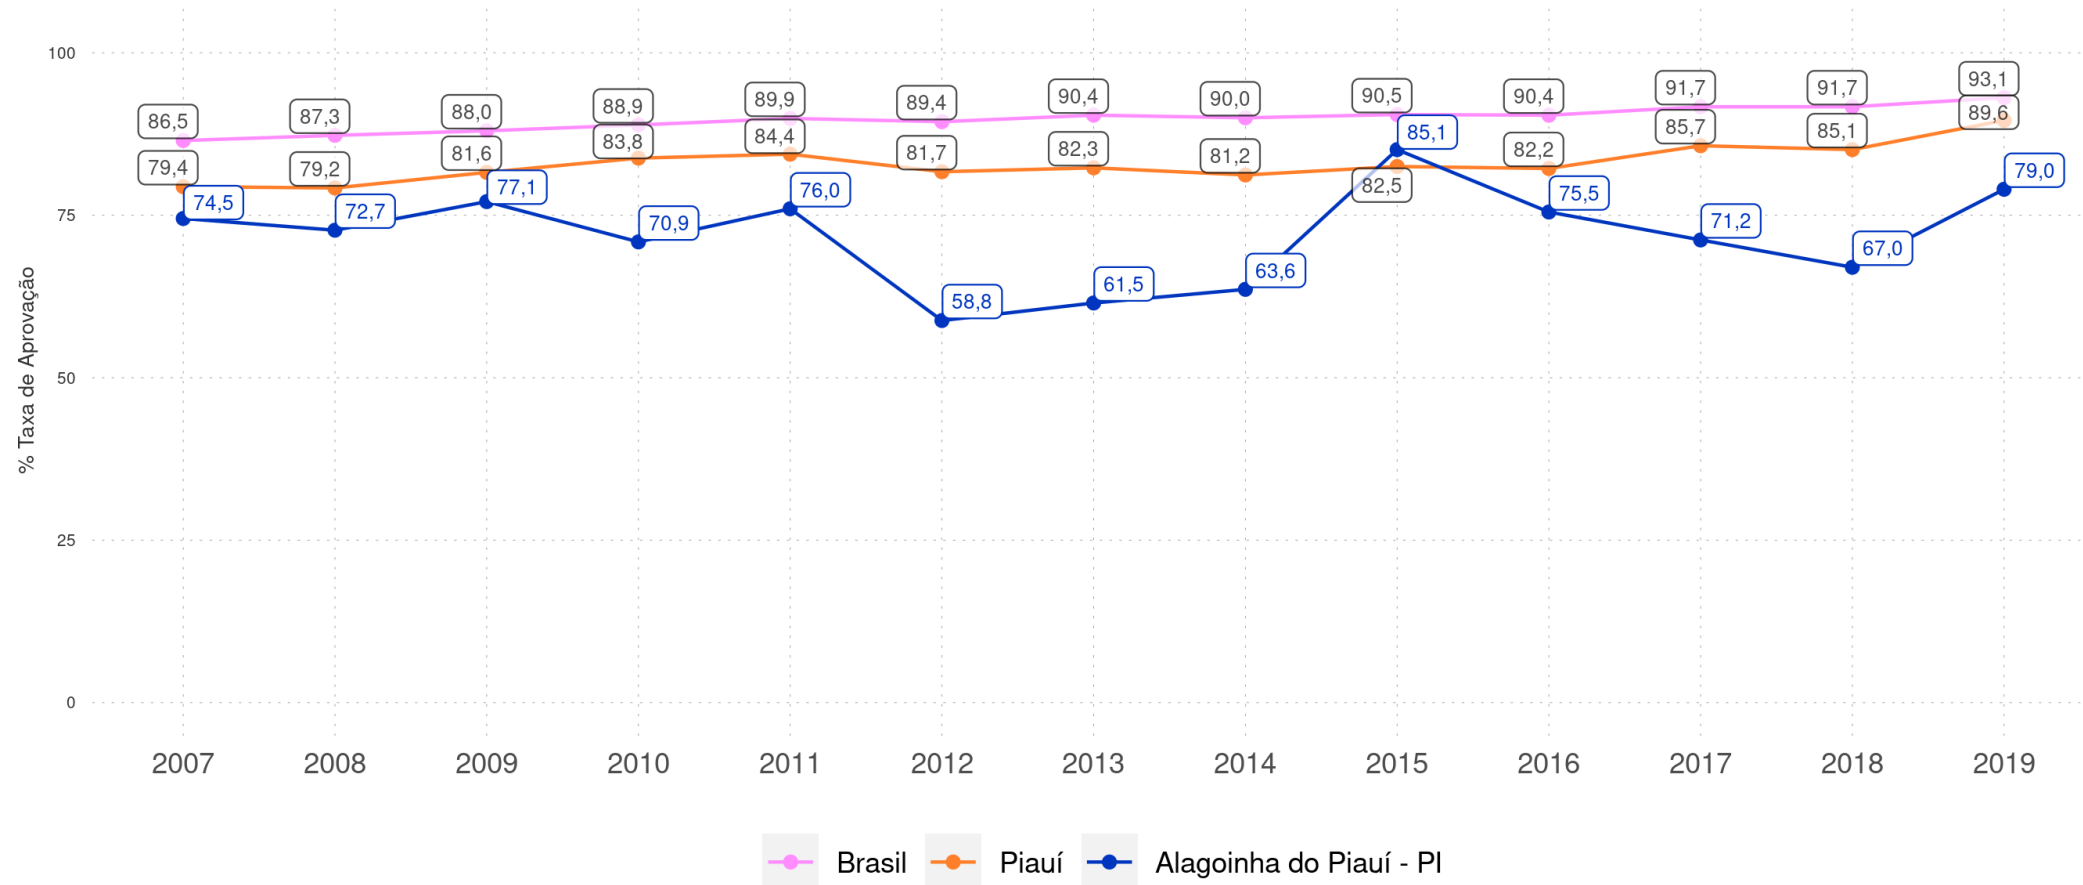

ALAGOINHA DO PIAUÍ - PI

Diagnóstico Educacional

RENDIMENTO E MOVIMENTO

Evolução da Taxa de Aprovação no 4º ano do Ensino Fundamental Regular da rede pública