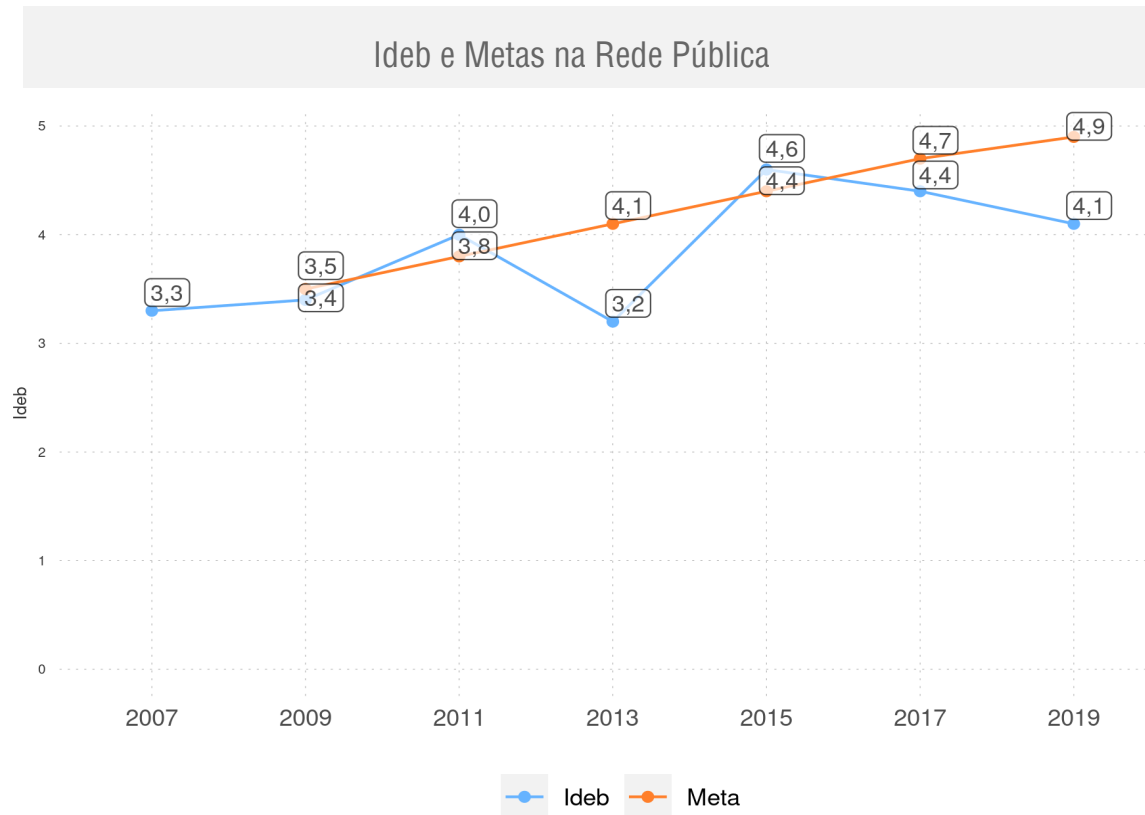

IDEB

Evolução do Ideb dos Anos Iniciais do Ensino Fundamental - Rede Pública

ALAGOINHA DO PIAUÍ - PI

Diagnóstico Educacional

IDEB

Evolução do alcance de metas no Ideb dos Anos Iniciais do Ensino Fundamental

ALAGOINHA DO PIAUÍ - PI

Diagnóstico Educacional

IDEB

Evolução dos componentes do Ideb dos Anos Iniciais do Ensino Fundamental - Rede Pública

Indicador de Rendimento (IP) / Média Harmônica das Taxas de Aprovação