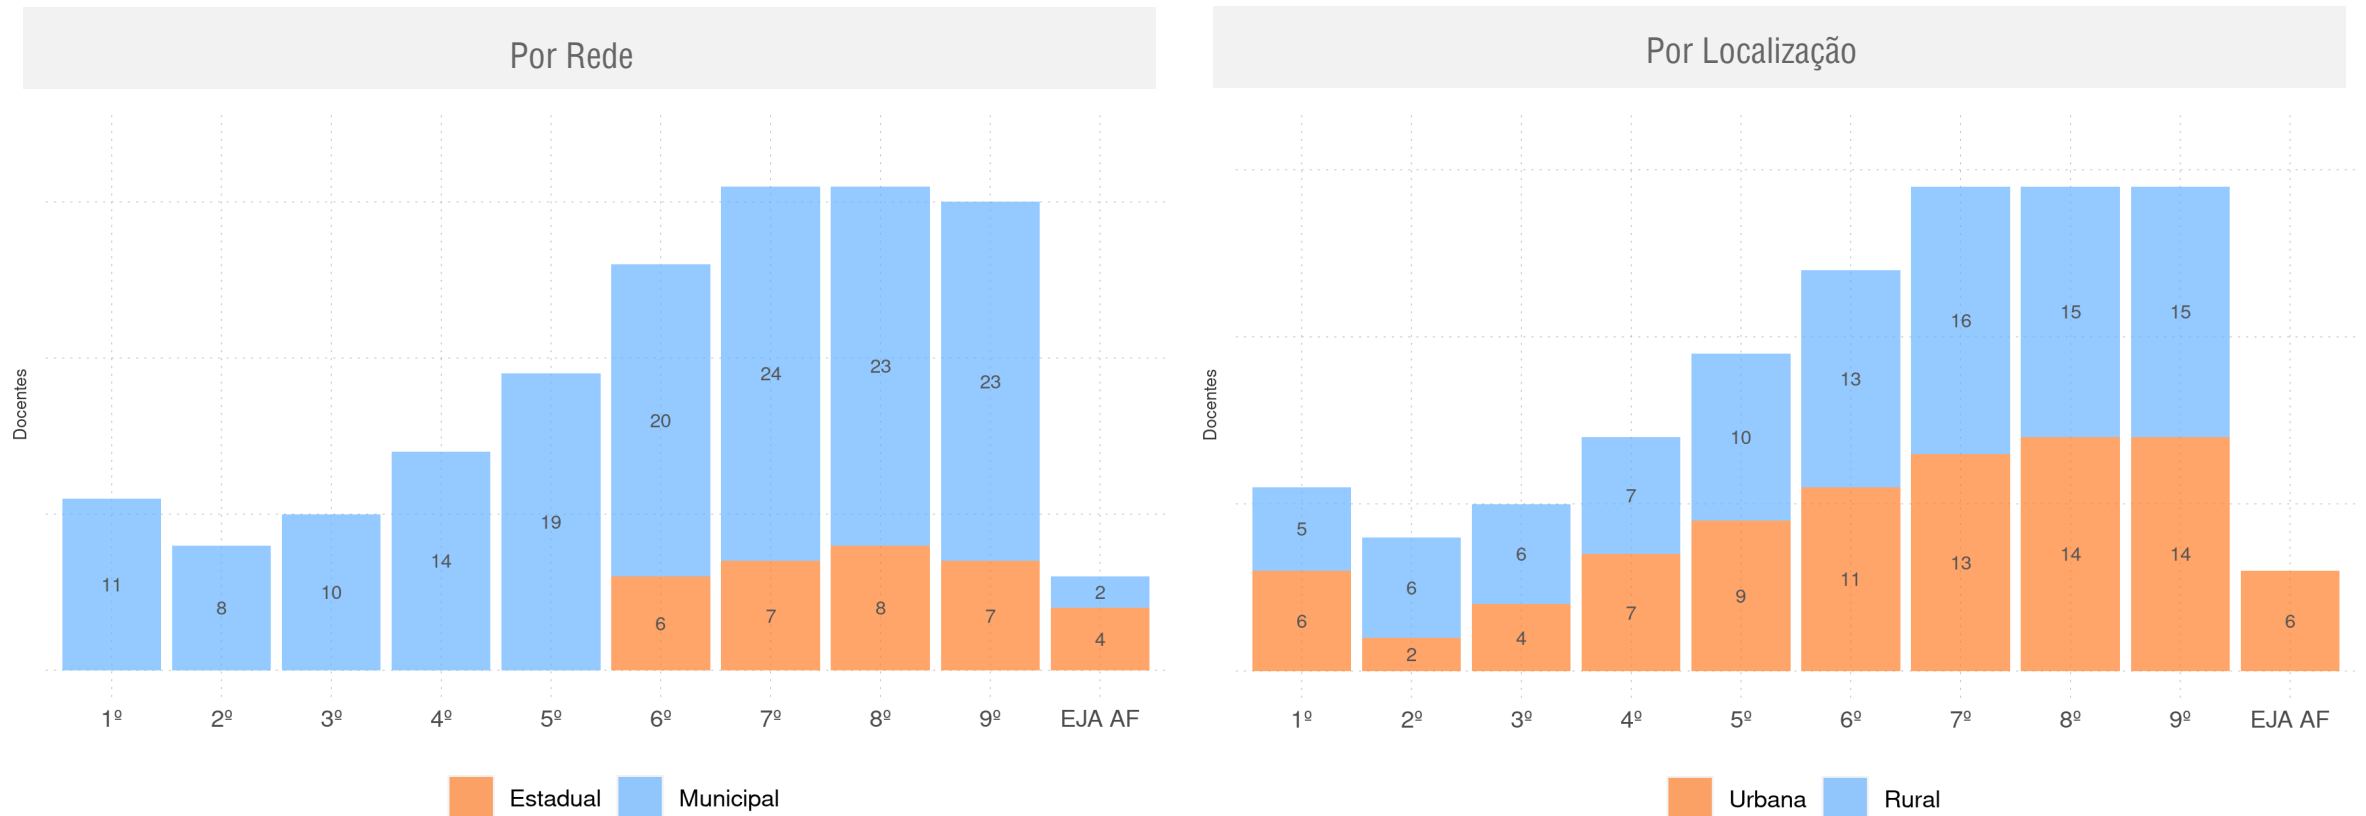

ALAGOINHA DO PIAUÍ - PI

Diagnóstico Educacional

DOCENTES 2020

Número de docentes por ano de oferta no Ensino Regular e por fase de oferta da EJA, no Ensino Fundamental da rede pública