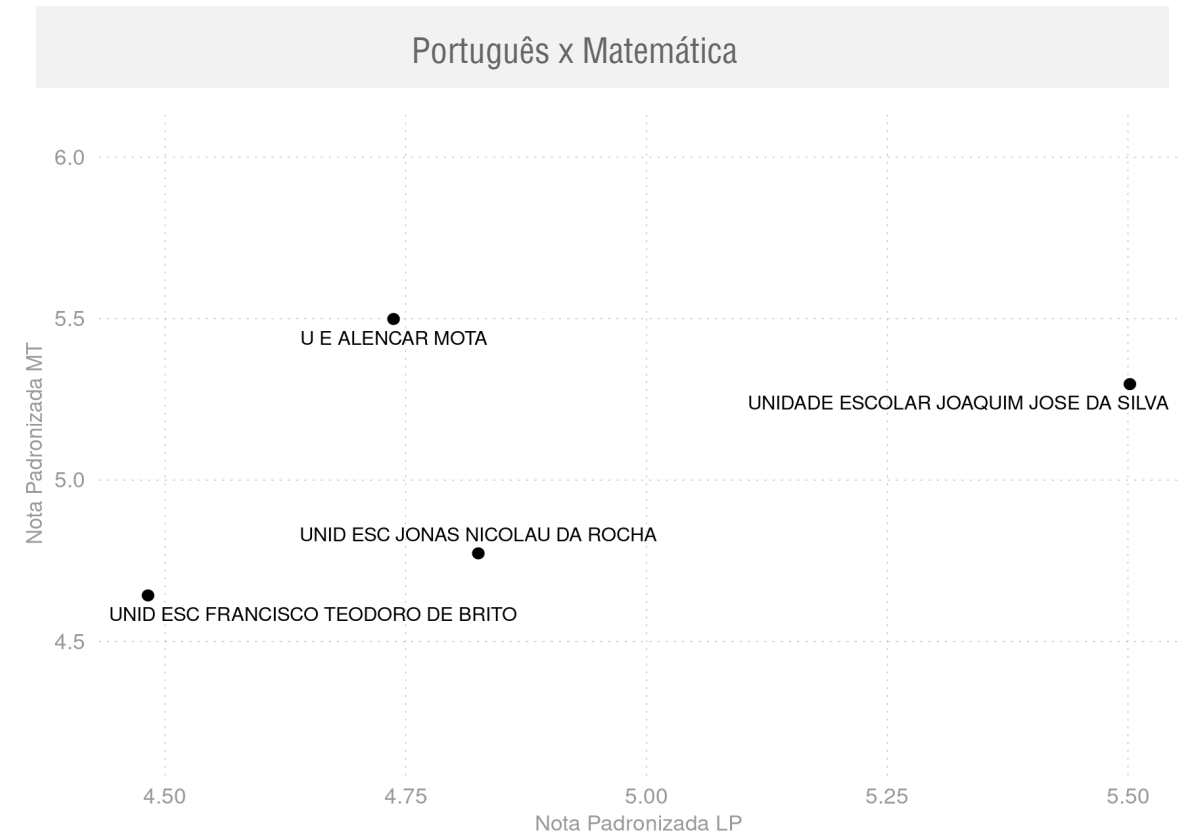

ALAGOINHA DO PIAUÍ - PI

Diagnóstico Educacional

IDEB

Evolução dos componentes do Ideb dos Anos Finais do Ensino Fundamental - Rede Pública

Indicador de Rendimento (IP) / Média Harmônica das Taxas de Aprovação

Indicador de Desempenho (IN) / Nota Padronizada

Proficiência em Língua Portuguesa (SAEB)

Proficiência em Matemática (SAEB)

ALAGOINHA DO PIAUÍ - PI

Diagnóstico Educacional

IDEB 2019

Dispersão das escolas com base nos resultados dos componentes do Ideb dos Anos Finais do Ensino Fundamental - Rede Pública