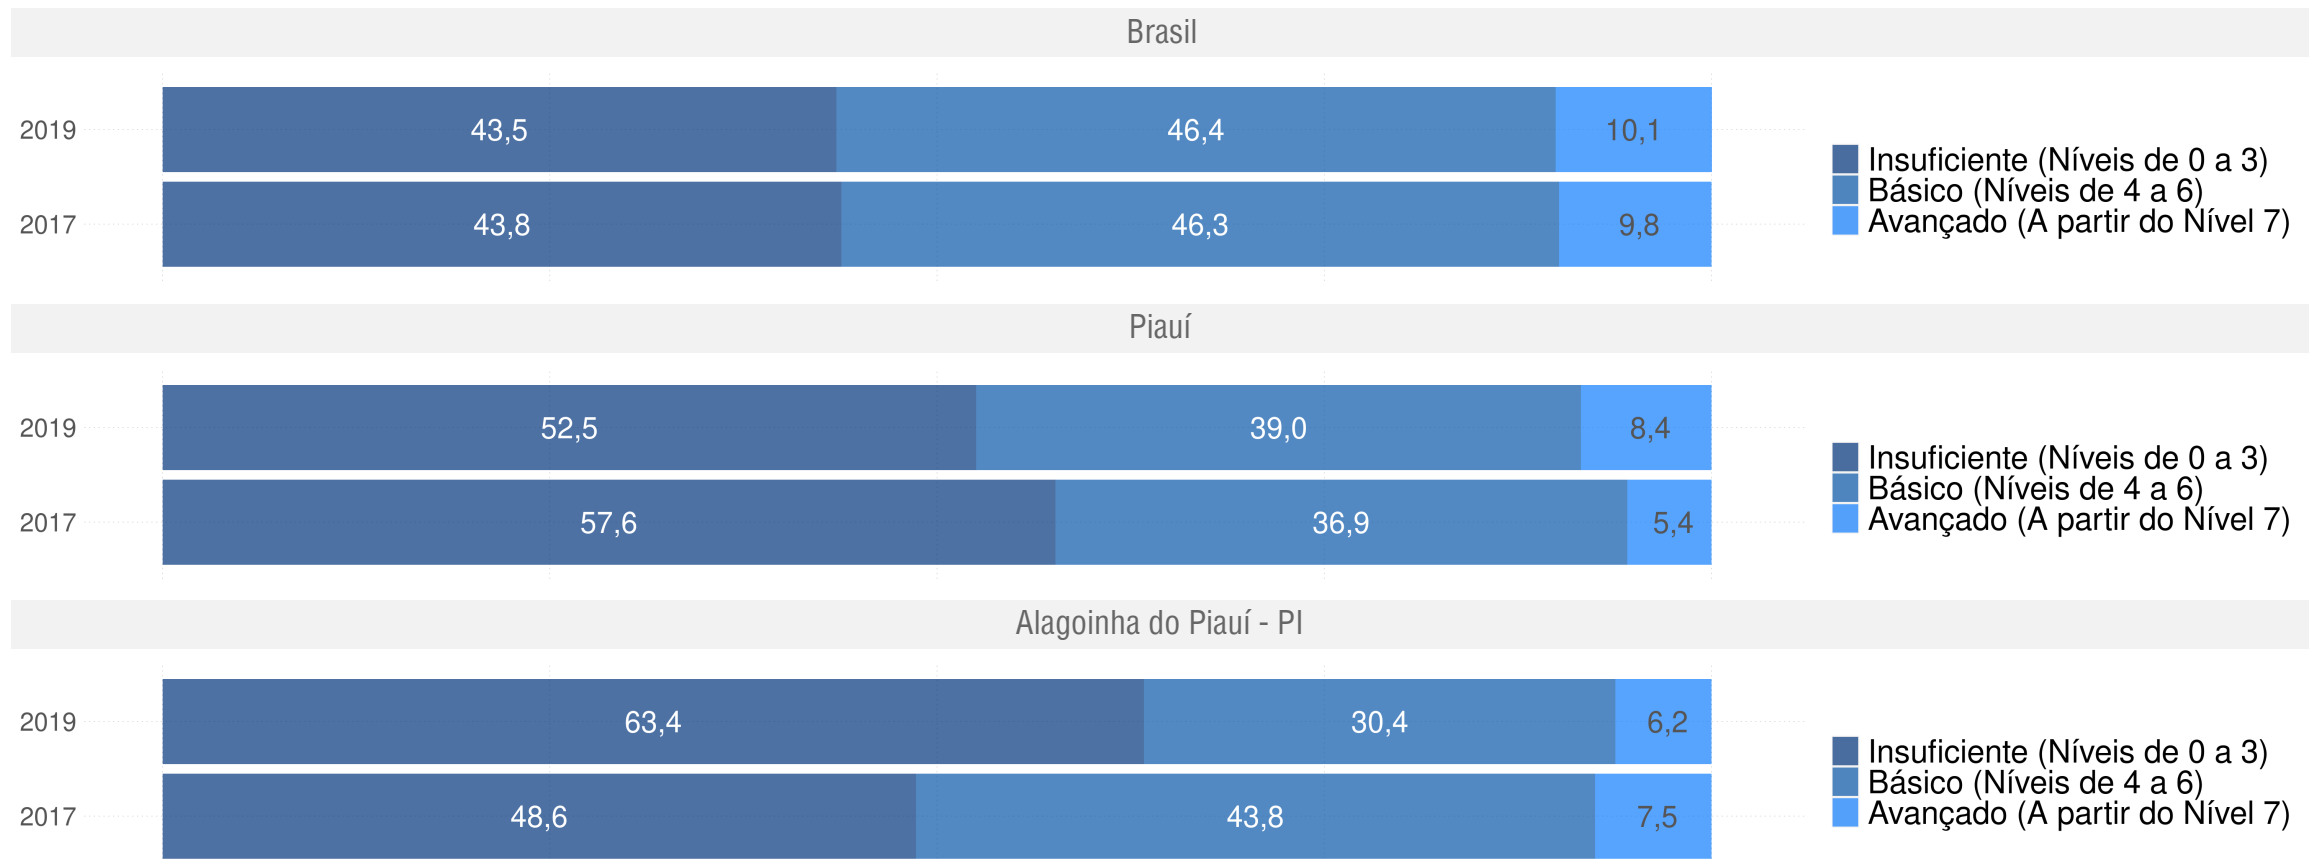

ALAGOINHA DO PIAUÍ - PI

Diagnóstico Educacional

SAEB

Distribuição percentual dos alunos do 5º ano por Padrão de Proficiência em L. Portuguesa - Comparativo 2017 x 2019 - Rede Pública