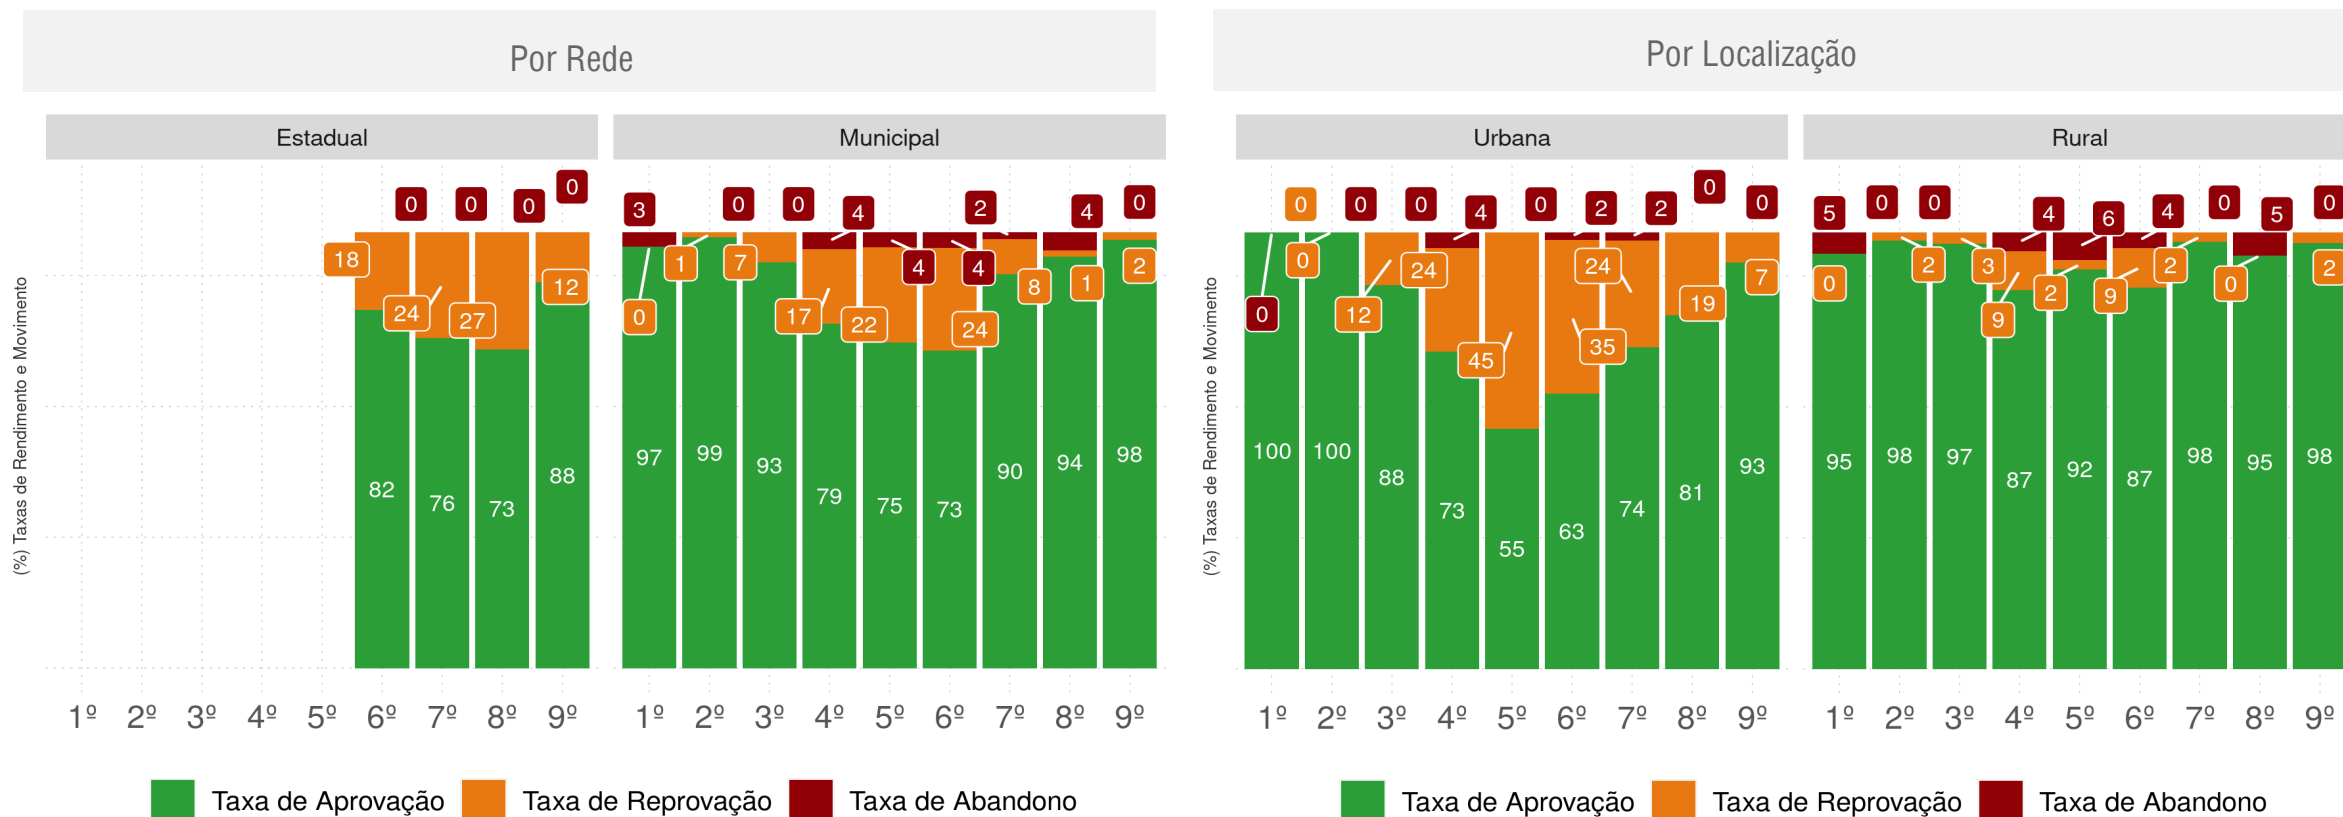

ALAGOINHA DO PIAUÍ - PI

Diagnóstico Educacional

RENDIMENTO E MOVIMENTO 2019

Taxas de Rendimento e Movimento por Ano do Ensino Fundamental Regular na Rede Pública