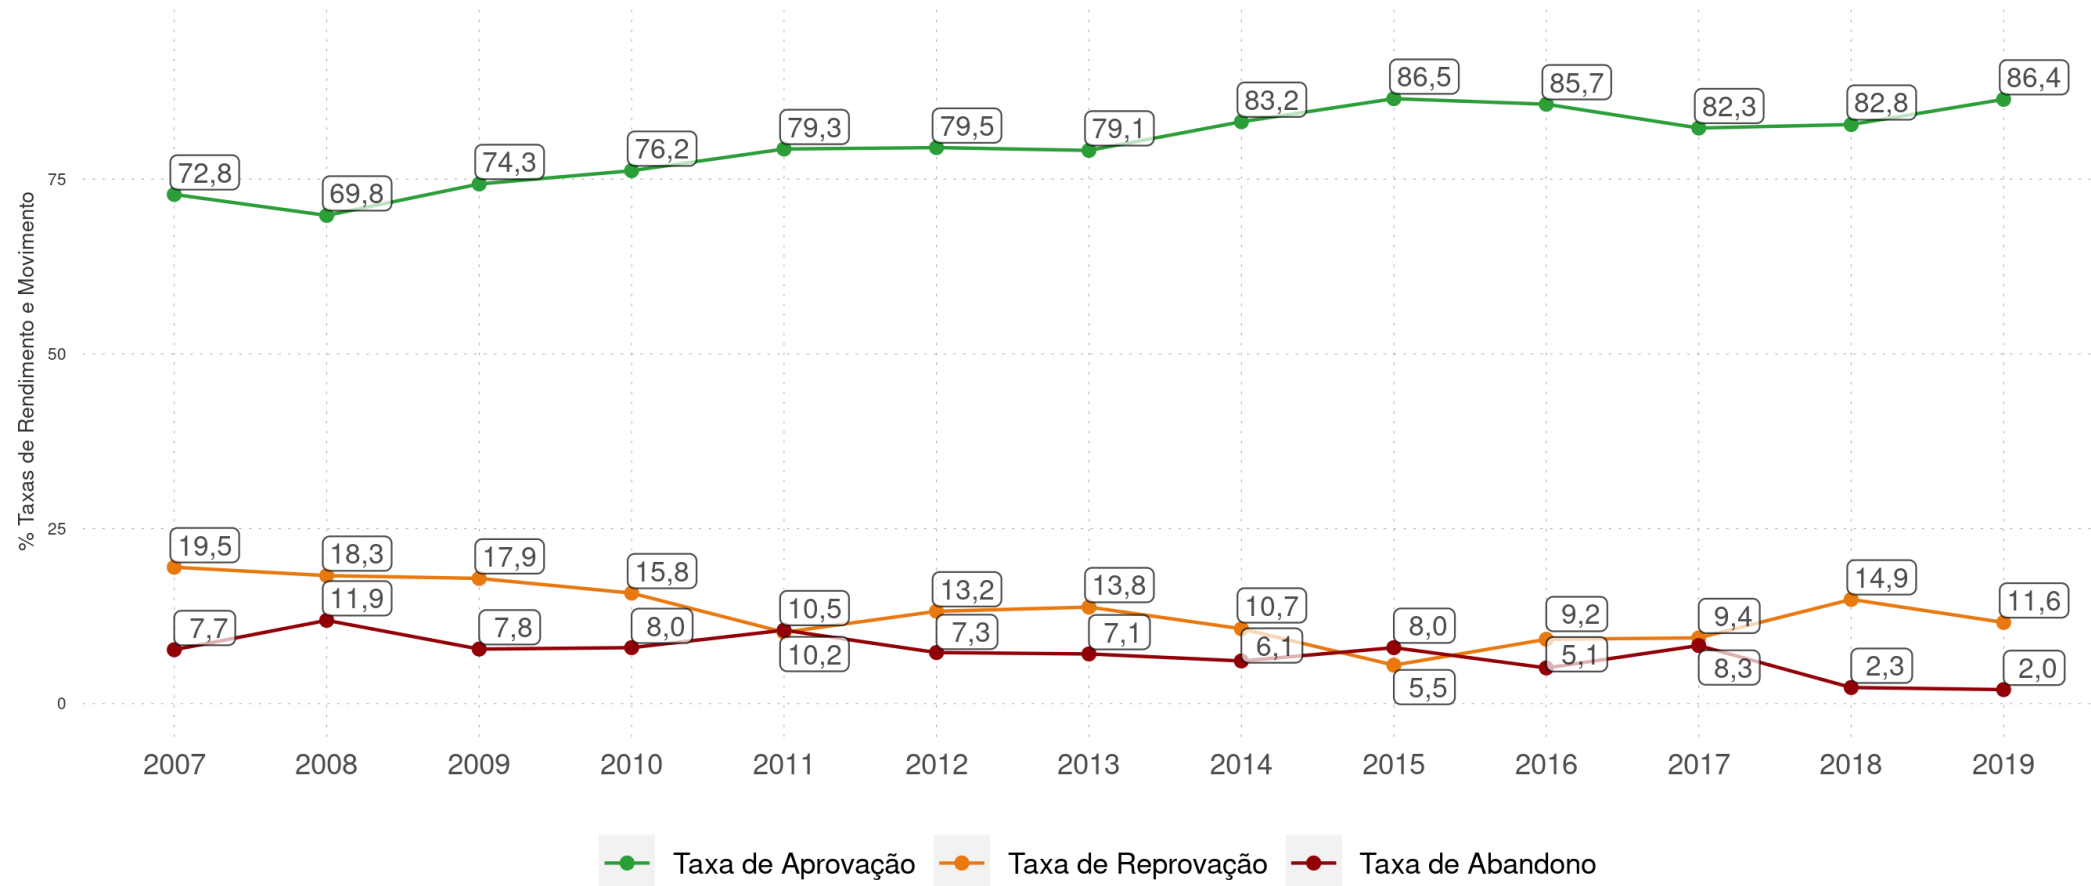

Rendimento e Movimento

ALAGOINHA DO PIAUÍ - PI

Diagnóstico Educacional

ALAGOINHA DO PIAUÍ - PI

Diagnóstico Educacional

RENDIMENTO E MOVIMENTO

Evolução das Taxas de Rendimento e Movimento no Ensino Fundamental Regular da rede pública