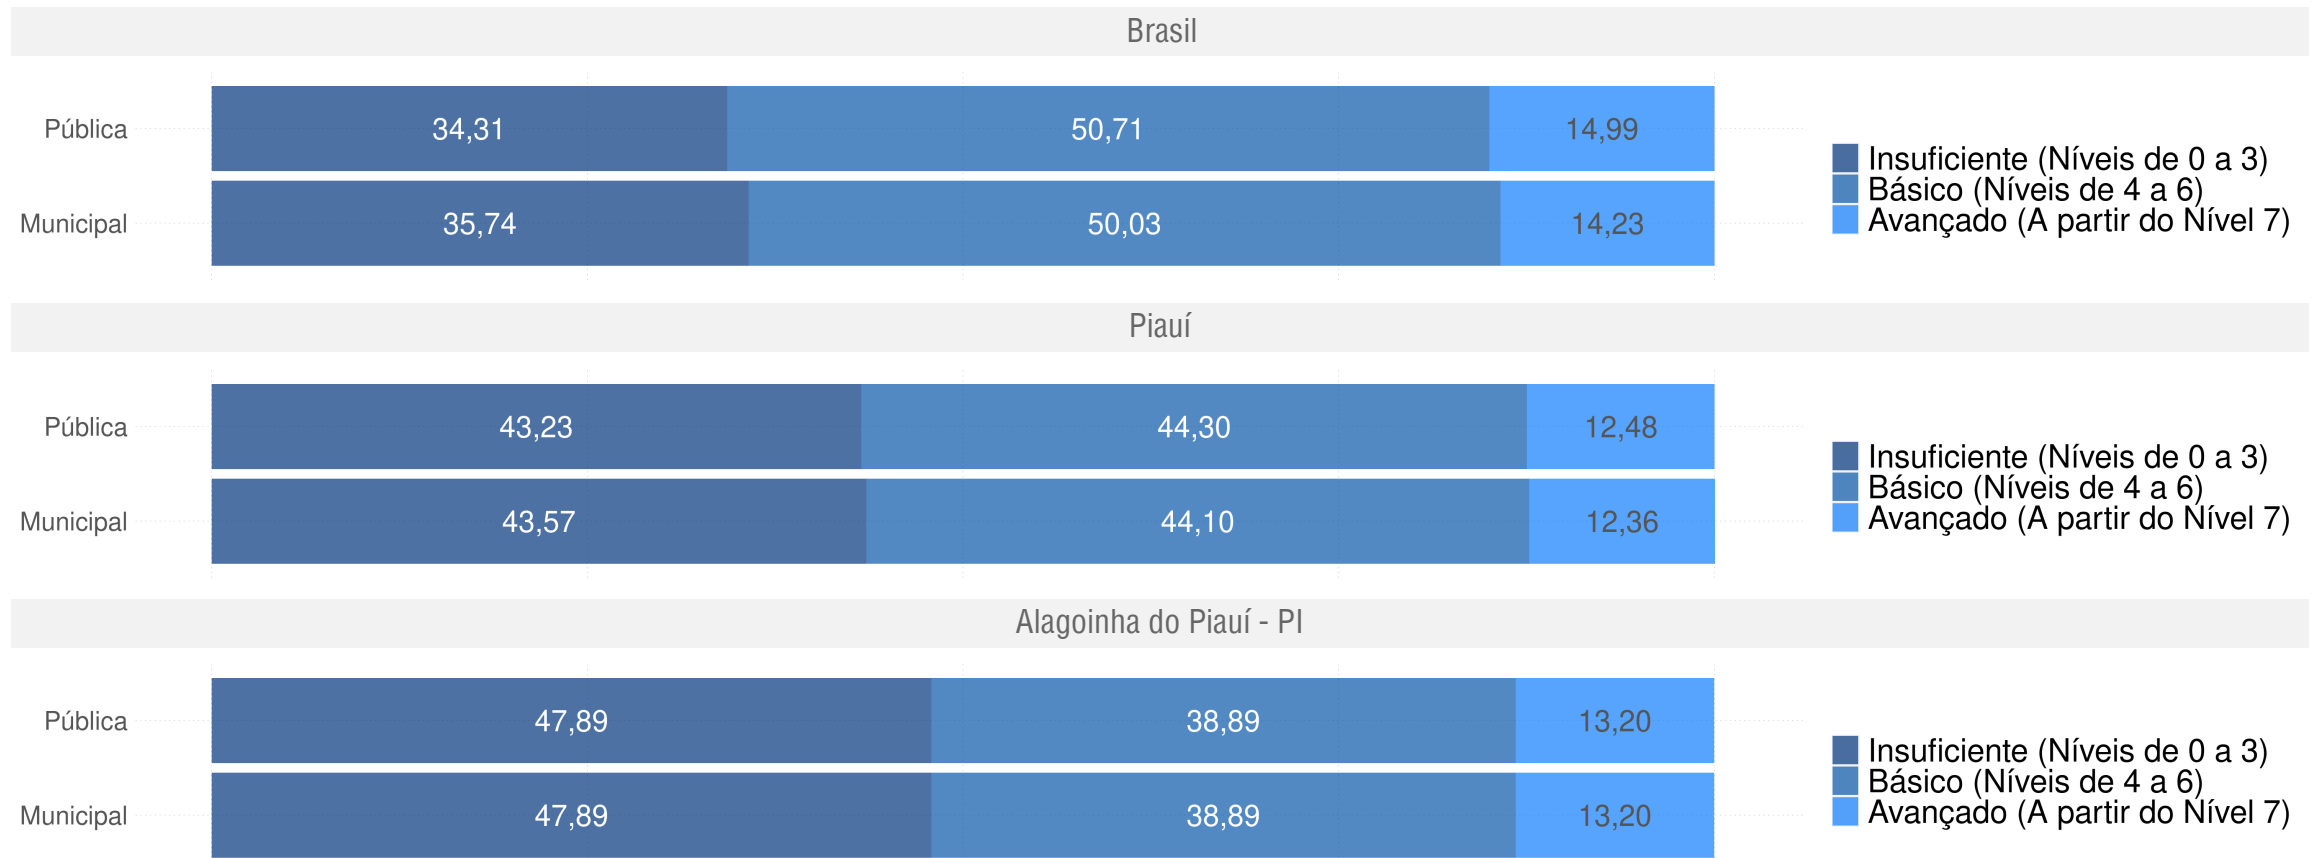

ALAGOINHA DO PIAUÍ - PI

Diagnóstico Educacional

SAEB 2019

Distribuição percentual dos alunos do 5º ano por Padrão de Proficiência em Matemática e por Rede