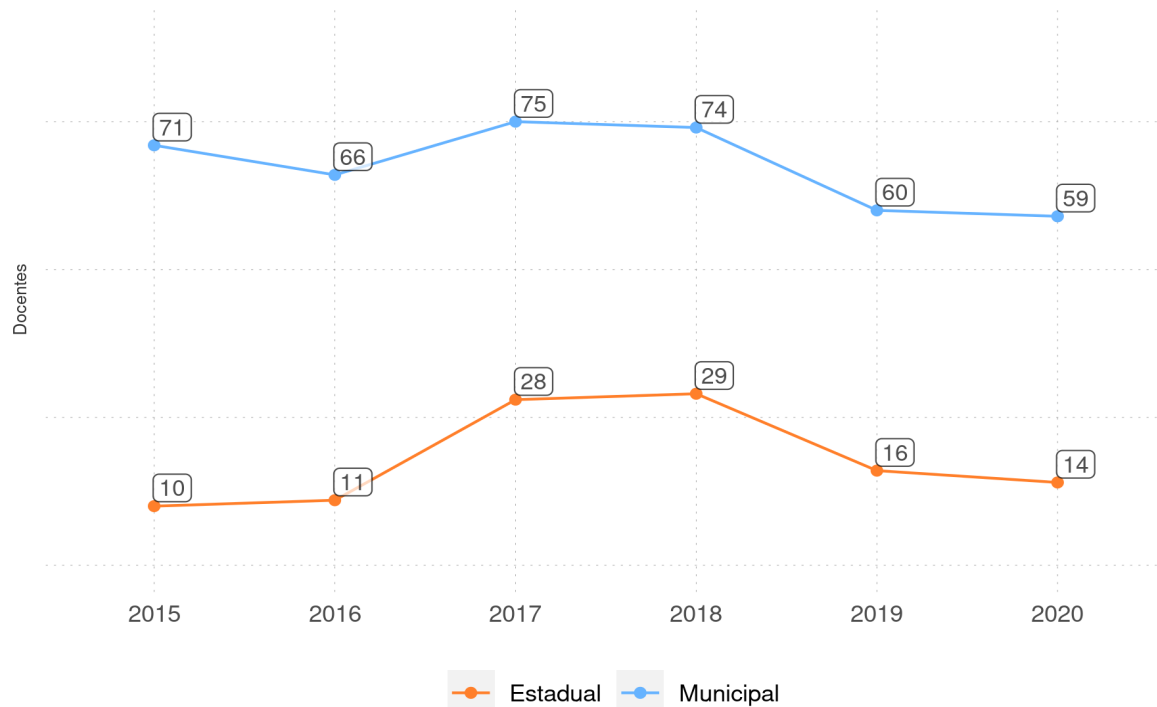

ALAGOINHA DO PIAUÍ - PI

Diagnóstico Educacional

DOCENTES

Evolução do número de docentes na Educação Infantil e/ou Ensino Fundamental (Regular e EJA) na rede pública

Por Rede