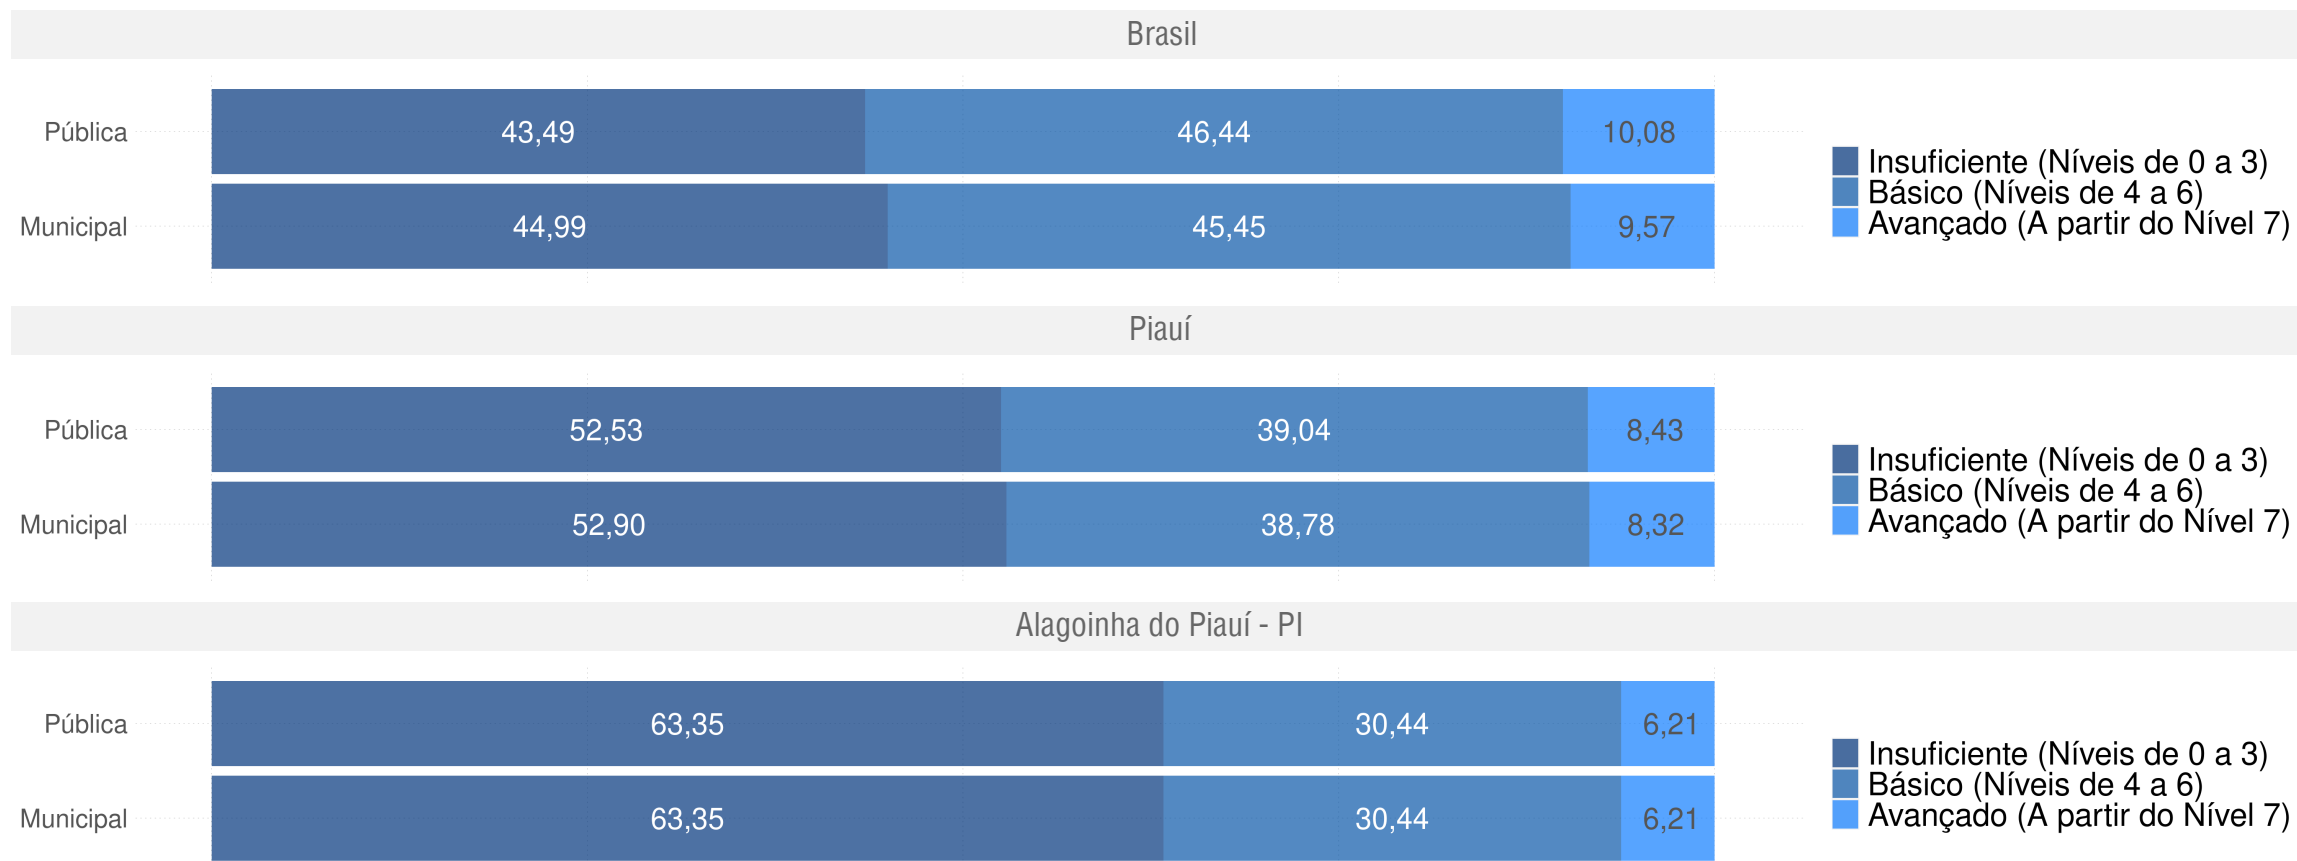

ALAGOINHA DO PIAUÍ - PI

Diagnóstico Educacional

SAEB 2019

Distribuição percentual dos alunos do 5º ano por Padrão de Proficiência em L. Portuguesa e por Rede