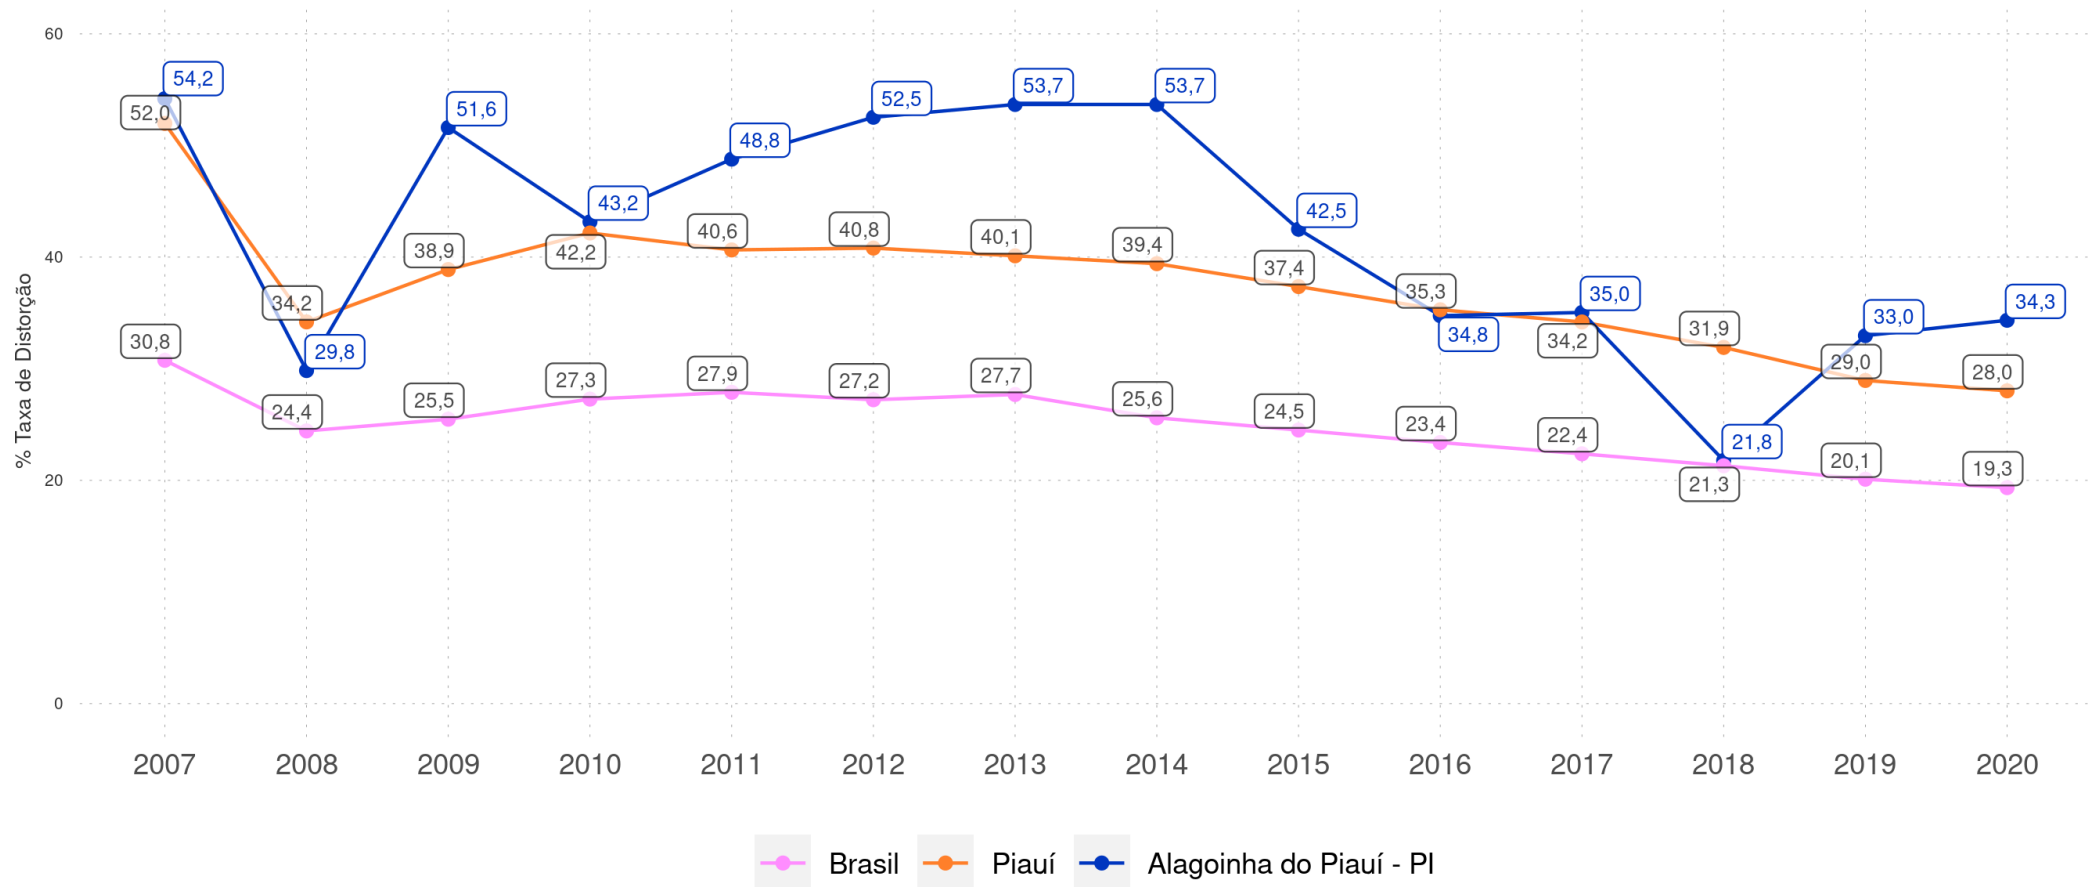

ALAGOINHA DO PIAUÍ - PI

Diagnóstico Educacional

DISTORÇÃO IDADE-SÉRIE

Evolução da Taxa de Distorção Idade-Série no 5º ano do Ensino Fundamental Regular da rede pública