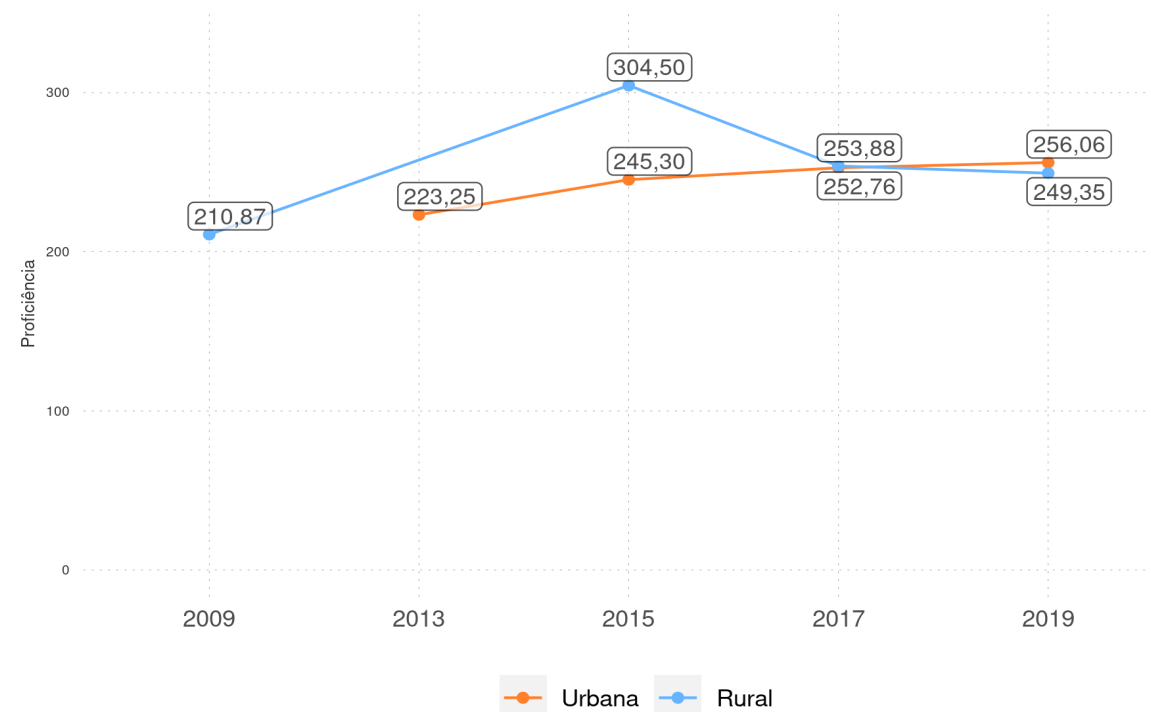

Por Localização