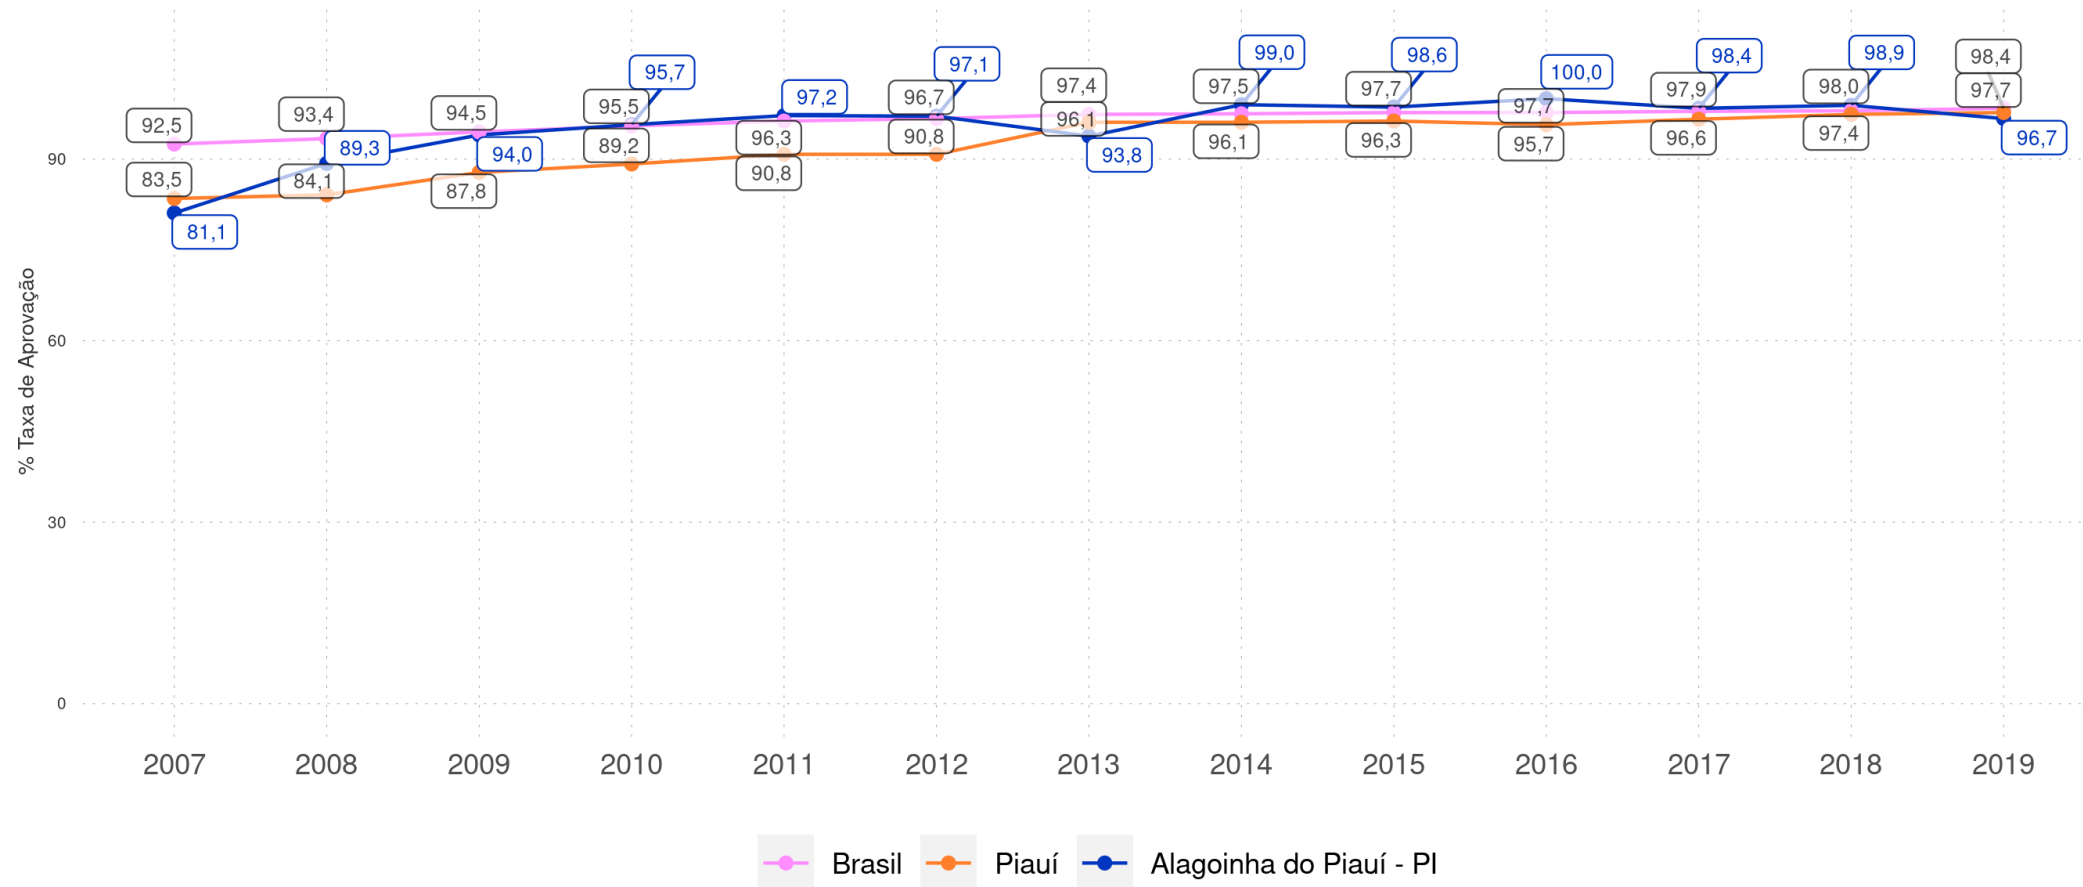

ALAGOINHA DO PIAUÍ - PI

Diagnóstico Educacional

RENDIMENTO E MOVIMENTO

Evolução da Taxa de Aprovação no 1º ano do Ensino Fundamental Regular da rede pública