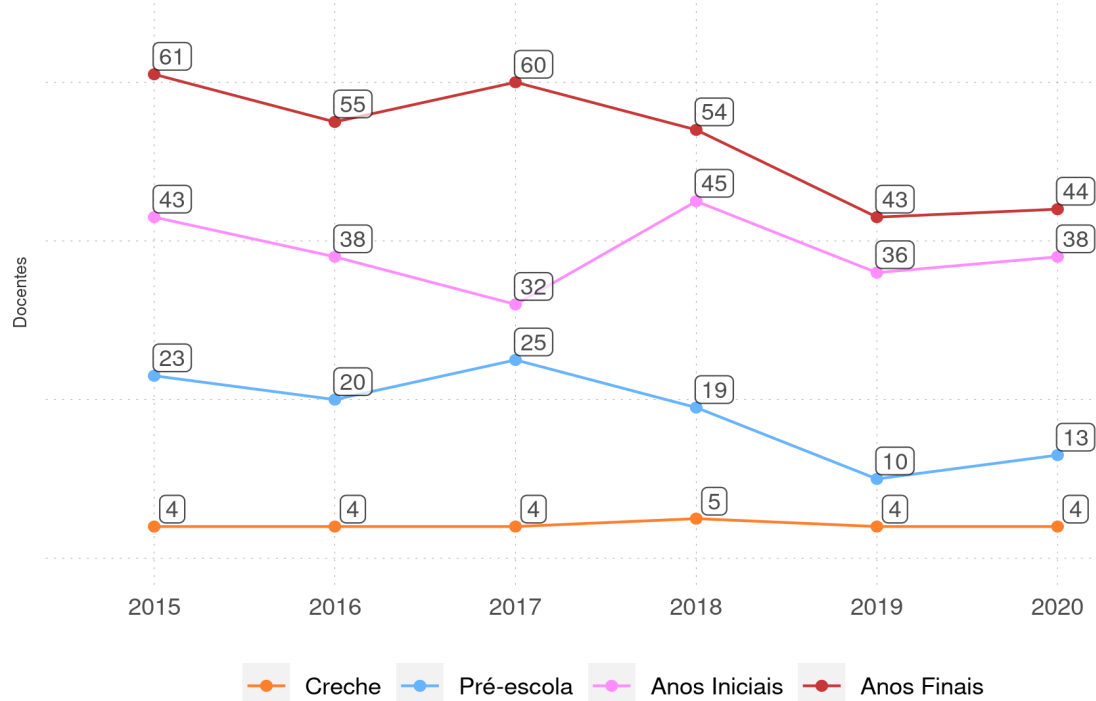

ALAGOINHA DO PIAUÍ - PI

Diagnóstico Educacional

DOCENTES

Evolução do número de docentes na Educação Infantil e/ou Ensino Fundamental na rede pública

Por Fase da Educação Infantil e Ensino Fundamental Regular