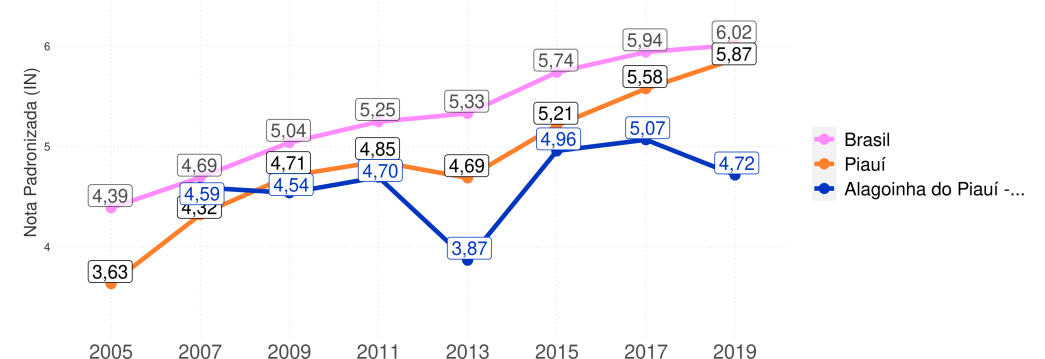

Indicador de Desempenho (IN) / Nota Padronizada