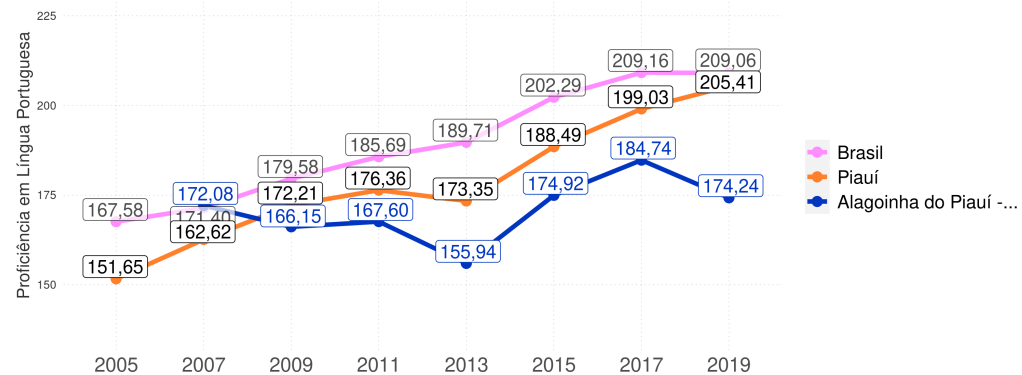

Proficiência em Língua Portuguesa (SAEB)