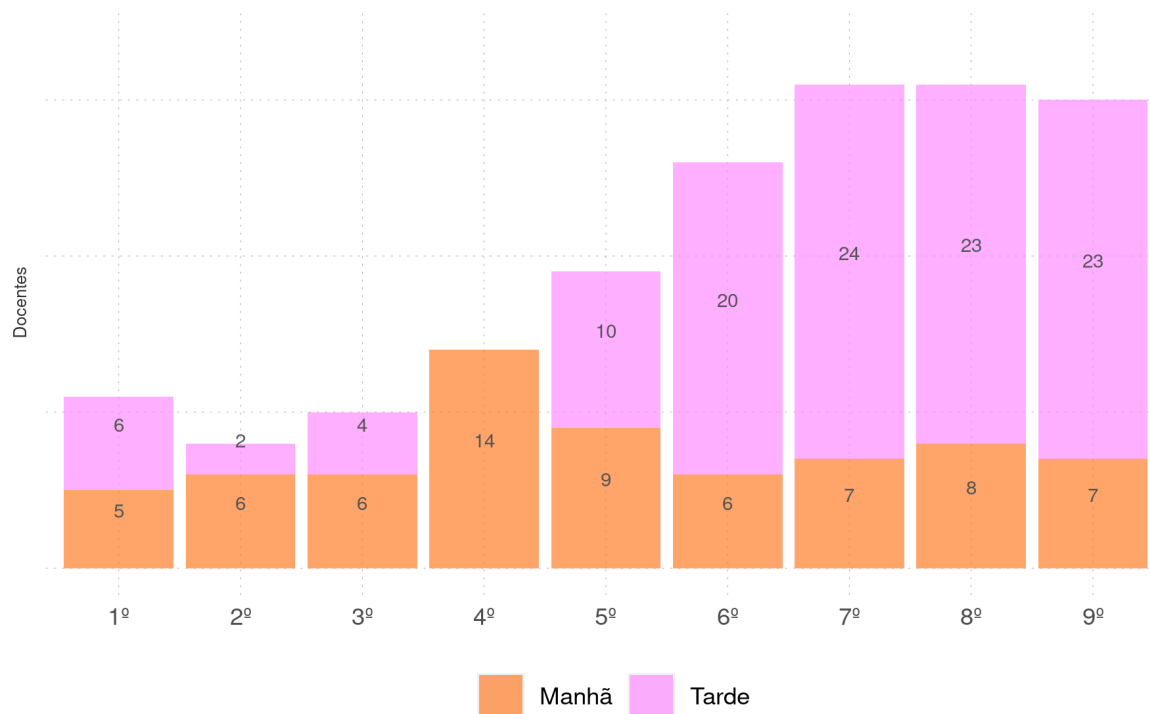

DOCENTES 2020

Número de docentes por ano de oferta no Ensino Fundamental Regular da rede pública

Por Turno e Tempo Integral

Tempo Integral x Tempo Parcial

Gestores

ALAGOINHA DO PIAUÍ - PI

Diagnóstico Educacional