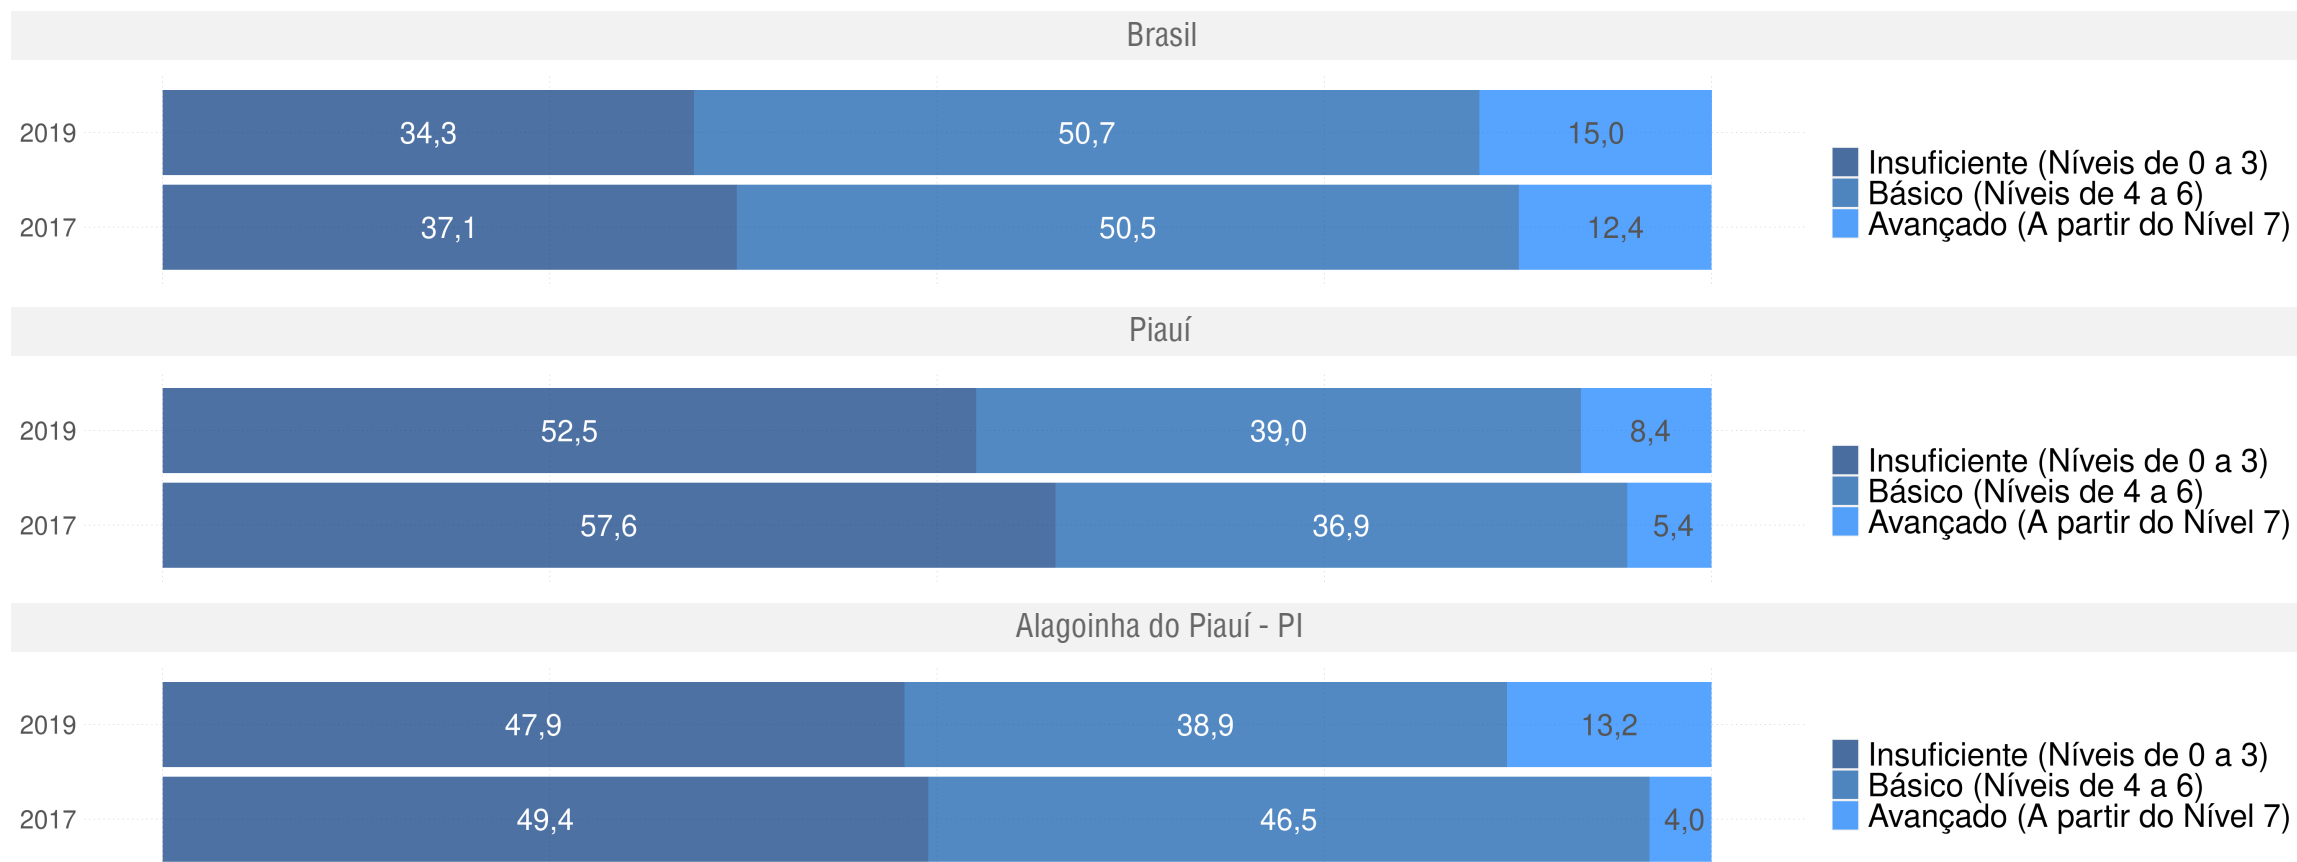

ALAGOINHA DO PIAUÍ - PI

Diagnóstico Educacional

SAEB

Evolução da proficiência do 5º ano em Matemática - Rede Pública

ALAGOINHA DO PIAUÍ - PI

Diagnóstico Educacional

SAEB

Evolução da proficiência do 5º ano em Matemática - Rede Pública

Por Rede

Por Localização

ALAGOINHA DO PIAUÍ - PI

Diagnóstico Educacional

SAEB

Distribuição percentual dos alunos do 5º ano por Padrão de Proficiência em Matemática - Comparativo 2017 x 2019 - Rede Pública

ALAGOINHA DO PIAUÍ - PI