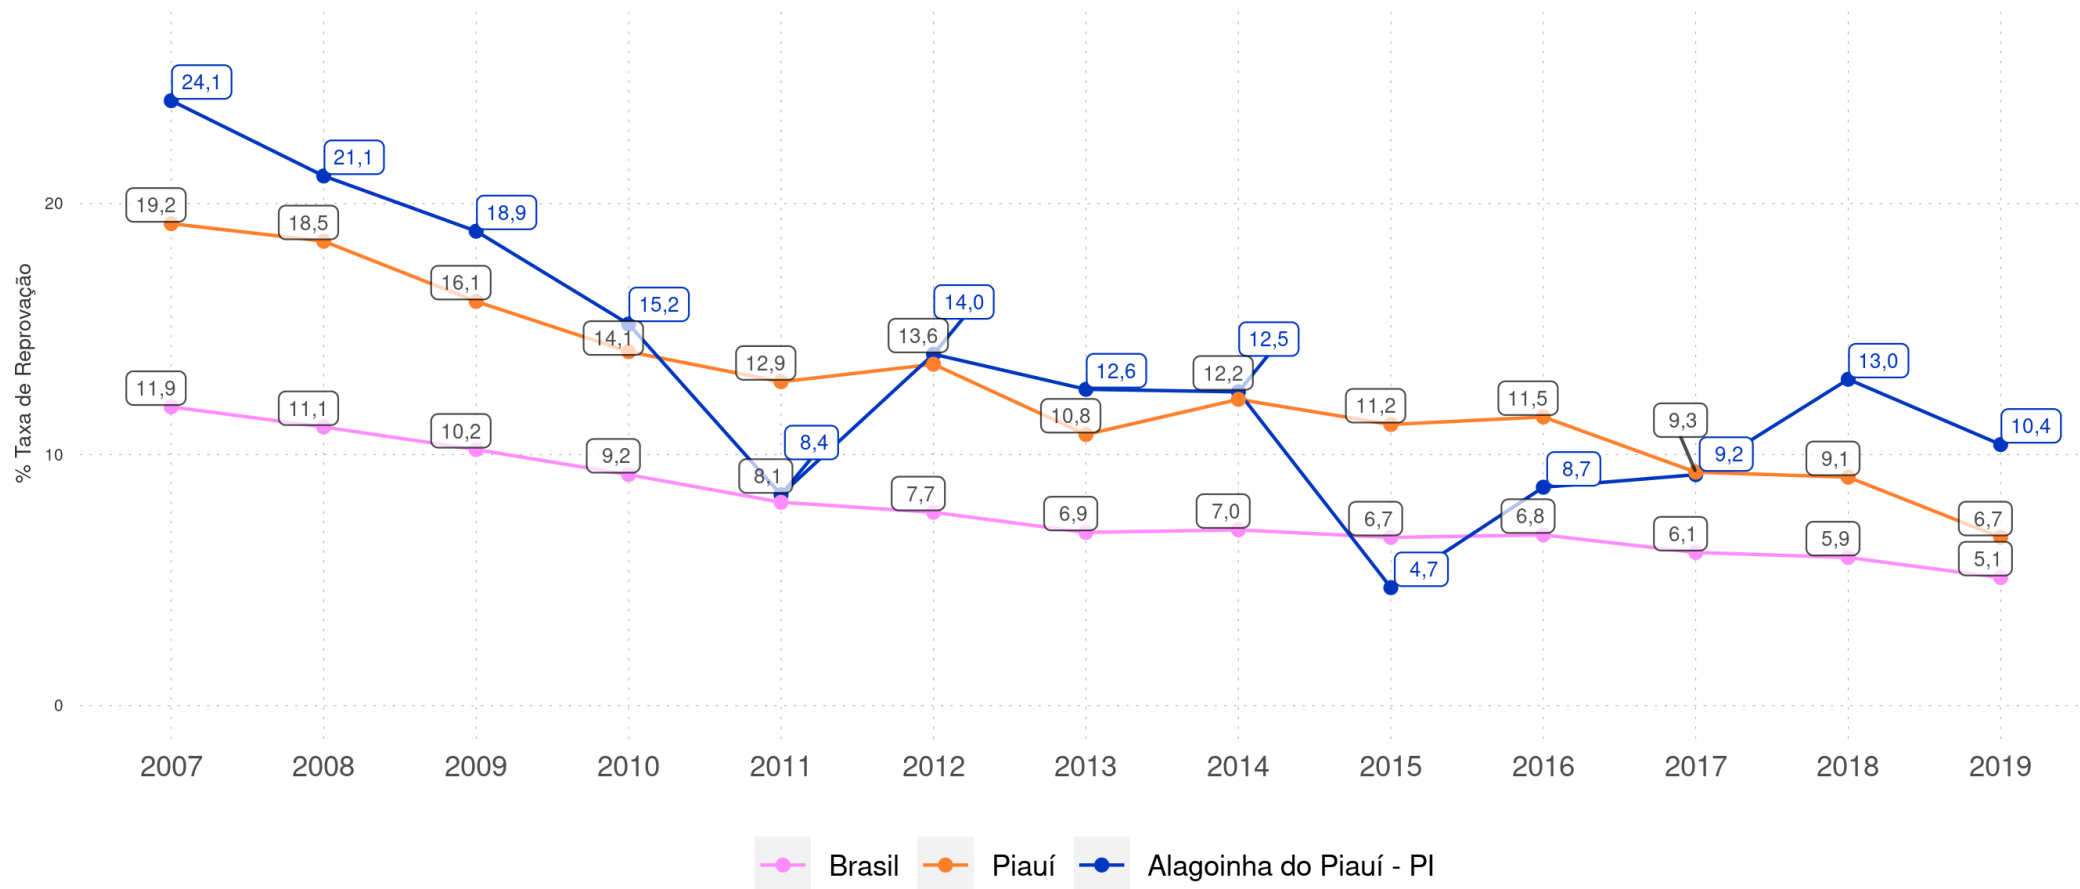

ALAGOINHA DO PIAUÍ - PI

Diagnóstico Educacional

RENDIMENTO E MOVIMENTO

Evolução da Taxa de Reprovação nos Anos Iniciais Ensino Fundamental Regular da rede pública