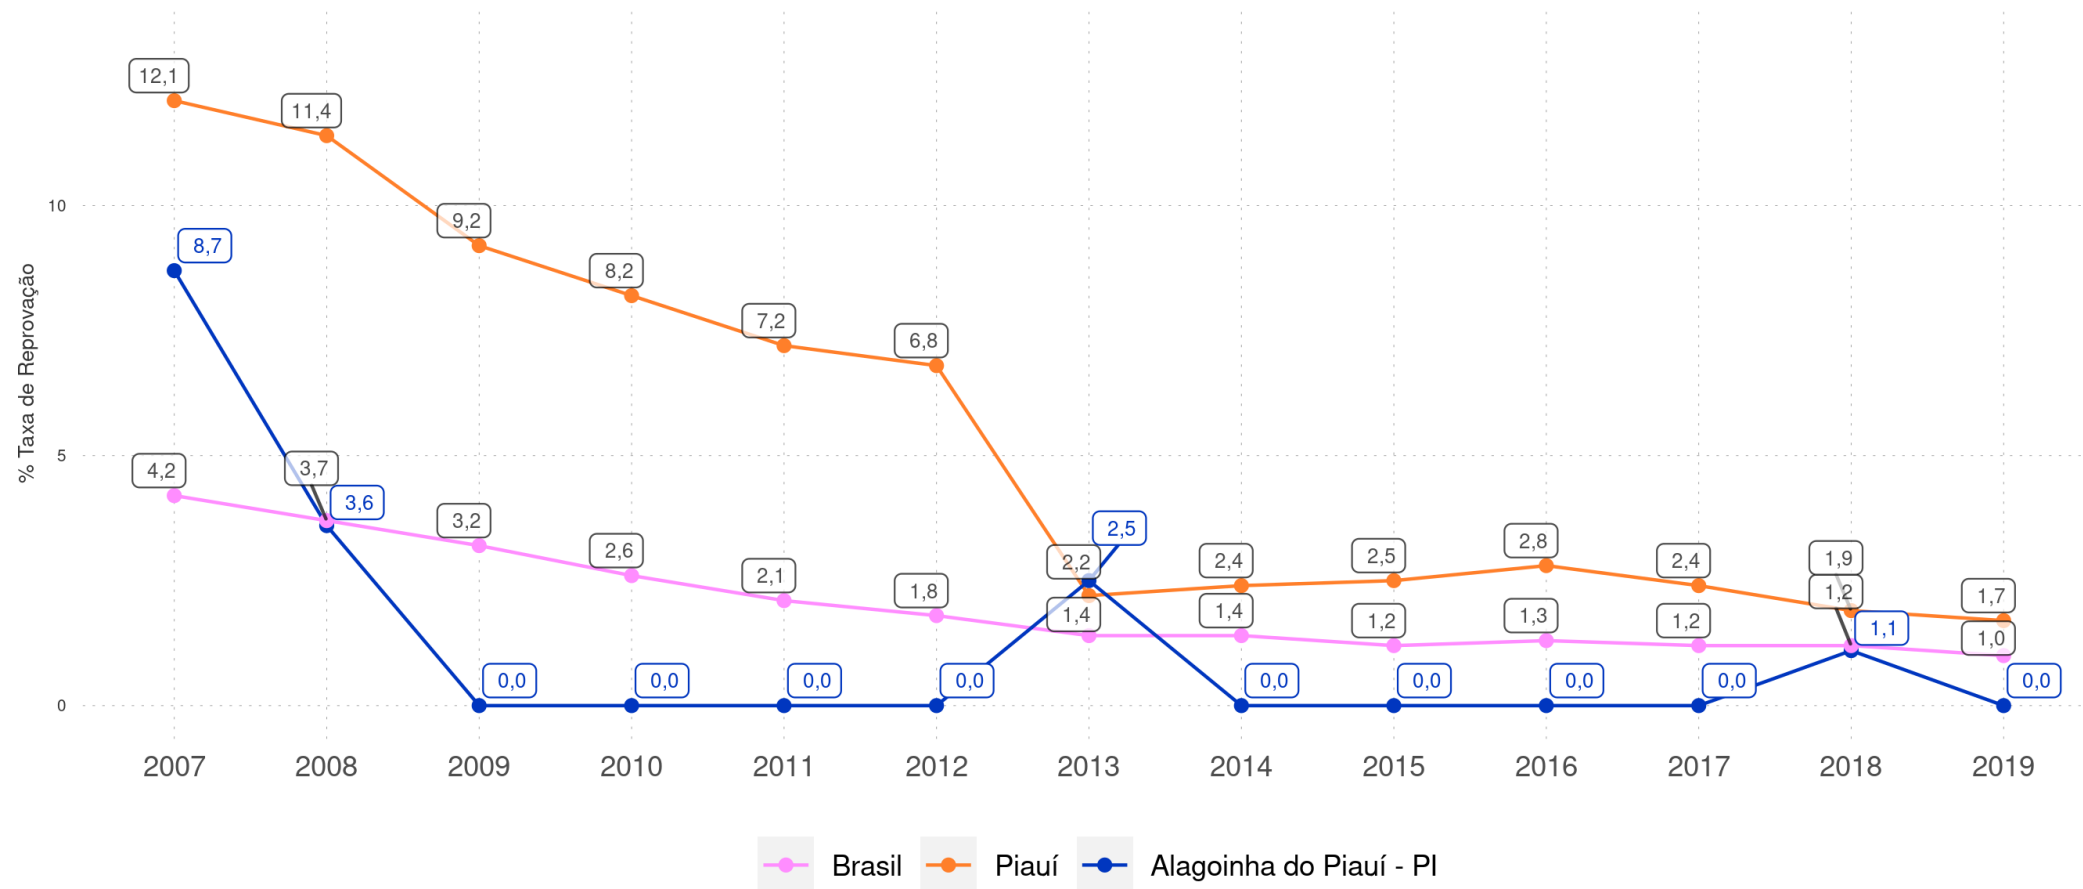

ALAGOINHA DO PIAUÍ - PI

Diagnóstico Educacional

RENDIMENTO E MOVIMENTO

Evolução da Taxa de Reprovação no 1º ano do Ensino Fundamental Regular da rede pública