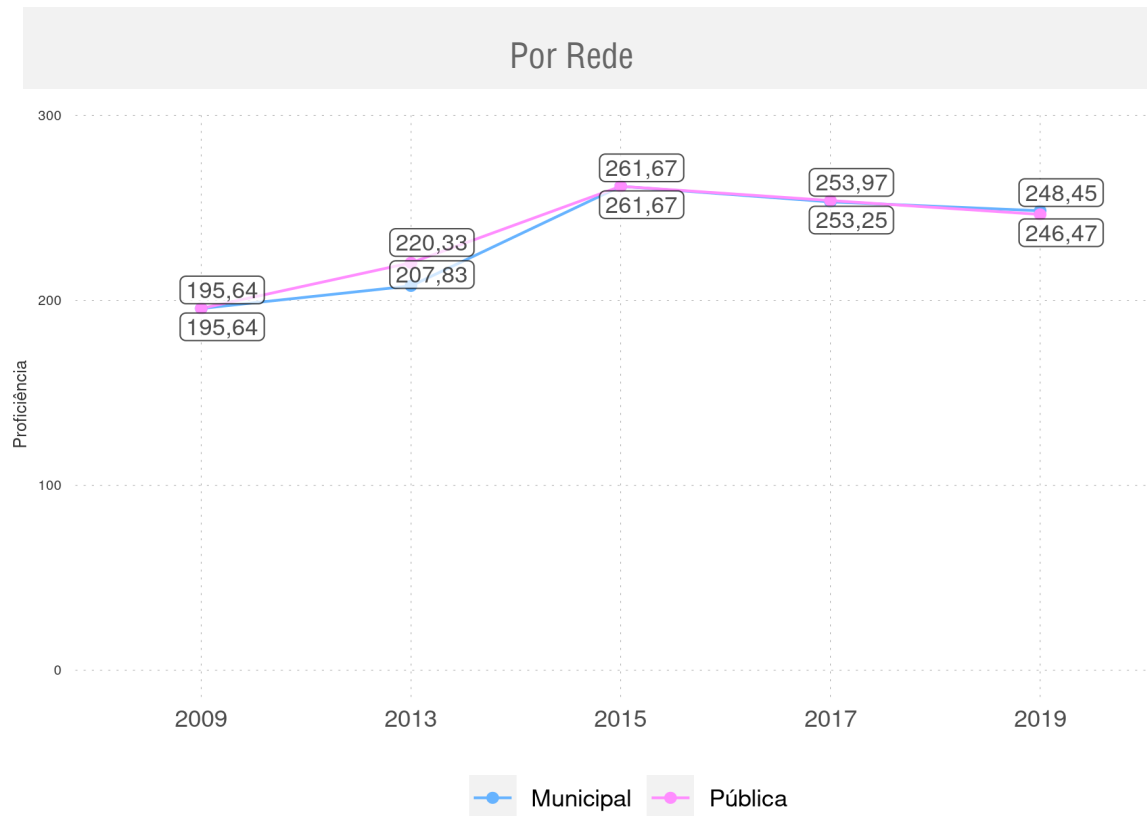

ALAGOINHA DO PIAUÍ - PI

Diagnóstico Educacional

SAEB

Evolução da proficiência do 9º ano em L. Portuguesa - Rede Pública

ALAGOINHA DO PIAUÍ - PI

Diagnóstico Educacional

SAEB

Evolução da proficiência do 9º ano em L. Portuguesa - Rede Pública