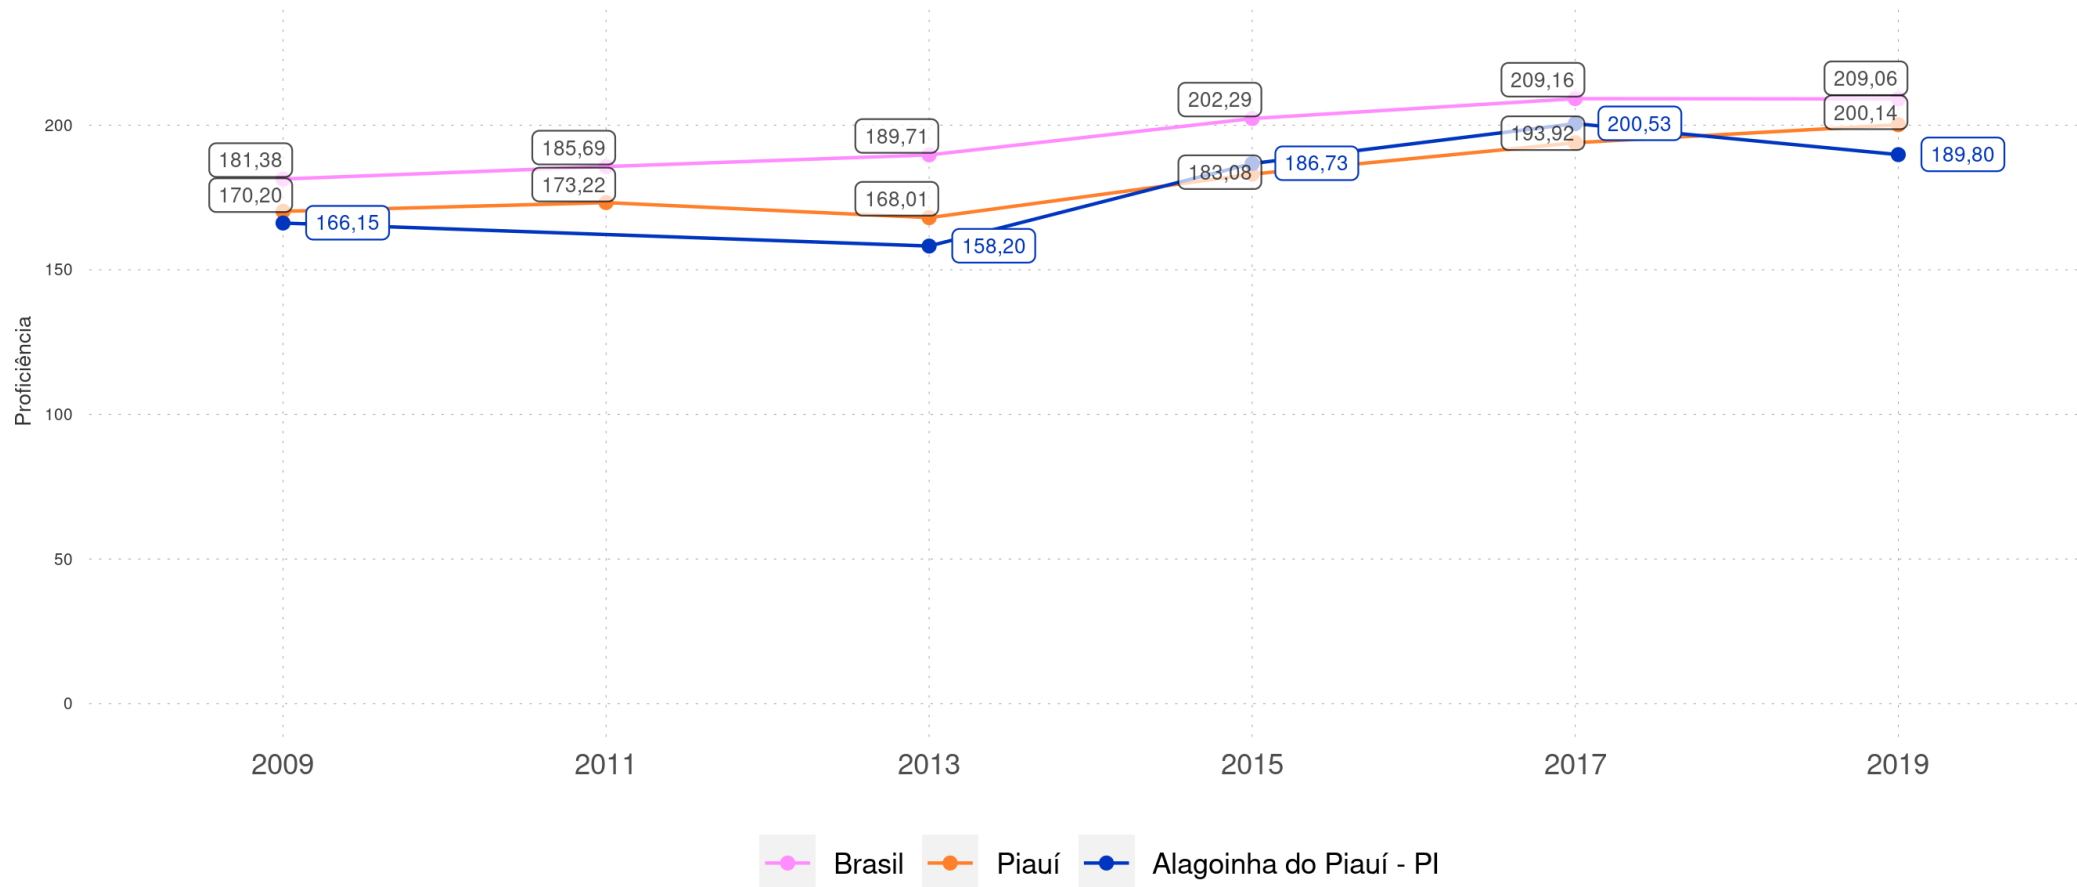

Leitura

Escrita

Matemática

Sistema Nacional de Avaliação da Educação Básica - SAEB

ALAGOINHA DO PIAUÍ - PI
Diagnóstico Educacional

ALAGOINHA DO PIAUÍ - PI

Diagnóstico Educacional

SAEB

Evolução da proficiência do 5º ano em L. Portuguesa - Rede Pública

ALAGOINHA DO PIAUÍ - PI

Diagnóstico Educacional

SAEB

Evolução da proficiência do 5º ano em L. Portuguesa - Rede Pública

Por Rede

Por Localização