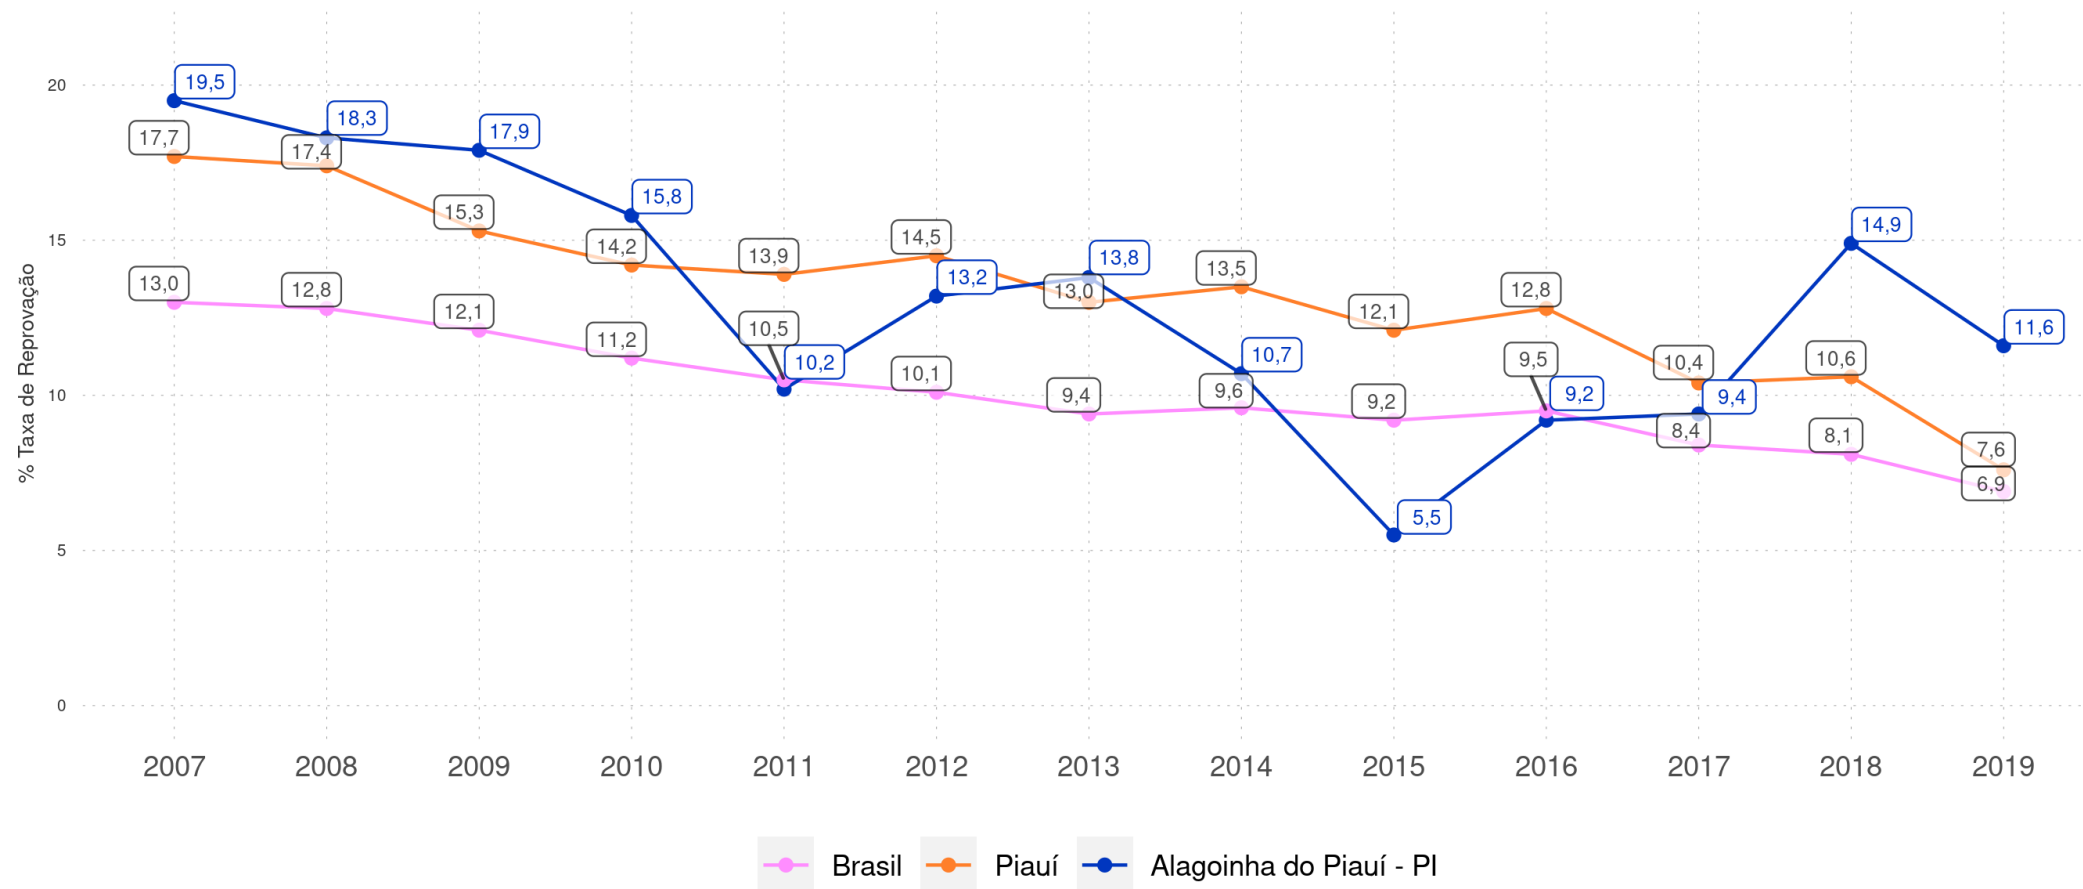

ALAGOINHA DO PIAUÍ - PI

Diagnóstico Educacional

RENDIMENTO E MOVIMENTO

Evolução da Taxa de Reprovação no Ensino Fundamental Regular da rede pública