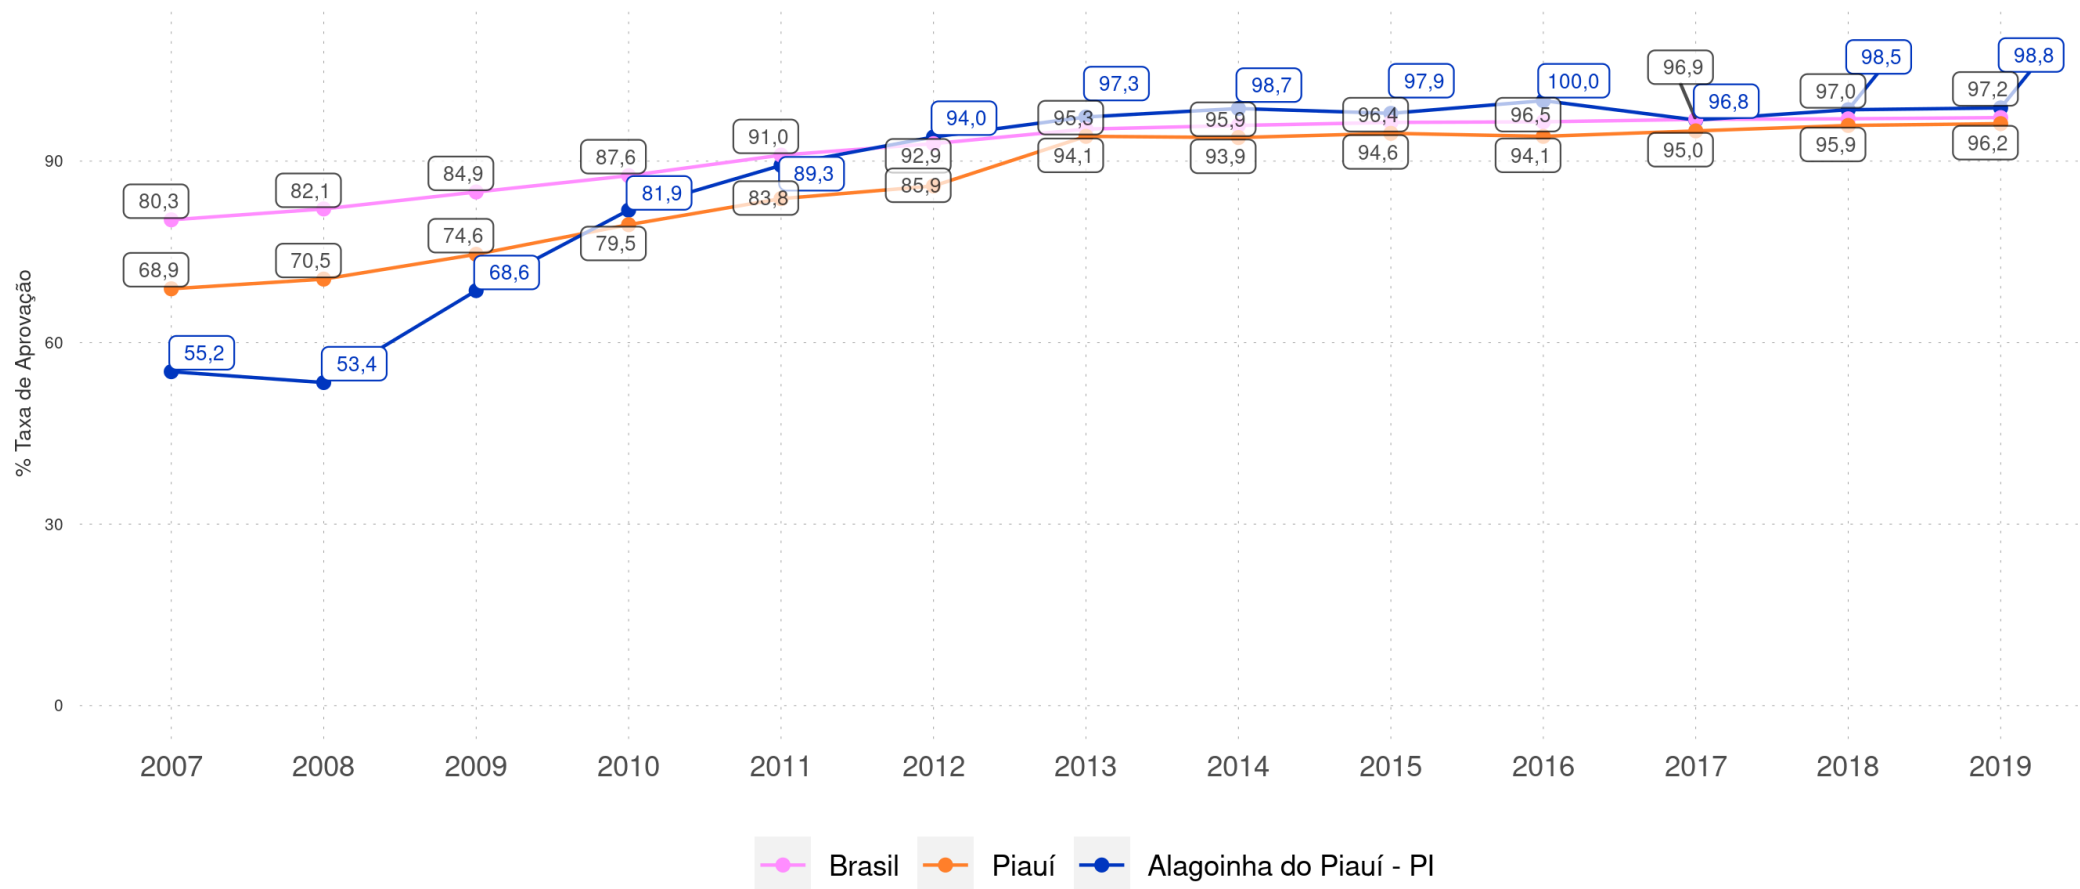

ALAGOINHA DO PIAUÍ - PI

Diagnóstico Educacional

RENDIMENTO E MOVIMENTO

Evolução da Taxa de Aprovação no 2º ano do Ensino Fundamental Regular da rede pública