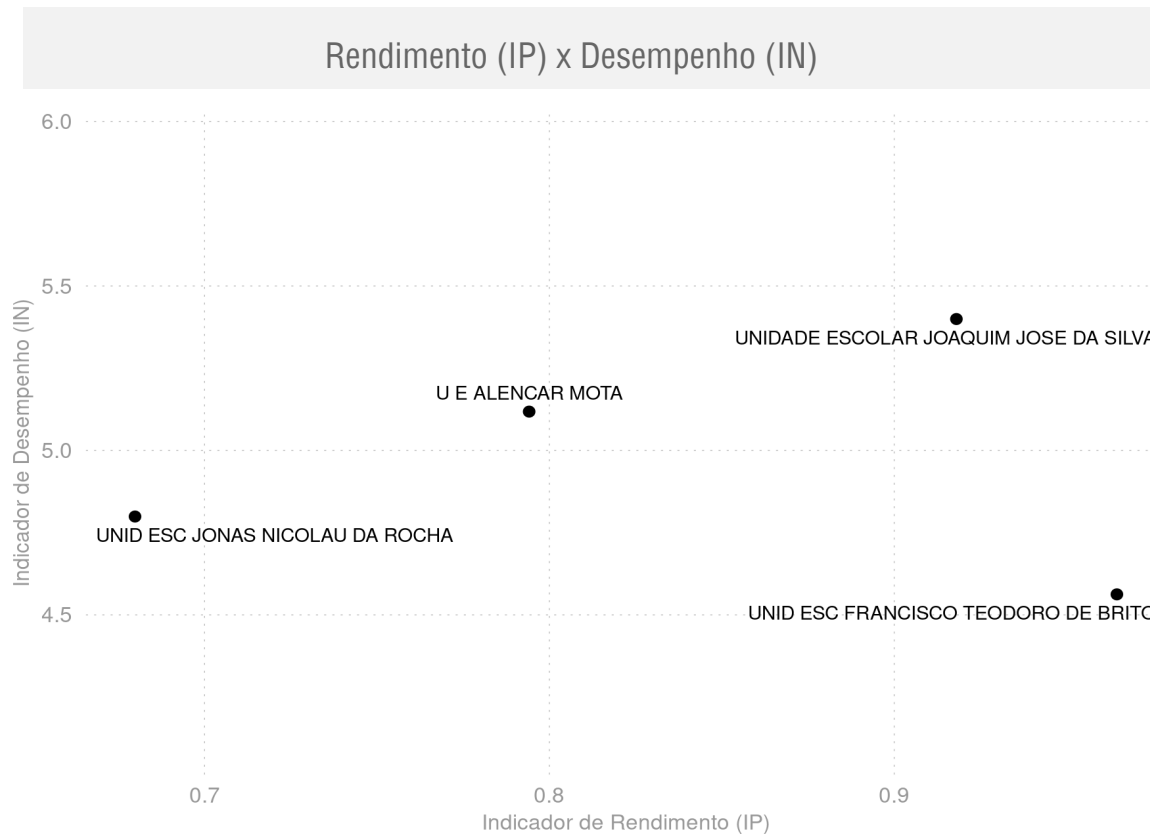

ALAGOINHA DO PIAUÍ - PI

Diagnóstico Educacional

IDEB

Evolução dos componentes do Ideb dos Anos Finais do Ensino Fundamental - Rede Pública

Indicador de Rendimento (IP) / Média Harmônica das Taxas de Aprovação

Indicador de Desempenho (IN) / Nota Padronizada

Proficiência em Língua Portuguesa (SAEB)

Proficiência em Matemática (SAEB)

ALAGOINHA DO PIAUÍ - PI

Diagnóstico Educacional

IDEB 2019

Dispersão das escolas com base nos resultados dos componentes do Ideb dos Anos Finais do Ensino Fundamental - Rede Pública