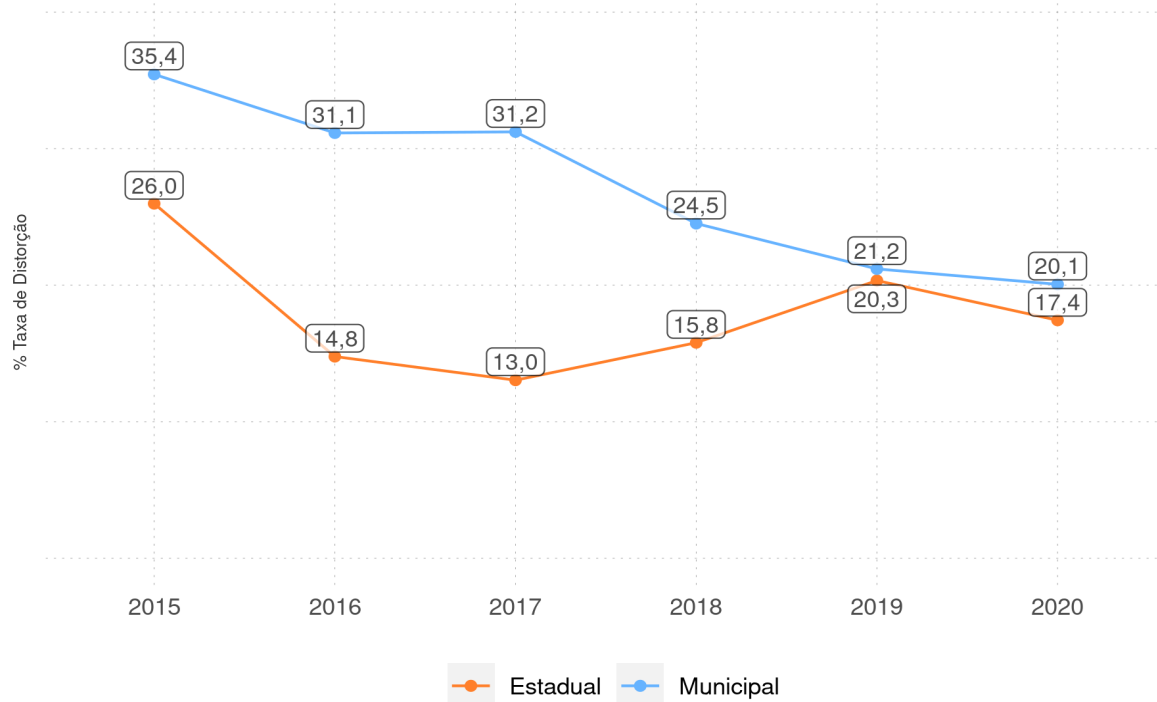

ALAGOINHA DO PIAUÍ - PI

Diagnóstico Educacional

DISTORÇÃO IDADE-SÉRIE

Evolução da Taxa de Distorção Idade-Série no Ensino Fundamental Regular da rede pública

Por Rede