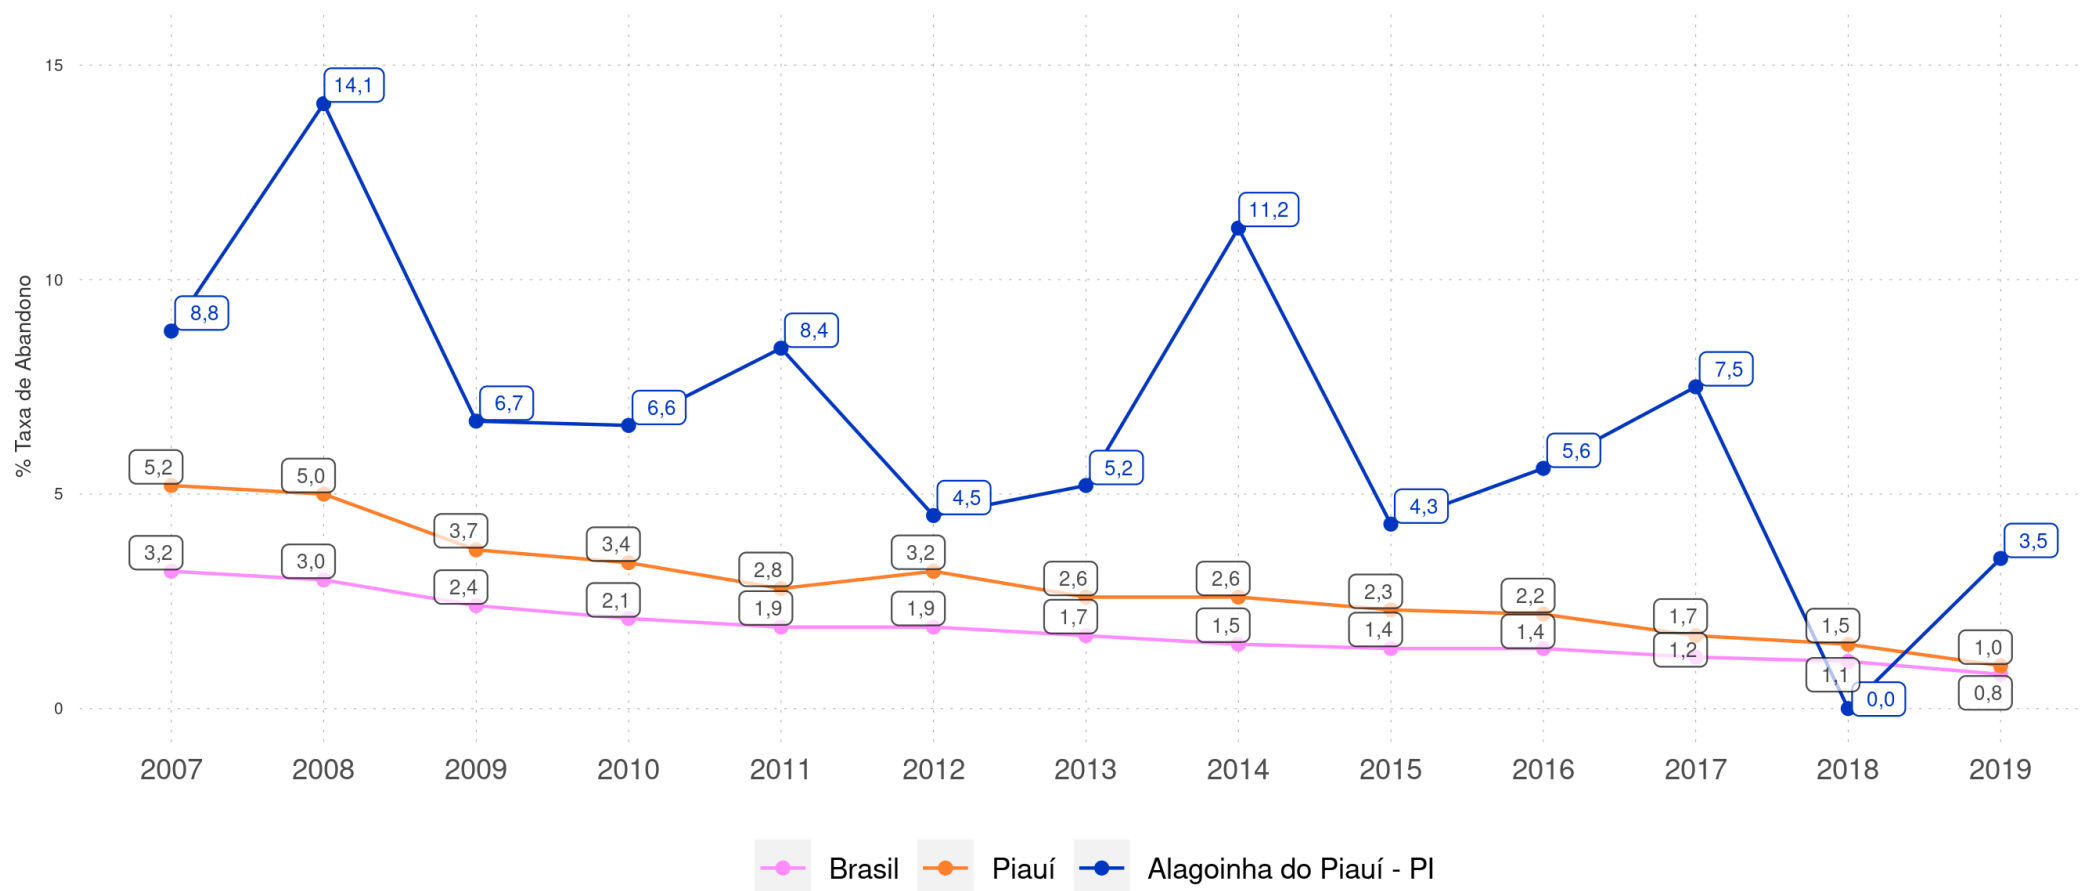

Evolução da Taxa de Abandono no 4º ano do Ensino Fundamental Regular da rede pública

ALAGOINHA DO PIAUÍ - PI

Diagnóstico Educacional

RENDIMENTO E MOVIMENTO

Evolução da Taxa de Abandono no 5º ano do Ensino Fundamental Regular da rede pública