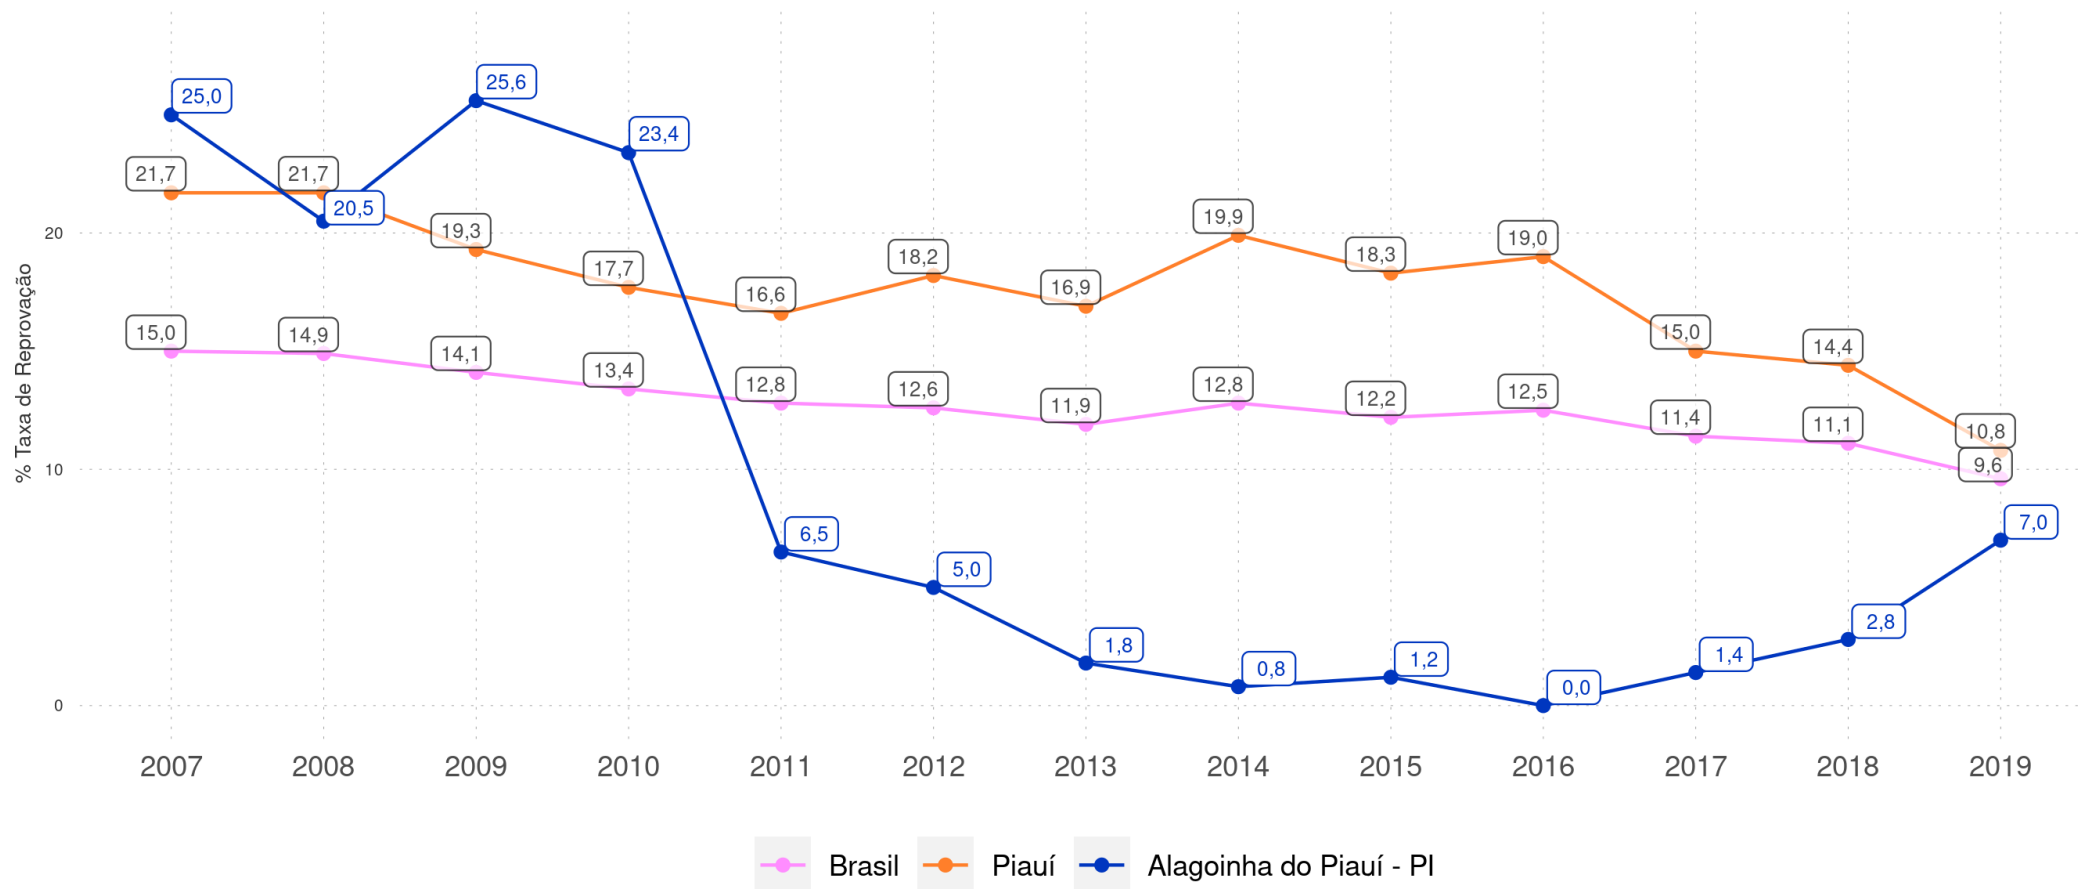

ALAGOINHA DO PIAUÍ - PI

Diagnóstico Educacional

RENDIMENTO E MOVIMENTO

Evolução da Taxa de Reprovação no 4º ano do Ensino Fundamental Regular da rede pública

ALAGOINHA DO PIAUÍ - PI

Diagnóstico Educacional