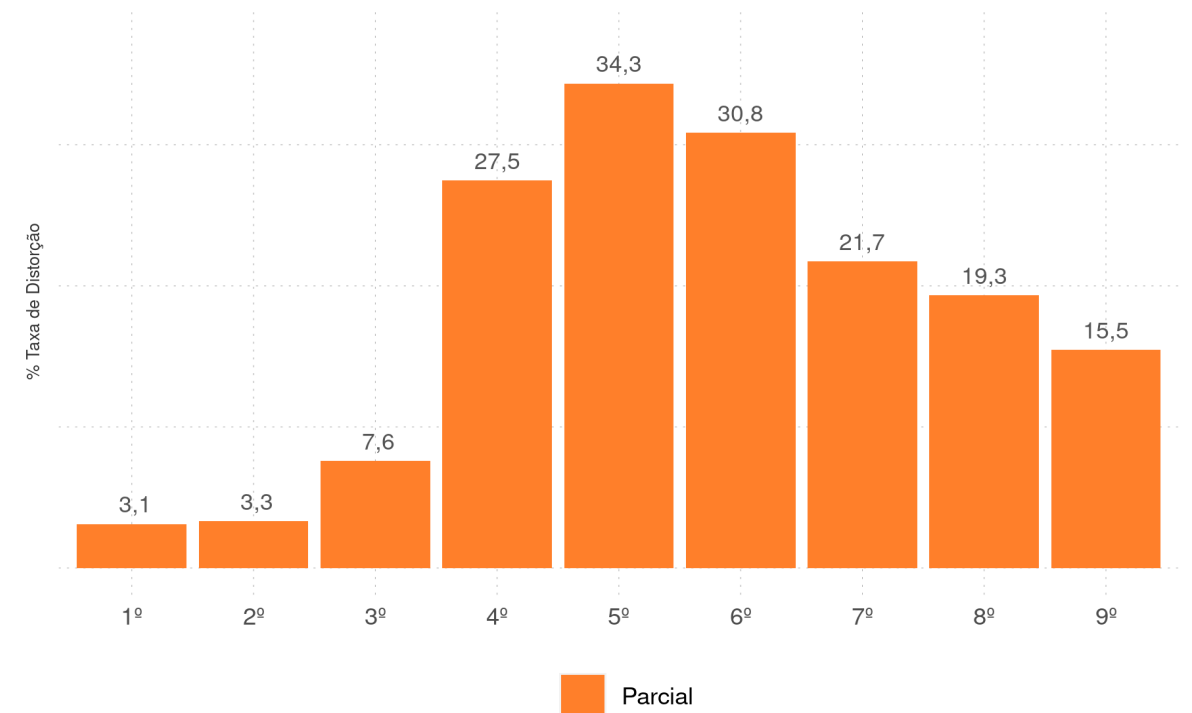

ALAGOINHA DO PIAUÍ - PI

Diagnóstico Educacional

DISTORÇÃO IDADE-SÉRIE 2020

Taxa de Distorção Idade-Série por fase e ano do Ensino Fundamental Regular na rede pública

Por Turno e Tempo Integral

Tempo Integral x Tempo Parcial