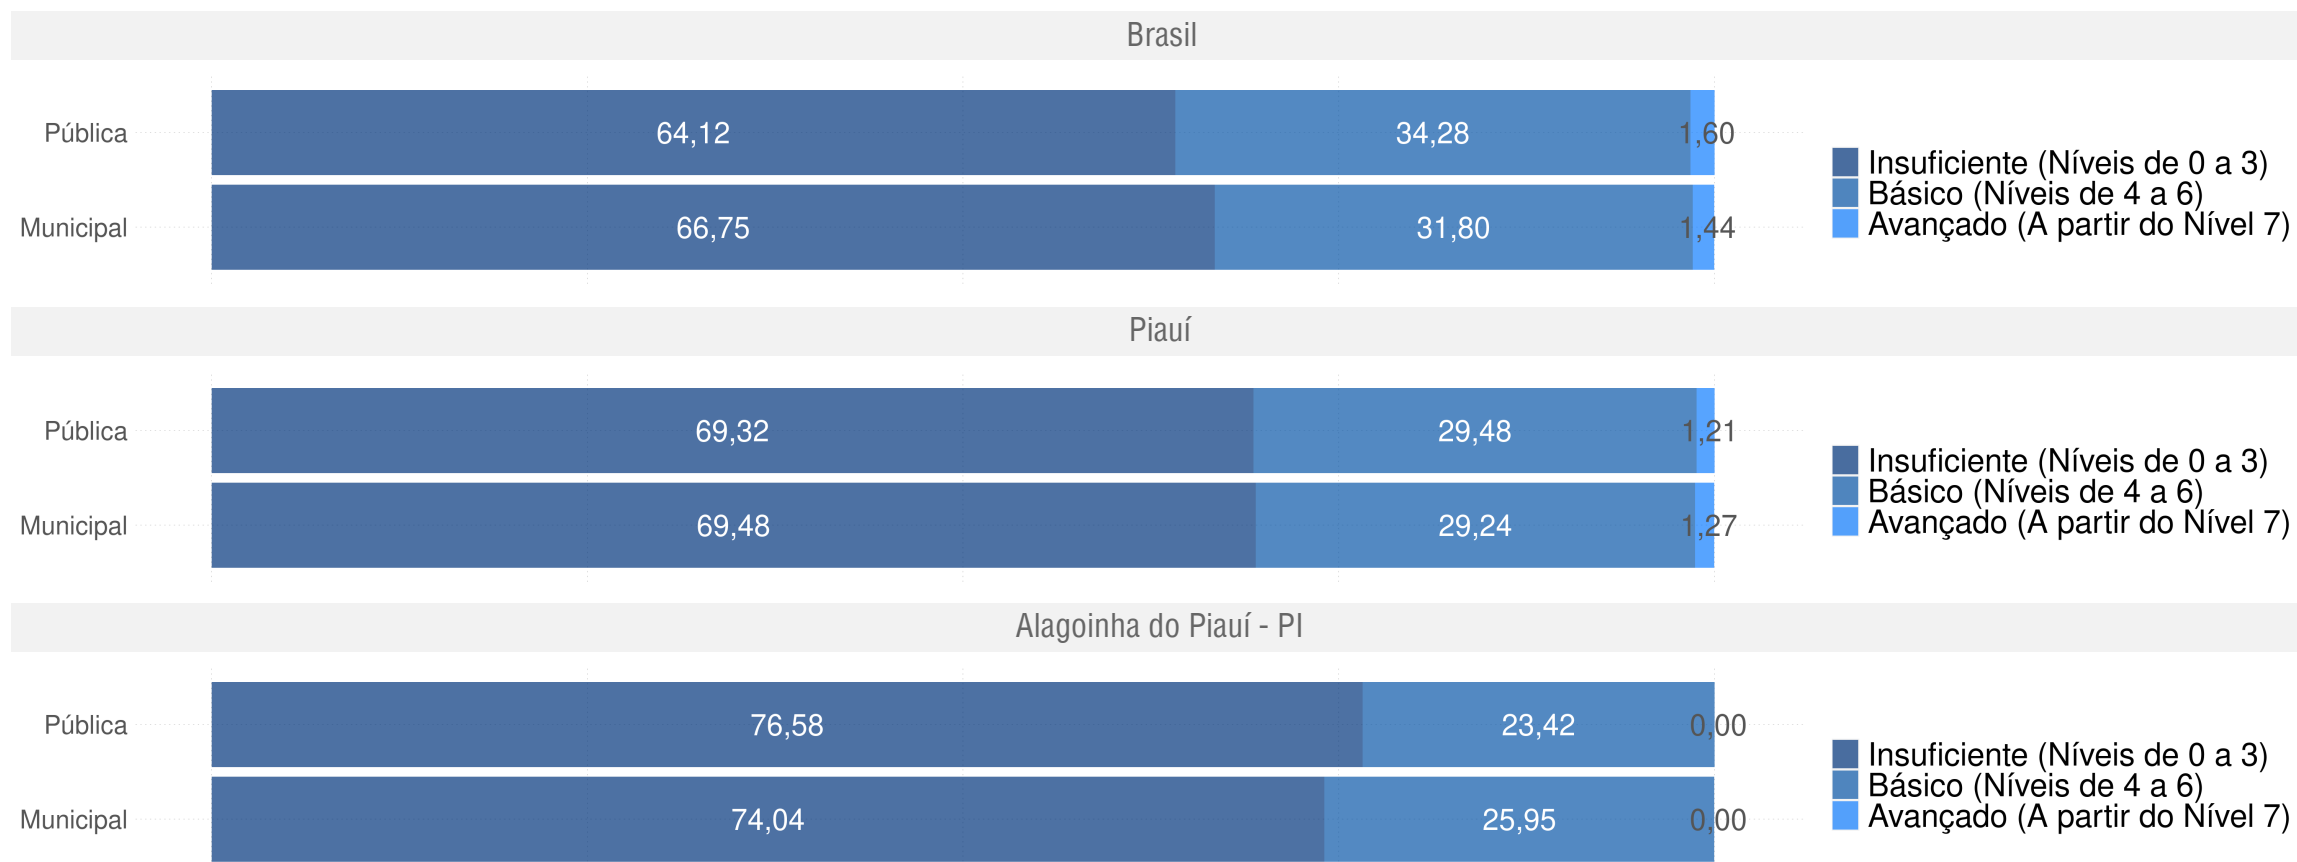

ALAGOINHA DO PIAUÍ - PI

Diagnóstico Educacional

SAEB 2019

Distribuição percentual dos alunos do 9º ano por Padrão de Proficiência em L. Portuguesa e por Rede