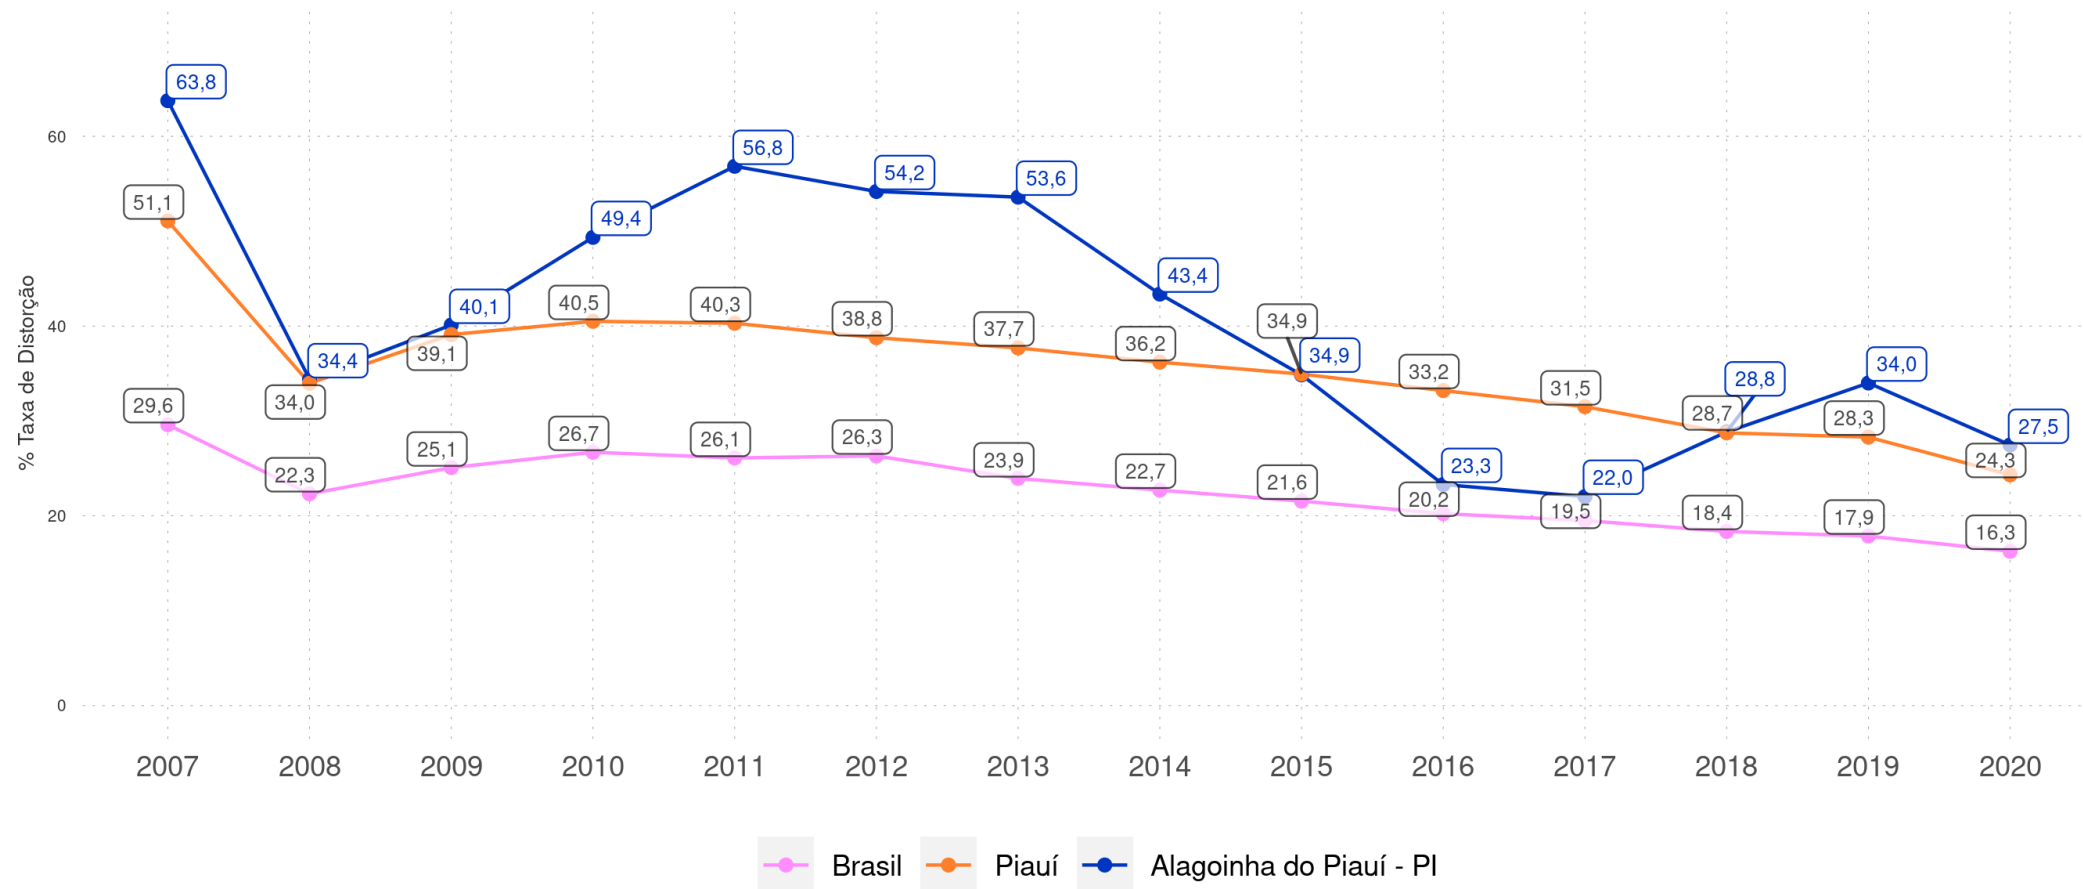

ALAGOINHA DO PIAUÍ - PI

Diagnóstico Educacional

DISTORÇÃO IDADE-SÉRIE

Evolução da Taxa de Distorção Idade-Série no 4º ano do Ensino Fundamental Regular da rede pública