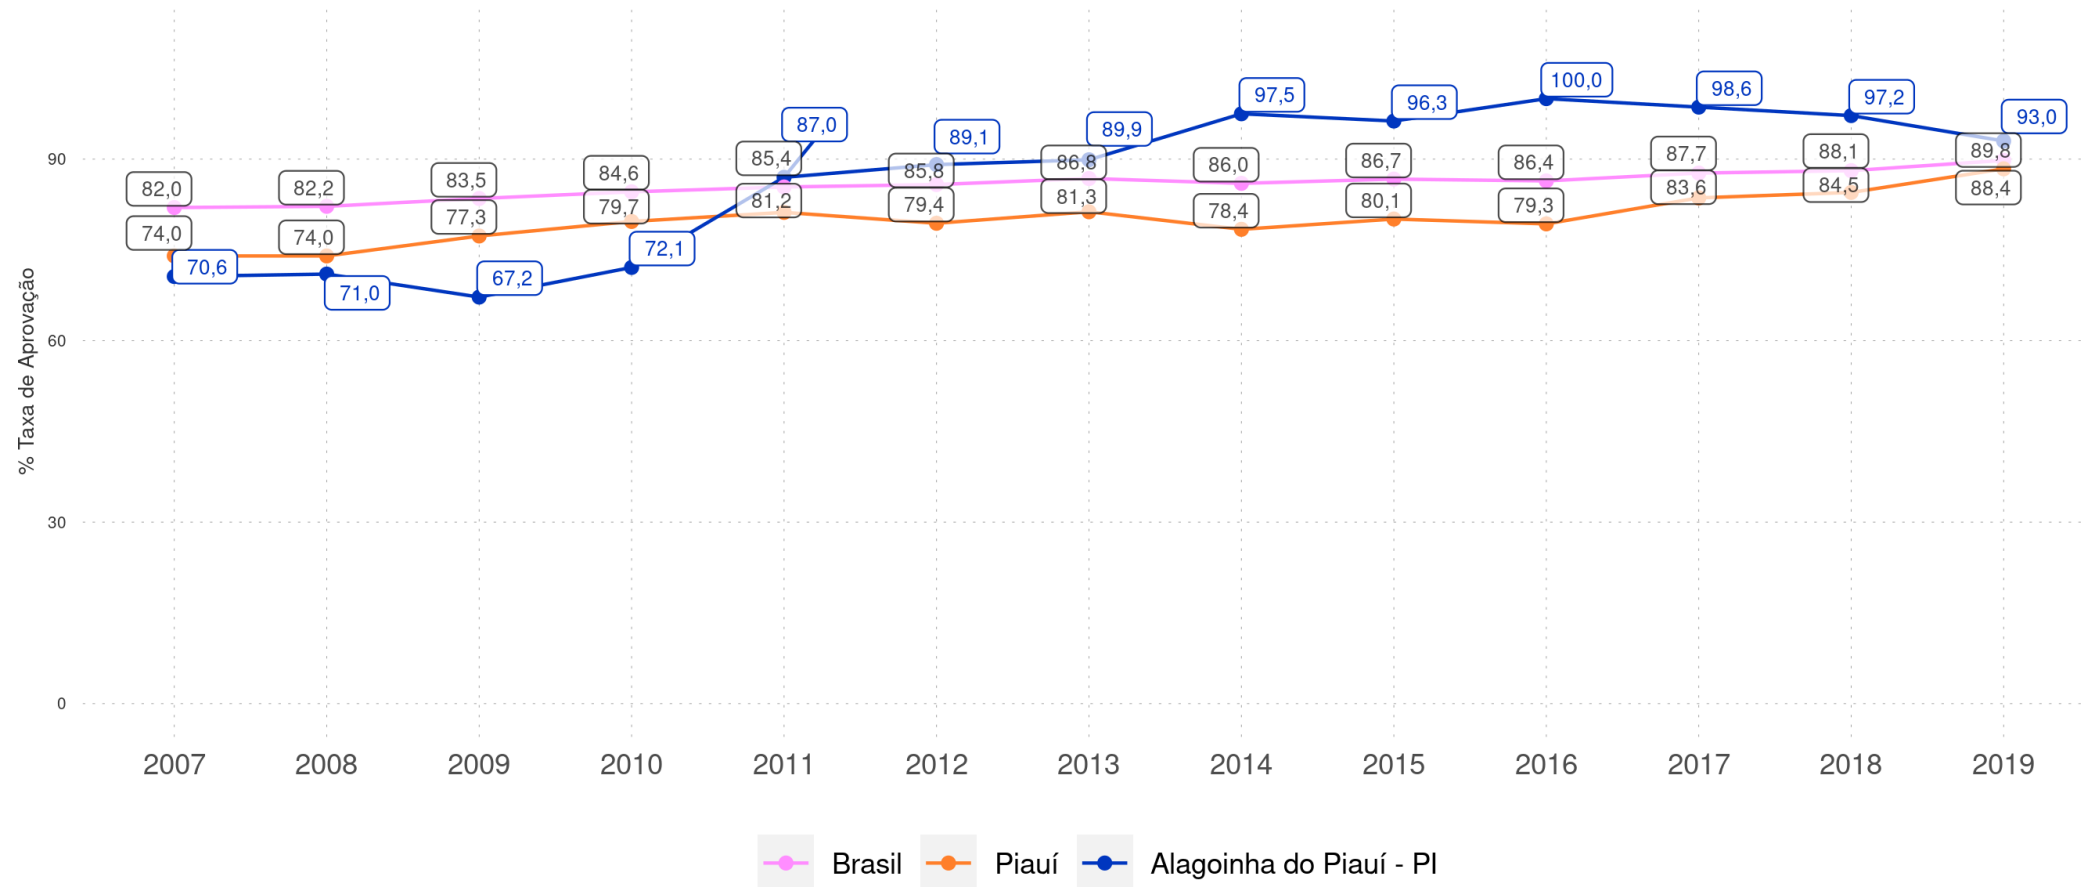

ALAGOINHA DO PIAUÍ - PI

Diagnóstico Educacional

RENDIMENTO E MOVIMENTO

Evolução da Taxa de Aprovação no 3º ano do Ensino Fundamental Regular da rede pública