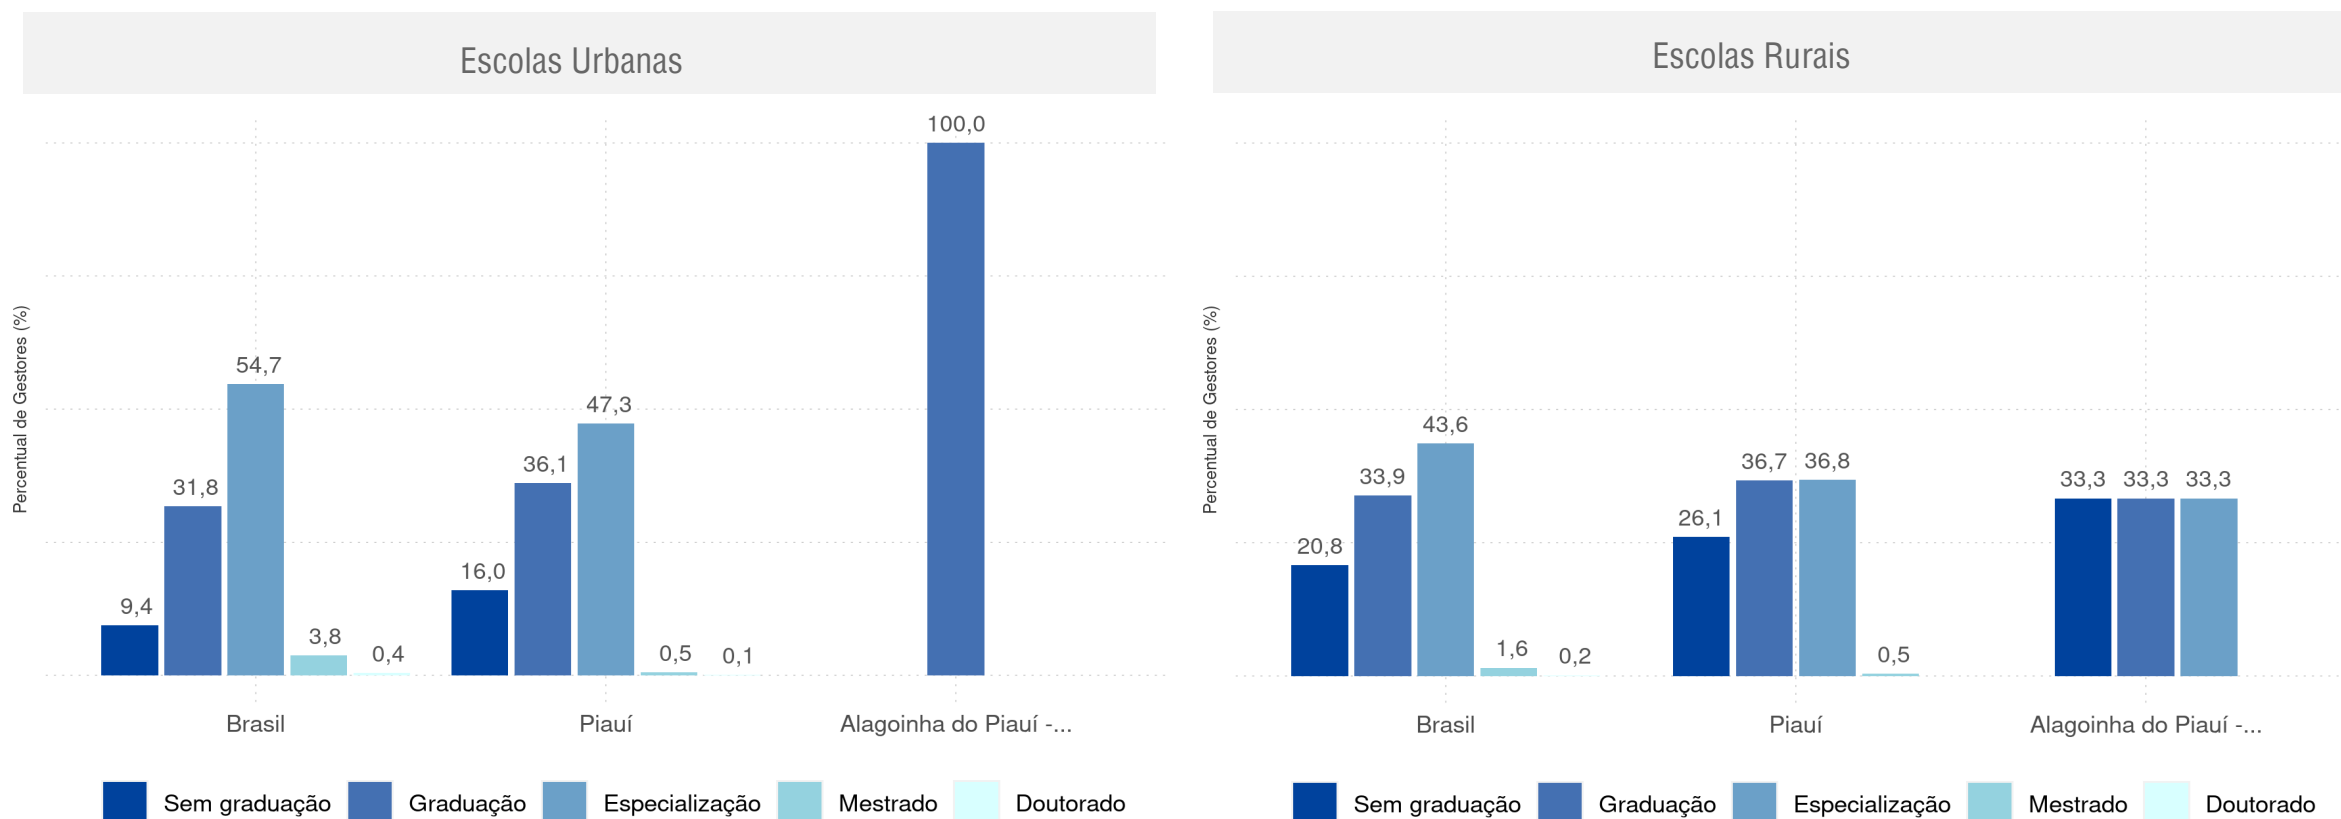

ALAGOINHA DO PIAUÍ - PI

Diagnóstico Educacional

GESTORES 2020

Percentual de gestores em escolas com Ed. Infantil e Ens. Fundamental, da rede pública, por grau de formação e localização