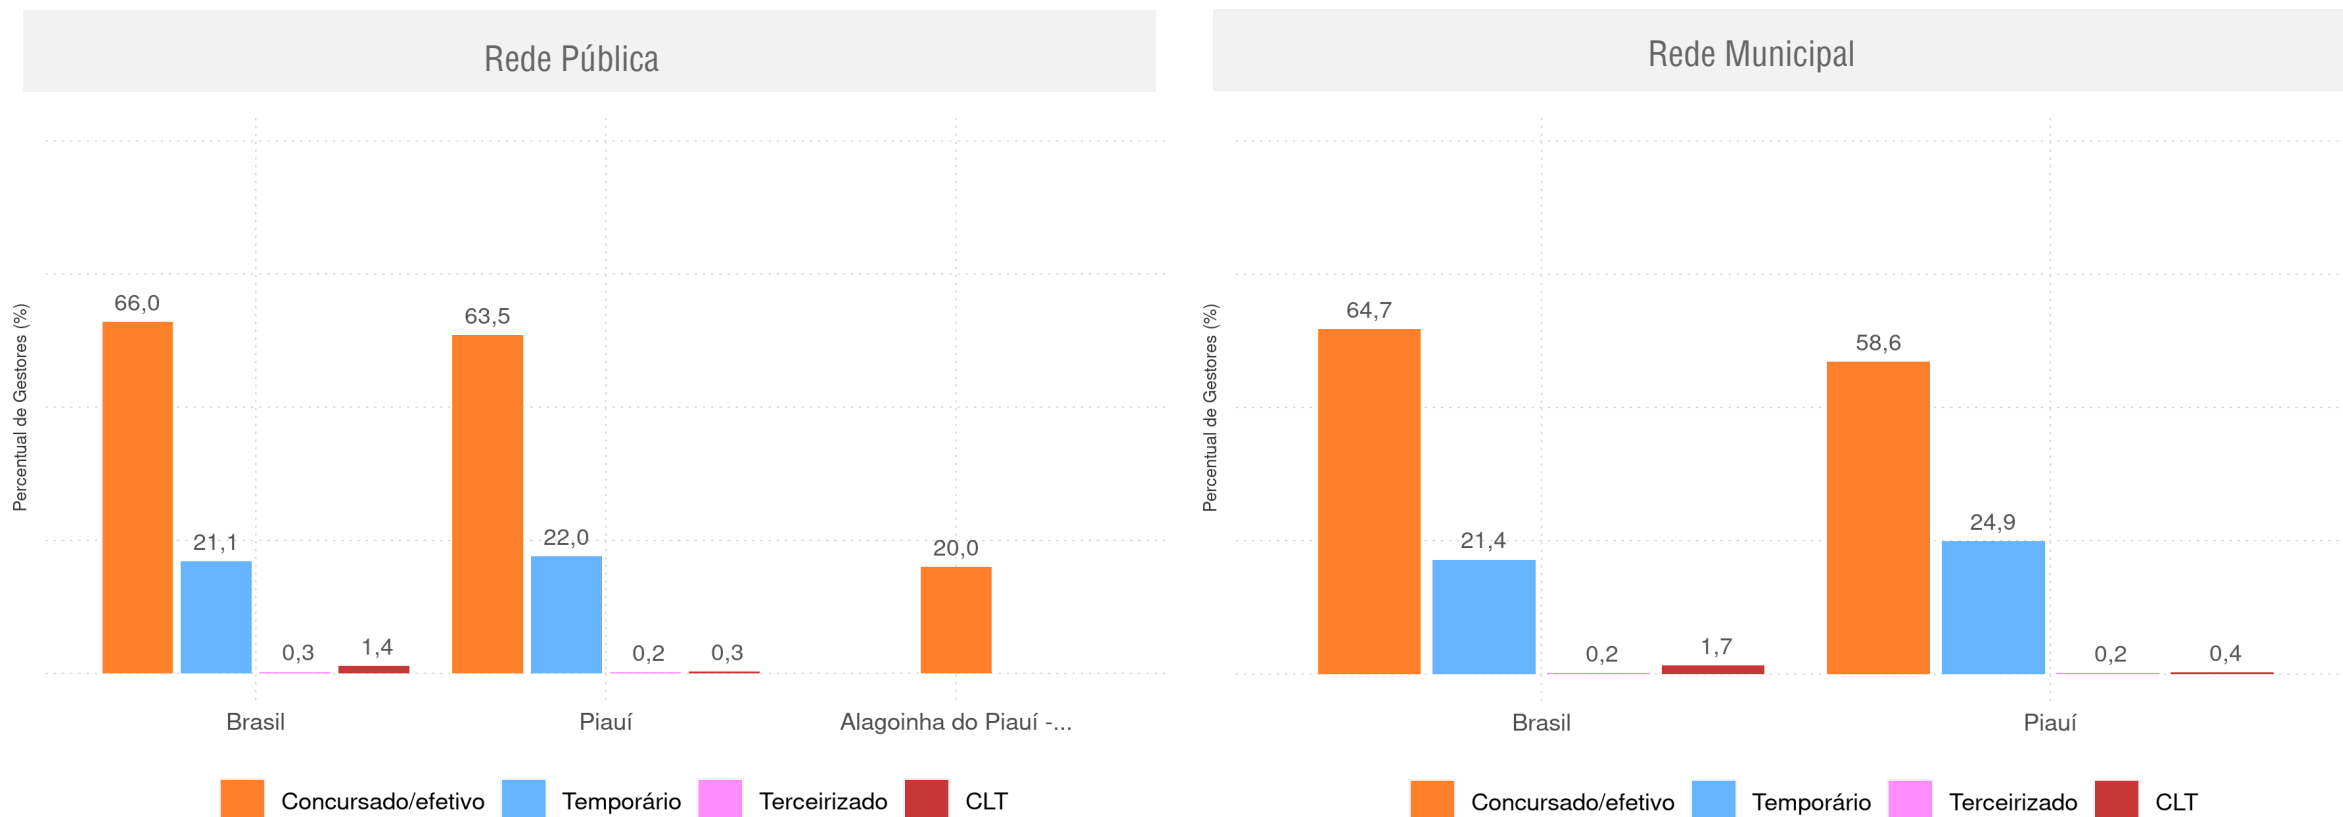

GESTORES 2020

Percentual de gestores em escolas com Ed. Infantil e Ens. Fundamental, da rede pública, por grau de formação e localização

ALAGOINHA DO PIAUÍ - PI

Diagnóstico Educacional

GESTORES 2020

Percentual de gestores em escolas com Ed. Infantil e Ens. Fundamental por tipo de contratação e rede de ensino