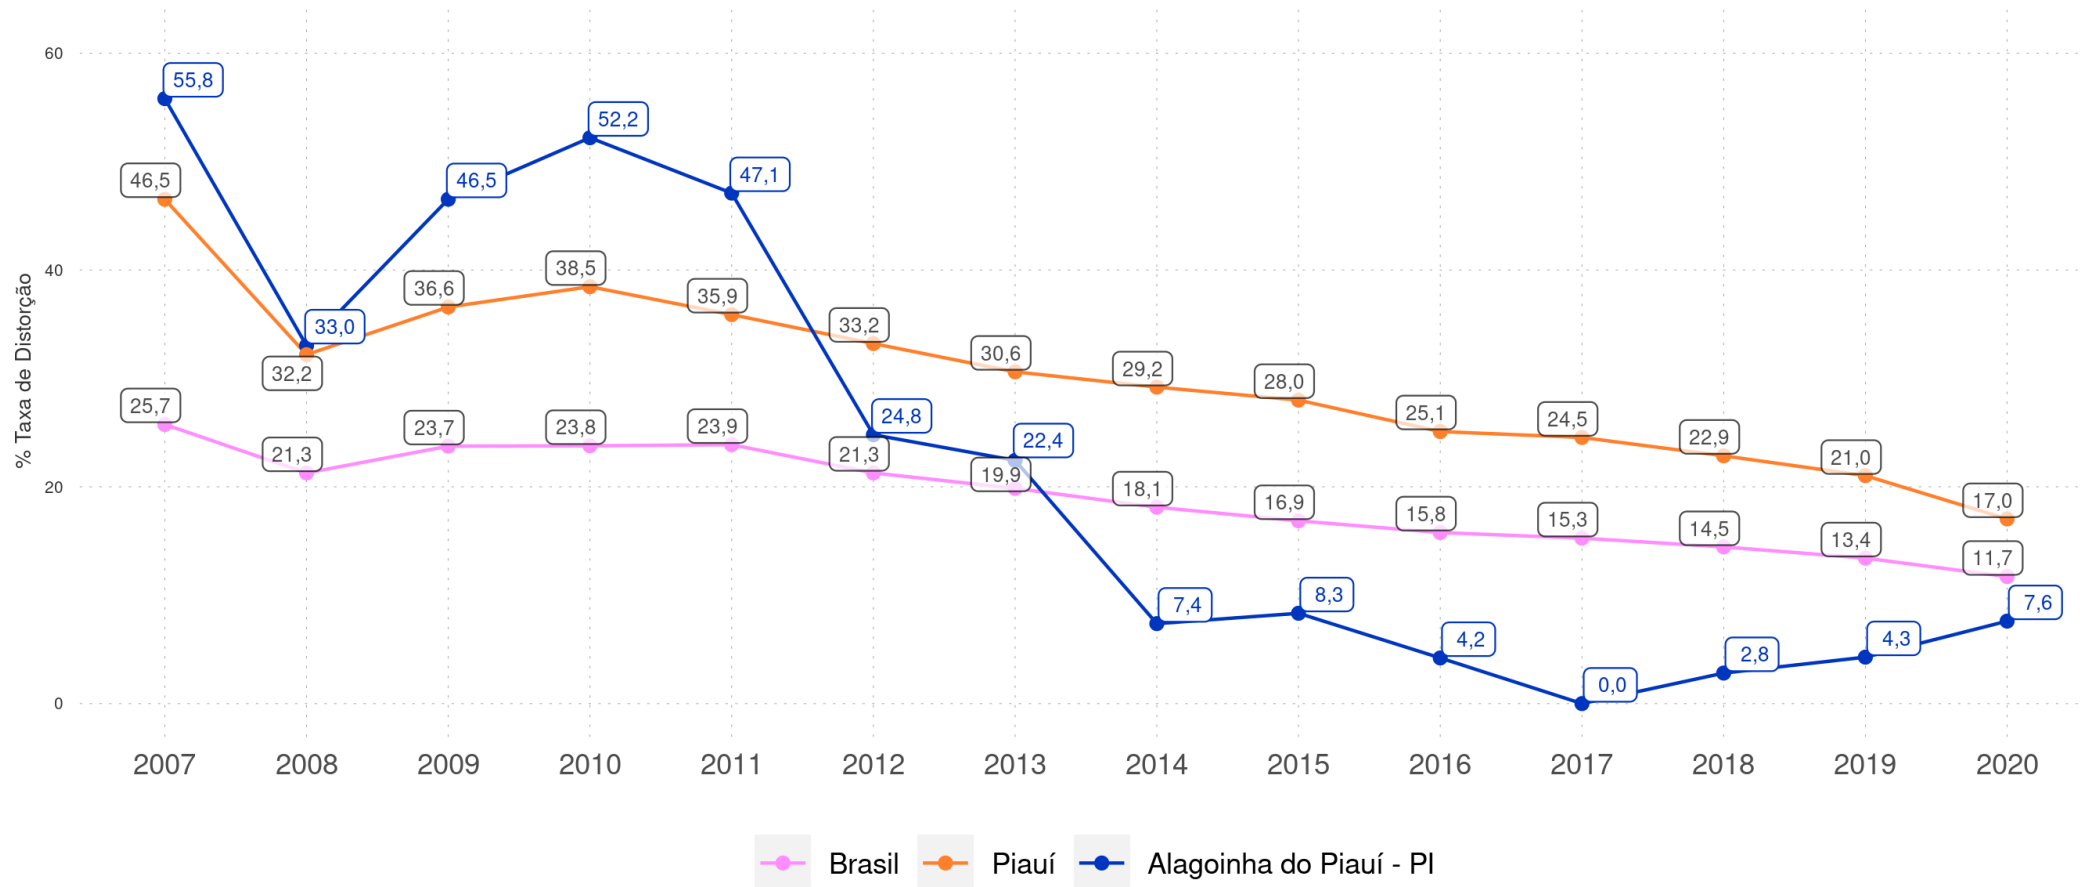

DISTORÇÃO IDADE-SÉRIE

Evolução da Taxa de Distorção Idade-Série no 2º ano do Ensino Fundamental Regular da rede pública

ALAGOINHA DO PIAUÍ - PI

Diagnóstico Educacional

DISTORÇÃO IDADE-SÉRIE

Evolução da Taxa de Distorção Idade-Série no 3º ano do Ensino Fundamental Regular da rede pública