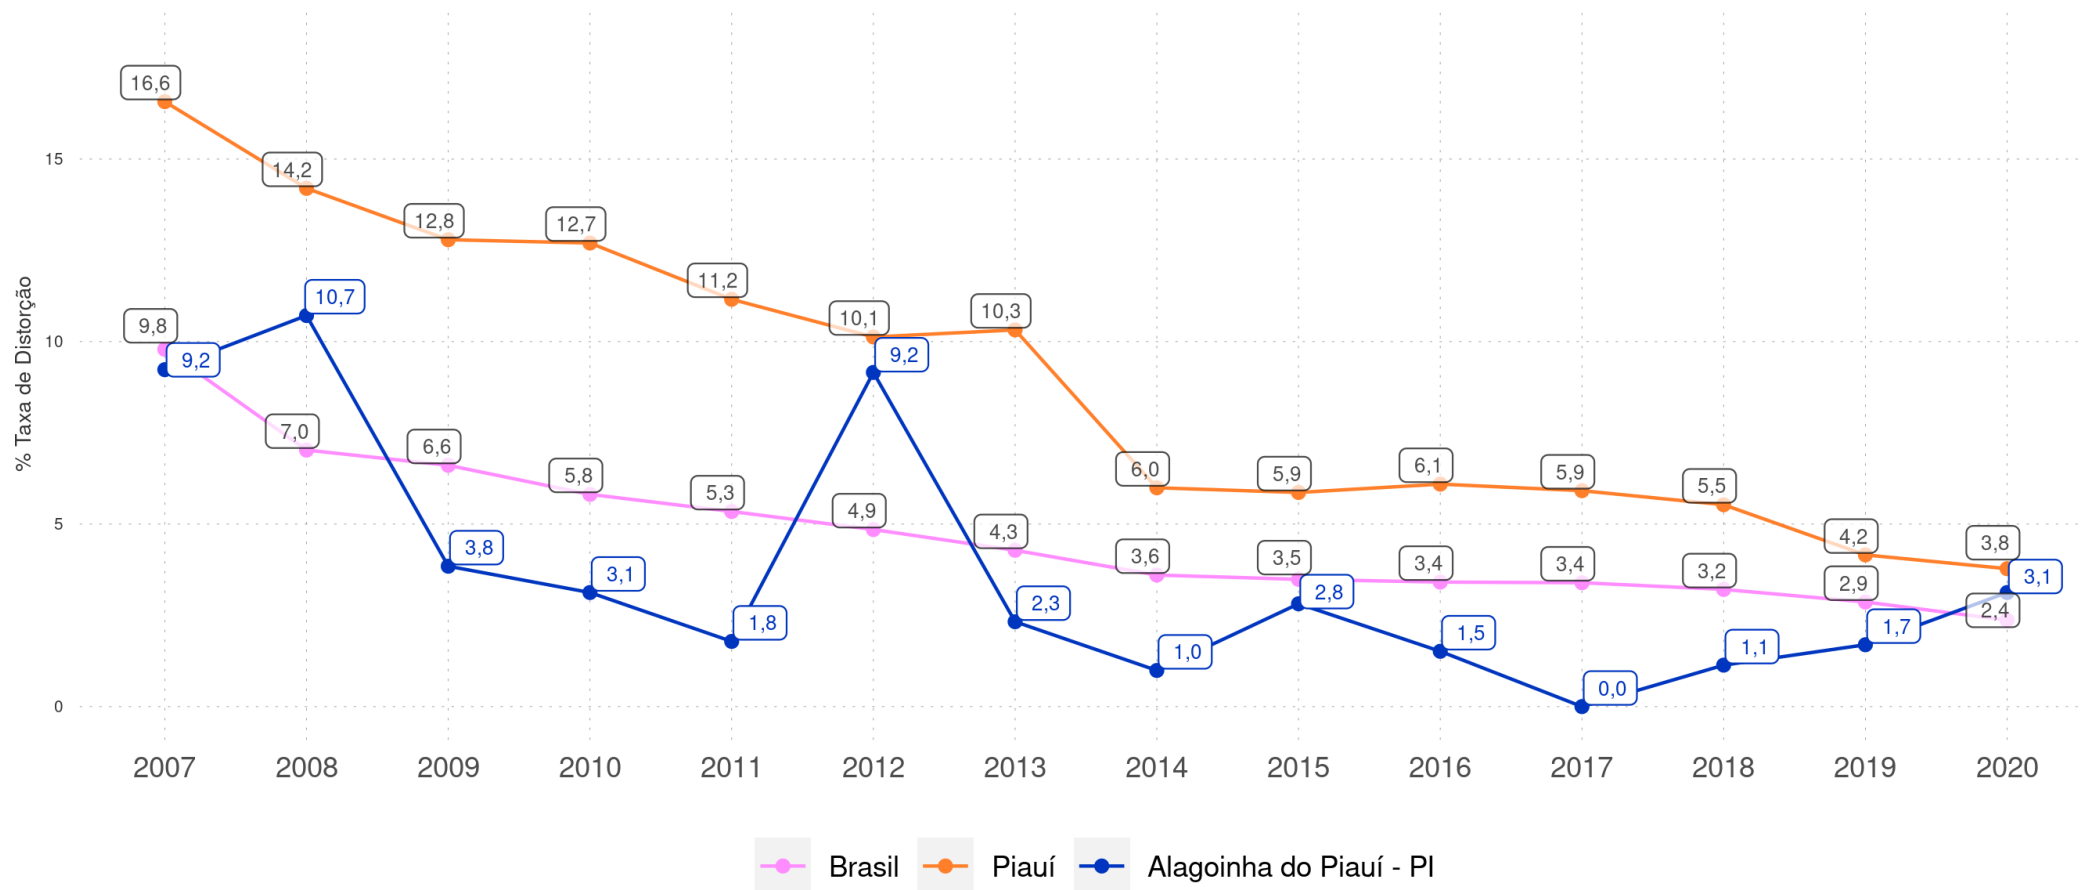

ALAGOINHA DO PIAUÍ - PI

Diagnóstico Educacional

DISTORÇÃO IDADE-SÉRIE

Evolução da Taxa de Distorção Idade-Série no 1º ano do Ensino Fundamental Regular da rede pública