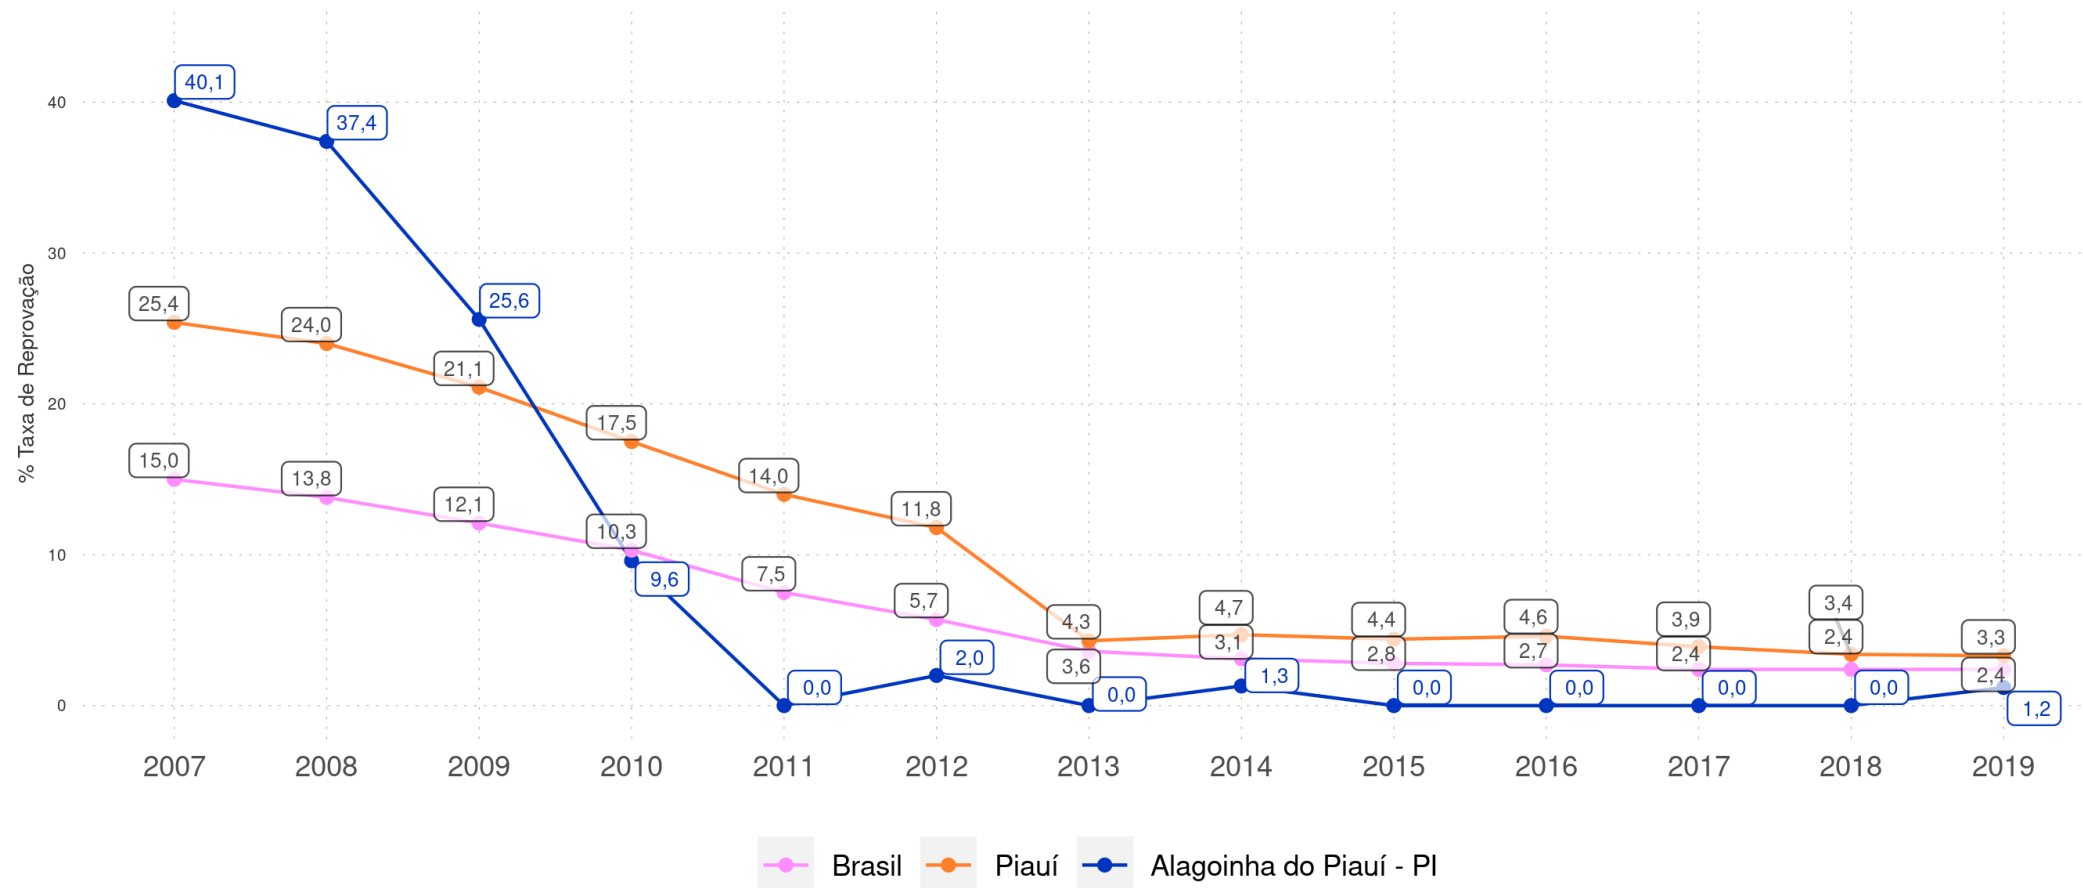

ALAGOINHA DO PIAUÍ - PI

Diagnóstico Educacional

RENDIMENTO E MOVIMENTO

Evolução da Taxa de Reprovação no 2º ano do Ensino Fundamental Regular da rede pública