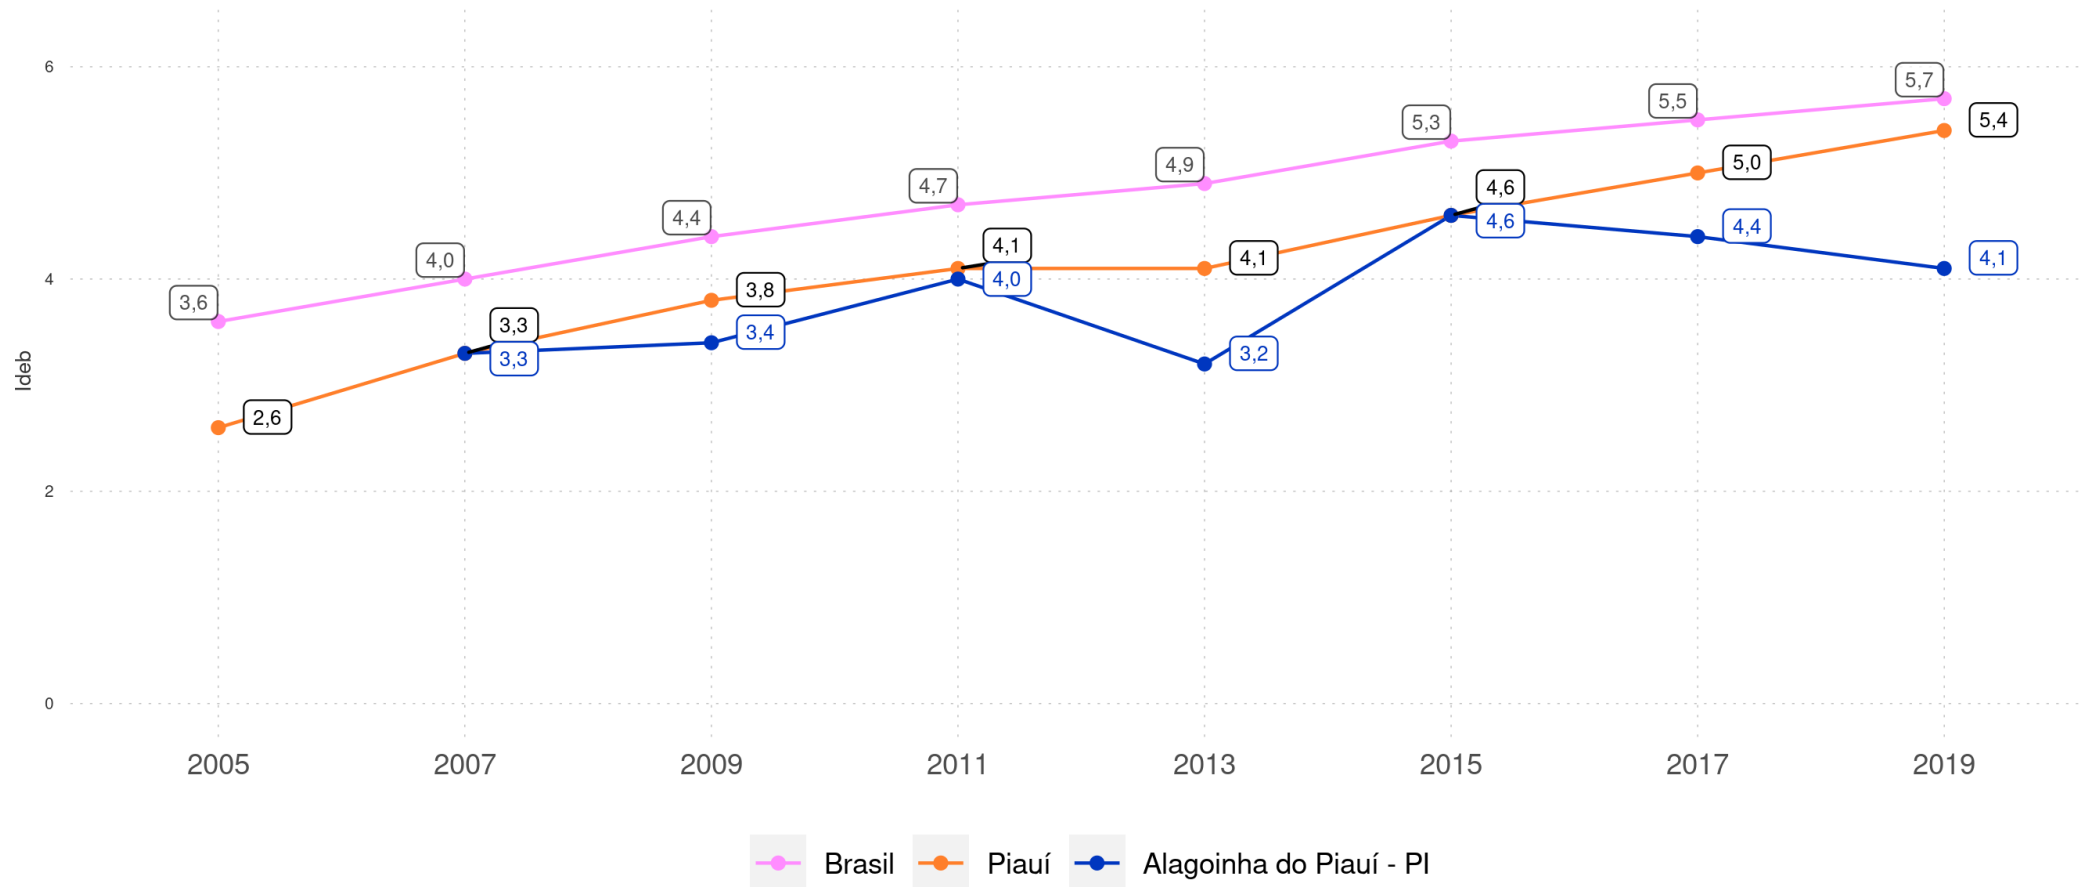

ALAGOINHA DO PIAUÍ - PI

Diagnóstico Educacional

IDEB

Evolução do Ideb dos Anos Iniciais do Ensino Fundamental - Rede Pública