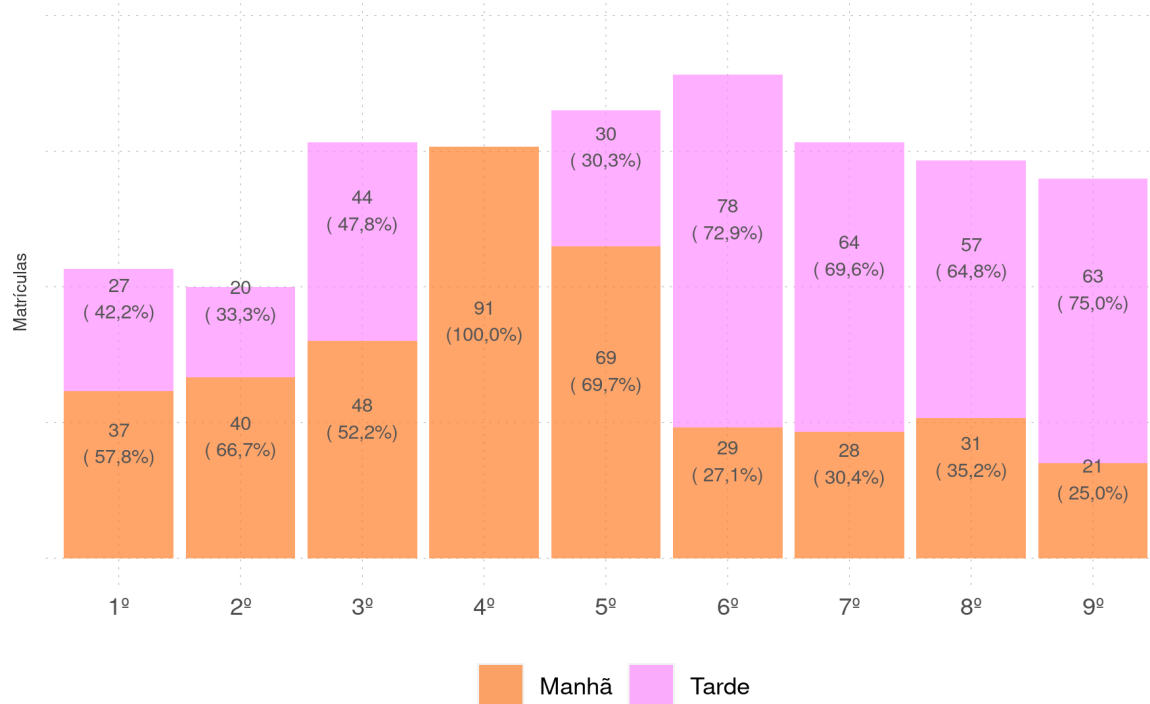

ALAGOINHA DO PIAUÍ - PI

Diagnóstico Educacional

MATRÍCULAS 2020

Matrículas por ano do Ensino Fundamental Regular da rede pública

Por Turno e Tempo Integral