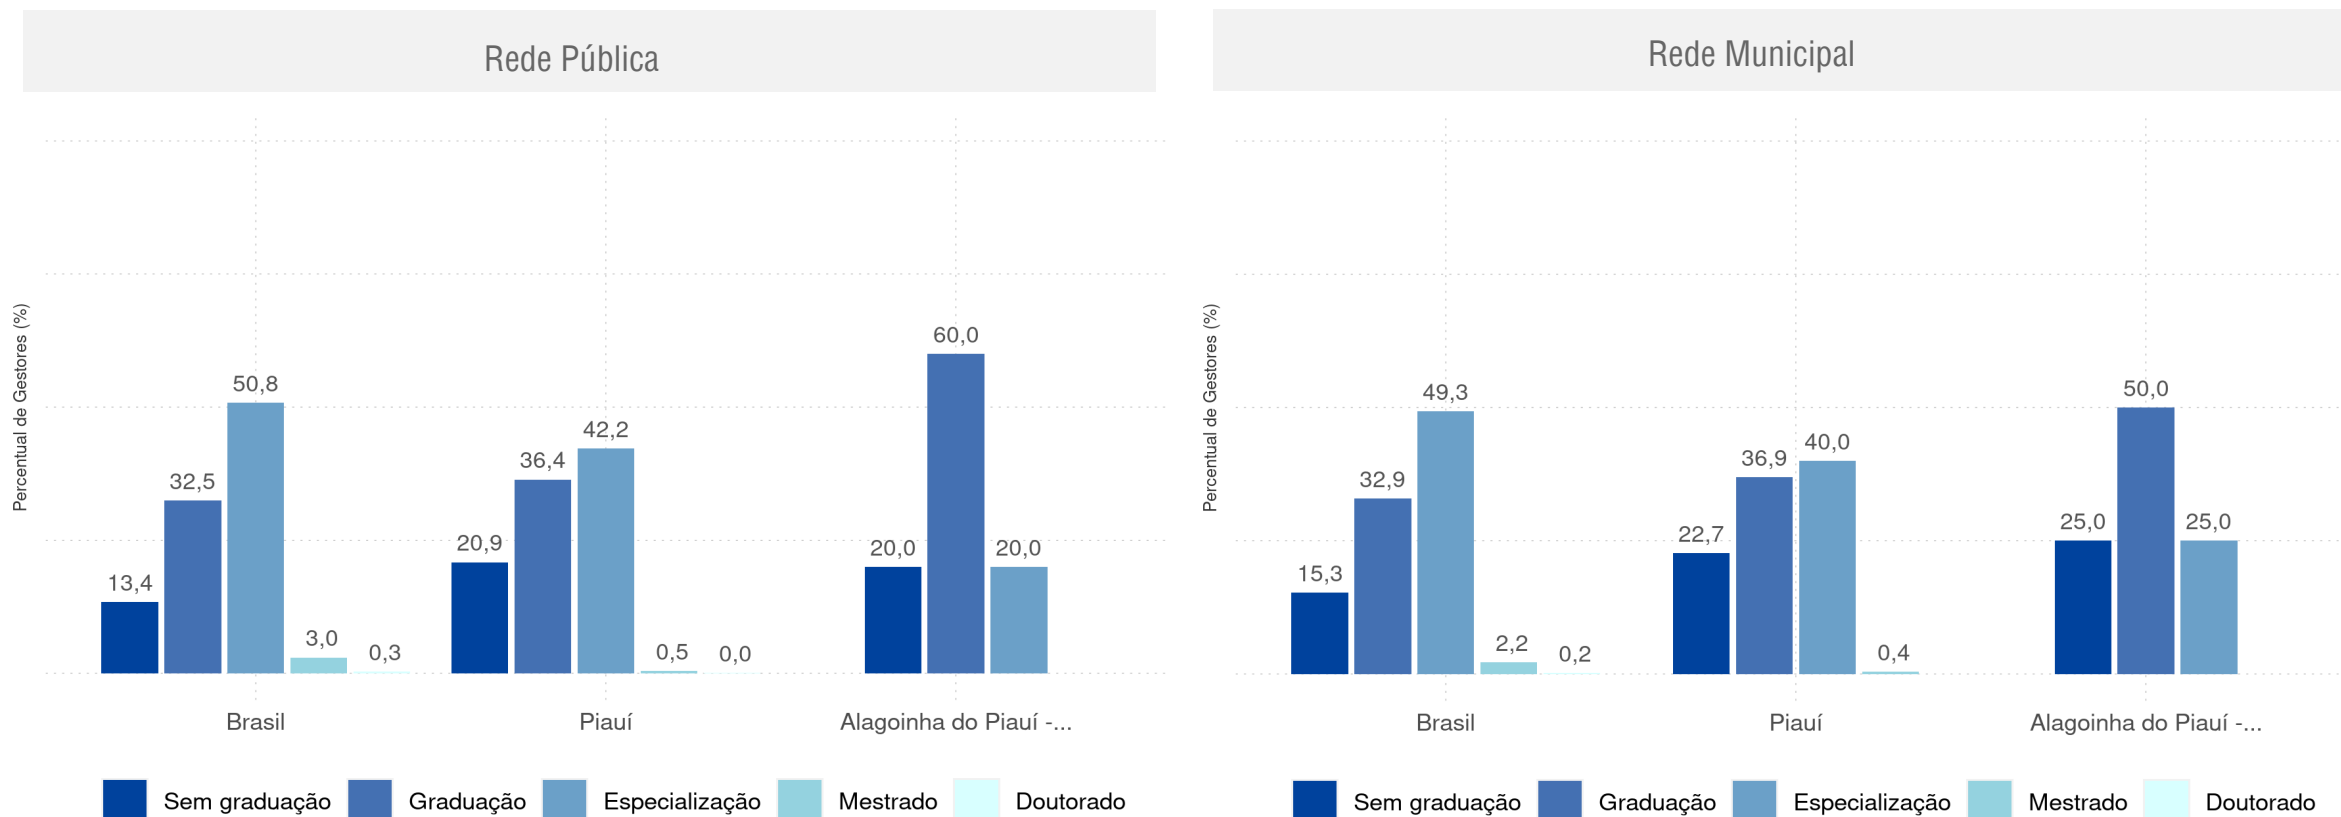

ALAGOINHA DO PIAUÍ - PI

Diagnóstico Educacional

GESTORES 2020

Percentual de gestores em escolas com Ed. Infantil e Ens. Fundamental por grau de formação e rede de ensino