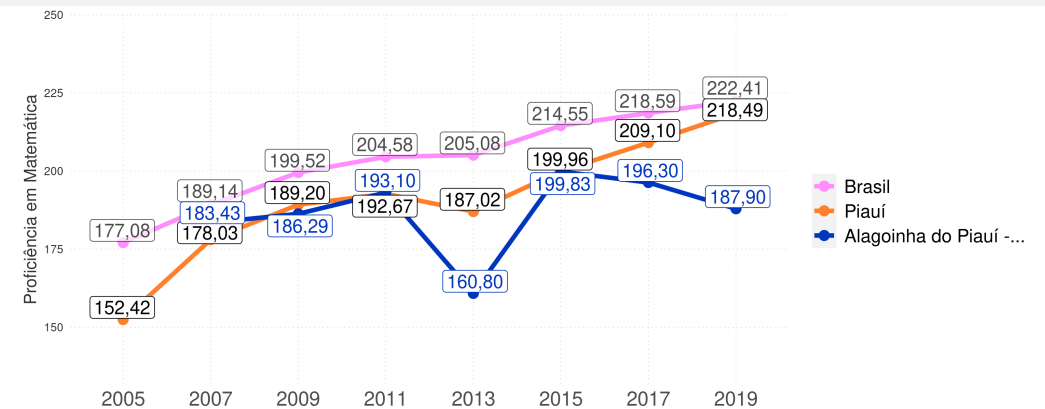

Proficiência em Matemática (SAEB)

Fonte: MEC/INEP/Divulgação IDEB 2019, elaborado pela PARC.