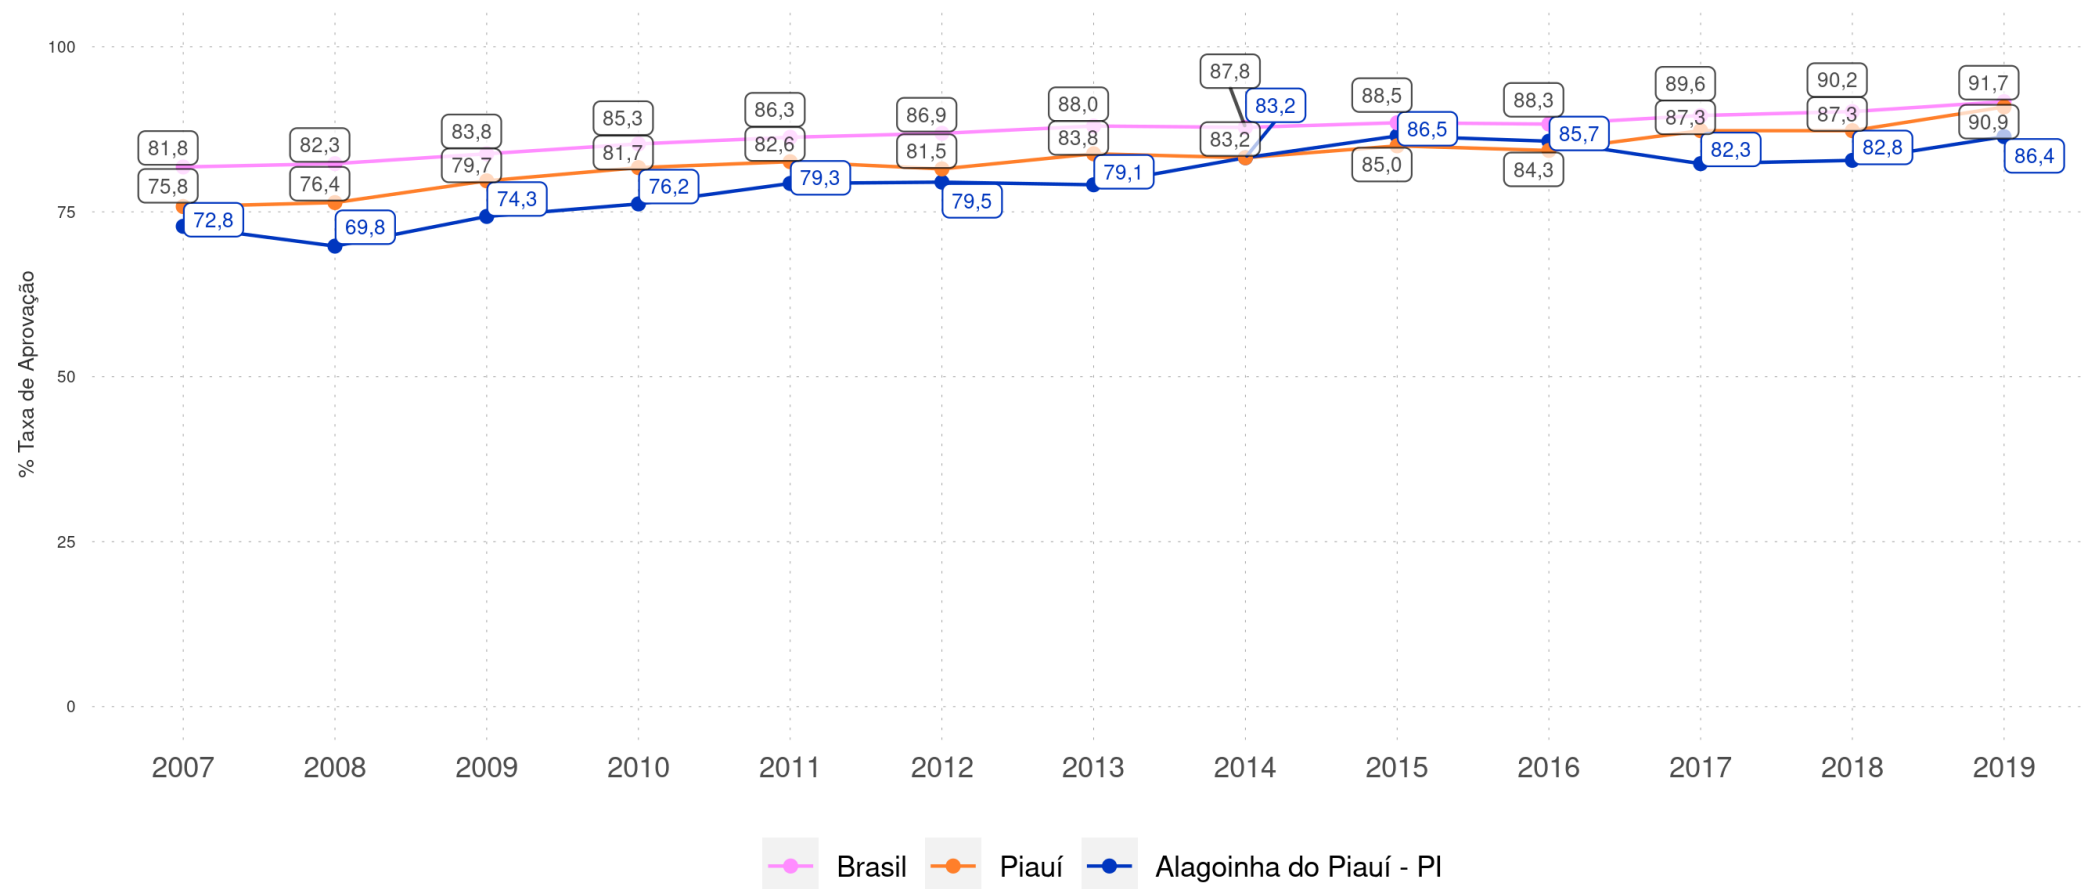

ALAGOINHA DO PIAUÍ - PI

Diagnóstico Educacional

RENDIMENTO E MOVIMENTO

Evolução da Taxa de Aprovação no Ensino Fundamental Regular da rede pública