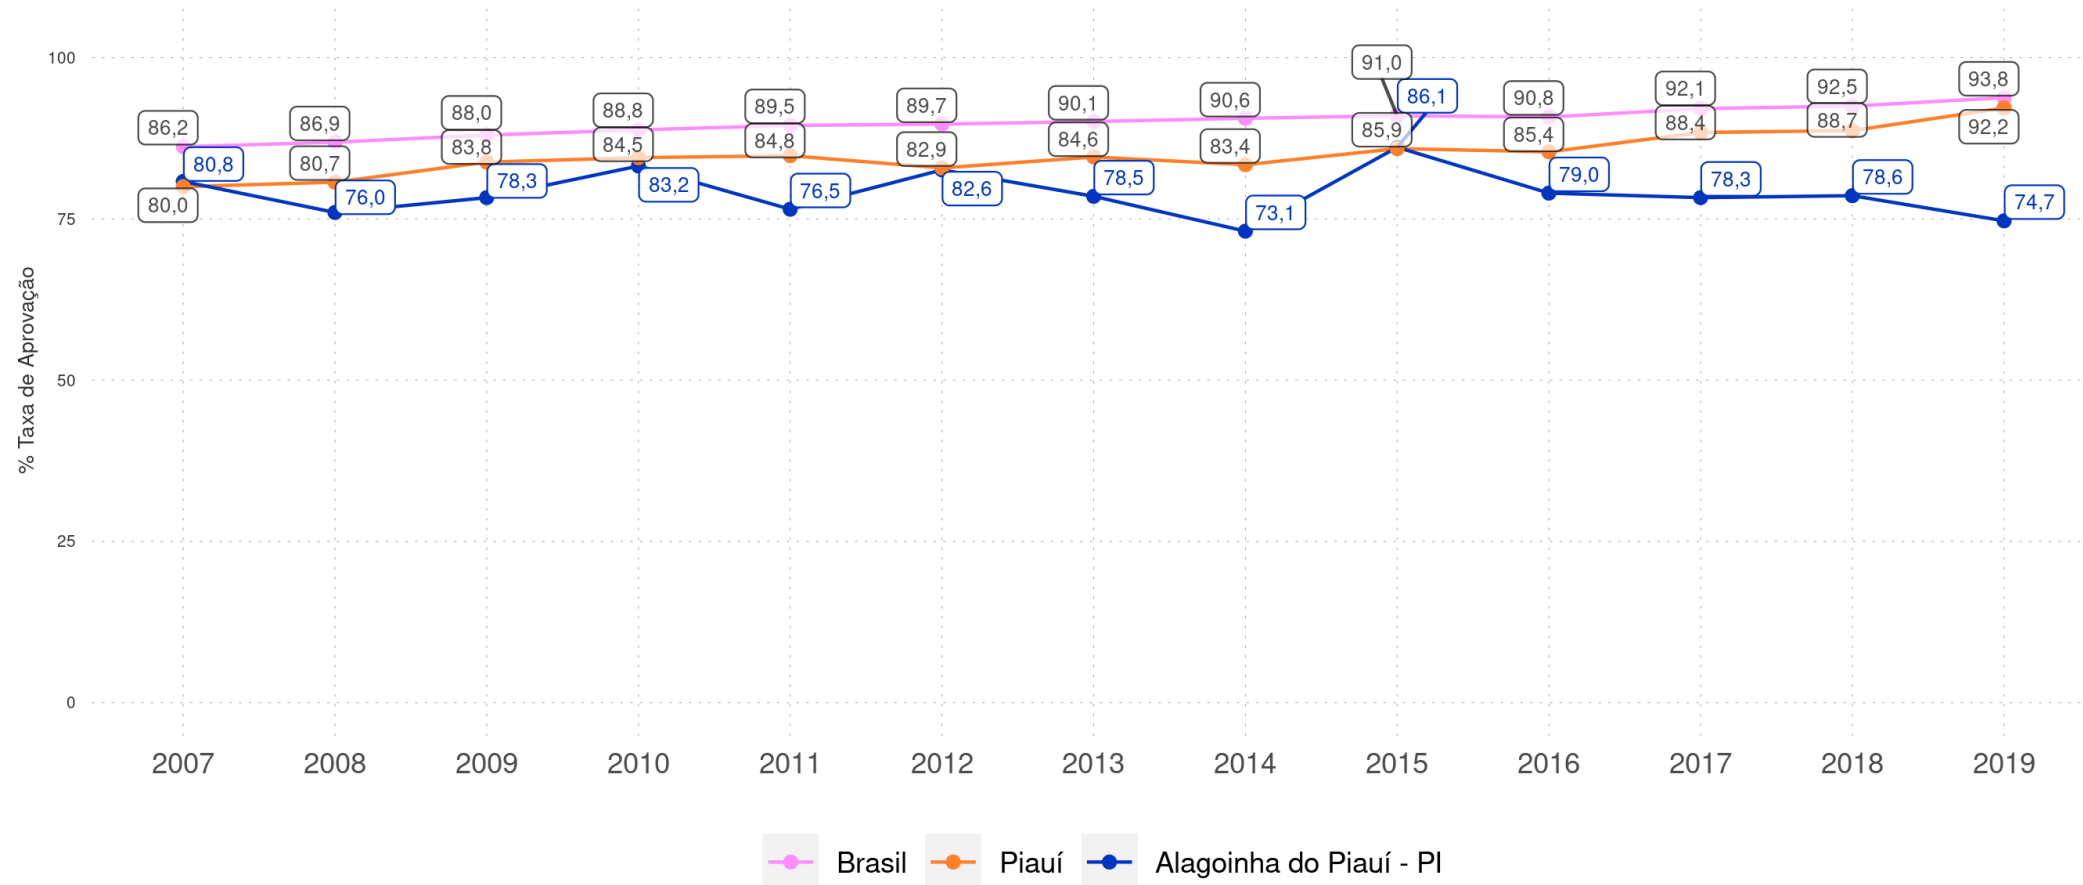

ALAGOINHA DO PIAUÍ - PI

Diagnóstico Educacional

RENDIMENTO E MOVIMENTO

Evolução da Taxa de Aprovação no 5º ano do Ensino Fundamental Regular da rede pública

ALAGOINHA DO PIAUÍ - PI

Diagnóstico Educacional

RENDIMENTO E MOVIMENTO