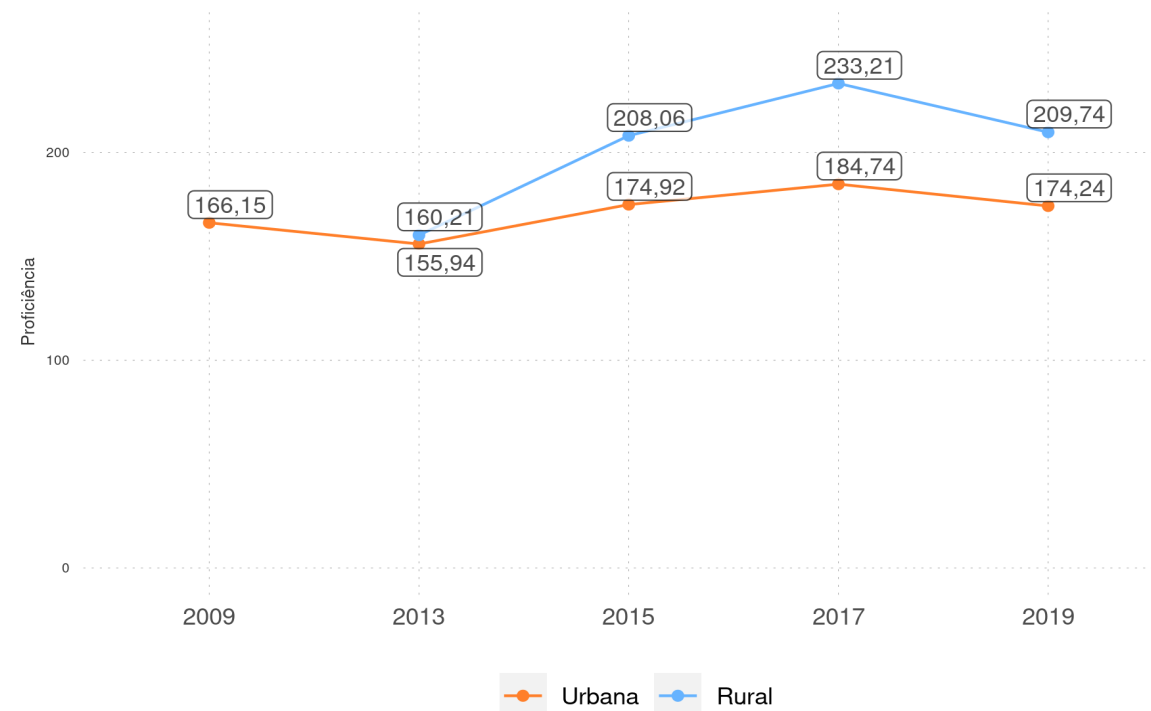

Evolução da proficiência do 5º ano em L. Portuguesa - Rede Pública

ALAGOINHA DO PIAUÍ - PI

Diagnóstico Educacional

SAEB

Evolução da proficiência do 5º ano em L. Portuguesa - Rede Pública

Por Rede

Por Localização