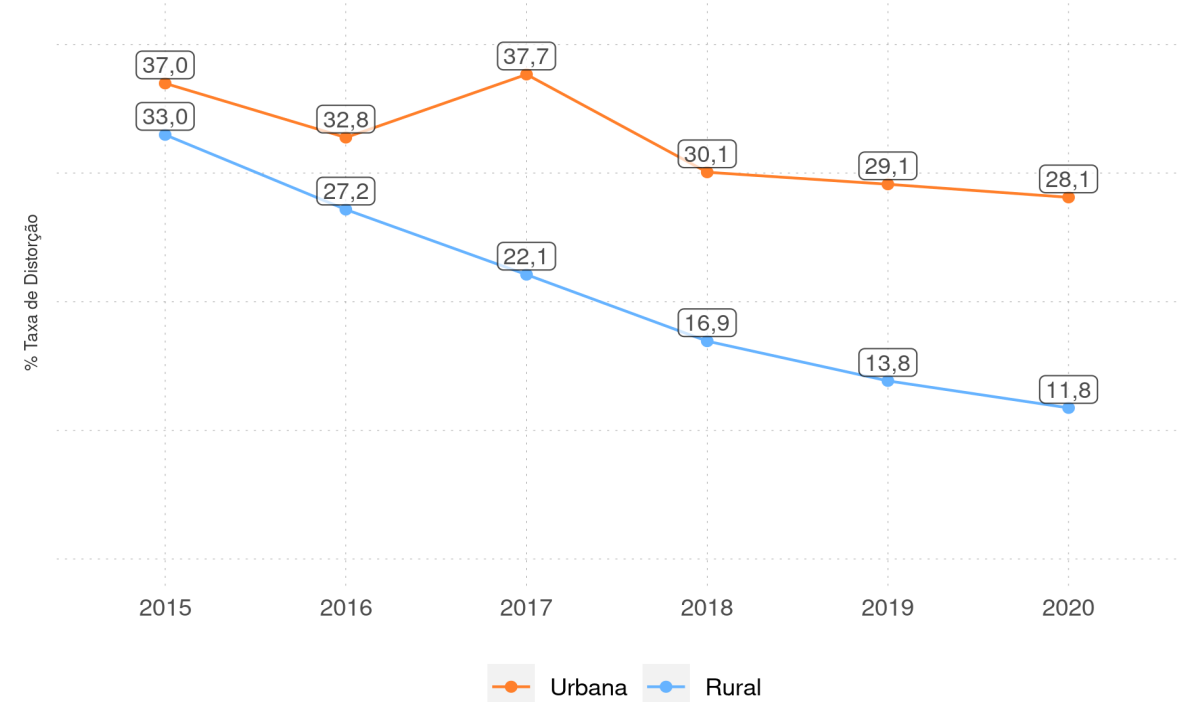

Por Localização