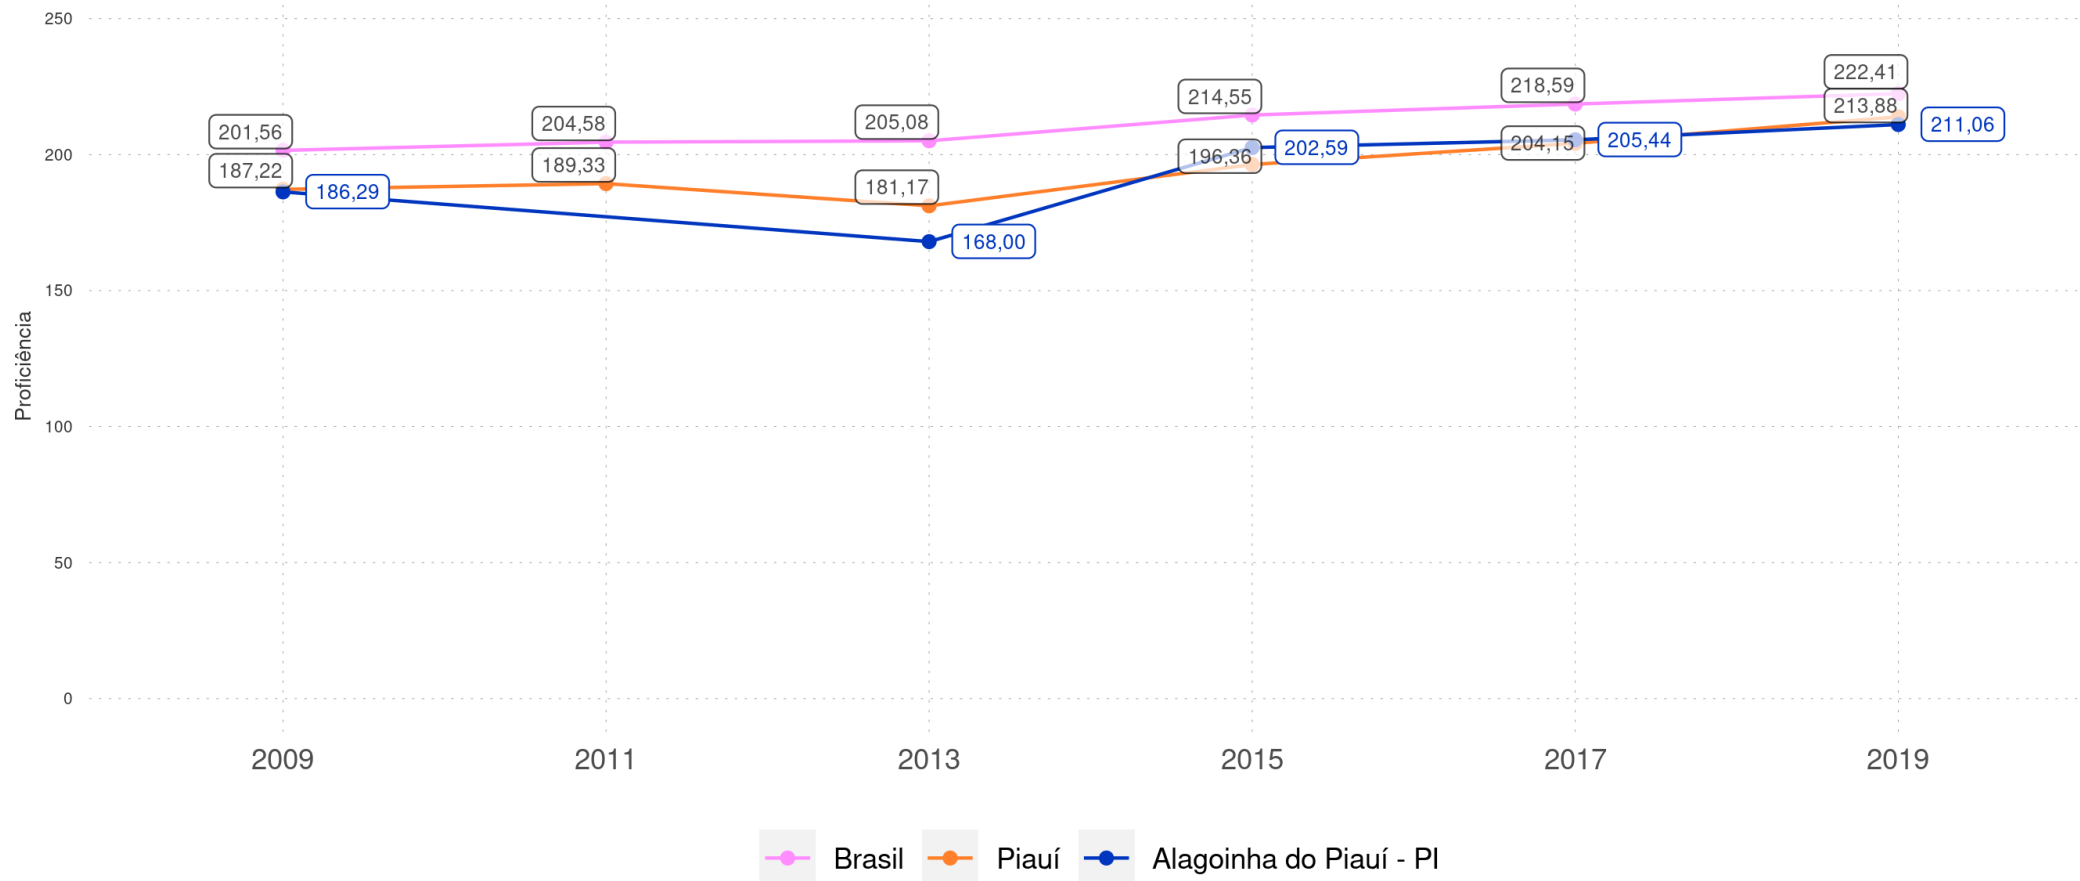

Diagnóstico Educacional

SAEB 2019

Distribuição percentual dos alunos do 9º ano por Padrão de Proficiência em L. Portuguesa e por Rede

ALAGOINHA DO PIAUÍ - PI

Diagnóstico Educacional

SAEB 2019

Distribuição percentual dos alunos do 9º ano por Padrão de Proficiência em L. Portuguesa e por Localização - Rede Pública

ALAGOINHA DO PIAUÍ - PI

Diagnóstico Educacional

SAEB

Evolução da proficiência do 5º ano em Matemática - Rede Pública

ALAGOINHA DO PIAUÍ - PI

Diagnóstico Educacional

SAEB

Evolução da proficiência do 5º ano em Matemática - Rede Pública