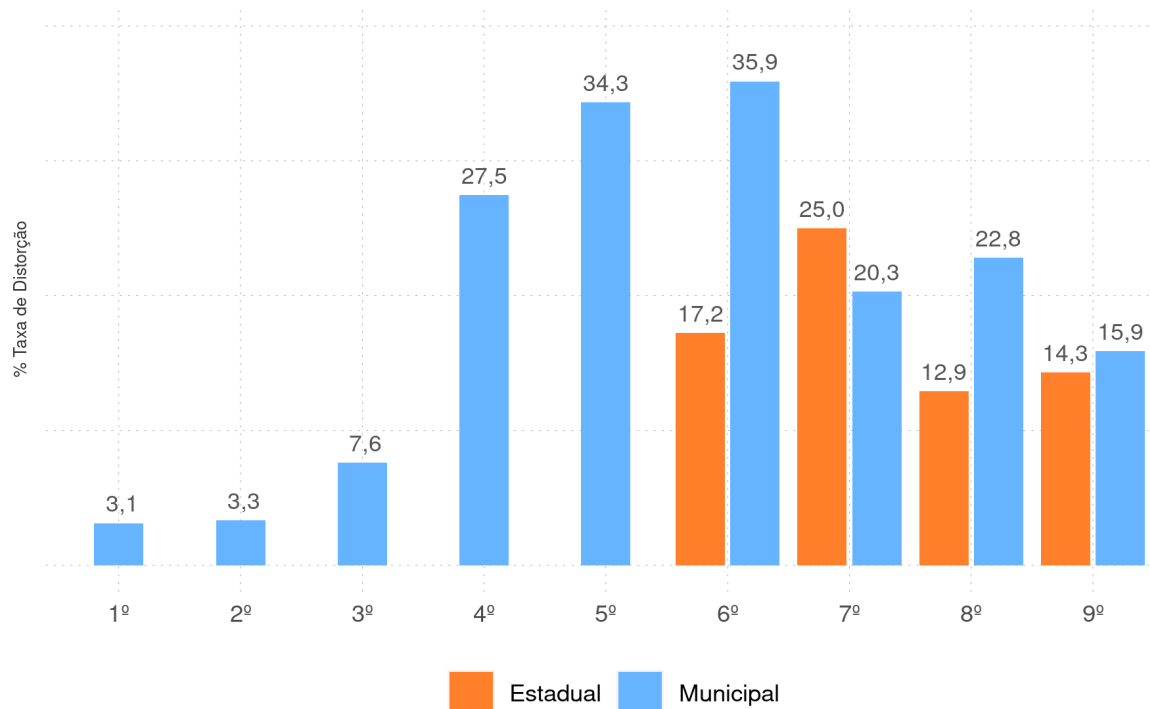

Por Rede

Por Localização

ALAGOINHA DO PIAUÍ - PI

Diagnóstico Educacional

DISTORÇÃO IDADE-SÉRIE 2020

Taxa de Distorção Idade-Série por ano do Ensino Fundamental Regular na rede pública

Por Rede

Por Localização