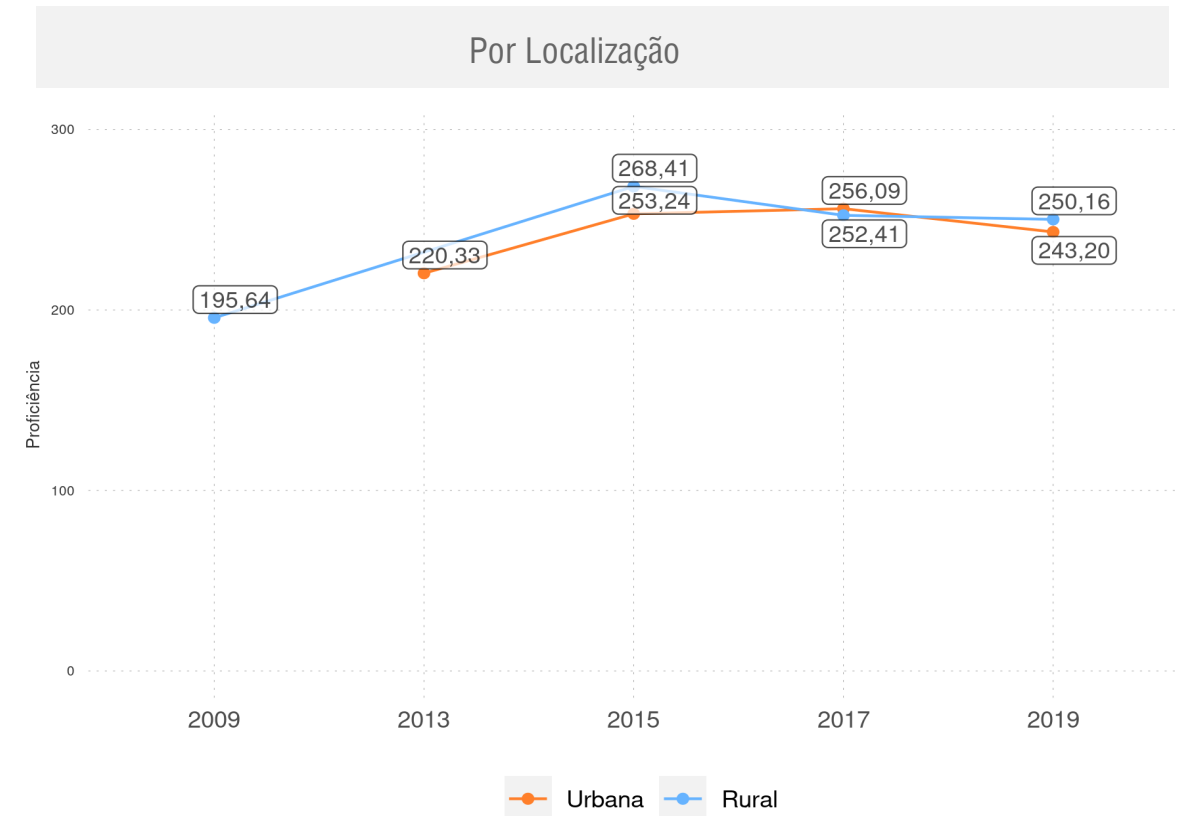

ALAGOINHA DO PIAUÍ - PI

Diagnóstico Educacional

SAEB

Evolução da proficiência do 9º ano em L. Portuguesa - Rede Pública

ALAGOINHA DO PIAUÍ - PI

Diagnóstico Educacional

SAEB

Evolução da proficiência do 9º ano em L. Portuguesa - Rede Pública