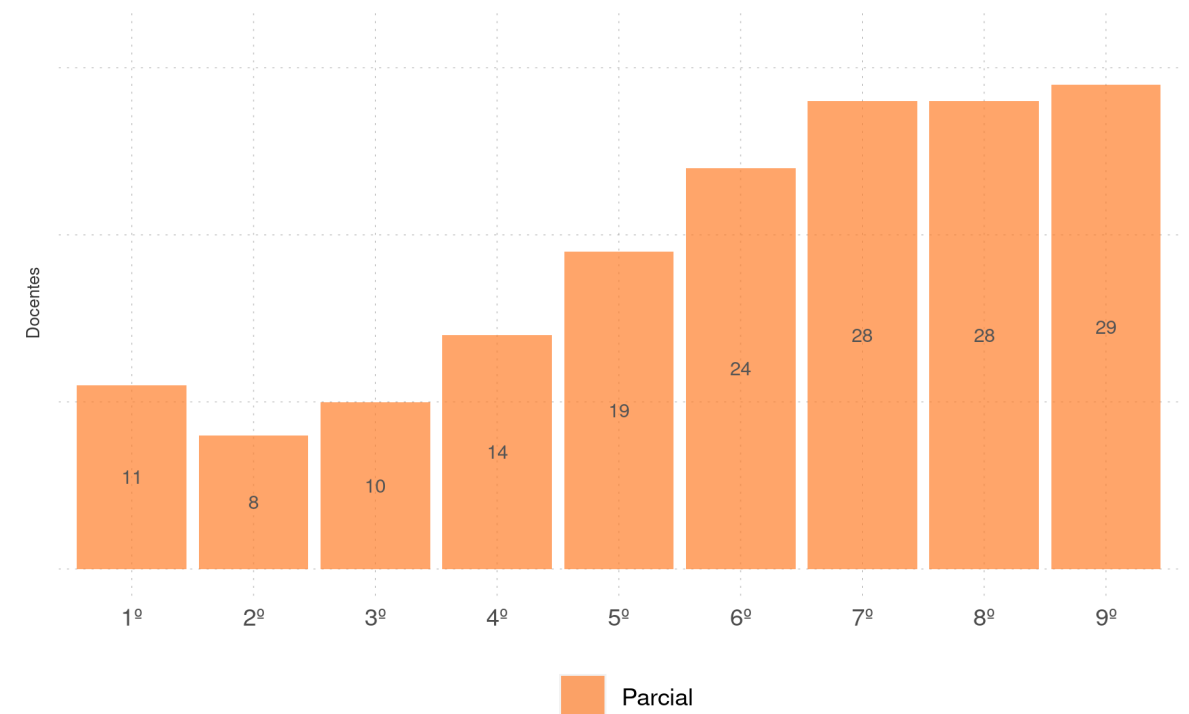

Tempo Integral x Tempo Parcial