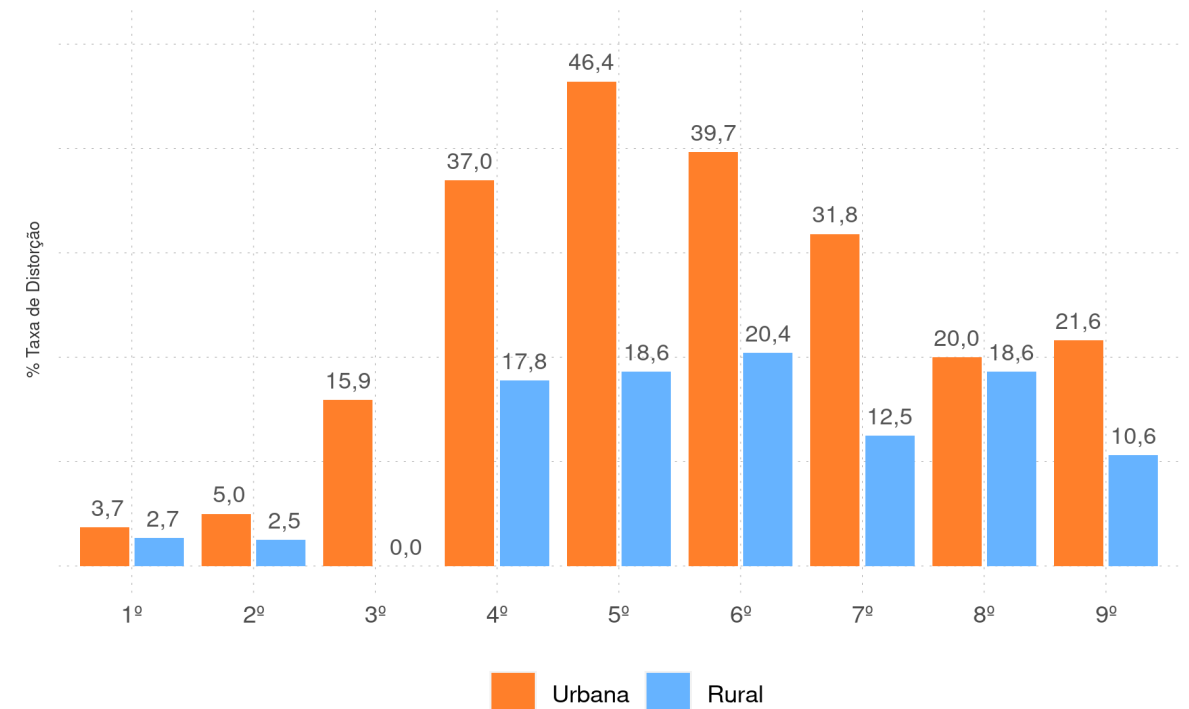

Por Rede

Por Localização

ALAGOINHA DO PIAUÍ - PI

Diagnóstico Educacional

DISTORÇÃO IDADE-SÉRIE 2020

Taxa de Distorção Idade-Série por ano do Ensino Fundamental Regular na rede pública

Por Rede

Por Localização