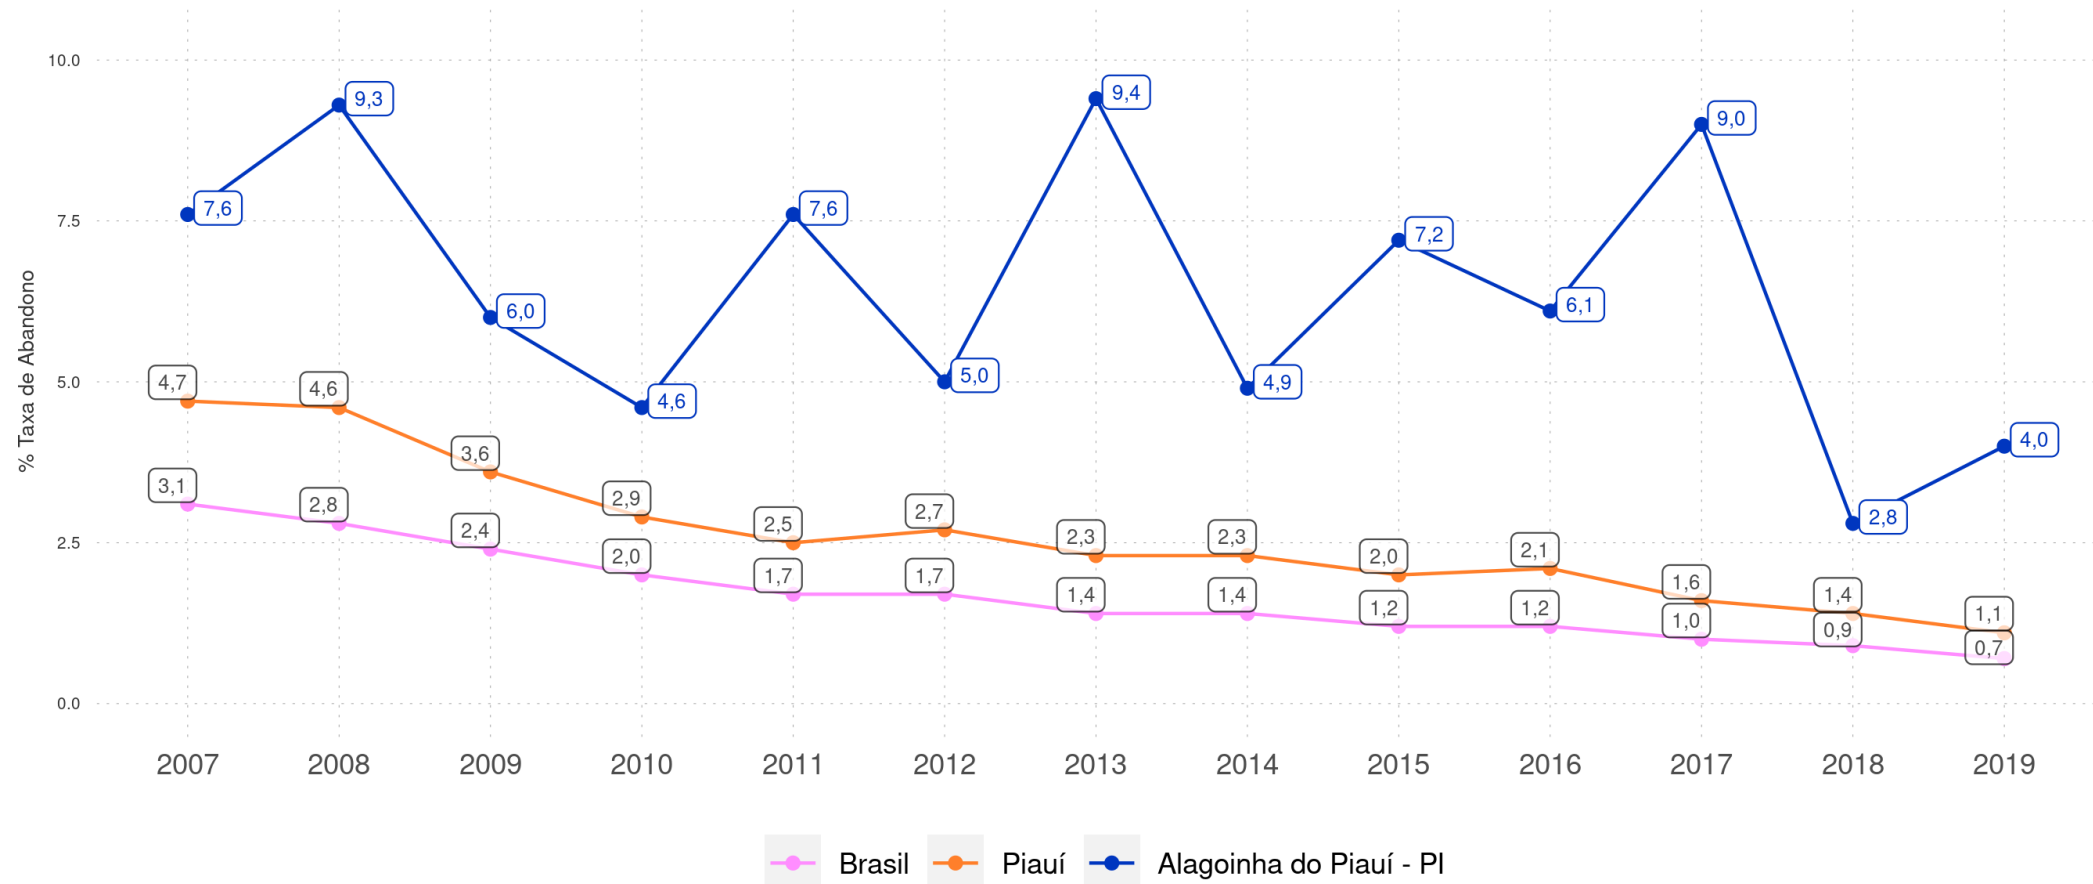

ALAGOINHA DO PIAUÍ - PI

Diagnóstico Educacional

RENDIMENTO E MOVIMENTO

Evolução da Taxa de Abandono no 4º ano do Ensino Fundamental Regular da rede pública