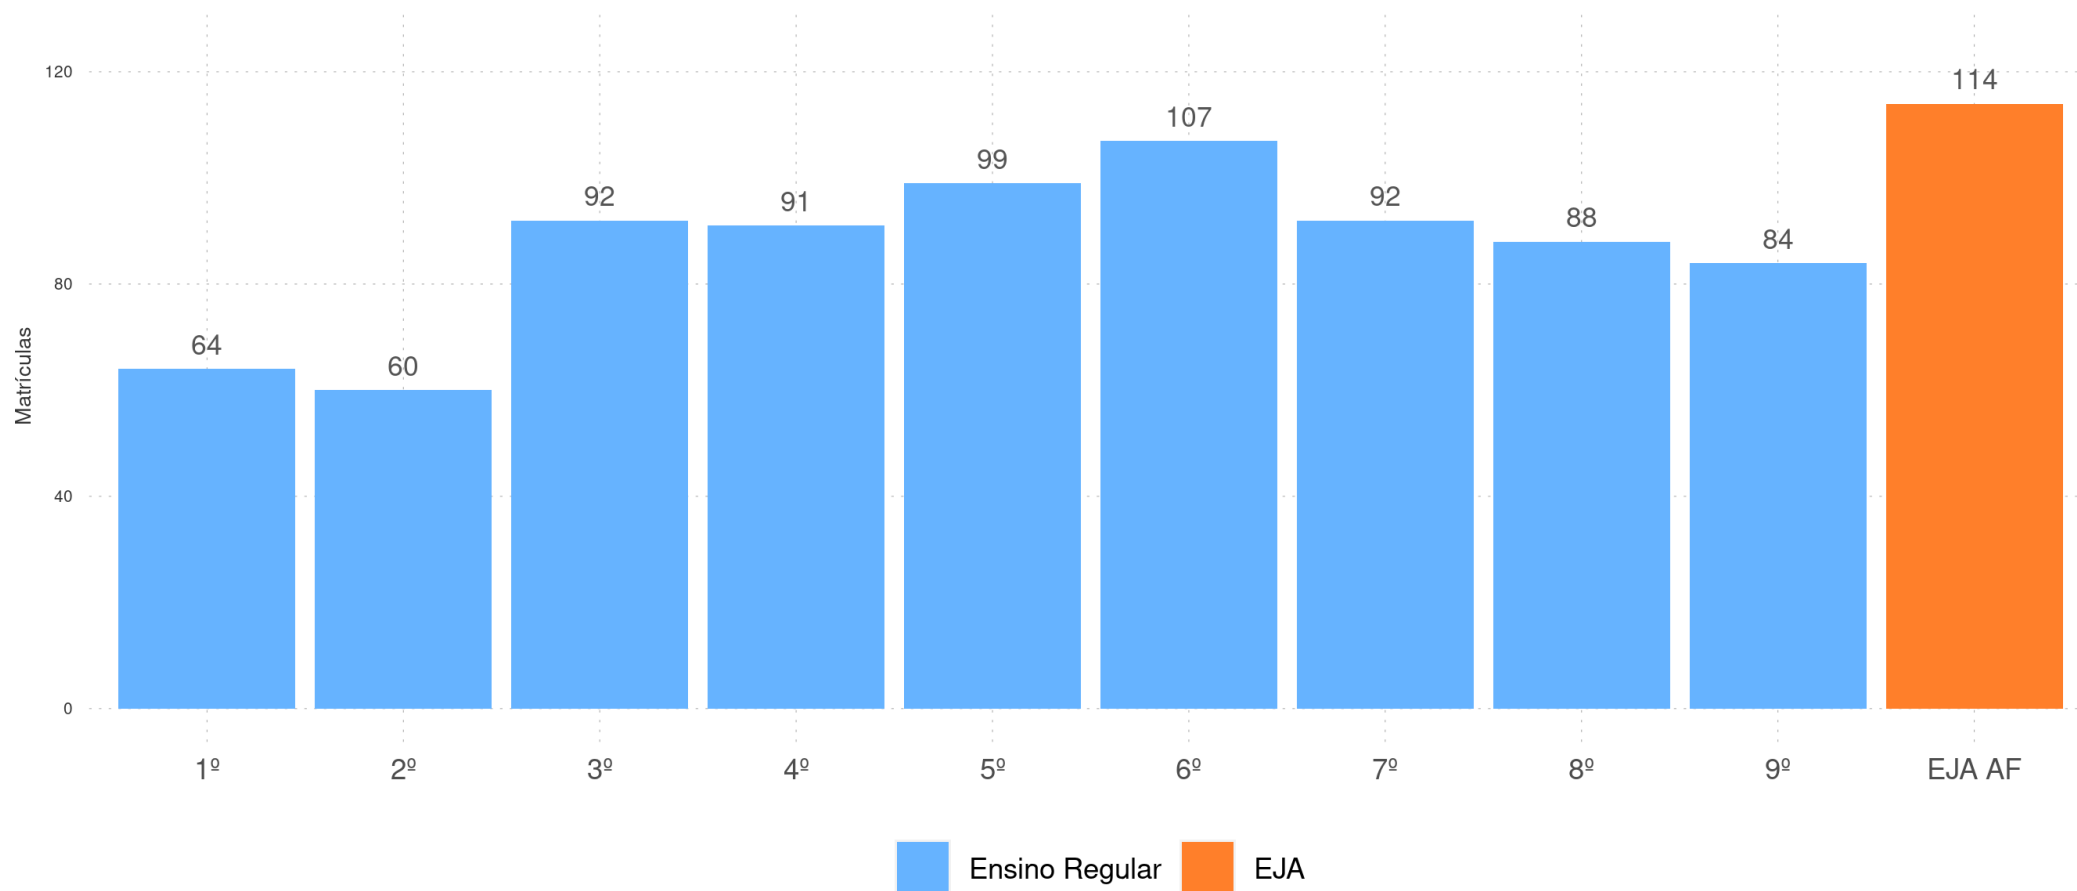

Por Fase e Modalidade do Ensino Fundamental

ALAGOINHA DO PIAUÍ - PI

Diagnóstico Educacional

MATRÍCULAS 2020

Matrículas por ano do Ensino Regular e por fase da EJA, no Ensino Fundamental da rede pública

ALAGOINHA DO PIAUÍ - PI