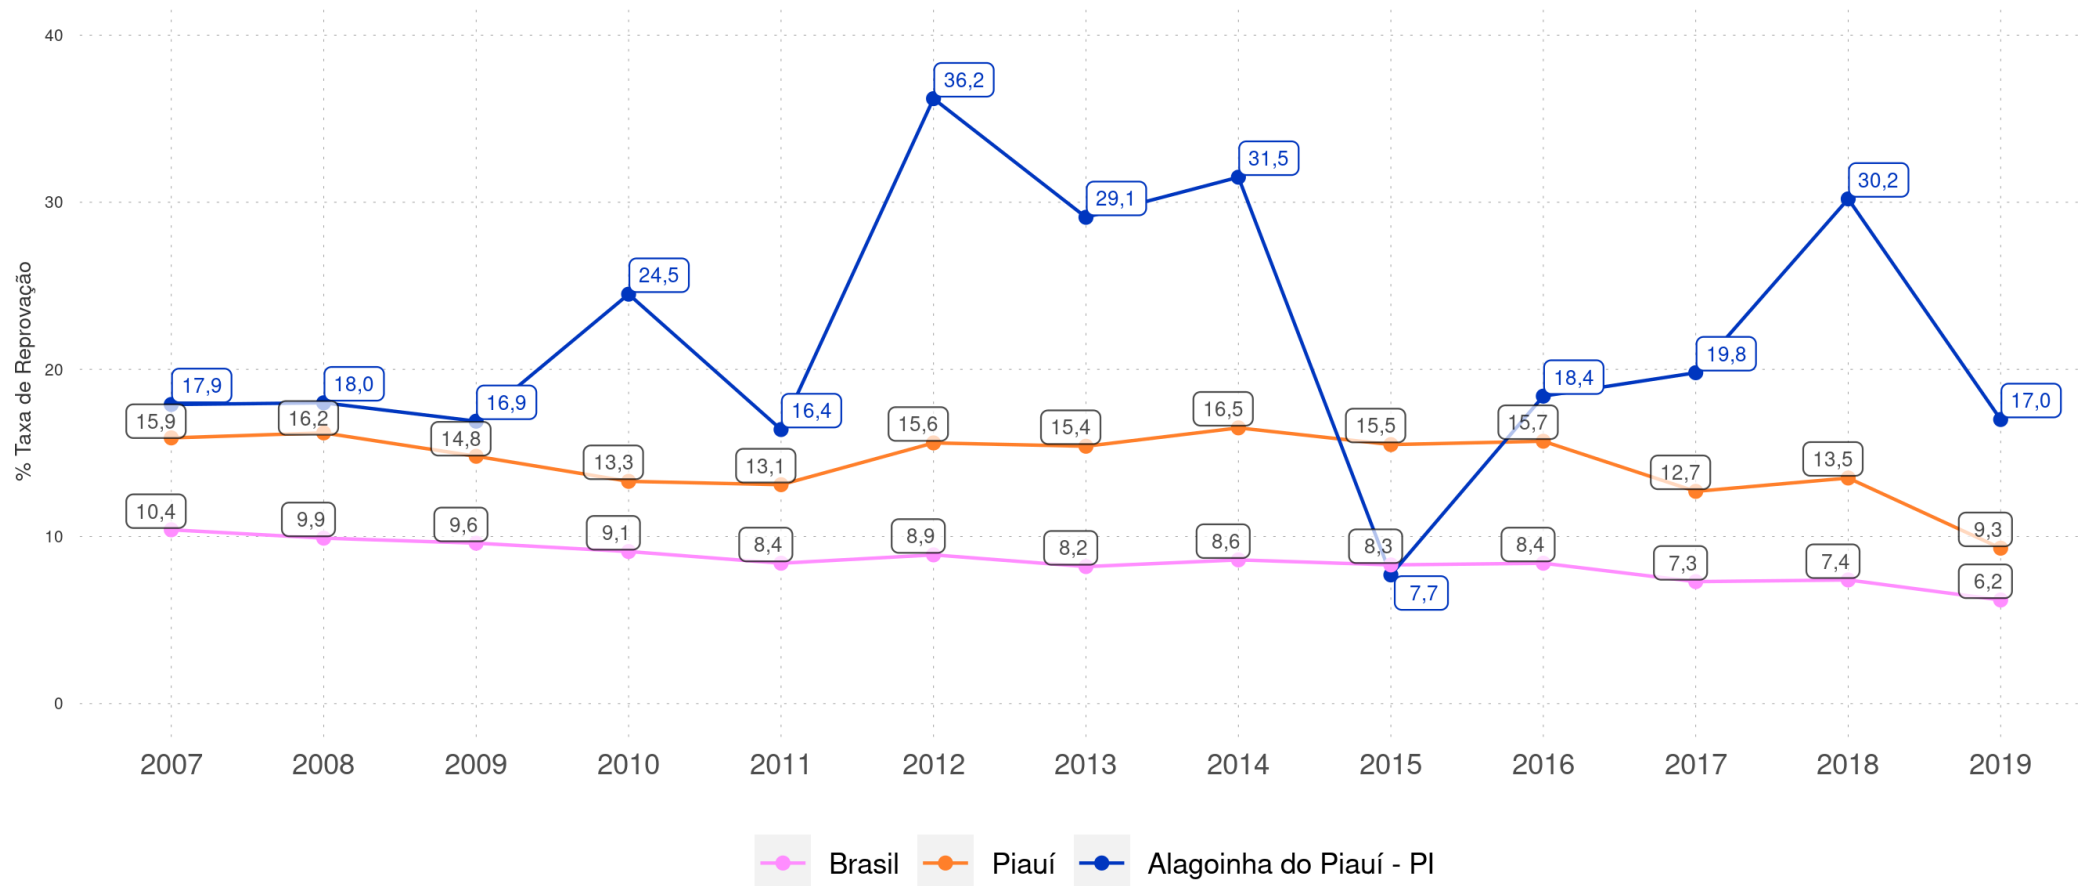

ALAGOINHA DO PIAUÍ - PI

Diagnóstico Educacional

RENDIMENTO E MOVIMENTO

Evolução da Taxa de Reprovação no 4º ano do Ensino Fundamental Regular da rede pública

ALAGOINHA DO PIAUÍ - PI

Diagnóstico Educacional