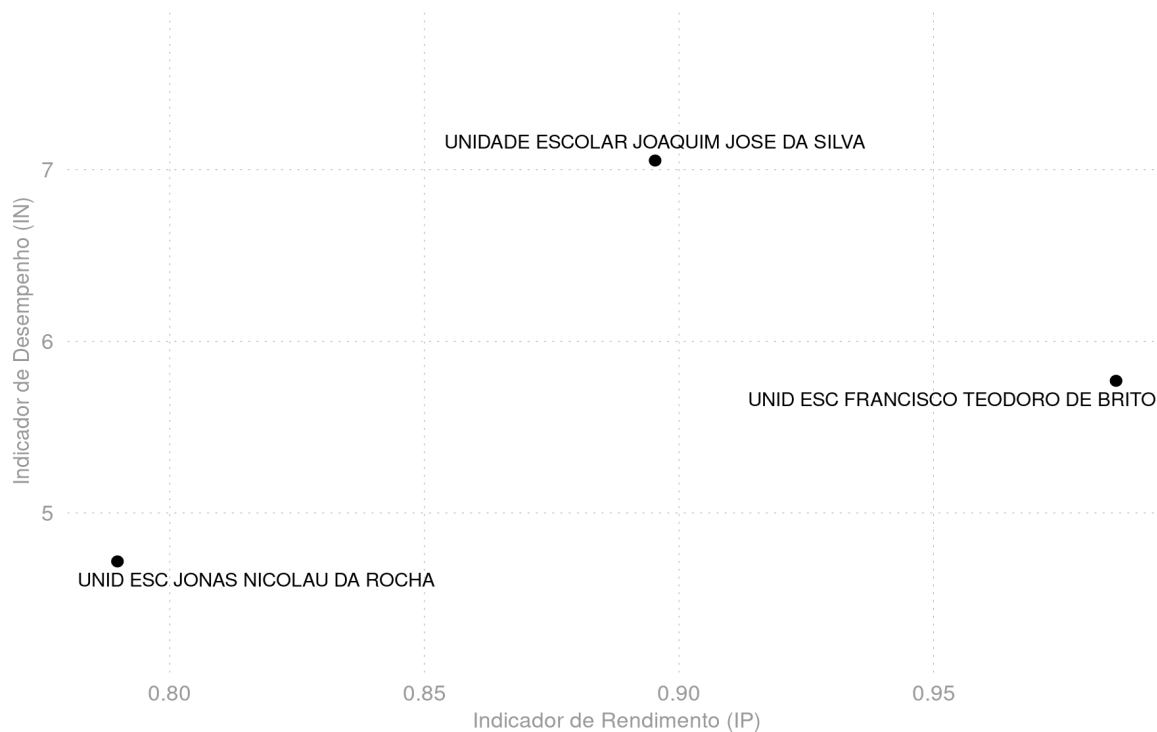

ALAGOINHA DO PIAUÍ - PI

Diagnóstico Educacional

IDEB 2019

Dispersão das escolas com base nos resultados dos componentes do Ideb dos Anos Iniciais do Ensino Fundamental - Rede Pública

Rendimento (IP) x Desempenho (IN)