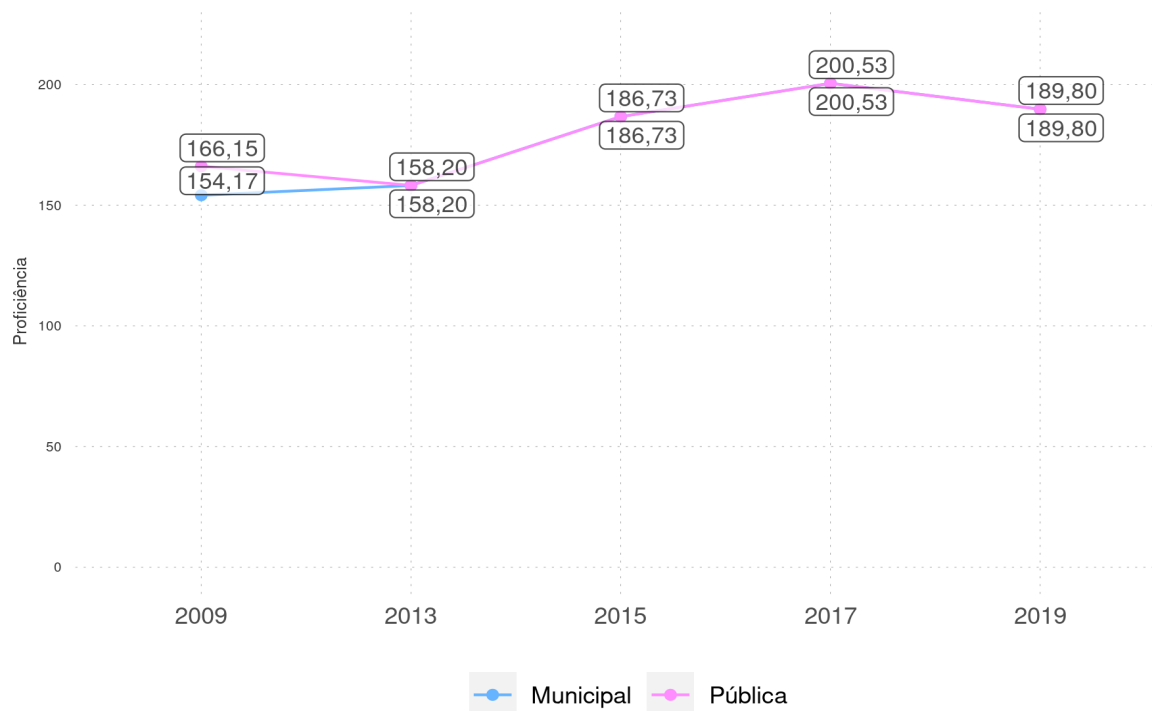

Evolução da proficiência do 5º ano em L. Portuguesa - Rede Pública

ALAGOINHA DO PIAUÍ - PI

Diagnóstico Educacional

SAEB

Evolução da proficiência do 5º ano em L. Portuguesa - Rede Pública

Por Rede

Por Localização