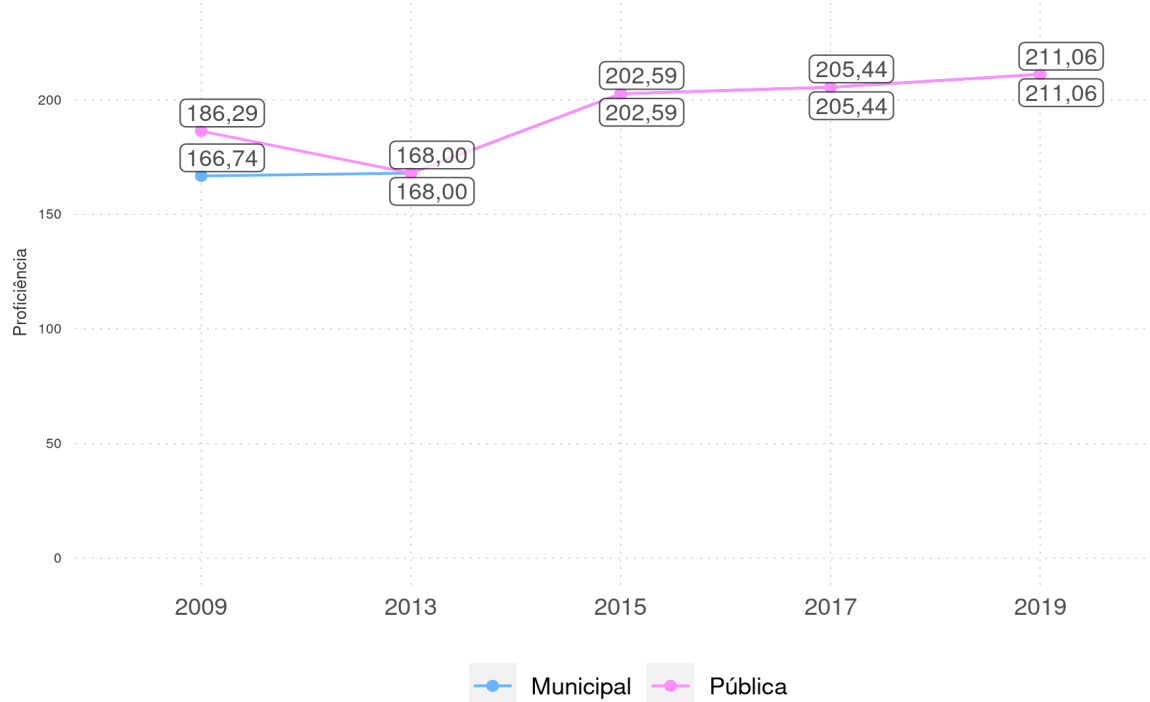

ALAGOINHA DO PIAUÍ - PI

Diagnóstico Educacional

SAEB

Evolução da proficiência do 5º ano em Matemática - Rede Pública

Por Rede