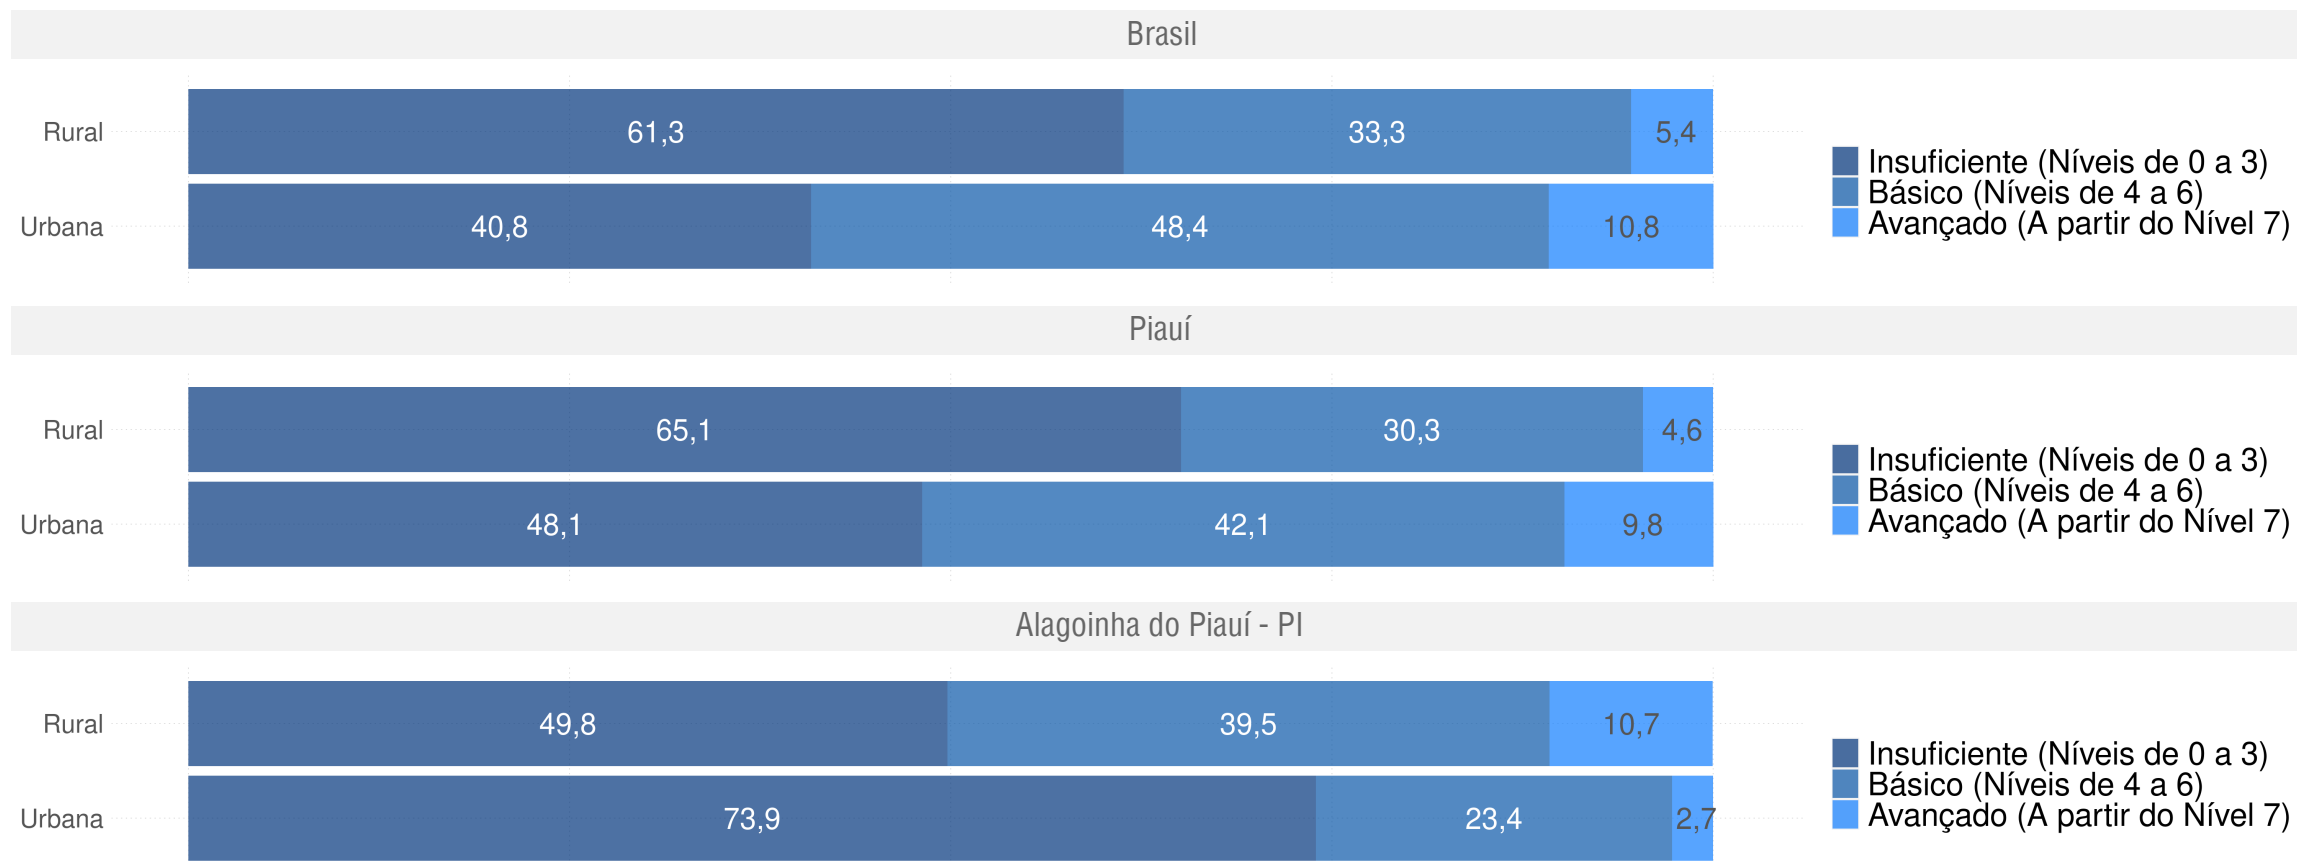

Diagnóstico Educacional

SAEB 2019

Distribuição percentual dos alunos do 5º ano por Padrão de Proficiência em L. Portuguesa e por Rede

ALAGOINHA DO PIAUÍ - PI

Diagnóstico Educacional

SAEB 2019

Distribuição percentual dos alunos do 5º ano por Padrão de Proficiência em L. Portuguesa e por Localização - Rede Pública

ALAGOINHA DO PIAUÍ - PI

Diagnóstico Educacional

SAEB

Evolução da proficiência do 9º ano em L. Portuguesa - Rede Pública

ALAGOINHA DO PIAUÍ - PI

Diagnóstico Educacional

SAEB

Evolução da proficiência do 9º ano em L. Portuguesa - Rede Pública