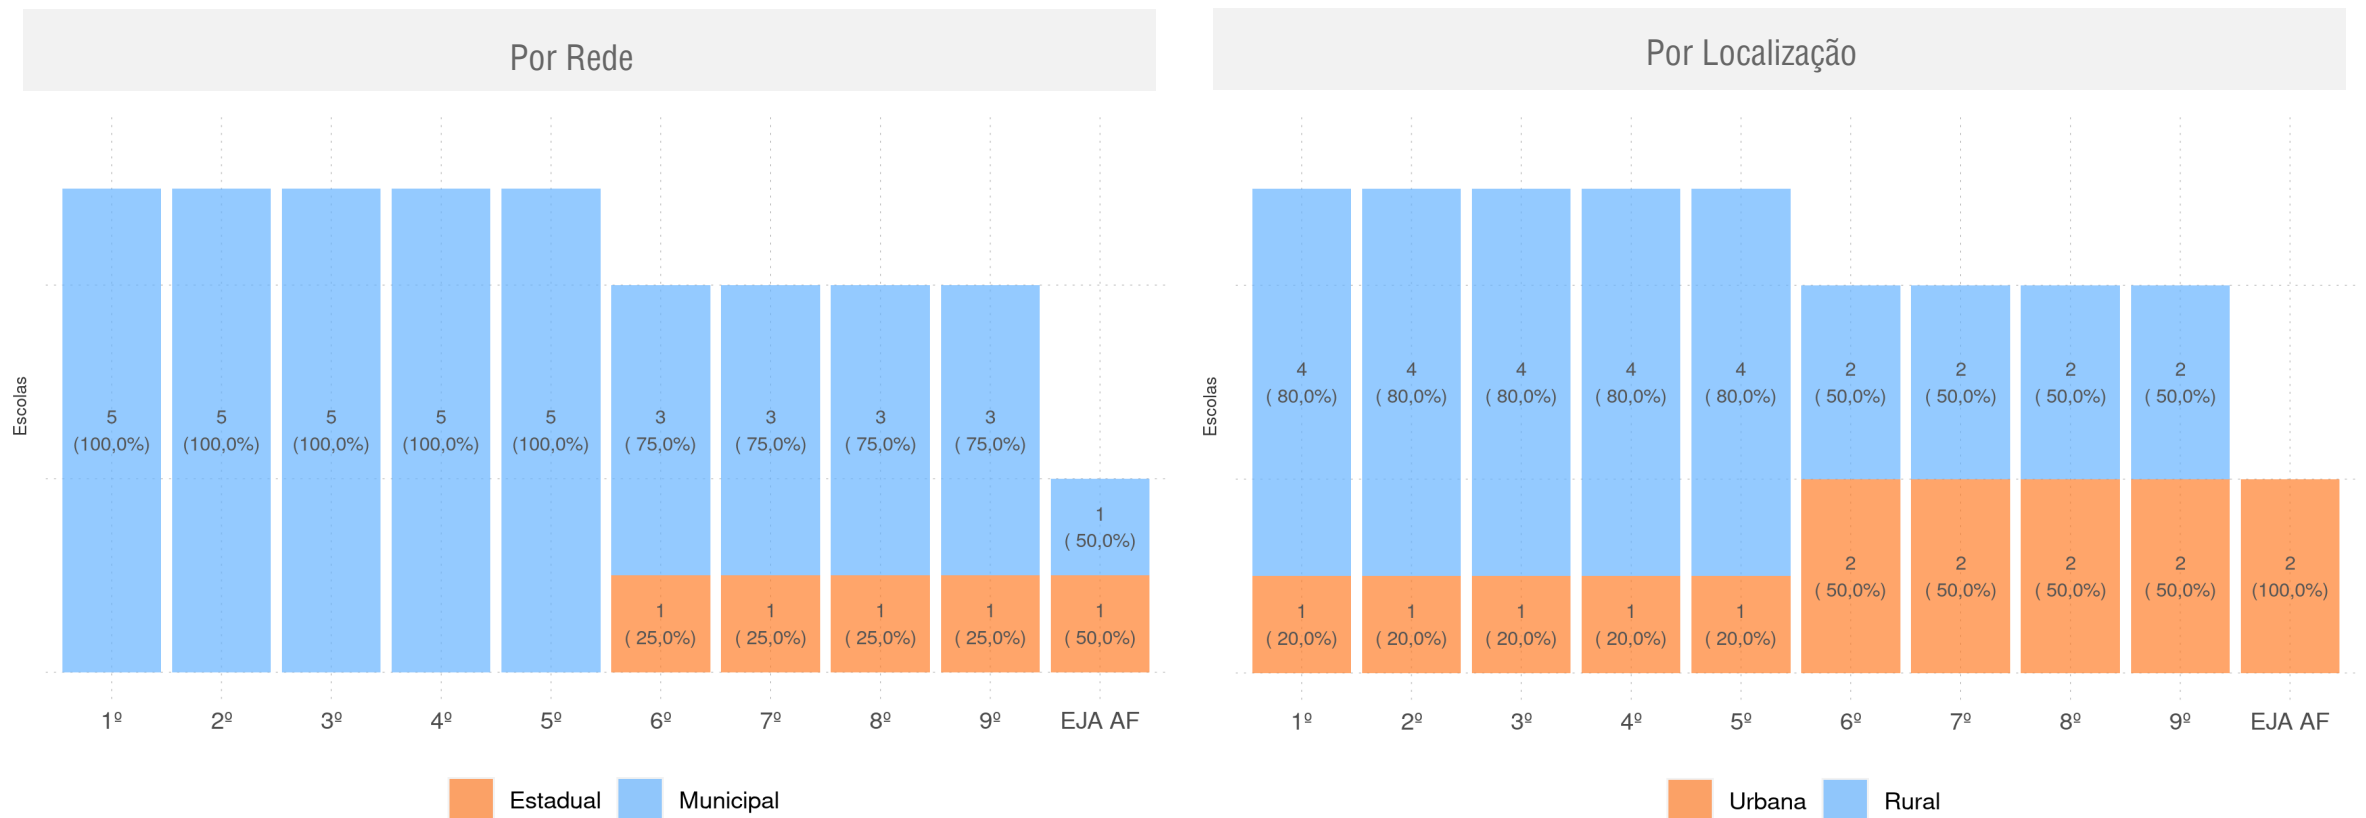

ALAGOINHA DO PIAUÍ - PI

Diagnóstico Educacional

ESCOLAS 2020

Número de escolas por ano de oferta no Ensino Regular e por fase de oferta da EJA, no Ensino Fundamental da rede pública