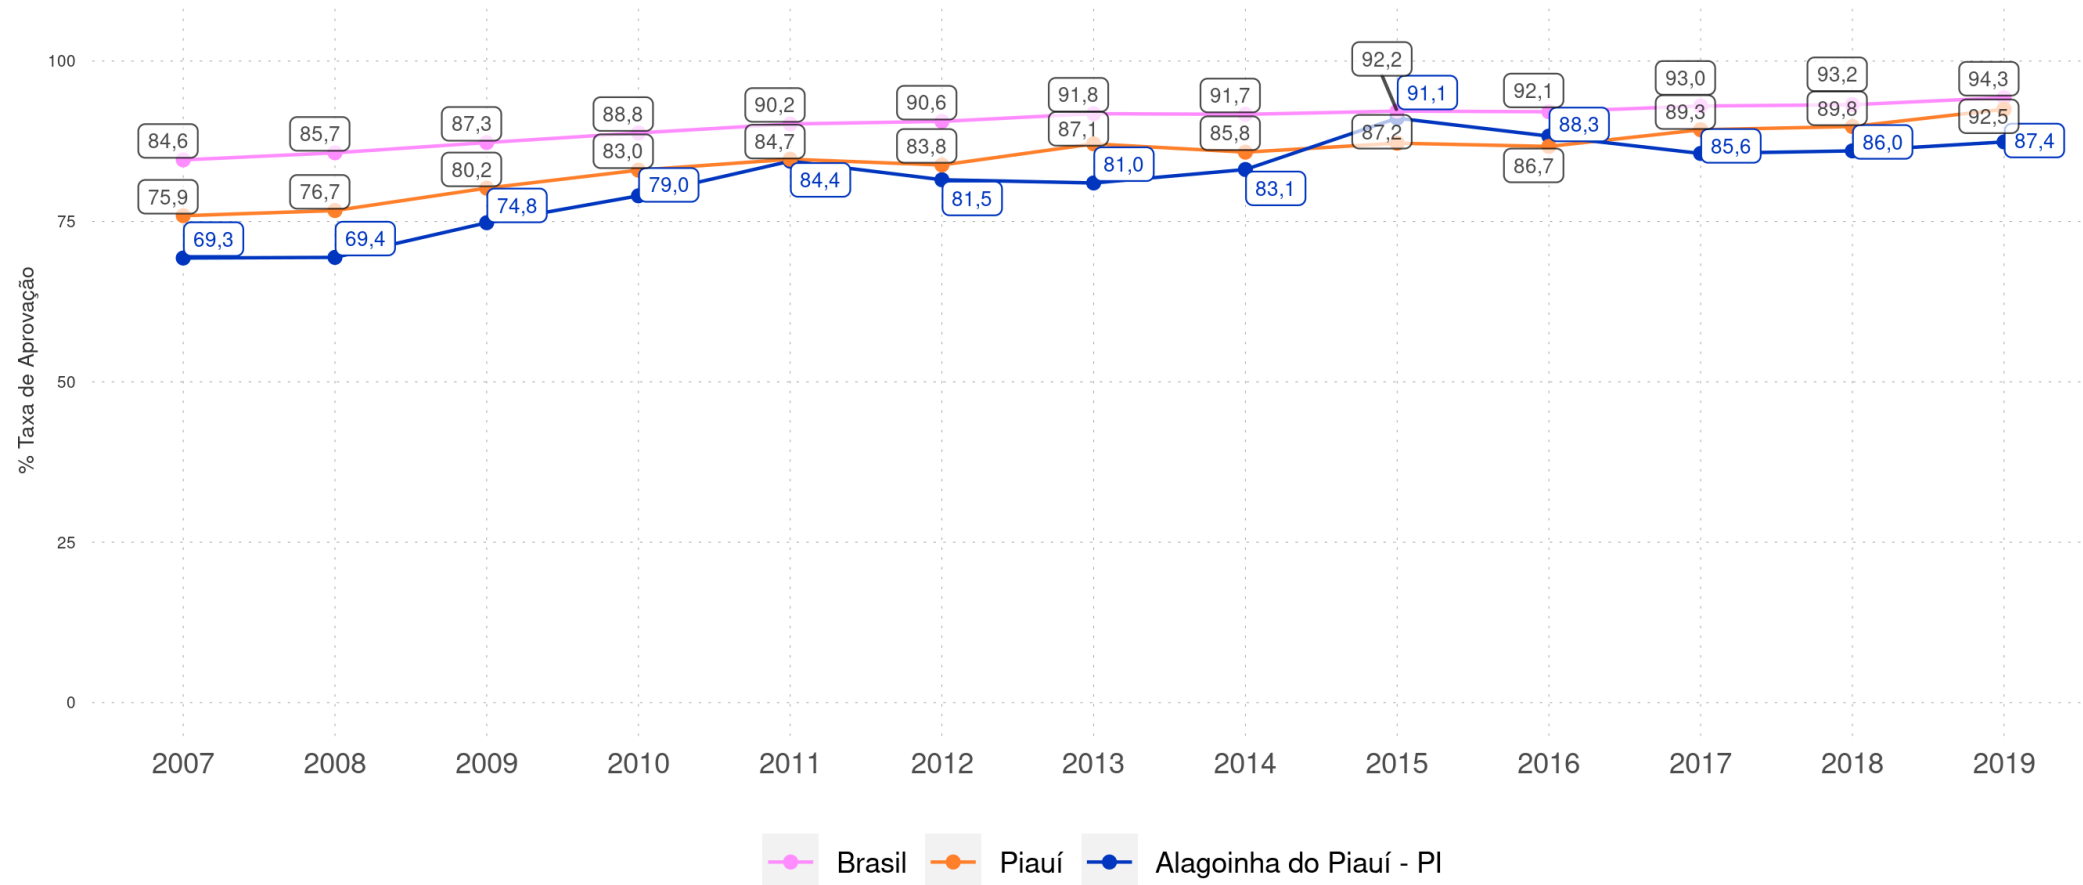

ALAGOINHA DO PIAUÍ - PI

Diagnóstico Educacional

RENDIMENTO E MOVIMENTO

Evolução da Taxa de Aprovação nos Anos Iniciais Ensino Fundamental Regular da rede pública