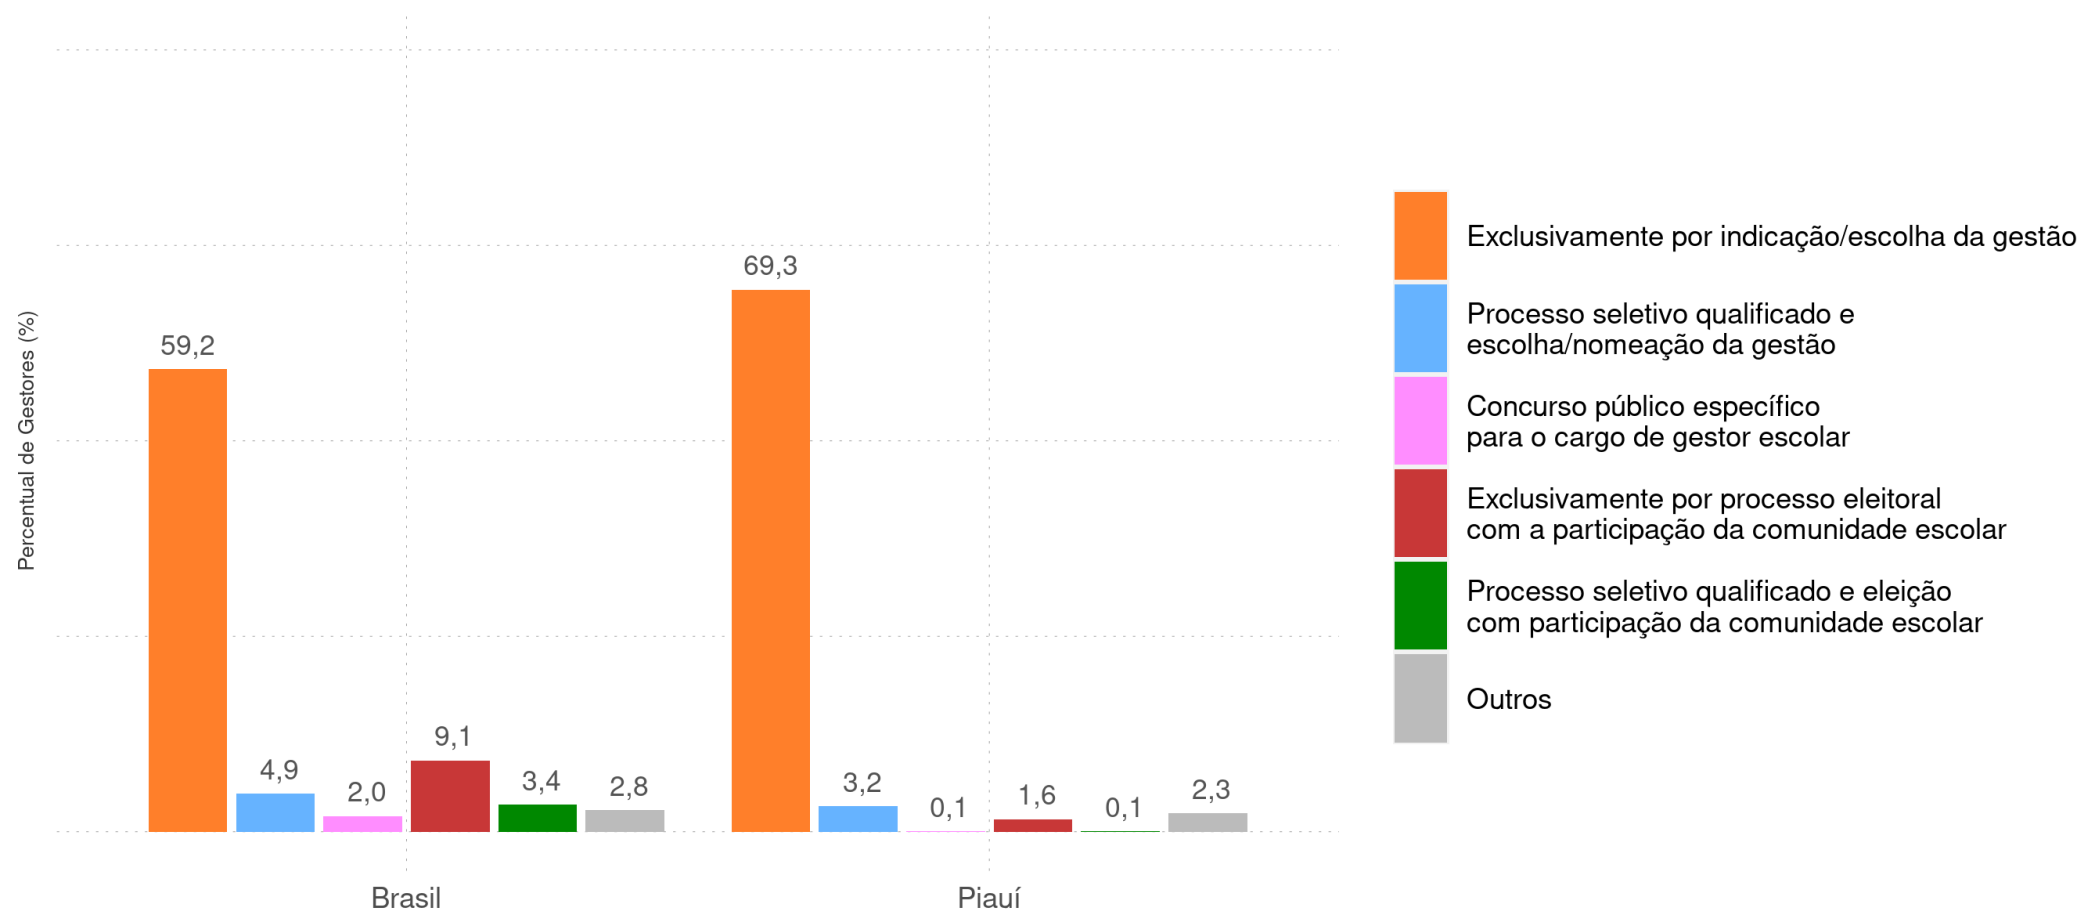

ALAGOINHA DO PIAUÍ - PI

Diagnóstico Educacional

GESTORES 2020

Percentual de gestores em escolas com Ed. Infantil e Ens. Fundamental, da rede pública rural, por tipo de acesso ao cargo