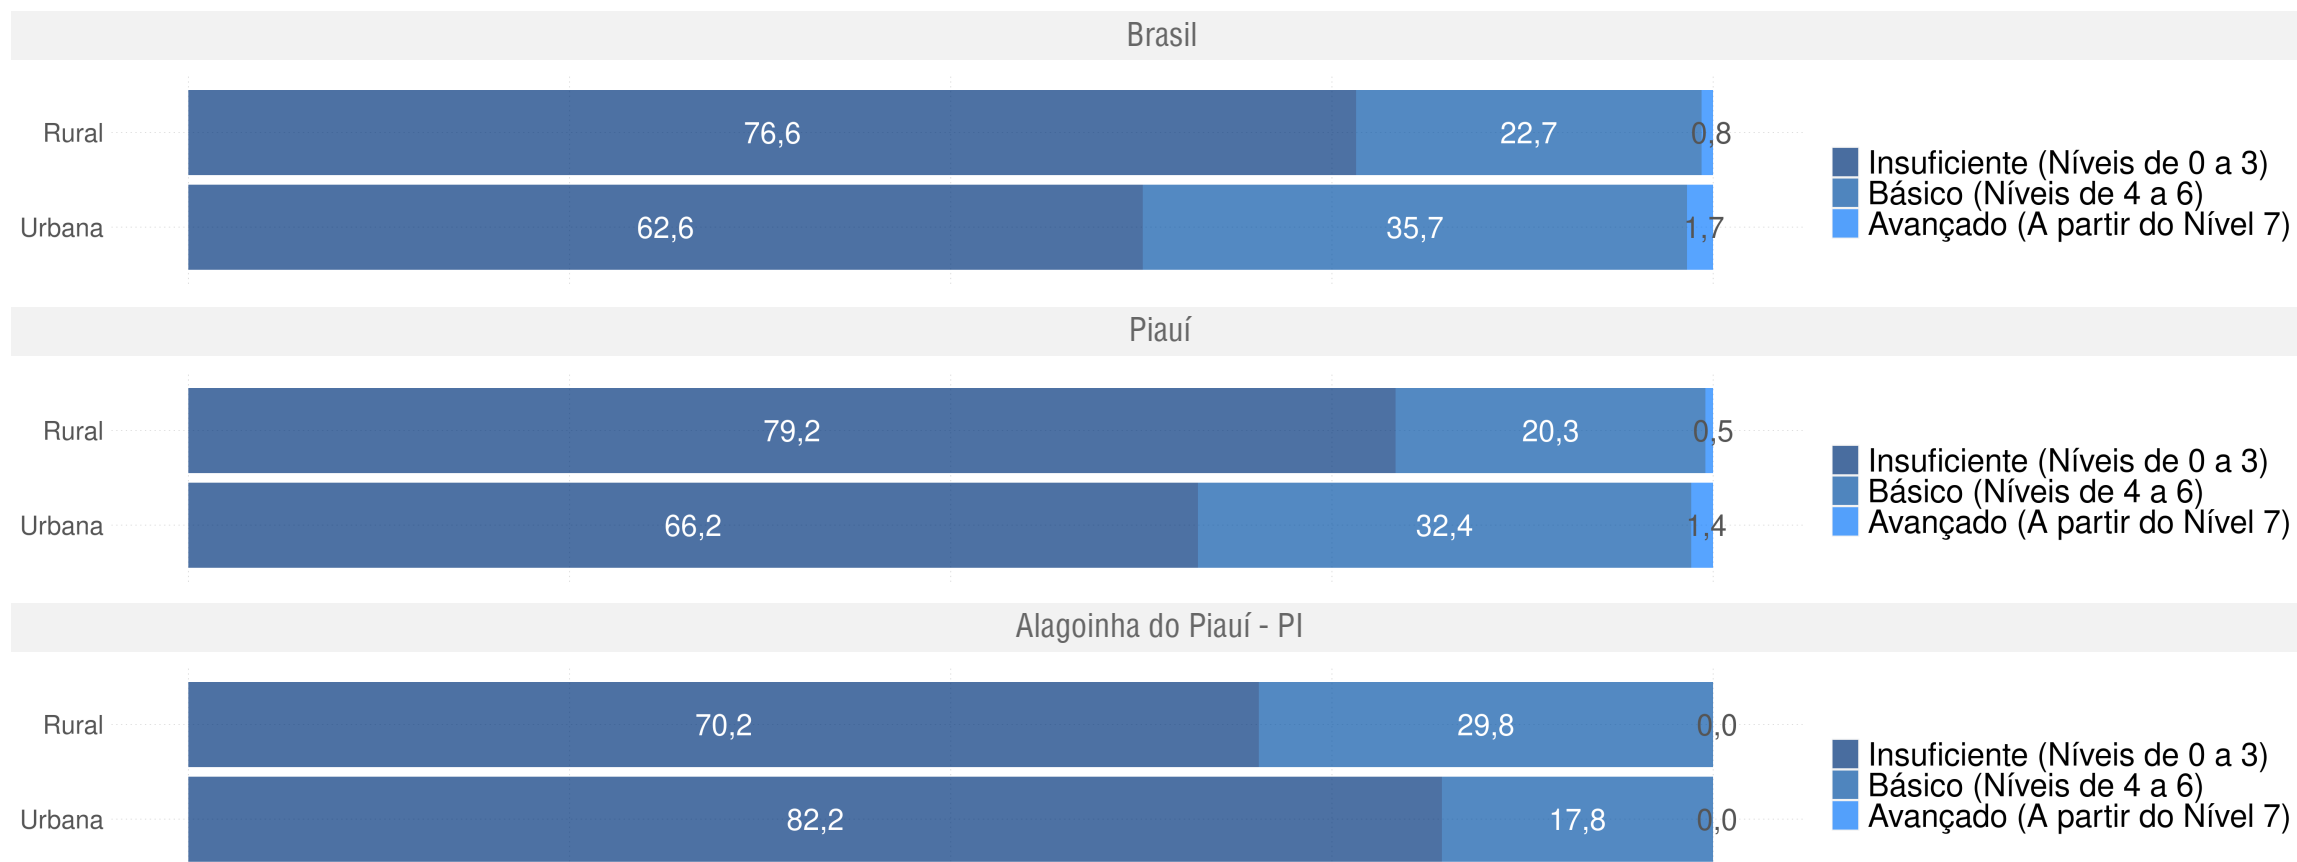

Diagnóstico Educacional

SAEB 2019

Distribuição percentual dos alunos do 9º ano por Padrão de Proficiência em L. Portuguesa e por Rede

ALAGOINHA DO PIAUÍ - PI

Diagnóstico Educacional

SAEB 2019

Distribuição percentual dos alunos do 9º ano por Padrão de Proficiência em L. Portuguesa e por Localização - Rede Pública

ALAGOINHA DO PIAUÍ - PI

Diagnóstico Educacional

SAEB

Evolução da proficiência do 5º ano em Matemática - Rede Pública

ALAGOINHA DO PIAUÍ - PI

Diagnóstico Educacional

SAEB

Evolução da proficiência do 5º ano em Matemática - Rede Pública