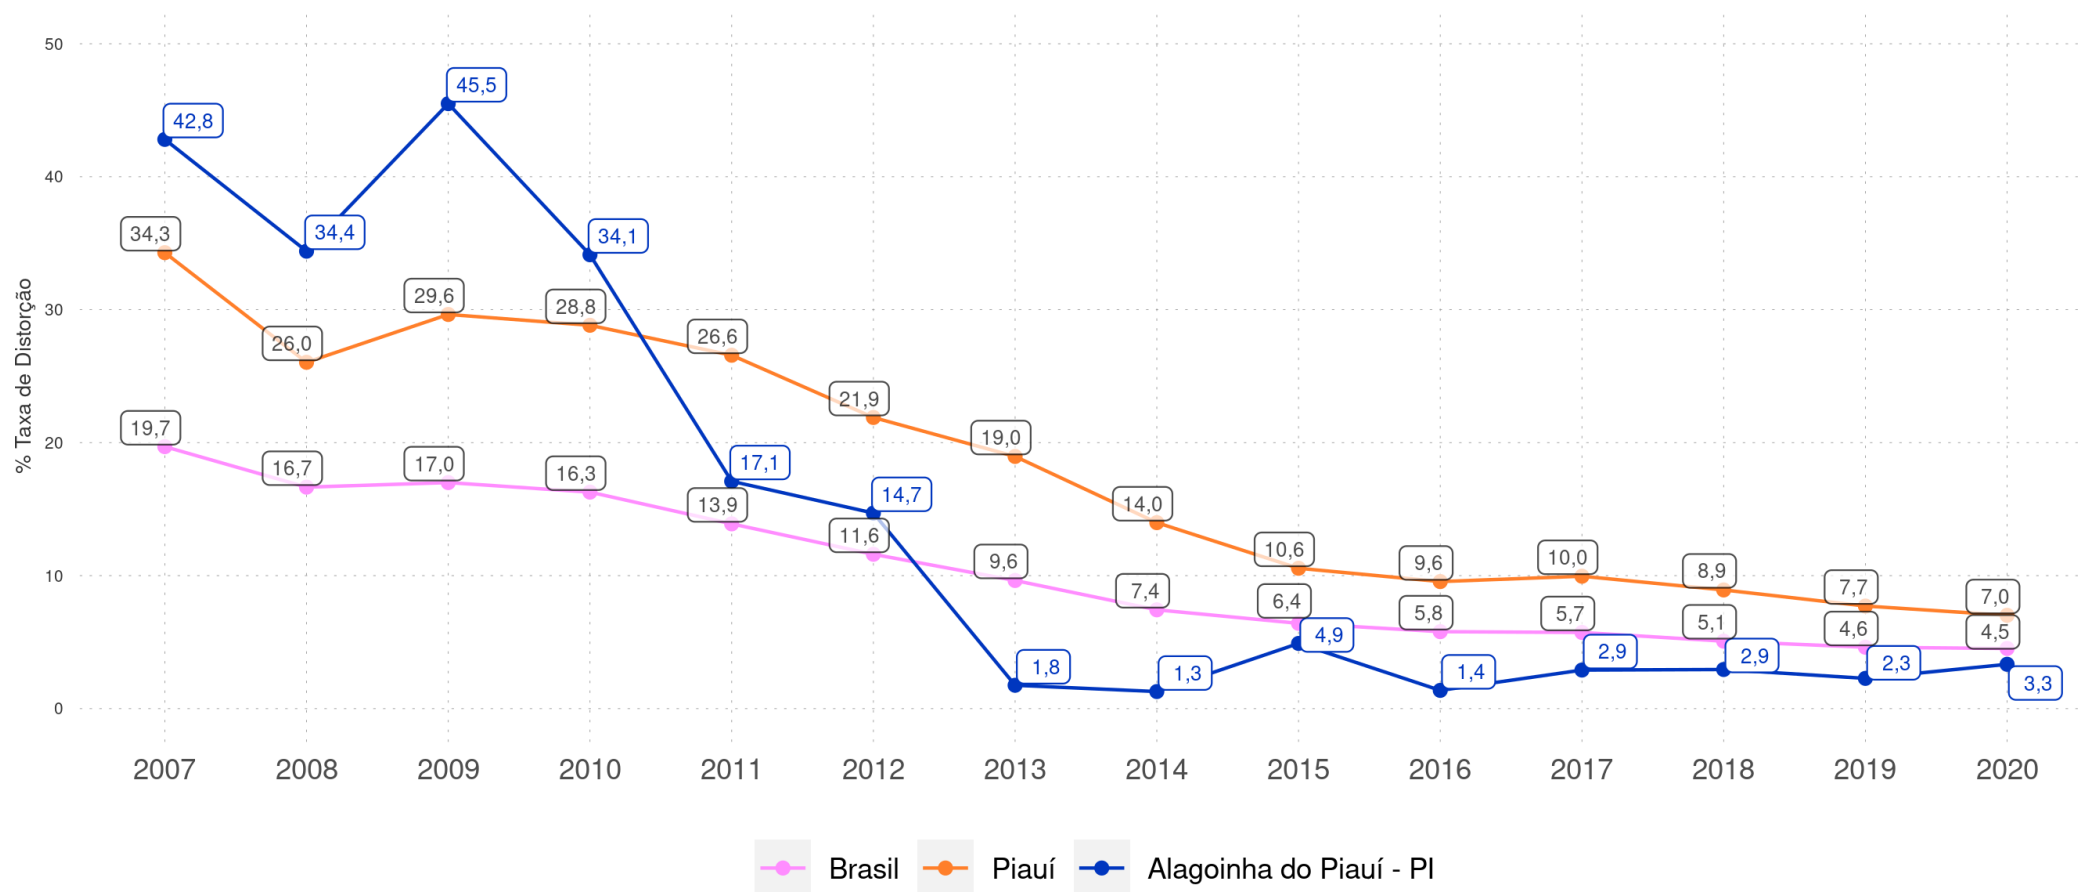

ALAGOINHA DO PIAUÍ - PI

Diagnóstico Educacional

DISTORÇÃO IDADE-SÉRIE

Evolução da Taxa de Distorção Idade-Série no 2º ano do Ensino Fundamental Regular da rede pública