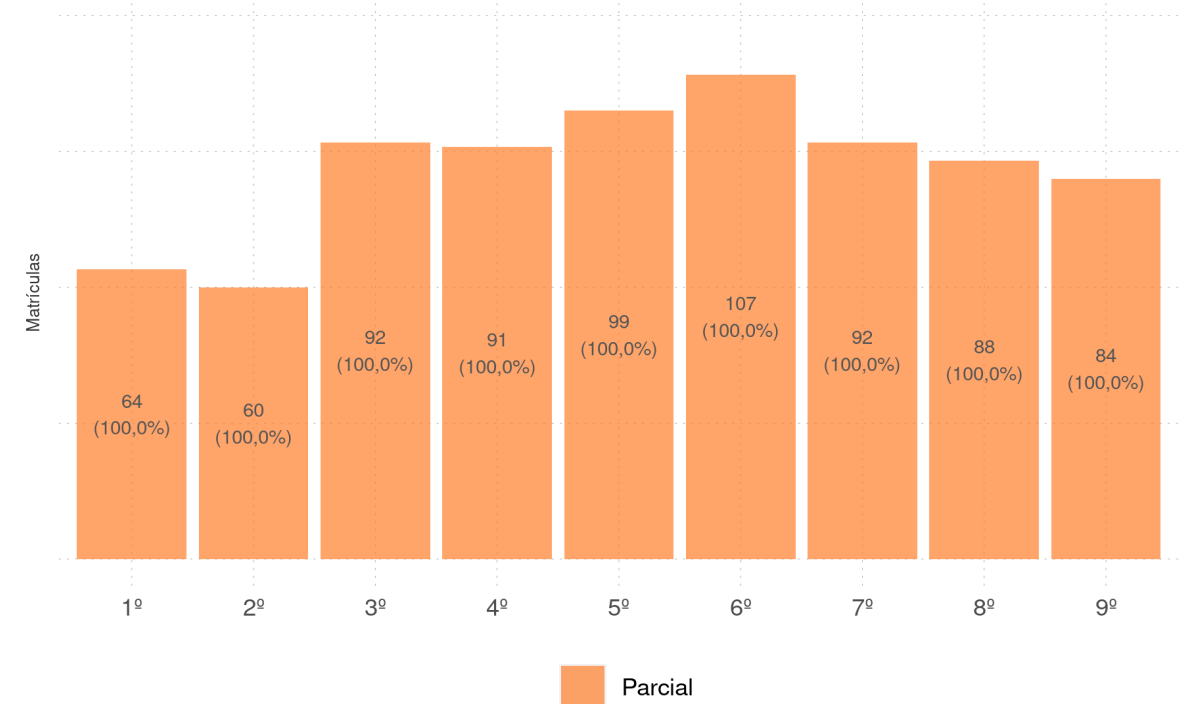

Tempo Integral x Tempo Parcial