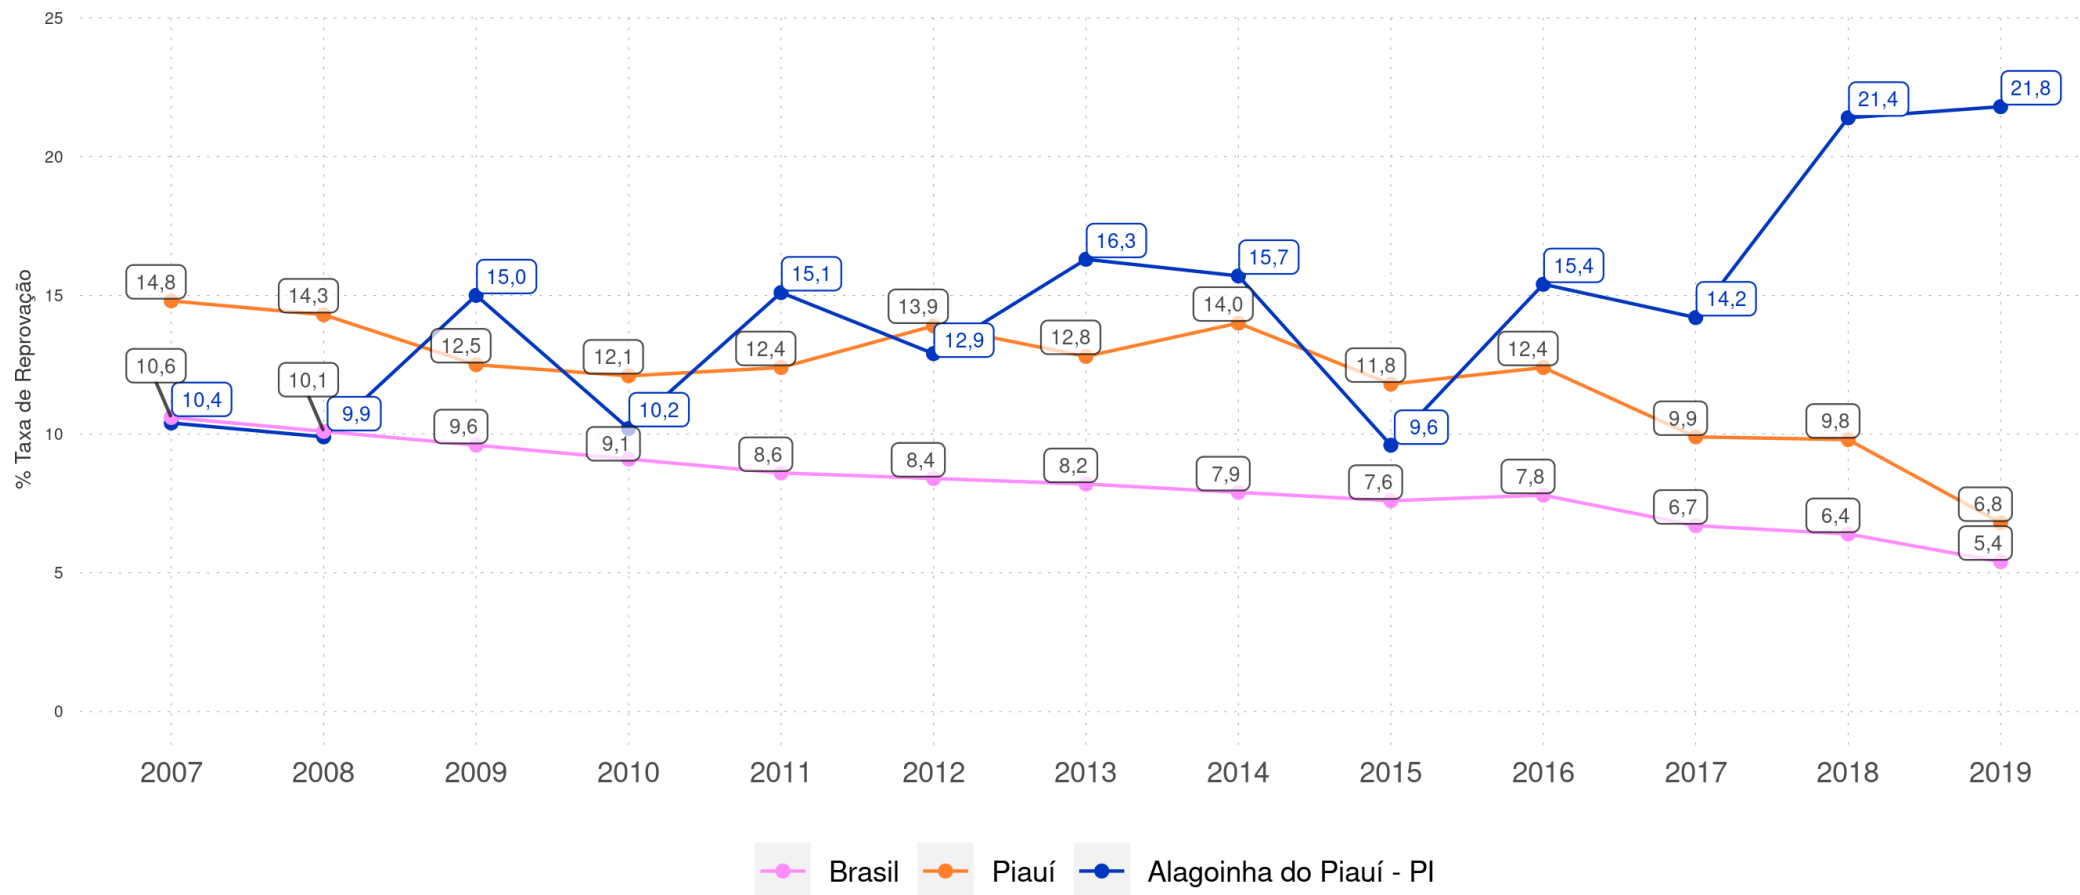

ALAGOINHA DO PIAUÍ - PI

Diagnóstico Educacional

RENDIMENTO E MOVIMENTO

Evolução da Taxa de Reprovação no 5º ano do Ensino Fundamental Regular da rede pública