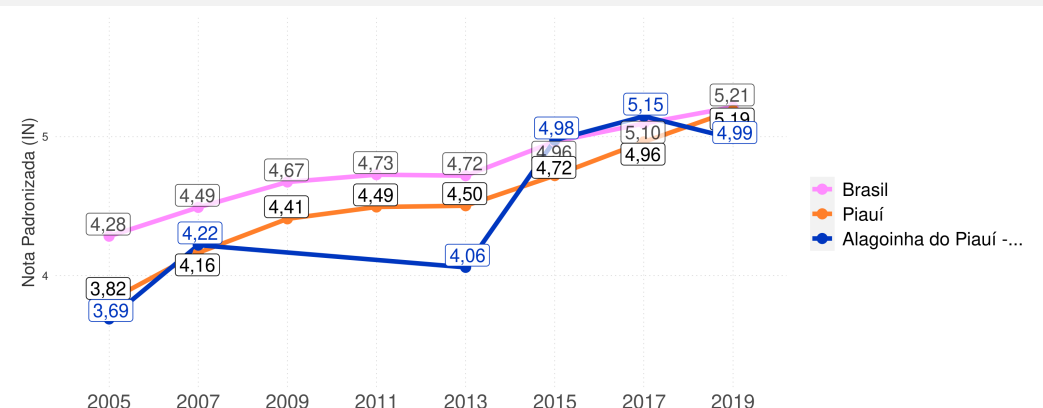

Indicador de Desempenho (IN) / Nota Padronizada