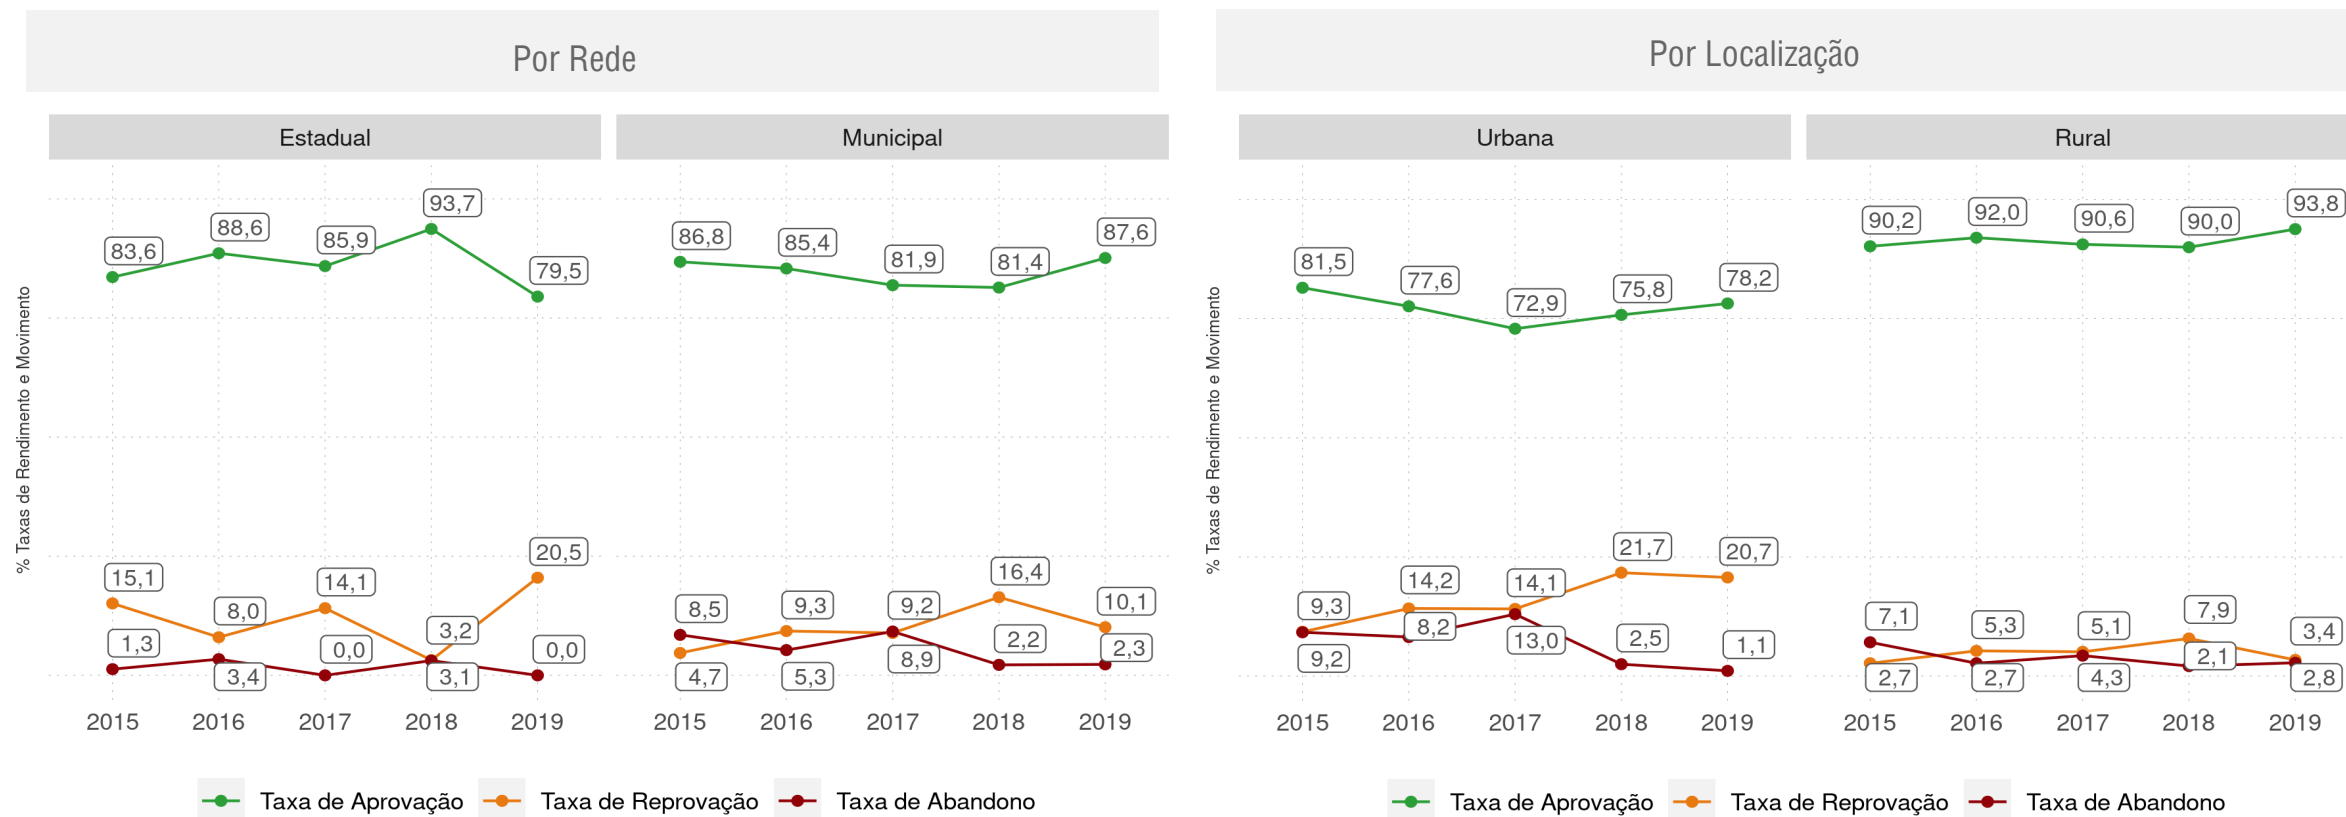

ALAGOINHA DO PIAUÍ - PI

Diagnóstico Educacional

RENDIMENTO E MOVIMENTO

Evolução das Taxas de Rendimento e Movimento no Ensino Fundamental Regular da Rede Pública