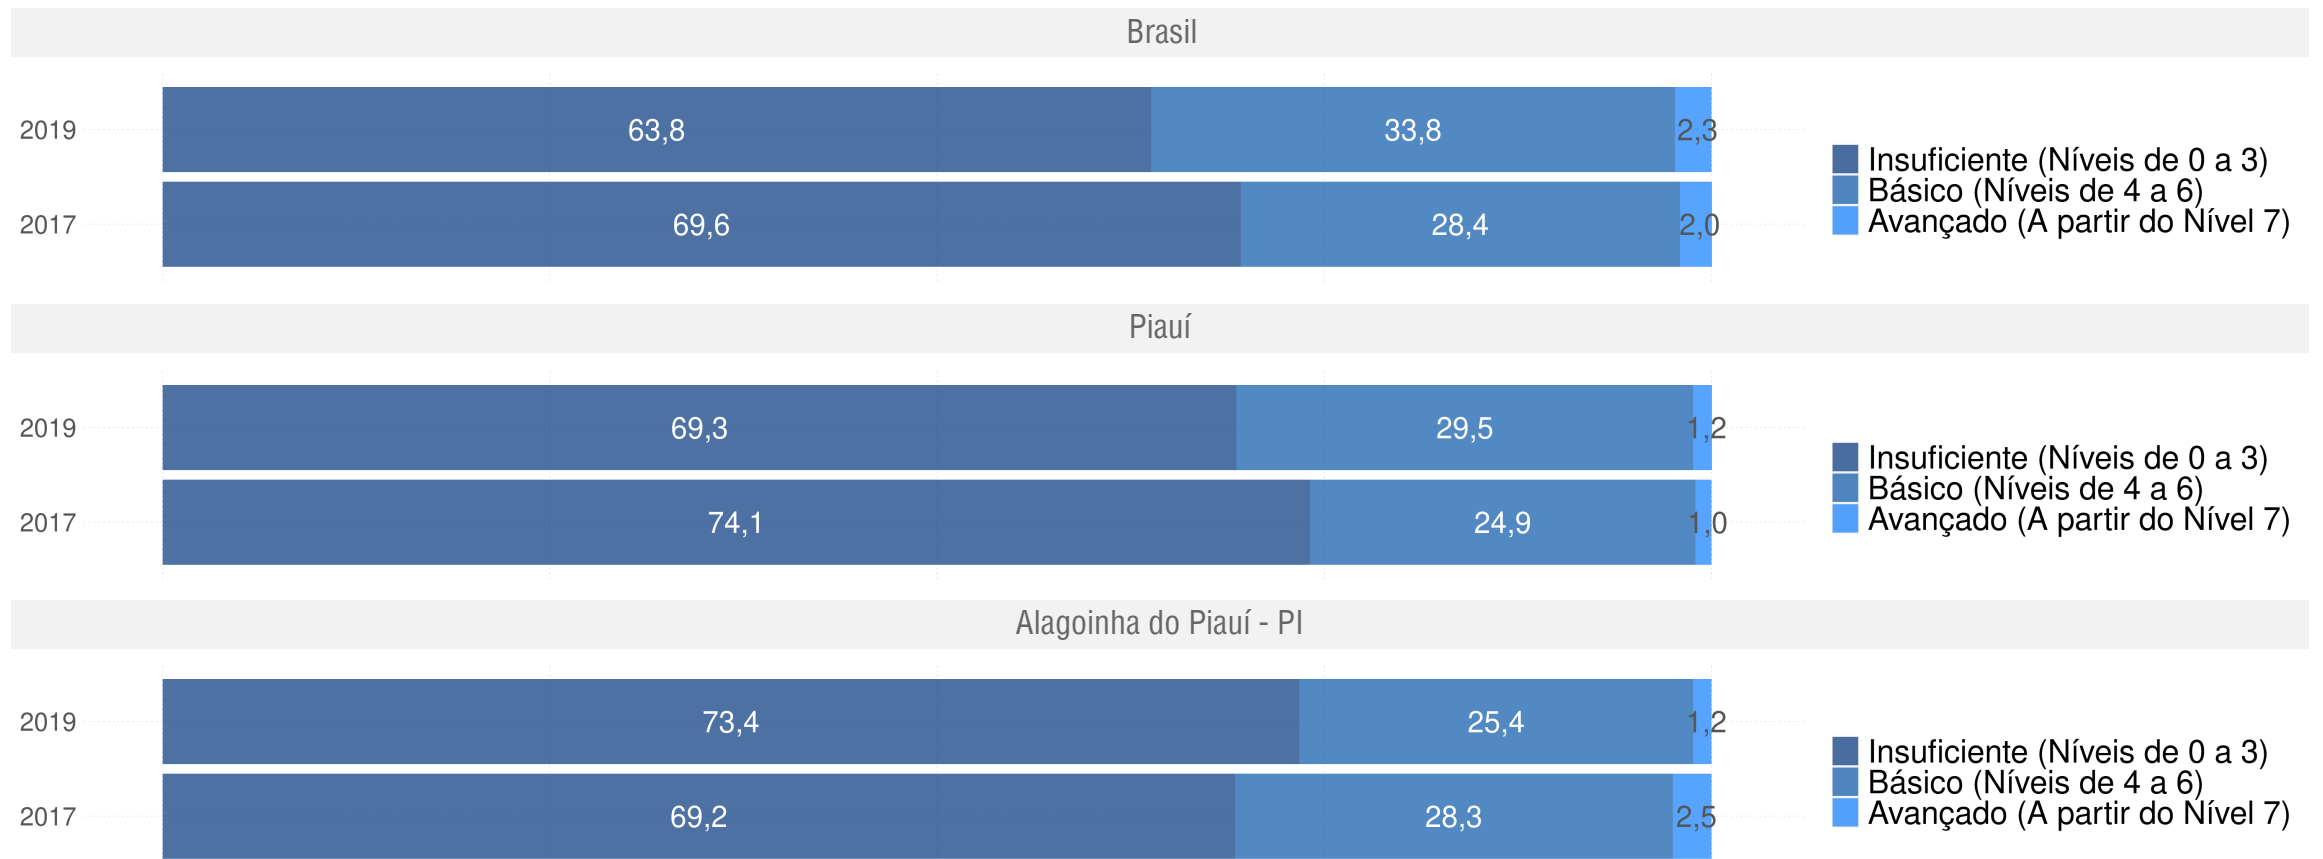

ALAGOINHA DO PIAUÍ - PI

Diagnóstico Educacional

SAEB

Evolução da proficiência do 9º ano em Matemática - Rede Pública

ALAGOINHA DO PIAUÍ - PI

Diagnóstico Educacional

SAEB

Evolução da proficiência do 9º ano em Matemática - Rede Pública

Por Rede

Por Localização

ALAGOINHA DO PIAUÍ - PI

Diagnóstico Educacional

SAEB

Distribuição percentual dos alunos do 9º ano por Padrão de Proficiência em Matemática - Comparativo 2017 x 2019 - Rede Pública

ALAGOINHA DO PIAUÍ - PI