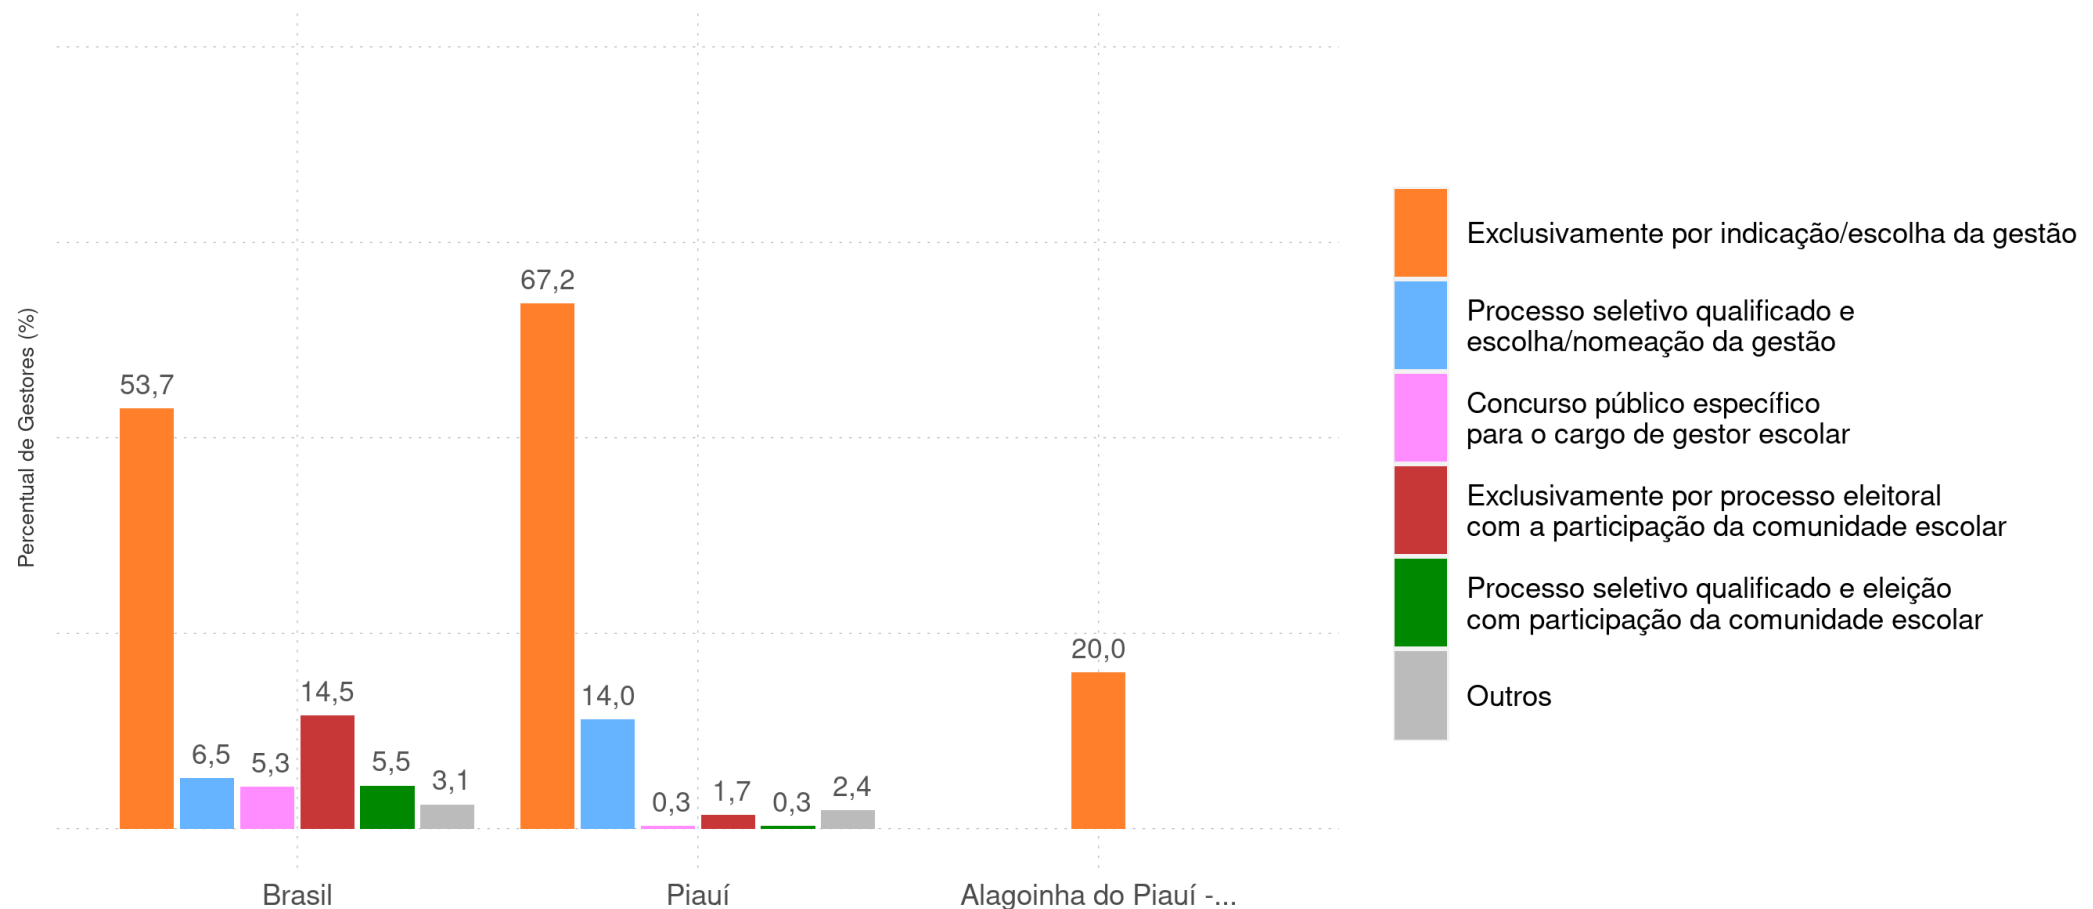

ALAGOINHA DO PIAUÍ - PI

Diagnóstico Educacional

GESTORES 2020

Percentual de gestores em escolas com Ed. Infantil e Ens. Fundamental, da rede pública, por tipo de acesso ao cargo