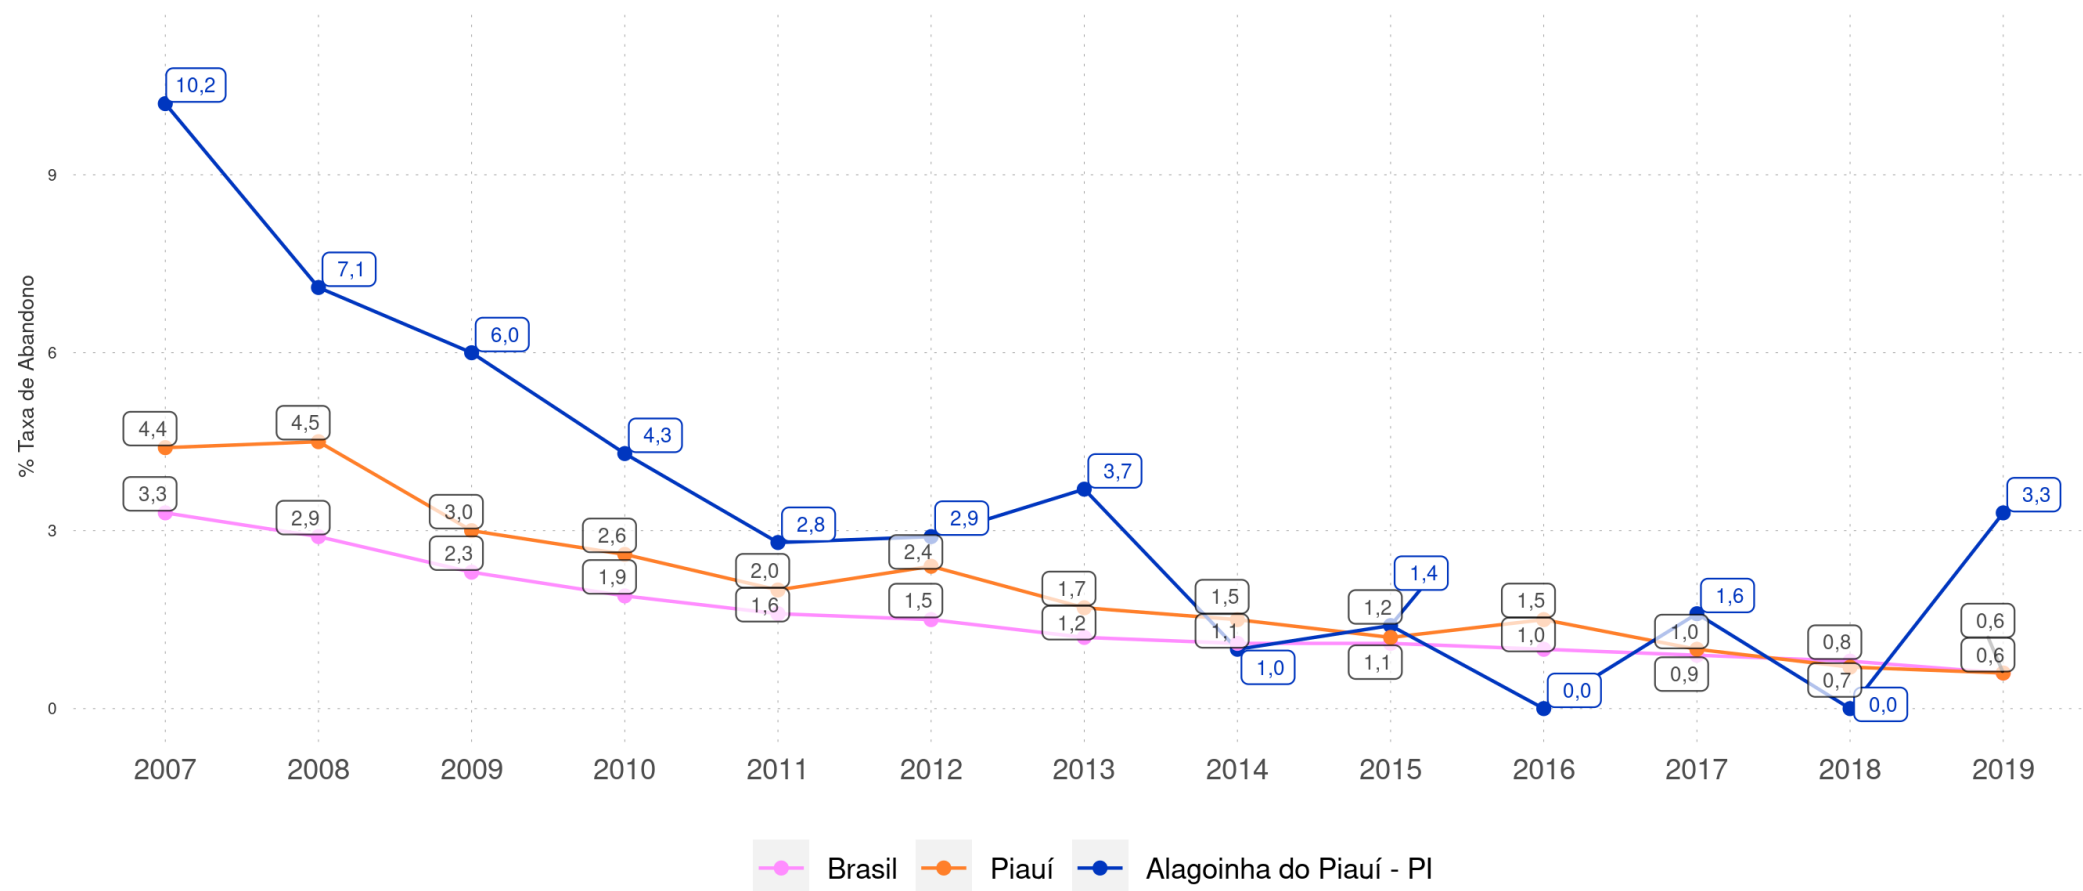

ALAGOINHA DO PIAUÍ - PI

Diagnóstico Educacional

RENDIMENTO E MOVIMENTO

Evolução da Taxa de Abandono no 1º ano do Ensino Fundamental Regular da rede pública